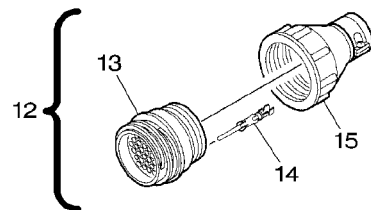

5-BA64-007-A

- 1 700708753
- 2 700706400
- 3 700706401
- 4 700706399
- 5 700706999
- 6 700708760
- 7 700708761
- 8 700707002
- 9 700708963
- 10 700709354
- 11 700708964
- 12 700707003
- 13 700718604
- 14 700718605
- 15 700709911
- 16 700707004
- 17 72514681
- 18 700718608
- 19 700718607
- 20 72514691
- 21 1713981
- 22 700707001
- 23 700709175

1 KIT, HARNESS	JEU FAISCEAU KIT FASCIOCAVI	KABELSTRANGSATZ JUEGO DE ARNES
15 SEAL	JOINT ETANCHEITE PARAOLIO	DICHRING RETEN
6 CONNECTOR	BORNE MORSETTO	DOPPELNIPPEL CONECTOR
1 CONNECTOR	BORNE MORSETTO	DOPPELNIPPEL CONECTOR
1 KIT, HARNESS	JEU FAISCEAU KIT FASCIOCAVI	KABELSTRANGSATZ JUEGO DE ARNES
9 SLEEVE	MANCHON MANICOTTO	HUELSE MANCHA
1 CONNECTOR	BORNE MORSETTO	DOPPELNIPPEL CONECTOR
1 KIT, HARNESS	JEU FAISCEAU KIT FASCIOCAVI	KABELSTRANGSATZ JUEGO DE ARNES
1 CONNECTOR	BORNE MORSETTO	DOPPELNIPPEL CONECTOR
1 KIT	JEU KIT	SATZ JUEGO
1 CONNECTOR	BORNE MORSETTO	DOPPELNIPPEL CONECTOR
1 KIT, HARNESS	JEU FAISCEAU KIT FASCIOCAVI	KABELSTRANGSATZ JUEGO DE ARNES
1 CONNECTOR	BORNE MORSETTO	DOPPELNIPPEL CONECTOR
37 PIN	GOUILLE PERNO	BOLZEN PASADOR
1 CLAMP	COLLIER FASCETTA	HALTESCHELLE ABRAZADERA
1 KIT, HARNESS	JEU FAISCEAU KIT FASCIOCAVI	KABELSTRANGSATZ JUEGO DE ARNES
1 CONNECTOR	BORNE MORSETTO	DOPPELNIPPEL CONECTOR
37 CONNECTOR	BORNE MORSETTO	DOPPELNIPPEL CONECTOR
37 CONNECTOR	BORNE MORSETTO	DOPPELNIPPEL CONECTOR
1 CLAMP	COLLIER FASCETTA	HALTESCHELLE ABRAZADERA
1 KIT	JEU KIT	SATZ JUEGO
1 KIT, HARNESS	JEU FAISCEAU KIT FASCIOCAVI	KABELSTRANGSATZ JUEGO DE ARNES
1 CONNECTOR	BORNE MORSETTO	DOPPELNIPPEL CONECTOR