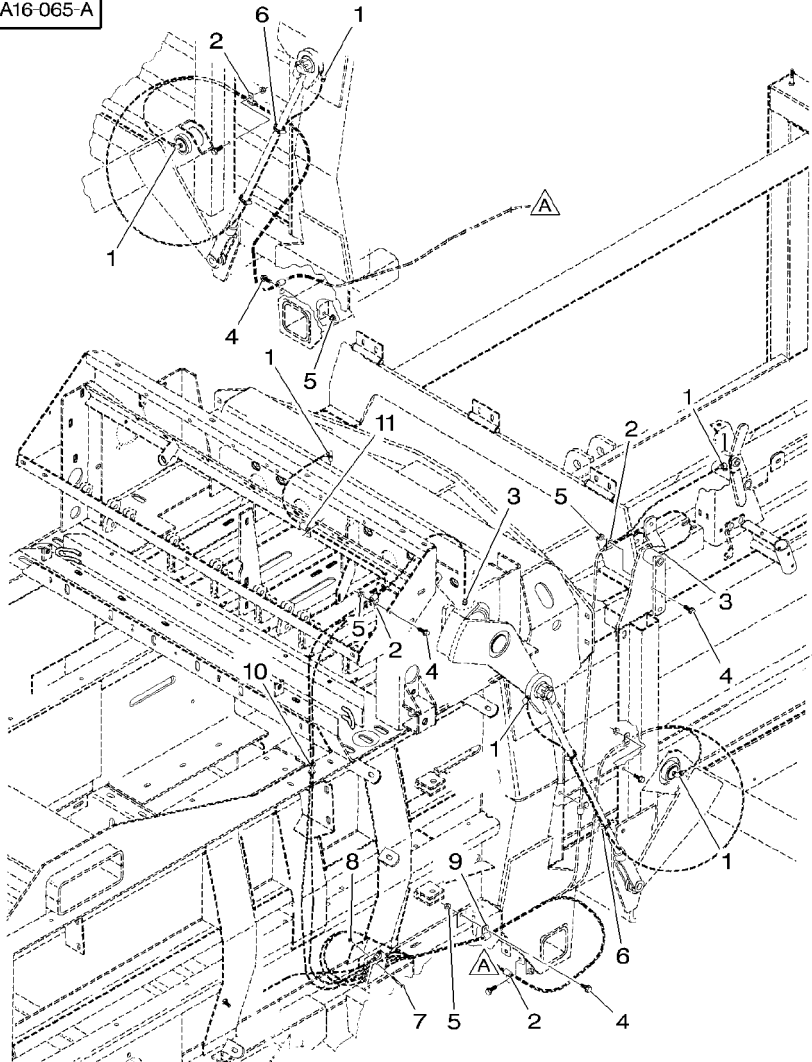

5-BA16-065-A

1	700706682	90 DEG. 1/8 NPT	6	ELBOW	COUDE GOMITO CODO	WINKELSTUECK CODO
2	70925617	1/2 "	7	CLAMP	COLLIER FASCETTA ABRAZADERA	HALTESCHELLE ABRAZADERA DOPPELNIPPEL
3	700706683	1/8 NPT	2	CONNECTOR	BORNE MORSETTO CONECTOR	CONECTOR SCHRAUBE
4	7883382	3/8-16 X 1"	8	SCREW	VIS VITE ECROU	TORNILLO MUTTER
5	700711238	3/8-16 "	8	NUT	DADO DADO COLLIER	TUERCA TUERCA HALTESCHELLE
6	70921911		4	CLAMP	FASCETTA FASCETTA ABRAZADERA	ABRAZADERA MASCH.SCHRAUBE PERNO
7	7701444	10-32 X 1-3/4"	2	BOLT	BOULON BULLONE ECROU	SCHRAUBE MUTTER TUERCA
8	Y704445	NO 10-32	2	NUT	DADO DADO COLLIER	TUERCA TUERCA HALTESCHELLE
9	70937677		1	CLAMP	FASCETTA FASCETTA ABRAZADERA	ABRAZADERA GUMMITUELLE PASACABLE
10	7827561		1	GROMMET	PASSE FIL GOMMINO CLIP	SCHELLE CRAPA RETEN
11	70928654		1	CLIP	CLIP FERMAGLIO	SCHELLE CRAPA RETEN
12	3619622M1	[A]	3	CABLE TIE	ATTACHE CABLE FASCETTA CAVI	KABELBINDER ENLACE DE CABLE

[A] NOT ILLUSTRATED
NON ILLUSTRE
NICHT ABGEBILDET
NO ILLUSTRADO
NO ILLUSTRATED