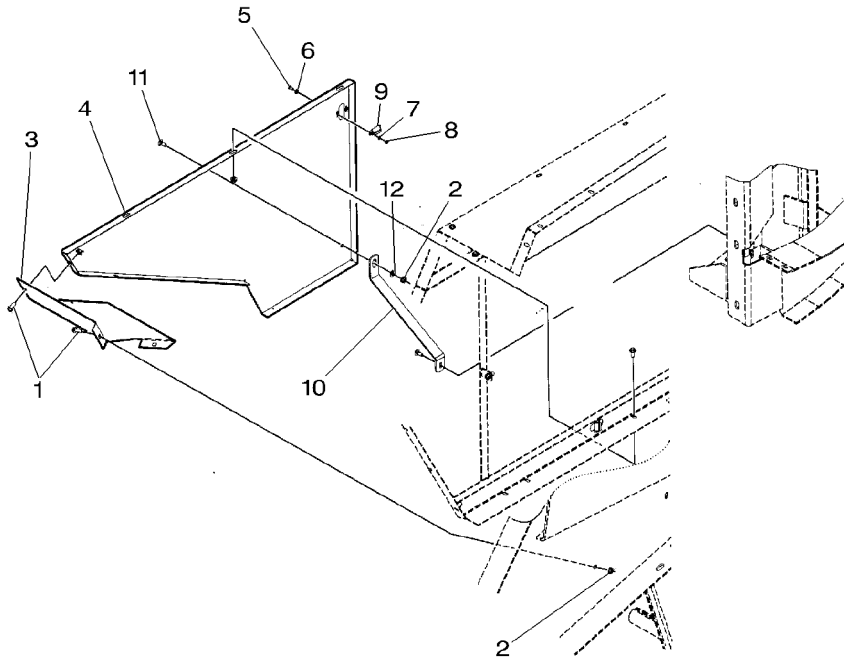

Shields
Garants
Schutzbleche
Difese
Proteccionee

With Cutter
Avec Couteau
Mit Messer
Con Cuchillo
Con Coltello

60-50

Right Side
Cote Droit
Rechte Seite
Lato Destro
Lado Derecho

5-BA40-007-A

1	7883325	5/16-18 X 3/4	7	SCREW	VIS	SCHRAUBE
2	70931277	5/16-18	9	NUT	VITE	TORNILLO
3	700138492P	▶			ECROU	MUTTER
4	700138490P	▶	1	SHIELD	DADO	TUERCA
5	700700628	No 10-24 X 1/2			TOLE	SCHILD
6	70917380	No 10	1	SHIELD	RIPARO	BLINDAJE
7	705004	No 10			TOLE	SCHILD
8	Y704072	No 10-24	2	SCREW	RIPARO	BLINDAJE
9	700714529				VIS	SCHRAUBE
10	700153137P		2	WASHER	VITE	TORNILLO
11	364352X1	5/16-18 X 3/4			RONDELLE	UNTERLEGSCHIEBE
12	Y705525	5/16	2	LOCK WASHER	RONDELLE	ARANDELA
					ROSETTA ELASTICA	FEDERRING
			2	NUT	ROSETTA ELASTICA	ARANDELA GROWER
					ECROU	MUTTER
			1	RECEIVER	DADO	TUERCA
					RECEVEUR	EMPAENGER
			1	STRAP	RICEVITORE	RECEPTOR
					PATTE	LASCHE
					CORREGGIA	FAJA
			2	BOLT UNC	BOULON UNC	MASCH.SCHRB.UNC
					BULLONE UNC	PERNO UNC
			2	WASHER	RONDELLE	UNTERLEGSCHIEBE
					RONDELLE	ARANDELA