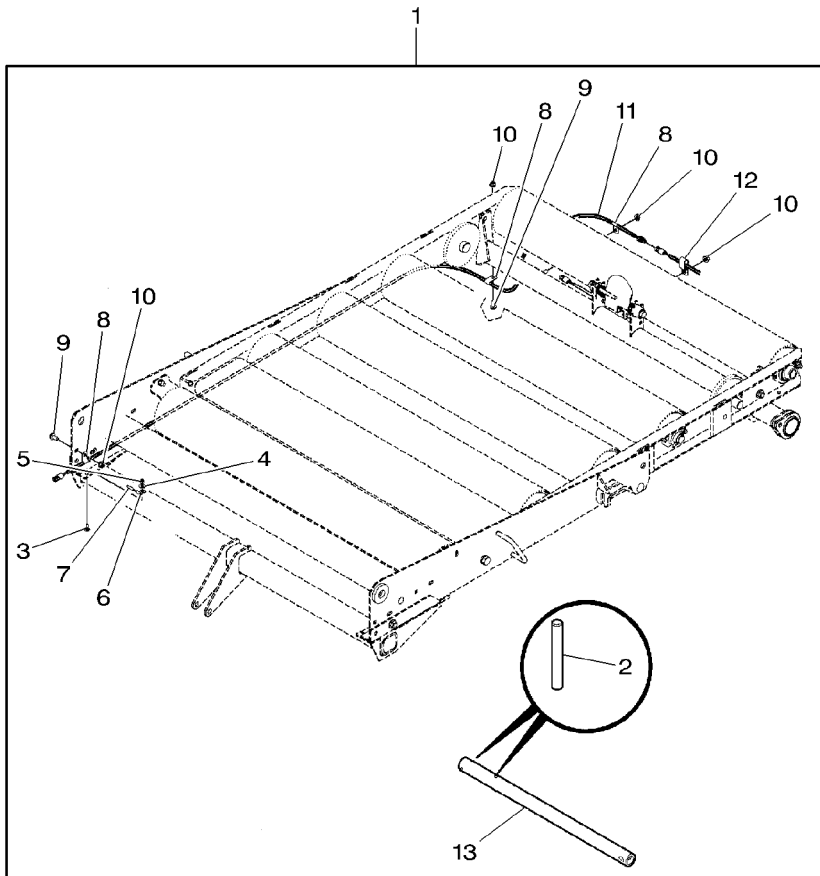

Bale Chute
Rampe De Dechargement
Ballenrutsche
Scivolo Per Balle
Tobogan De Descarga

80-55

Roller Kit
Jeu De Rouleaux
Satzwalzen
Gioco Rullo
Juego Rodillos

5-BA46-023-A

1	MK41086		1	KIT, ATTACHMENT	JEU ACCESSOIRES	SATZ ANBAUTEILE
2	700720195	13	5/16 X 2-1/4	2	KIT ACCESSORI	JUEGO ACCESORIO
3	364943X1	1	1/4-20 X 3/4	2	GOUPILLE	BOLZEN
4	355617X1	1	1/4	1	PERNO	PASADOR
5	Y704395	1	1/4-20	1	BOULON	MASCH.SCHRAUBE
6	70926919	1		1	BULLONE	PERNO
7	700706340	1		1	RONDELLE	UNTERLEGSCHIEBE
8	70928654	1		1	RONDELLA	ARANDELA
9	7883374	1	3/8-16 X 3/4	1	ECROU	MUTTER
10	700711238	1	3/8-16	1	DADO	TUERCA
11	700725817	1		1	CLIP	SHELLE
12	700717627	1		1	FERMAGLIO	CRAPA RETEN
13	700151970	1		1	AIMANT	MAGNET
				3	MAGNETE	IMAN
				2	CLIP	SHELLE
				2	FERMAGLIO	CRAPA RETEN
				4	VIS	SCHRAUBE
				4	VITE	TORNILLO
				1	ECROU	MUTTER
				1	DADO	TUERCA
				1	FAISCEAU	KABELBAUM
				1	FASCIOCAVI	MAZO CABLES
				1	COLLIER	HALTESCHELLE
				1	FASCETTA	ABRAZADERA
				1	TUBE	ROHR
				1	TUBO	TUBO