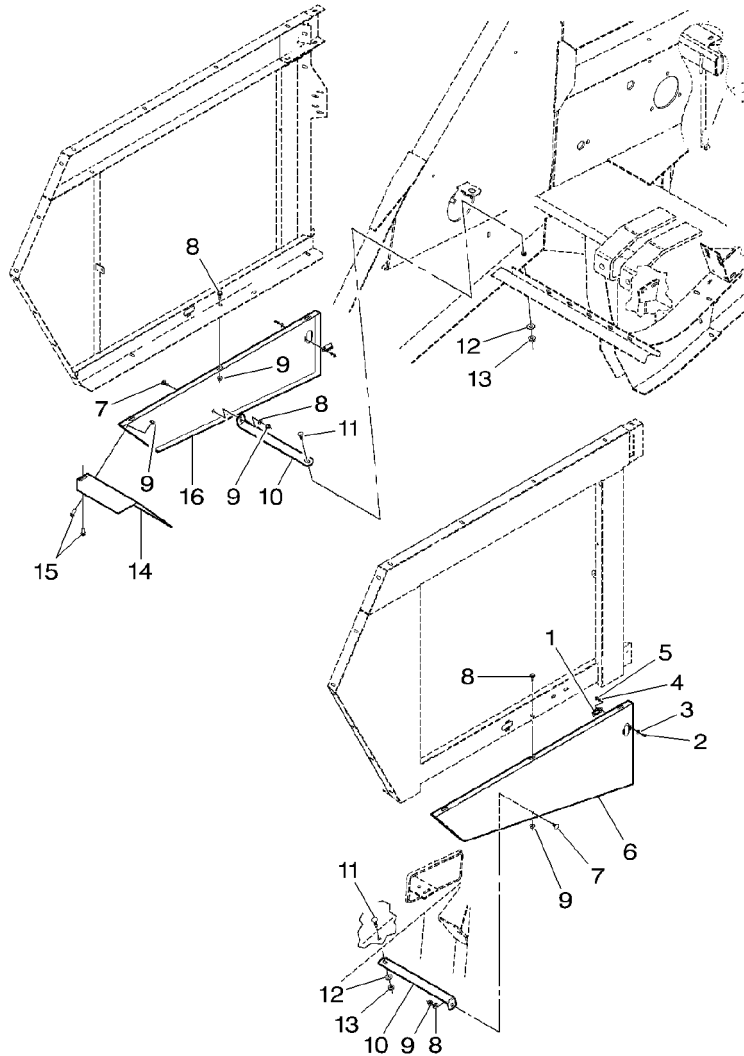

Shields
Garants
Schutzbleche
Difese
Proteccionee

60-30

Without Cutters
Sans Couteaux
Ohne Messer
Senza Lame
Sin Cuchillos

5-BA17-093-A

1 700714529

2 700700628

3 70917380

4 705004

5 Y704072

6 700138165P

7 364352X1

8 Y705525

9 70931277

10 700138247P

11 364224X1

12 700711557

13 700714586

14 700138169P

15 7883325

16 700138167P

5/16-18 X 3/4

5/15

5/16-18

1/2-13 X 1-1/4

1/2

1/2-13

5/16-18 X 3/4

2 RECEIVER

4 SCREW

4 WASHER

4 LOCK WASHER

4 NUT

1 SHIELD

3 BOLT UNC

9 WASHER

12 NUT

2 STRAP

2 BOLT UNC

2 WASHER

2 NUT

1 SHIELD

3 SCREW

1 SHIELD

RECEVEUR
RICEVITORE

VIS

RONDELLE

RONDELLA

RONDELLE FREIN

ROSETTA ELASTICA

ECROU

DADO

TOLE

RIPARO

BOULON UNC

BULLONE UNC

RONDELLE

RONDELLA

ECROU

DADO

PATTE

CORREGGIA

BOULON UNC

BULLONE UNC

RONDELLE

RONDELLA

ECROU

DADO

TOLE

RIPARO

VIS

VITE

TOLE

RIPARO

EMPFAENGER
RECEPTOR

SCHRAUBE

TORNILLO

UNTERLEGSCHIEBE

ARANDELA

FEDERRING

ARANDELA GROWER

MUTTER

TUERCA

SCHILD

BLINDAJE

MASCH.SCHRB.UNC

PERNO UNC

UNTERLEGSCHIEBE

ARANDELA

MUTTER

TUERCA

LASCHE

FAJA

MASCH.SCHRB.UNC

PERNO UNC

UNTERLEGSCHIEBE

ARANDELA

MUTTER

TUERCA

SCHILD

BLINDAJE

SCHRAUBE

TORNILLO

SCHILD

BLINDAJE