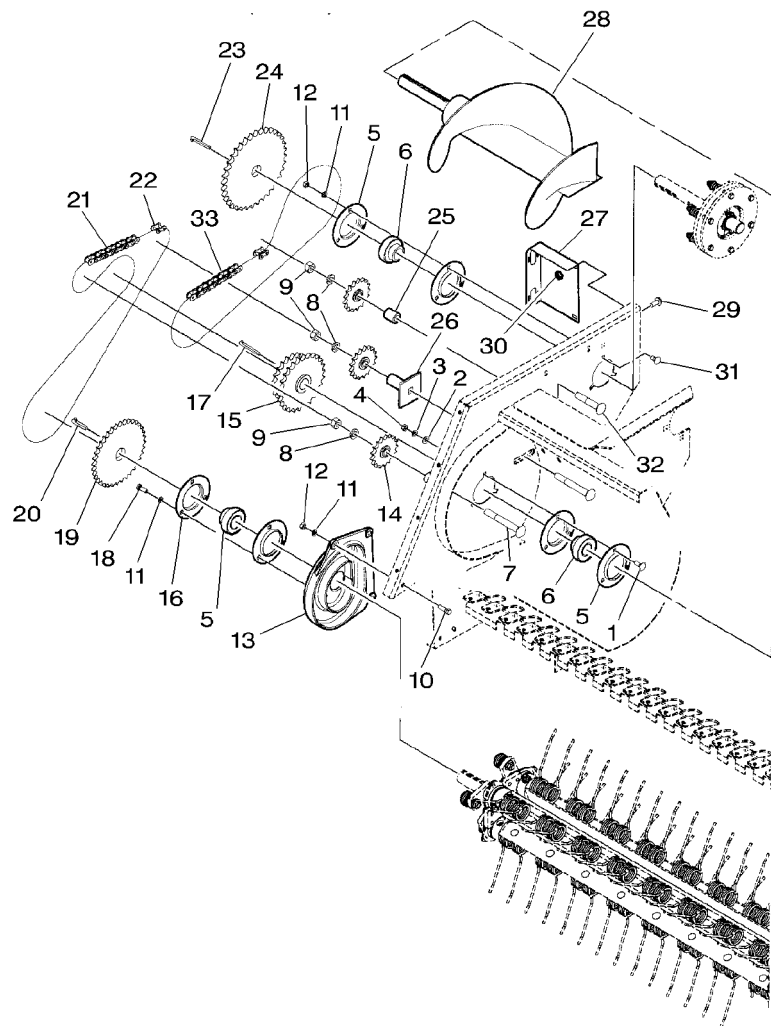

Chain Drive
Transmission Par Chaîne
Kettenantrieb
Trasmissione A Catena
Accionamiento Cadena

20-65

Right Side
Cote Droit
Rechte Seite
Lato Destro
Lado Derecho

5-BA25-029-B

1	70922786	3/8-16 X 1	3 BOLT	BOULON BULLONE	MASCH.SCHRAUBE PERNO
2	Y705533	3/8	3 WASHER	RONDELLE RONDELLA	UNTERLEGSCHIEBE ARANDELA
3	70916950	3/8-16	3 NUT	ECROU DADO	MUTTER TUERCA
4	353434X1	3/8	3 LOCK WASHER	RONDELLE FREIN ROSETTA ELASTICA	FEDERRING ARANDELA GROWER
5	051417P		6 FLANGE	FLASQUE FLANGIA	FLANSCH PLETINA
6	51292		2 BEARING	COUSSINET CUSCINETTO	LAGER COJINETE
7	70924846	5/8-11 X 5	2 BOLT	BOULON BULLONE	MASCH.SCHRAUBE PERNO
8	353433X1	5/8	3 LOCK WASHER	RONDELLE FREIN ROSETTA ELASTICA	FEDERRING ARANDELA GROWER
9	70932665	5/8-11	3 NUT	ECROU DADO	MUTTER TUERCA
10	70920415	3/8-16 X 1-1/4	3 SCREW	VIS VITE	SCHRAUBE TORNILLO
11	353434X1	3/8	9 LOCK WASHER	RONDELLE FREIN ROSETTA ELASTICA	FEDERRING ARANDELA GROWER
12	70916950	3/8-16	6 NUT	ECROU DADO	MUTTER TUERCA
13	700116125P		1 TRACK	CHENILLE CINGOLO	LAUFKETTE RODADURA
14	87726		3 SPROCKET	BARBOTIN RUOTA MOTRICE	KETTENRAD RUEDA DE CADENA
15	700123775P		1 SPROCKET	BARBOTIN RUOTA MOTRICE	KETTENRAD RUEDA DE CADENA
16	50021		1 BEARING	COUSSINET CUSCINETTO	LAGER COJINETE
17	61978	1/4 X 2-1/2	1 KEY	CLAVETTE CHIAVETTA	PASSKEIL CLAVE
18	353691X1	3/8-16 X 1	3 SCREW UNC	VIS UNC VITE UNC	SCHRAUBE UNC TORNILLO UNC
19	700123774P		1 SPROCKET	BARBOTIN RUOTA MOTRICE	KETTENRAD RUEDA DE CADENA
20	761213	5/16 X 1-1/2	1 KEY	CHIAVETTA ROULEAU CHAINE	PASSKEIL KETTE METERWARE
21	1836104M91	ASA60 - 105LINKS ◀ 5M	1 ROLL OF CHAIN	RULLO PER CATENA	CADENA 5M
22	329277M91	CONNECTOR	2 LINK	MAILLON MAGLIA	GLIED UNION
22	329420M91	OFFSET	2 CRANKED LINK	MAILLON COUDE MAGLIA INCLINATA	GEKROEPFTESGLIED UNION ACODADA
23	61895	5/16 X 2-1/4	1 KEY	CLAVETTE CHIAVETTA	PASSKEIL CLAVE
24	700139181P		1 SPROCKET	BARBOTIN RUOTA MOTRICE	KETTENRAD RUEDA DE CADENA
25	6268494P		1 SPACER	ENTRETOISE DISTANZIALE	ABSTANDSTUECK PIEZA DISTANCIA