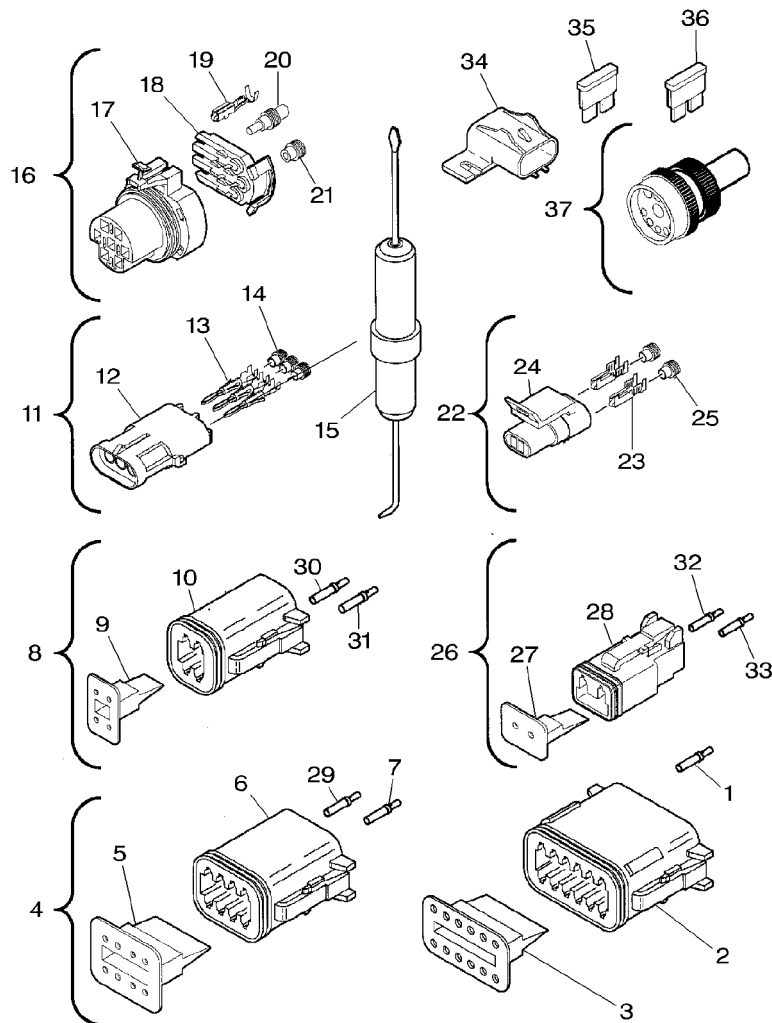

5-BA64-016-B

1	700719870	(16-18) FEMALE	X CONNECTOR	BORNE MORSETTO	DOPPELNIPPEL CONECTOR
2	700719863		X HOUSING	CARTER	GEHAEUSE
3	700719868		X CLIP	CARCASSA CLIP	ALOJAMIENTO SCHELLE
4	700720802	8 PIN	X KIT, REPAIR	FERMAGLIO JEU REPARATION KIT RIPARAZIONE	CRAPA RETEN REPARATURSATZ JUEGO REPARACION
5	700720764	4	X CLIP	CLIP	SCHELLE
6	700720762	4	X HOUSING	FERMAGLIO CARTER	CRAPA RETEN GEHAEUSE
7	N858482	4 (14-16) FEMALE	X CONNECTOR	CARCASSA BORNE MORSETTO	ALOJAMIENTO DOPPELNIPPEL CONECTOR
8	700720801	4 PIN	X KIT, REPAIR	JEU REPARATION KIT RIPARAZIONE	REPARATURSATZ JUEGO REPARACION
9	700720766	8	X CLIP	CLIP	SCHELLE
10	700720765	8	X HOUSING	FERMAGLIO CARTER	CRAPA RETEN GEHAEUSE
11	700718599	3 PIN	X KIT, REPAIR	CARCASSA JEU REPARATION KIT RIPARAZIONE	ALOJAMIENTO REPARATURSATZ JUEGO REPARACION
12	700720228	11	X TRANSDUCER	CAPTEUR TRANSDUCER	NABENTRIEB. TRANSDUCER
13	700706401	11 (18-20 GAUGE)	X CONNECTOR	BORNE MORSETTO	DOPPELNIPPEL CONECTOR
14	700706400	11 (18-20 GAUGE)	X SEAL	JOINT ETANCHEITE PARAOLIO	DICHTRING RETEN
15	700719871		X TOOL	OUTIL ATTREZZO	WERKZEUG HERRAMIENTA
16	N858736		X KIT	JEU KIT	SATZ JUEGO
17	N858742	16	1 CONNECTOR	BORNE MORSETTO	DOPPELNIPPEL CONECTOR
18	N858747	16	1 TERMINAL	TERMINAL TERMINALE	TERMINAL TERMINAL
19	N857482	16	1 SLEEVE	MANCHON MANICOTTO	HUELSE MANCHA
20	N858743	16	1 CONNECTOR	BORNE MORSETTO	DOPPELNIPPEL CONECTOR
21	N858677	16	1 PLUG	BOUCHON TAPPO	VERSCHL.STOPFEN TAPON
22	700720807		X KIT, REPAIR	JEU REPARATION KIT RIPARAZIONE	REPARATURSATZ JUEGO REPARACION
23	72514694	22	X TERMINAL	TERMINAL TERMINALE	TERMINAL TERMINAL
24	72514693	22	X CONNECTOR	BORNE MORSETTO	DOPPELNIPPEL CONECTOR
25	N857459	22	X SEAL	JOINT ETANCHEITE PARAOLIO	DICHTRING RETEN
26	700720800	2 PIN	X KIT, REPAIR	JEU REPARATION KIT RIPARAZIONE	REPARATURSATZ JUEGO REPARACION