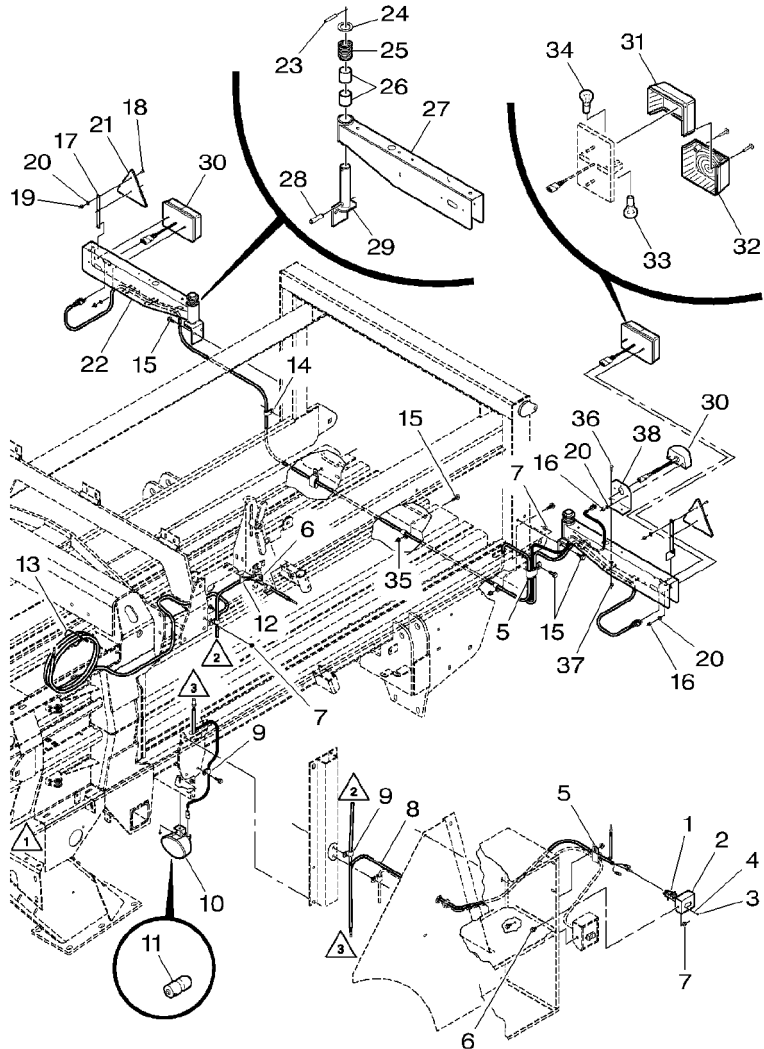

5-AW03-001-A

27	700139665P	22	1 BAR	BARRE BARRA	STAB BARRA
28	700716876	22	1 PIN	GOUPILLE PERNO	BOLZEN PASADOR
29	700139662P	22	1 POST	POTEAU PUNTELLO	STAENDER POSTE
30	700716461		2 LIGHT	FEU FARO	LEUCHTE ALUMBRADO
31	700717417	30 [B]	1 LENS	LENTILLE LENTE	LINSE LENTE
32	700717386	30 [A]	1 LENS	LENTILLE LENTE	LINSE LENTE
33	908543M1	30	1 BULB S/L 21/5W	AMPOULE 21/5W BULBO 21/5W	GLUEHLAMPE 21/5W BOMB C/I 21/5W
34	621235M1	30	1 BULB 12V 21W SBC	AMPOULE 12V 21W BULBO 12V 21W	GLUEHL 12V21WSBC BOMB 12V 21W SBC
35	Y704734	3/8-16	2 NUT	ECROU DADO	MUTTER TUERCA
36	7883275	1/4-20 X 3/4	2 BOLT	BOULON BULLONE	MASCH.SCHRAUBE PERNO
37	70931209	1/4-20	2 NUT	ECROU DADO	MUTTER TUERCA
38	700139669P		1 PLATE	PLAQUE PIASTRA	PLATTE PLATO

[A] RED
ROUGE
ROT
ROSSO
ROJA

[B] ORANGE
ORANGE
ORANGE
ARANCIONE
ANARANJADO