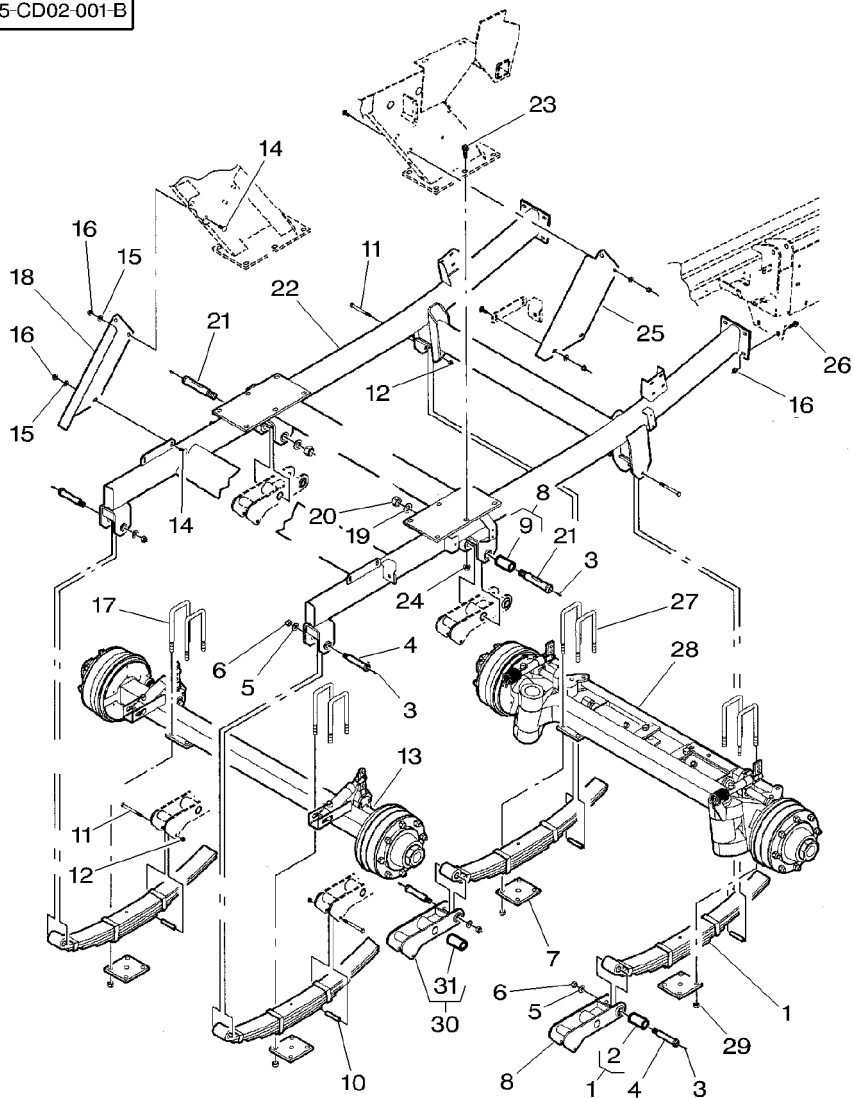

Axle
Essieu
Achse
Assale
Eje

60-130

Tandem
Tandem
Tandem
Tandem
Tandem

5-CD02-001-B

1	700720368		4	SPRING	RESSORT	FEDER
2	700720369	1	1	BUSH	MOLLA	MUELLE
3	77552	M8	6	GREASER	BAGUE	BUCHSE
4	700720370		6	GREASER	BOCCOLA	CASQUILLO
5	700050220		6	GREASER	GRAISSEUR	FETTNIFFEL
6	700720386	M18 X 2-1/2	4	PIN	INGRASSATORE	ENGRASADOR
7	700720379		4	PIN	GOUPILLE	BOLZEN
8	700720372	◀	4	WASHER	PERNO	PASADOR
9	700720374	8	4	WASHER	RONDELLE	UNTERLEGSCHIEBE
10	700720371		4	LOCKNUT	RONDELLA	ARANDELA
11	700720390	M12 X 120	4	LOCKNUT	ECROU BLOCAGE	FLACHMUTTER
12	700720388	M12	4	LOCKNUT	AUTOBLOCCANTE	CONTRATUERCA
13	700720484	[A]	4	PLATE	PLAQUE	PLATTE
13	700721771	▶ 60-135 No 1	4	PLATE	PIASTRA	PLATO
13	700721771	[B]	1	ARM	BRAS	ARM
14	700705456	▶ 60-140 No 1	1	ARM	BRAS	BRAZO
15	705541	1/2	1	BUSH	BAGUE	BUCHSE
16	700714586	1/2-13	4	ROLLER	BOCCOLA	CASQUILLO
17	700720377		4	ROLLER	GALET	ROLLE
18	700140466P	▶	4	ROLLER	RULLO	RODILLO
19	7705841	M27	4	SCREW	VIS	SCHRAUBE
20	700720385	M27	4	SCREW	VITE	TORNILLO
21	700720376		4	SCREW	ECROU BLOCAGE	FLACHMUTTER
22	700140266P		1	AXLE	AUTOBLOCCANTE	CONTRATUERCA
23	700710982	5/8-11 X 2	1	AXLE	ESSIEU	ACHSE
24	7704919	5/8-11	1	AXLE	ASSALE	EJE
25	700140465P	◀	8	SCREW	VIS	SCHRAUBE
			8	SCREW	VITE	TORNILLO
			8	FLAT WASHERS	RONDELLES PLATES	UNTERLEGSCHIEBEN
			16	NUT	RONDELLE PIANE	ARANDELAS PLANAS
			4	U BOLT	ECROU	MUTTER
			4	U BOLT	DADO	TUERCA
			4	U BOLT	ETRIER FILETE	BUEGELSCHRAUBE
			1	SUPPORT	CAVALLOTTO	BRIDA EN U
			1	SUPPORT	SUPPORT	LAGERUNG
			2	WASHER	SUPPORTO	DISPOS.DE SOSTEN
			2	WASHER	RONDELLE	UNTERLEGSCHIEBE
			2	LOCKNUT	RONDELLA	ARANDELA
			2	LOCKNUT	ECROU BLOCAGE	FLACHMUTTER
			2	LOCKNUT	AUTOBLOCCANTE	CONTRATUERCA
			2	PIN	GOUPILLE	BOLZEN
			1	AXLE	PERNO	PASADOR
			1	AXLE	ESSIEU	ACHSE
			1	AXLE	ASSALE	EJE
			12	SCREW	VIS	SCHRAUBE
			12	SCREW	VITE	TORNILLO
			12	NUT	ECROU	MUTTER
			1	SUPPORT	DADO	TUERCA
			1	SUPPORT	SUPPORT	LAGERUNG
			1	SUPPORT	SUPPORTO	DISPOS.DE SOSTEN