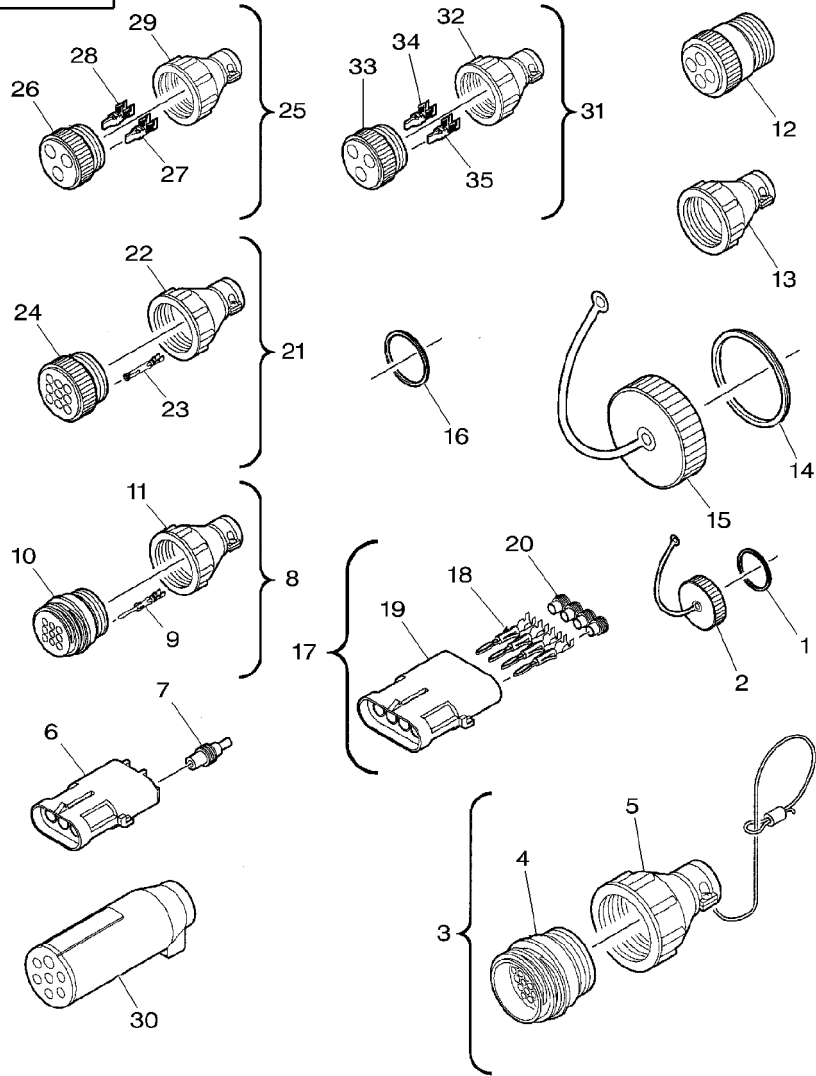

Electrical Plug
Prise Electrique
Elektrischer Stecker
Presaelectricita
Tomacorriente

30-60

5-BA64-012-B

27	700709706	25	3	CONTACT	RUPTEUR	KONTAKT
28	700710620	25	3	CONTACT	CONTATTO	CONTACTO
29	700708756	25	1	CLAMP	RUPTEUR	KONTAKT
30	700706646		X	PLUG	CONTACTO	CONTACTO
31	1713999		X	KIT	COLLIER	HALTESCHELLE
32	700708756	31	1	CLAMP	FASCETTA	ABRAZADERA
33	700710659	31	1	ELECTRICAL PLUG	BOUCHON	VERSCHL.STOPFEN
34	700719297	31	3	CONTACT	TAPPO	TAPON
35	72514689	31	3	CONTACT	JEU	SATZ
					KIT	JUEGO
					COLLIER	HALTESCHELLE
					FASCETTA	ABRAZADERA
					PRISE ELECTRIQUE	STECKER
					PRESAELETTTRICITA	TOMACORRIENTE
					RUPTEUR	KONTAKT
					CONTATTO	CONTACTO
					RUPTEUR	KONTAKT
					CONTATTO	CONTACTO