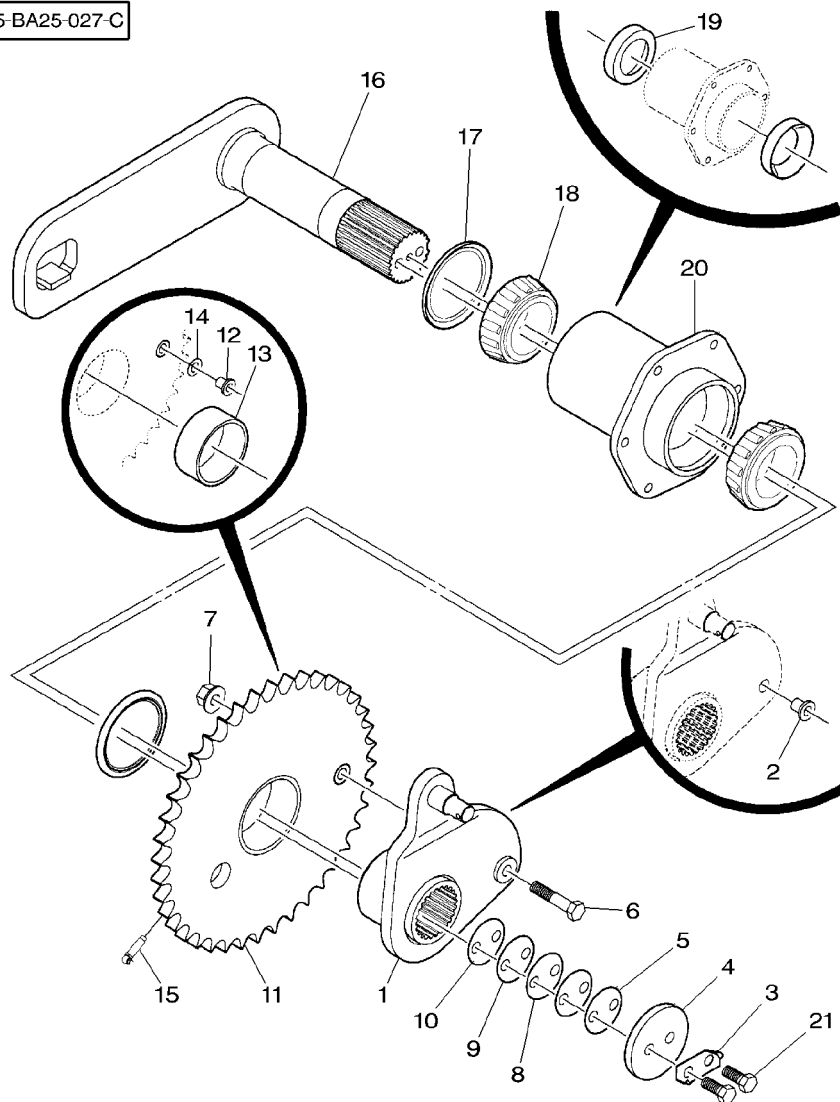

5-BA25-027-C

1	700137399P		1	HUB	MOYEU MOZZO	NABE CUBO
2	700137396	1	1	SLEEVE	MANCHON MANICOTTO	HUELSE MANCHA
3	700137407P		1	LOCKING PLATE	PLAQUE BLOCAGE PIASTRA DI FERMO	SICH.BLECH PLACA DE BLOCAJE
4	700137408P		1	CAP	CHAPEAU CAPPELLO	KAPPE TAPA
5	700716247	☒ 0,510 / 0,020	1	SHIM	CALE REGLAGE SPESSORE	EINSTELLBLECH CALCE
6	70923111	5/8-11 X 3	1	CAPSCREW	VIS BOUCHON TAPPO A VITE	HUTSCHRAUBE TORNILLO TAPON
7	700703922	5/8-11	1	LOCKNUT	ECROU BLOCAGE AUTOBLOCCANTE	FLACHMUTTER CONTRATUERCA
8	700716244	☒ 0,076 / 0,003	2	SHIM	CALE REGLAGE SPESSORE	EINSTELLBLECH CALCE
9	700716245	☒ 0,130 / 0,005	1	SHIM	CALE REGLAGE SPESSORE	EINSTELLBLECH CALCE
10	700716246	☒ 0,250 / 0,010	1	SHIM	CALE REGLAGE SPESSORE	EINSTELLBLECH CALCE
11	700137397P	☒ 40	1	SPROCKET	BARBOTIN RUOTA MOTRICE	KETTENRAD RUEDA DE CADENA
12	700137396	11	2	SLEEVE	MANCHON MANICOTTO	HUELSE MANCHA
13	700112933	11	1	BUSH	BAGUE BOCCOLA	BUCHSE CASQUILLO
14	Y52266	11 1-1/4 X 14	1	BOLT	BOULON BULLONE	MASCH.SCHRAUBE PERNO
15	77388	1/8-27 X 90	1	PIN	GOUPILLE PERNO	BOLZEN PASADOR
16	700137390P		1	ARM	BRAS BRACCIO	ARM BRAZO
17	700716267		2	SEAL	JOINT ETANCHEITE PARAOLIO	DICHTRING RETEN
18	70927347		2	BEARING CONE	CONE ROULEMENT CONO CUSCINETTO	LAGERINNENRING CONO COJINETE
19	70927348	20	2	BEARING CUP	CUVETTE ROULEMNT COPPA CUSCINETTO	LAGERAUSSENRING ANILLO COJINETE
20	700137393P		1	HUB	MOYEU MOZZO	NABE CUBO
21	70924744	5/8-11 X 1-1/2	2	SCREW	VIS VITE	SCHRAUBE TORNILLO