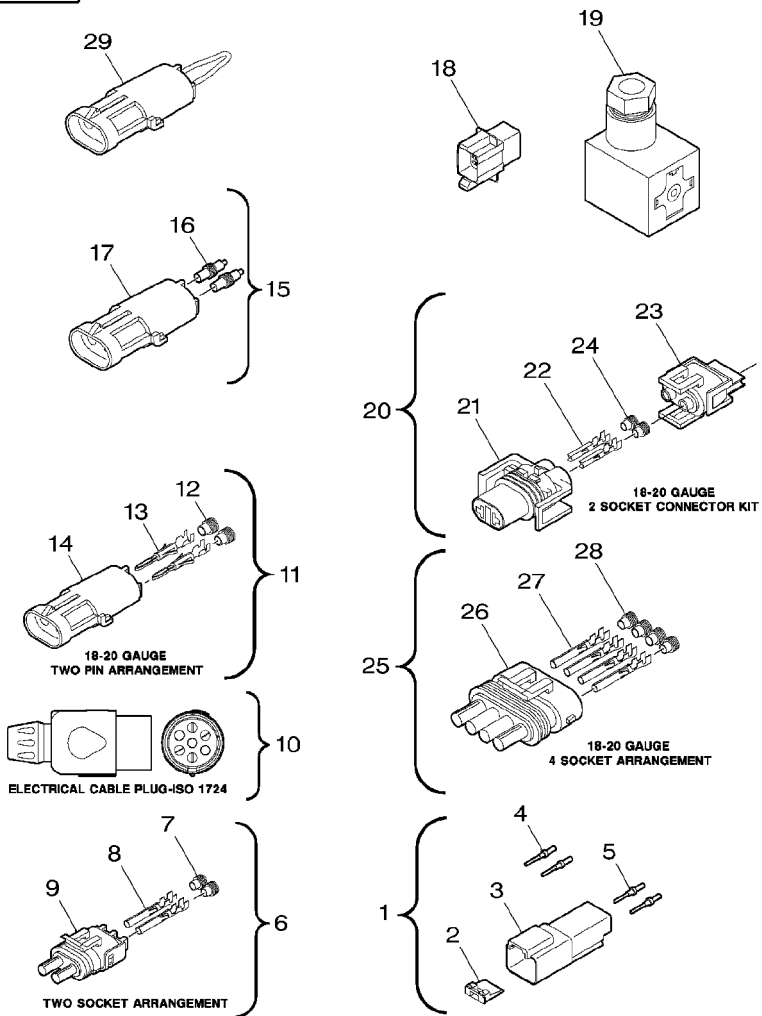

Electrical Plug
Prise Electrique
Elektrischer Stecker
Presaelettricità
Tomacorriente

30-70

5-BA64-017-A

- 27 700718576
- 28 700712467
- 29 700716454

- 25
- 25

- 4 CONNECTOR
- 4 SEAL
- X ELECTRICAL PLUG

- BORNE
- MORSETTO
- JOINT ETANCHEITE
- PARAOLIO
- PRISE ELECTRIQUE
- PRESAELETTRICITA

- DOPPELNIPPEL
- CONECTOR
- DICHTRING
- RETEN
- STECKER
- TOMACORRIENTE