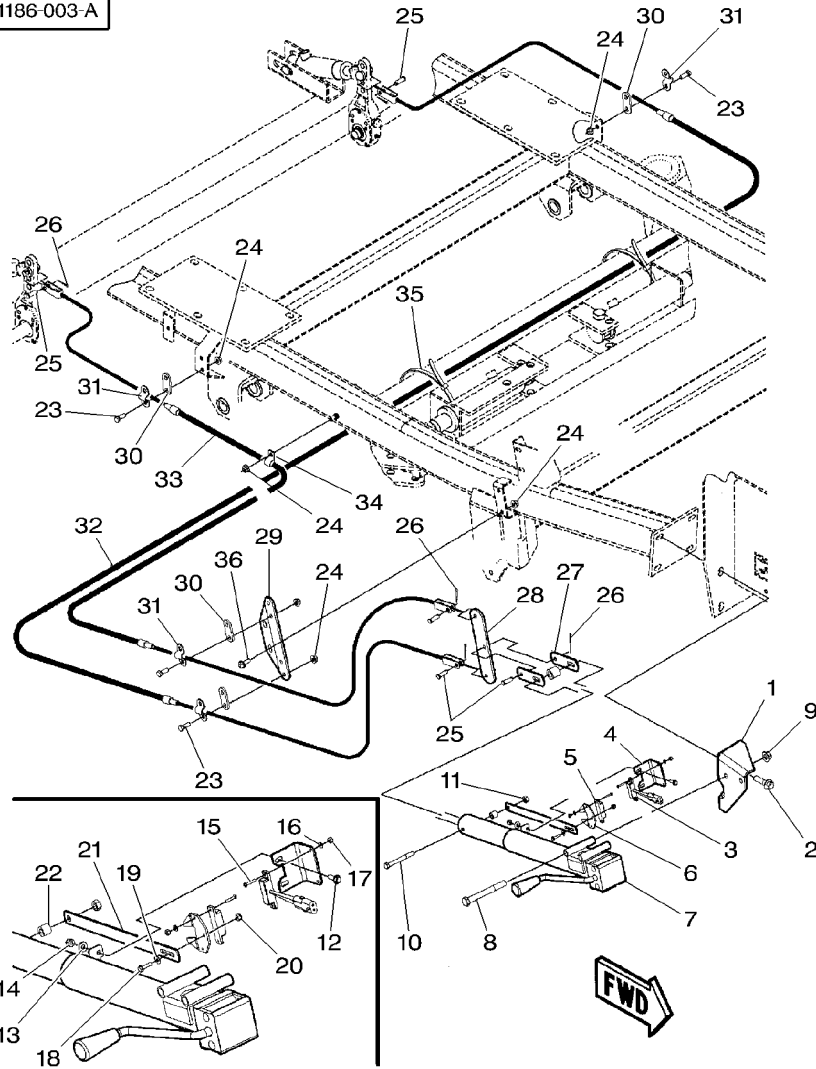

5-1186-003-A

- 27 700140260
- 28 700155822
- 29 700140166P
- 30 700720413
- 31 700720412
- 32 700722909
- 33 700722910
- 34 70925619
- 35 70937133
- 36 7883382

3/8-16 X 1

- | | | |
|------------|-----------------------------|---------------------------------|
| 2 ACTUATOR | DECLENCHEUR
AZIONATORE | SCHWENKZYLINDER
ACTUADOR |
| 1 ARM | BRAS
BRACCIO | ARM
BRAZO |
| 1 SUPPORT | SUPPORT
SUPPORTO | LAGERUNG
DISPOS.DE SOSTEN |
| 4 LINK | MAILLON
MAGLIA | GLIED
UNION |
| 4 CLAMP | COLLIER
FASCETTA | HALTESCHELLE
ABRAZADERA |
| 1 CABLE | CABLE
CAVO | KABEL
CABLE |
| 1 CABLE | CABLE
CAVO | KABEL
CABLE |
| 1 CLAMP | COLLIER
FASCETTA | HALTESCHELLE
ABRAZADERA |
| 3 TIE | ATTACHE
TRAVERSA ATTACCO | KUPPL.STANGE
BARRA DE ENLACE |
| 2 SCREW | VIS
VITE | SCHRAUBE
TORNILLO |