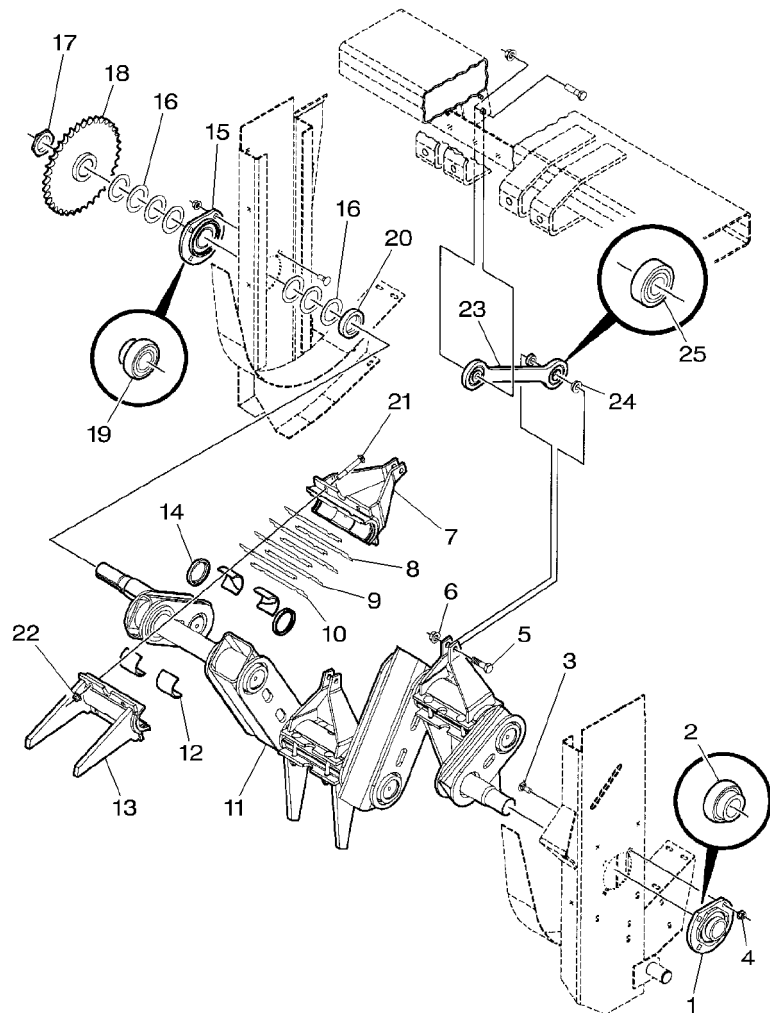

5-BA01-039-A

1	700109753P		1 BEARING	COUSSINET CUSCINETTO	LAGER COJINETE
2	712158	1	1 BEARING	COUSSINET CUSCINETTO	LAGER COJINETE
3	364224X1	1/2-13 X 1-1/4	8 BOLT UNC	BOULON UNC BULLONE UNC	MASCH.SCHRB.UNC PERNO UNC
4	700714586	1/2-13	8 NUT	ECROU DADO	MUTTER TUERCA
5	70921360	5/8-11 X 2-1/4	6 CAPSCREW	VIS BOUCHON TAPPO A VITE	HUTSCHRAUBE TORNILLO TAPON
6	7704919	5/8-11	6 NUT	ECROU DADO	MUTTER TUERCA
7	700112817P		3 ARM	BRAS BRACCIO	ARM BRAZO
8	700706850	∅ 0.51/.020	12 SHIM	CALE REGLAGE SPESSORE	EINSTELLBLECH CALCE
9	700706133	∅ 0.25/.010	6 SHIM	CALE REGLAGE SPESSORE	EINSTELLBLECH CALCE
10	700706134	∅ 0.13/.005	6 SHIM	CALE REGLAGE SPESSORE	EINSTELLBLECH CALCE
11	700137305P		1 CRANK	MANIVELLE MANOVELLA	KURBEL MANIVELA
12	700706131		6 BEARING	COUSSINET CUSCINETTO	LAGER COJINETE
13	700112787P		3 FINGER	DOIGT DITO	FINGER DEDO
14	700706096		6 SEAL	JOINT ETANCHEITE PARAOLIO	DICHTRING RETEN
15	700716611		1 BEARING	COUSSINET CUSCINETTO	LAGER COJINETE
16	Y852947	2-1/4 X 14	7 BUSH	BAGUE BOCCOLA	BUCHSE CASQUILLO
17	700715751		1 NUT	ECROU DADO	MUTTER TUERCA
18	700137337P	35	1 SPROCKET	BARBOTIN RUOTA MOTRICE	KETTENRAD RUEDA DE CADENA
19	700704263	15	1 BEARING	COUSSINET CUSCINETTO	LAGER COJINETE
20	700137336P		1 SPACER	ENTRETOISE DISTANZIALE	ABSTANDSTUECK PIEZA DISTANCIA
21	364982X1	1/2-13 X 3-3/4	12 BOLT	BOULON BULLONE	MASCH.SCHRAUBE PERNO
22	Y704742	1/2-13	12 NUT	ECROU DADO	MUTTER TUERCA
23	700124036P		3 LINK	MAILLON MAGLIA	GLIED UNION
24	700124038		12 BUSH	BAGUE BOCCOLA	BUCHSE CASQUILLO
25	1109055	23	6 BEARING BALL	ROULEMENT BILLES CUSCINETTO SFERE	KUGELLAGER COJINETE DE BOLA