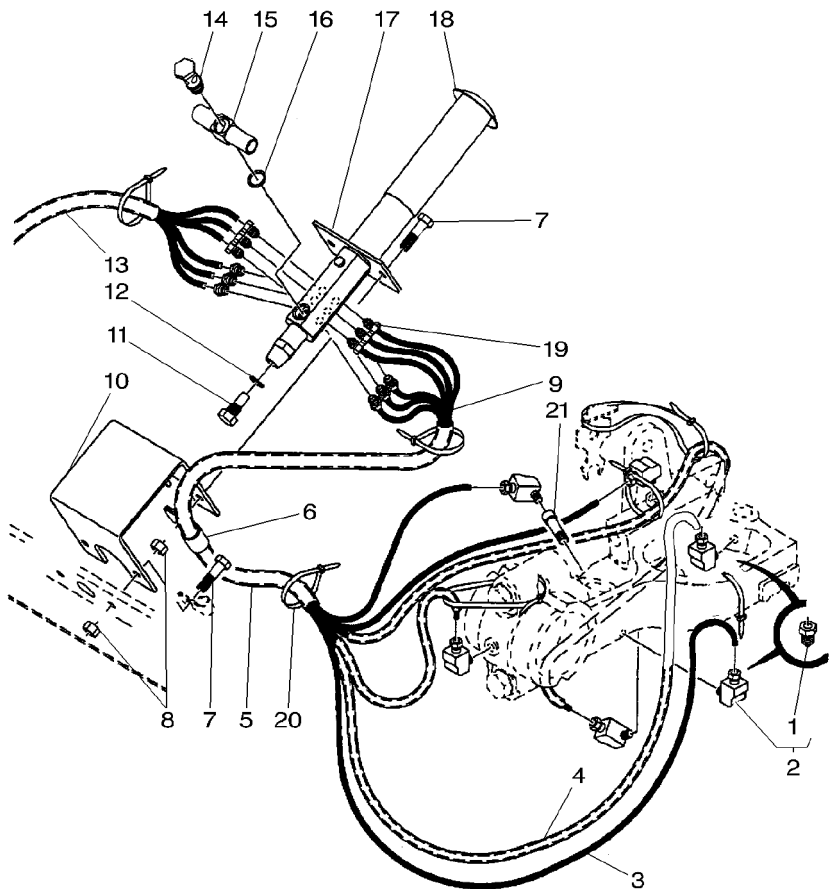

5 BA16 015 A

1	700706898	2	1	NUT	ECROU	MUTTER
2	792259		36	ELBOW	DADO	TUERCA
3	700113359				COUDE	WINKELSTUECK
4	700113360		1	TUBE	GOMITO	CODO
5	700123362				TUBE	ROHR
6	700711751				TUBO	TUBO
7	7883275	1/4-20 X 3/4	1	PROTECTIVE STRIP	GAINE PROTECTION	KANTENSCHUTZ
8	1703354	1/4-20	1	PROTECTIVE STRIP	BANDA PROTETTIV	BANDA PROTECTORA
9					GAINE PROTECTION	KANTENSCHUTZ
10	700113353P		3	CLAMP	GUAINA PROTETTIV	BANDA PROTECTORA
11	700706539				COLLIER	HALTESCHELLE
12	700706540				FASCETTA	ABRAZADERA
13	700123460		12	BOLT	BOULON	MASCH.SCHRAUBE
14	700706543				BULLONE	PERNO
15	700706542		12	LOCKNUT	ECROU BLOCAGE	FLACHMUTTER
16	700706541				AUTOBLOCCANTE	CONTRATUERCA
17	700113361P		9	NOT USED	NON UTILISE	NICHT VERWENDET
18	700706276		3	SUPPORT	INUSATO	NO SE USA
19	700706277				SUPPORT	LAGERUNG
20	70925094		3	PLUG	SUPPORTO	DISPOS.DE SOSTEN
21	700706280		3	GASKET	BOUCHON	VERSCHL.STOPFEN
					TAPPO	TAPON
			6	HARNESS	JOINT	DICHTSCHEIBE
					GUARNIZIONE	EMPAQUETADURA.
			3	STUD	FAISCEAU	KABELBAUM
					FASCIOCAVI	MAZO CABLES
			3	NIPPLE	GOUJON	STEBBOLZEN
					PRIGIONIERO	ESPARRAGO
			3	GASKET	GRAISSEUR COUDE	NIPPEL
					NIPPLO	NIPLE
			3	PLATE	JOINT	DICHTSCHEIBE
					GUARNIZIONE	EMPAQUETADURA.
			3	PUMP	PLAQUE	PLATTE
					PIASTRA	PLATO
			36	NUT	POMPE	PUMPE
					POMPA	BOMBA
			36	CLAMP	ECROU	MUTTER
					DADO	TUERCA
					COLLIER	HALTESCHELLE
			6	EXTENSION	FASCETTA	ABRAZADERA
					RALLONGE	VERLAENGERUNG
					PROLUNGA	EXTENSION