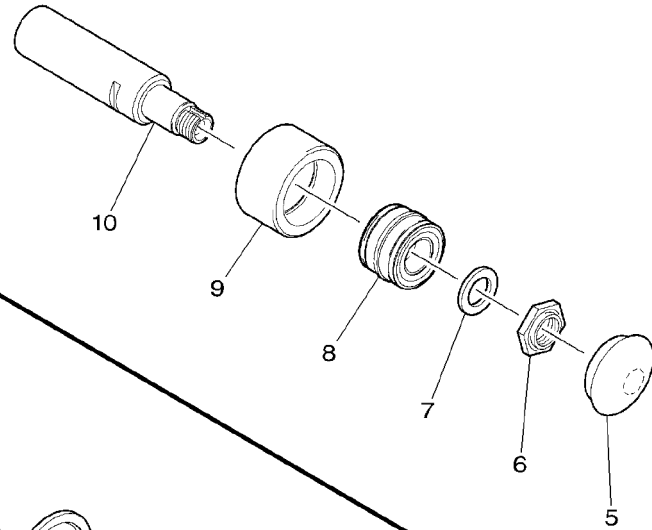

5-BA31-014-A

- 1 700715740
- 2 700720004
- 3 700715741
- 4 700137110
- 5 26922
- 6 700113171
- 7 700706125
- 8 700706124
- 9 700113170
- 10 700124026

2 OIL SEAL	BAGUE ETANCHEITE	OELDICHTRING
2 RING	BOCCOLA PARAOLIO	BUJE RETENACEITE
1 BEARING	ANNEAU	RING
1 HOUSING	ANELLO	ARO
1 CAP	COUSSINET	LAGER
1 NUT	CUSCINETTO	COJINETE
1 WASHER	CARTER	GEHAEUSE
1 BEARING	CARCASSA	ALOJAMIENTO
1 ROLLER	CHAPEAU	KAPPE
1 SHAFT	CAPPELLO	TAPA
	ECROU	MUTTER
	DADO	TUERCA
	RONDELLE	UNTERLEGSCHIEBE
	RONDELLA	ARANDELA
	COUSSINET	LAGER
	CUSCINETTO	COJINETE
	GALET	ROLLE
	RULLO	RODILLO
	ARBRE	WELLE
	ALBERO	ARBOL