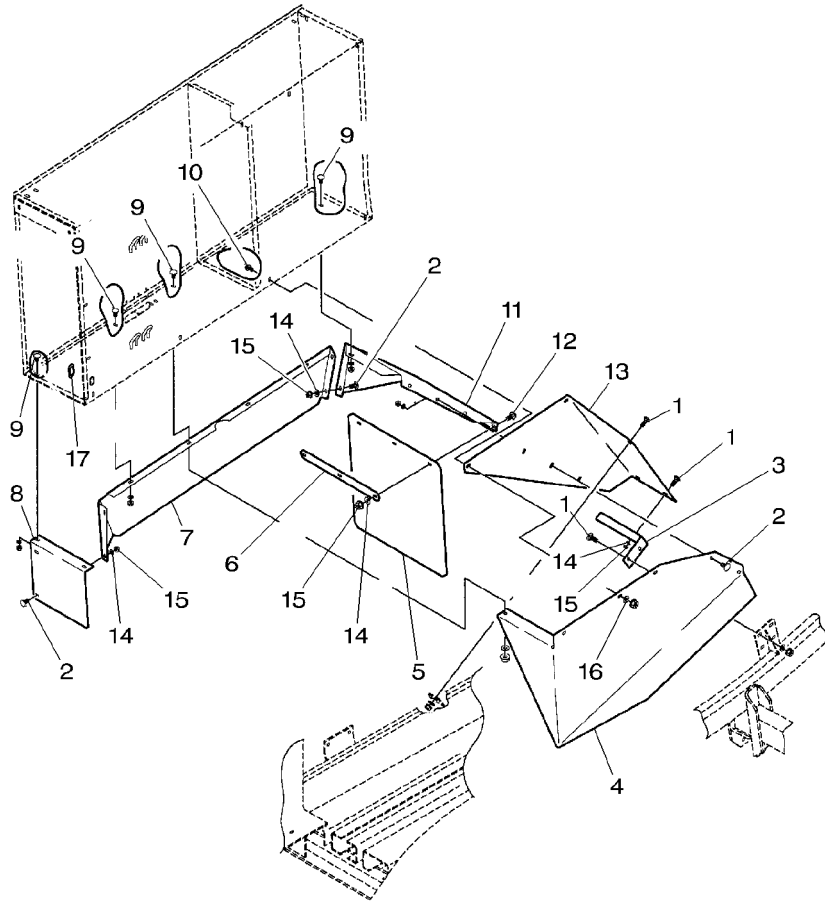

Shields
Garants
Schutzbleche
Difese
Proteccionee

60-55

Tandem - Right Side
Tandem - Cote Droit
Tandem - Rechte Seite
Tandem - Lado Destra
Tandem - Lado Derecho

5-BA17-080-A

1	70922786	3/8-16 X 1	5 BOLT	BOULON BULLONE	MASCH.SCHRAUBE PERNO
2	7770456	3/8-16 X 3/4	13 BOLT	BOULON BULLONE	MASCH.SCHRAUBE PERNO
3	700140387P		1 SUPPORT	SUPPORT SUPPORTO	LAGERUNG DISPOS.DE SOSTEN
4	700140294P		1 SHIELD	TOLE RIPARO	SCHILD BLINDAJE
5	700720521		1 FLAP	BATTANT PIANO	KLAPPE ALETILLA
6	700140445P		1 STRAP	PATTE CORREGGIA	LASCHE FAJA
7	700140487B		1 MUDGUARD	GARDE BOUE MUDGUARD	KOTBLECH MUDGUARD
8	700140383P		1 MUDGUARD	GARDE BOUE MUDGUARD	KOTBLECH MUDGUARD
9	705541	1/2	7 FLAT WASHERS	RONDELLES PLATES RONDELLE PIANE	UNTERLEGSCHIEBEN ARANDELAS PLANAS
10	7883374	3/8-16 X 3/4	2 SCREW	VITE VITE	SCHRAUBE TORNILLO
11	700140391P		1 MUDGUARD	GARDE BOUE MUDGUARD	KOTBLECH MUDGUARD
12	7883382	3/8-16 X 1	3 SCREW	VITE VITE	SCHRAUBE TORNILLO
13	700140393P		1 SHIELD	TOLE RIPARO	SCHILD BLINDAJE
14	Y705533	3/8	14 WASHER	RONDELLE RONDELLA	UNTERLEGSCHIEBE ARANDELA
15	700711238	3/8-16	23 NUT	ECROU DADO	MUTTER TUERCA
16	700710049	3/8	2 WASHER	RONDELLE RONDELLA	UNTERLEGSCHIEBE ARANDELA
17	700720744	1/2 X 3/4	1 PLUG	BOUCHON TAPPO	VERSCHL.STOPFEN TAPON