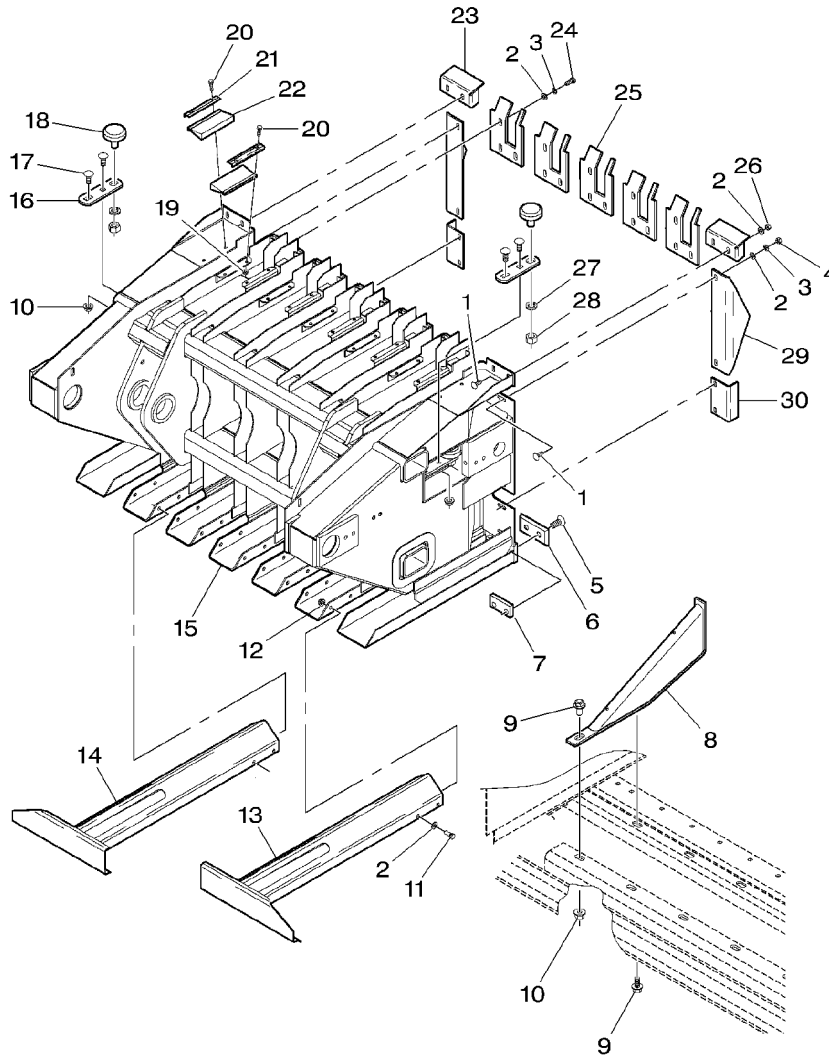

Plunger
Piston
Kolben
Pistone
Stantuffo

40-60

5-BA31-020-A

1	70922786	3/8-16 X 1	12	BOLT	BOULON BULLONE	MASCH.SCHRAUBE PERNO
2	Y705533	3/8	35	WASHER	RONDELLE	UNTERLEGSCHIEBE
3	353434X1	3/8	23	LOCK WASHER	RONDELLA RONDELLE FREIN	ARANDELLA FEDERRING
4	355566X1	3/8-16	8	NUT UNC	ROSETTA ELASTICA ECROU UNC	ARANDELA GROWER MUTTER UNC
5	700706852	5/8-11 X 1-1/2	14	BOLT	DADO UNC BOULON	TUERCA UNC MASCH.SCHRAUBE
6	700113188P		7	KNIFE	BULLONE COUTEAU	PERNO MESSER
7	700113189		7	BAR	COLTELLO BARRE	CUCHILLA STAB
8	700139530		6	CLEANER	BARRA EPURATEUR	BARRA REINIGER
9	7883424	1/2-13 X 1	12	SCREW	DEPURATORE VIS	DEPURADOR SCHRAUBE
10	Y704742	1/2-13	10	NUT	VITE ECROU	TORNILLO MUTTER
11	700706463	3/8-16 X 1	8	CAPSCREW	DADO VIS BOUCHON	TUERCA HUTSCHRAUBE
12	Y704734	3/8-16	8	NUT	TAPPO A VITE ECROU	TORNILLO TAPON MUTTER
13	700163300P	◀	1	SCRAPER	DADO RACLEUR	TUERCA ABSTREICHER
14	700163301P	▶	1	SCRAPER	RUSPA RACLEUR	RASPADOR ABSTREICHER
15	700139502P		1	PLUNGER	RUSPA PLONGEUR	RASPADOR TAUCHKOLBEN
16	700123184P		2	PLATE	STANTUFFO PLAQUE	EMBOLO PLATTE
17	364224X1	1/2-13 X 1-1/4	4	BOLT UNC	PIASTRA BOULON UNC	PLATO MASCH.SCHRB.UNC
18	622426M3		2	ROLLER	BULLONE UNC GALET	PERNO UNC ROLLE
19	Y704726	5/16-18	20	NUT	RULLO ECROU	RODILLO MUTTER
20	70921333	5/16-18 X 1	24	SCREW	DADO VIS	TUERCA SCHRAUBE
21	Y700129690		12	RETAINER	VITE RETENEUR	TORNILLO HALTERING
22	700713894		12	BRUSH	FERMO BALAI	RETENEDOR BUERSTE
23	700139528		2	SHANK	SPAZZOLA ANGLE	ESCOBILLA SCHAFT
24	353691X1	3/8-16 X 1	15	SCREW UNC	FUSO VIS UNC	MANGO SCHRAUBE UNC
25	700113187P		5	PLATE	VITE UNC PLAQUE	TORNILLO UNC PLATTE
26	704247	3/8-16	4	LOCKNUT	PIASTRA ECROU BLOCAGE	PLATO FLACHMUTTER
					AUTOBLOCCANTE	CONTRATUERCA