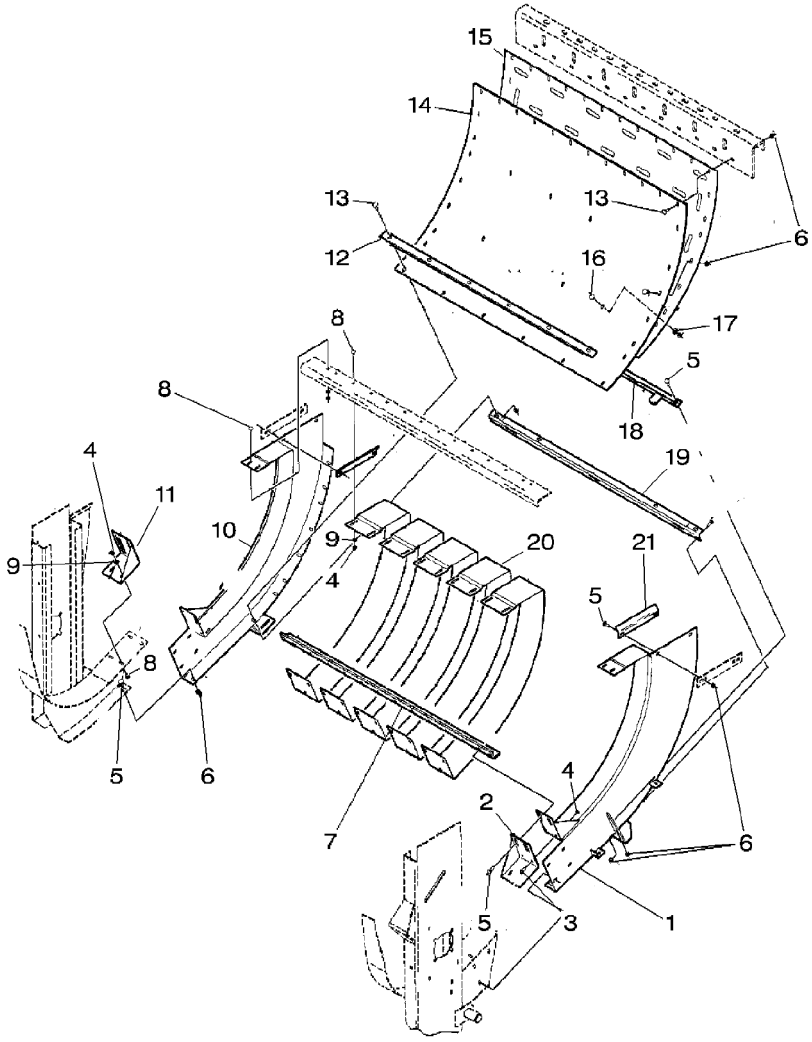

5-BA04-012-A

1	700140279P	◀	1	PANEL	PANNEAU	VERKL.BLECH
2	700112825P	◀	1	ANGLE	PANNELLO	PANEL
3	Y703132	5/16-18 X 3/4	4	BOLT	EQUERRE	WINKEL
4	70931277	5/16-18	26	NUT	ANGOLO	ANGULO
5	70922786	3/8-16 X 1	18	BOLT	BOULON	MASCH.SCHRAUBE
6	700711238	3/8-16	44	NUT	BULLONE	PERNO
7	700137310P		1	ANGLE	ECROU	MUTTER
8	364352X1	5/16-18 X 3/4	22	BOLT UNC	DADO	TUERCA
9	Y705525	5/16	22	WASHER	BOULON	MASCH.SCHRAUBE
10	700140280P	▶	1	PANEL	BULLONE	PERNO
11	700112826P	▶	1	ANGLE	BOULON UNC	MASCH.SCHRB.UNC
12	700137318P		1	ANGLE	BULLONE UNC	PERNO UNC
13	70923220	3/8-16 X 1-1/4	18	BOLT	RONDELLE	UNTERLEGSCHIEBE
14	700715956		1	LINER	RONDELLA	ARANDELA
15	700137316P		1	PANEL	PANNEAU	VERKL.BLECH
16	70922784	3/8-16 X 3/4	8	BOLT	PANNELLO	PANEL
17	Y705533	3/8	8	WASHER	EQUERRE	WINKEL
18	700137330P		1	ANGLE	ANGOLO	ANGULO
19	700137312P		1	SUPPORT	BOULON	MASCH.SCHRAUBE
20	700123409P		5	STRAP	BULLONE	PERNO
21	700123417P		2	ANGLE	RONDELLE	UNTERLEGSCHIEBE
					RONDELLA	ARANDELA
					EQUERRE	WINKEL
					ANGOLO	ANGULO
					SUPPORT	LAGERUNG
					SUPPORTO	DISPOS.DE SOSTEN
					PATTE	LASCHE
					CORREGGIA	FAJA
					EQUERRE	WINKEL
					ANGOLO	ANGULO