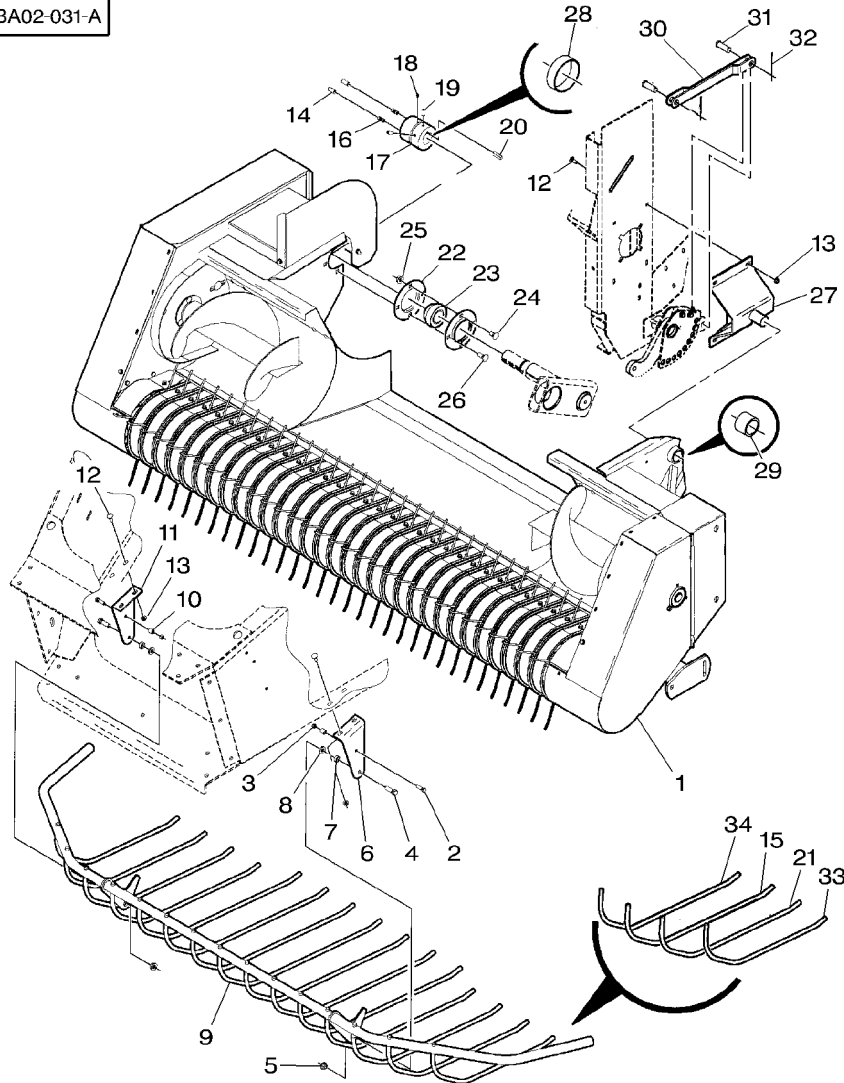

--	--	--

20

Pick-Up
 Pick-Up
 Aufsammlertrommel
 Raccoglitore
 Recogedor

20-5

Without Cutters
 Sans Couteaux
 Ohne Messer
 Senza Lama
 Sin Cuchillos

5-BA02-031-A

1	700140495P		1	PICKUP	PICK UP	PICKUP
2	70920415	3/8-16 X 1-1/4	2	SCREW	RECUPERO	SCHRAUBE
3	7704141	3/8-16	2	LOCKNUT	VITE	TORNILLO
4	353724X1	1/2-13 X 1-1/2	2	SCREW UNC	ECROU BLOCAGE	FLACHMUTTER
5	Y704742	1/2-13	2	NUT	AUTOBLOCCANTE	CONTRATUERCA
6	700137775P	◀	1	SUPPORT	VIS UNC	SCHRAUBE UNC
7	700708272		2	BUSH	VITE UNC	TORNILLO UNC
8	700711557	1/2	2	WASHER	ECROU	MUTTER
9	700137776P		1	GUARD	DADO	TUERCA
10	1117878P		2	BUSH	SUPPORT	LAGERUNG
11	700137774P	▶	1	SUPPORT	SUPPORTO	DISPOS.DE SOSTEN
12	70922786	3/8-16 X 1	8	BOLT	BAGUE	BUCHSE
13	700711238	3/8-16	8	NUT	BOCCOLA	CASQUILLO
14	70937154	5/8 X 1-1/4	2	DOWEL	RONDELLE	UNTERLEGSCHLEIBE
15	700123780P		4	ROD	RONDELLE	ARANDELA
16	700720548		4	SPRING	RONDELLE	SCHUTZVORR
17	700161210P		1	HUB	PROTEZIONE	DEFENSA
18	70923219	1/4-28	1	GREASER	BAGUE	BUCHSE
19	353906X1	3/8-16 X 1-1/4	2	SCREW UNC	BOCCOLA	CASQUILLO
20	61770	3/8 X 1-1/2	1	KEY	SUPPORT	LAGERUNG
21	700123781P		2	ROD	SUPPORTO	DISPOS.DE SOSTEN
22	71130258		2	FLANGE	BOULON	MASCH.SCHRAUBE
23	51318		1	BEARING	BULLONE	PERNO
24	70928367	1/2-13 X 1	1	BOLT	ECROU	MUTTER
25	700714586	1/2-13	4	NUT	DADO	TUERCA
26	364224X1	1/2-13 X 1-1/4	3	BOLT UNC	BOULON UNC	MASCH.SCHRB.UNC
					BULLONE UNC	PERNO UNC