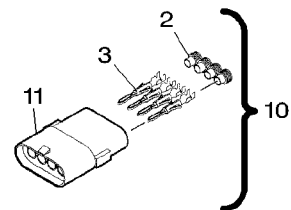

5-BA64-007-A

- 1 700708753
- 2 700706400
- 3 700706401
- 4 700706399
- 5 700706999
- 6 700708760
- 7 700708761
- 8 700707002
- 9 700708963
- 10 700709354
- 11 700708964
- 12 700707003
- 13 700718604
- 14 700718605
- 15 700709911
- 16 700707004
- 17 72514681
- 18 700718608
- 19 700718607
- 20 72514691
- 21 1713981
- 22 700707001
- 23 700709175

1 KIT, HARNESS	JEU FAISCEAU KIT FASCIOCAVI	KABELSTRANGSATZ JUEGO DE ARNES
15 SEAL	JOINT ETANCHEITE PARAOLIO	DICHRING RETEN
6 CONNECTOR	BORNE MORSETTO	DOPPELNIPPEL CONECTOR
1 CONNECTOR	BORNE MORSETTO	DOPPELNIPPEL CONECTOR
1 KIT, HARNESS	JEU FAISCEAU KIT FASCIOCAVI	KABELSTRANGSATZ JUEGO DE ARNES
9 SLEEVE	MANCHON MANICOTTO	HUELSE MANCHA
1 CONNECTOR	BORNE MORSETTO	DOPPELNIPPEL CONECTOR
1 KIT, HARNESS	JEU FAISCEAU KIT FASCIOCAVI	KABELSTRANGSATZ JUEGO DE ARNES
1 CONNECTOR	BORNE MORSETTO	DOPPELNIPPEL CONECTOR
1 KIT	JEU KIT	SATZ JUEGO
1 CONNECTOR	BORNE MORSETTO	DOPPELNIPPEL CONECTOR
1 KIT, HARNESS	JEU FAISCEAU KIT FASCIOCAVI	KABELSTRANGSATZ JUEGO DE ARNES
1 CONNECTOR	BORNE MORSETTO	DOPPELNIPPEL CONECTOR
37 PIN	GOUILLE PERNO	BOLZEN PASADOR
1 CLAMP	COLLIER FASCETTA	HALTESCHELLE ABRAZADERA
1 KIT, HARNESS	JEU FAISCEAU KIT FASCIOCAVI	KABELSTRANGSATZ JUEGO DE ARNES
1 CONNECTOR	BORNE MORSETTO	DOPPELNIPPEL CONECTOR
37 CONNECTOR	BORNE MORSETTO	DOPPELNIPPEL CONECTOR
37 CONNECTOR	BORNE MORSETTO	DOPPELNIPPEL CONECTOR
1 CLAMP	COLLIER FASCETTA	HALTESCHELLE ABRAZADERA
1 KIT	JEU KIT	SATZ JUEGO
1 KIT, HARNESS	JEU FAISCEAU KIT FASCIOCAVI	KABELSTRANGSATZ JUEGO DE ARNES
1 CONNECTOR	BORNE MORSETTO	DOPPELNIPPEL CONECTOR