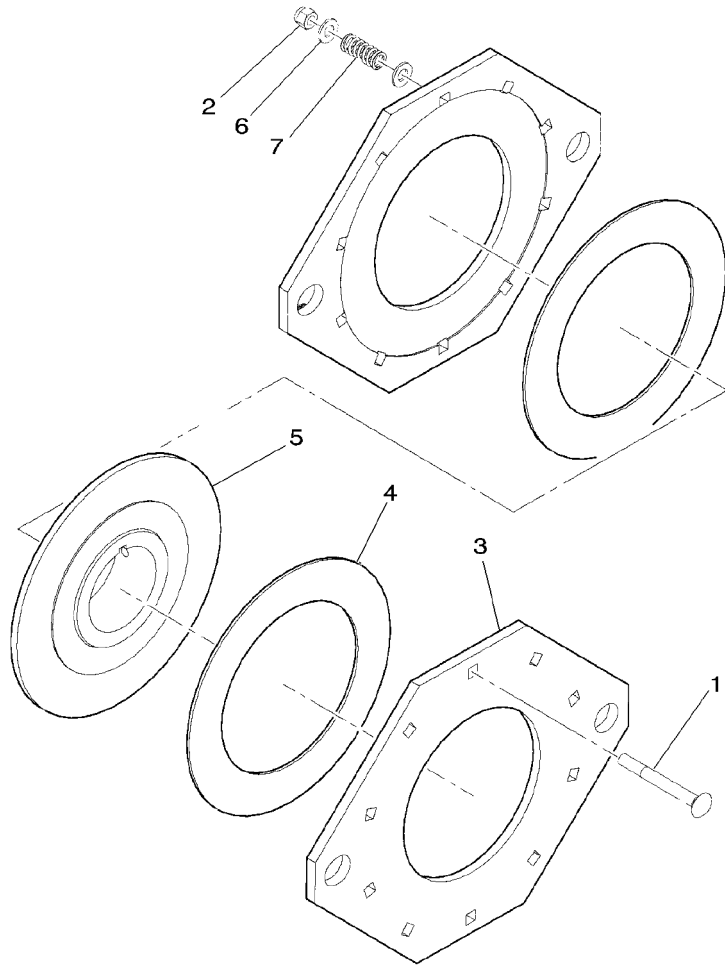

5-BA29-012-A

1	364970X1	3/8-16 X 3-1/2	10 BOLT	BOULON BULLONE	MASCH.SCHRAUBE PERNO
2	366573X1	3/8-16	10 LOCKNUT	ECROU BLOCAGE AUTOBLOCCANTE	FLACHMUTTER CONTRATUERCA
3	6818561P		2 PLATE	PLAQUE PIASTRA	PLATTE PLATO
4	700710946		2 CLUTCH DISC	DISQUE EMBRAYAGE DISCO FRIZIONE	KUPPLUNGSSCHEIBE DISCO DE EMBRAGU
5	700129588P		1 HUB	MOYEU MOZZO	NABE CUBO
6	Y705533	3/8	20 WASHER	RONDELLE RONDELLA	UNTERLEGSSCHEIBE ARANDELA
7	758011		10 SPRING	RESSORT MOLLA	FEDER MUELLE