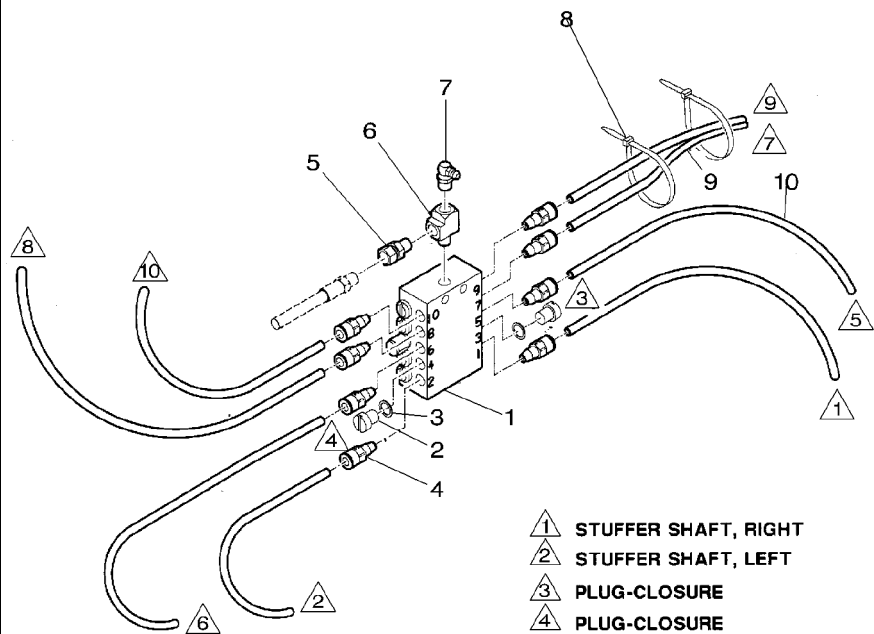

5-BA16-067-A

- 1 700720097
- 2 700706841
- 3 700706839
- 4 700714008
- 5 700720091
- 6 700720092
- 7 **70915276**
- 8 70925094
- 9 700720093
- 10 700113862

1	PRESSURE VALVE	VALVE VALVOLA PRESSION	DRUCKVENTIL VALVULA PRESION
2	PLUG	BOUCHON TAPPO	VERSCHL.STOPFEN TAPON
2	GASKET	JOINT GUARNIZIONE	DICHTSCHEIBE EMPAQUETADURA.
8	FITTING	MONTAGE RACCORDO.	ANSCHLVERSCHRBG. ACCESORIO.
1	CONNECTOR	BORNE MORSETTO	DOPPELNIPPEL CONECTOR
1	TEEPIECE	TE RACCORDO A T	T-STUECK PIEZA EN T
1	NIPPLE	GRAISSEUR COUDE NIPPLIO	NIPPEL NIPLE
2	CLAMP	COLLIER FASCETTA	HALTESCHELLE ABRAZADERA
1	HOSE	DURITE TUBO FLESSIBILE	SCHLAUCH FLEXIBLE
1	HOSE	DURITE TUBO FLESSIBILE	SCHLAUCH FLEXIBLE

- △ 1 STUFFER SHAFT, RIGHT
- △ 2 STUFFER SHAFT, LEFT
- △ 3 PLUG-CLOSURE
- △ 4 PLUG-CLOSURE
- △ 5 STUFFER ARM BEARING, RIGHT
- △ 6 NEEDLE PROTECTION
- △ 7 PICKUP MOUNTING
- △ 8 STUFFER ARM BEARING, LEFT
- △ 9 PICKUP FLOTATION
- △ 10 STUFFER CLUTCH LINKAGE