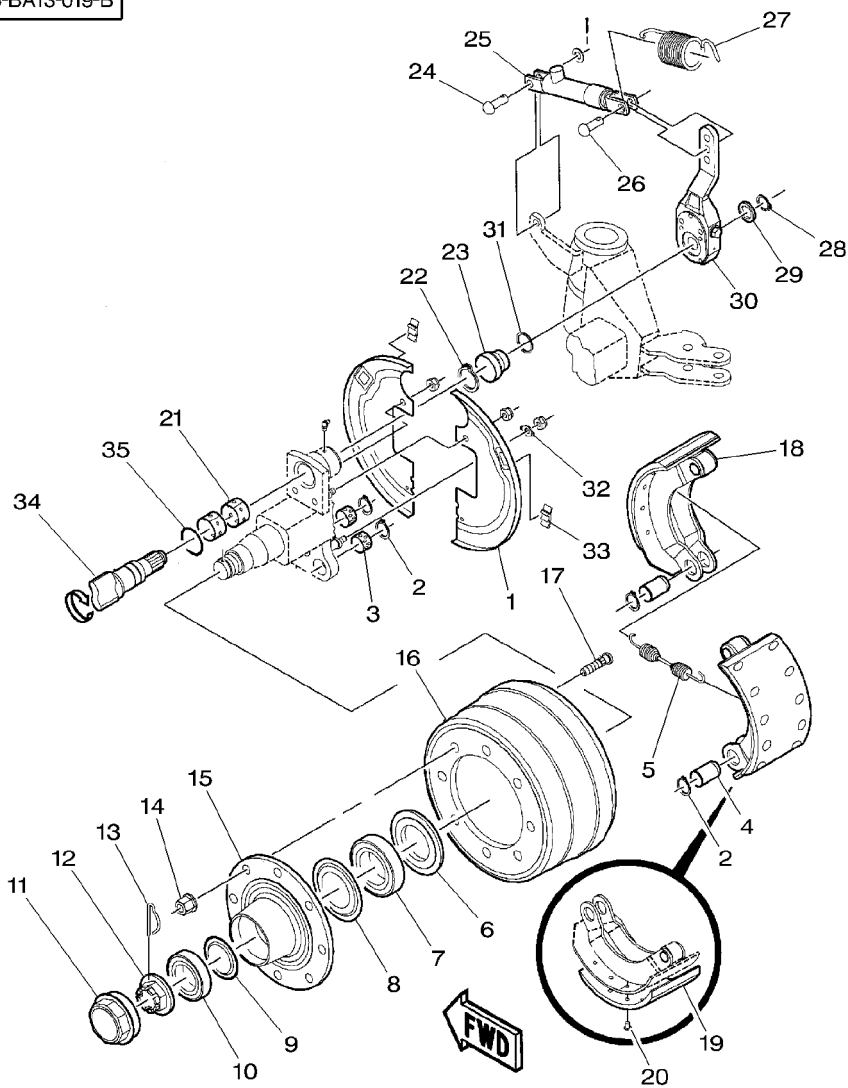

5-BA13-019-B

1	700720470	1	COVER	COUVERCLE	DECKEL
2	700720537	4	RING	COPERCHIO	CUBIERTA
3	700720439	2	BUSH	ANNEAU	RING
4	700720539	2	CLEVIS PIN	ANELLO	ARO
5	700720472	2	BUSH	BAGUE	BUCHSE
6	700728133	2	CLEVIS PIN	BOCCOLA	CASQUILLO
7	700726370	1	SPRING	AXE	SPLINTBOLZEN
8	700728134	1	SEAL	PERNO D'ATTACCO	BULON CILINDRICO
9	700728138	1	BEARING	RESSORT	FEDER
10	700726369	1	BEARING	MOLLA	MUELLE
11	700728142	1	BEARING	JOINT ETANCHEITE	DICHTRING
12	700728140	1	BEARING	PARAOLIO	RETEN
13	700728141	1	BEARING	COUSSINET	LAGER
14	700720424	1	BEARING	CUSCINETTO	COJINETE
15	700720526	1	BEARING	ANELLO	RING
16	700720527	1	BEARING	ANELLO	ARO
17	700728135	1	BEARING	ANELLO	ARO
18	700720545	1	BEARING	COUSSINET	LAGER
19	700720442	1	BEARING	CUSCINETTO	COJINETE
20	700720440	1	BEARING	CHAPEAU	KAPPE
21	700720438	1	BEARING	CAPPELLO	TAPA
22	700720436	1	BEARING	ECROU	MUTTER
23	700720451	1	BEARING	DADO	TUERCA
24	700720447	1	BEARING	CLIP	SHELLE
25	700720463	1	BEARING	FERMAGLIO	CRAPA RETEN
26	700720448	1	BEARING	ECROU	MUTTER
		1	BEARING	DADO	TUERCA
		1	BEARING	MOYEU	NABE
		1	BEARING	MOZZO	CUBO
		1	BEARING	FREIN TAMBOUR	TROMMELBREMSE
		1	BEARING	FRENO A TAMBORO	FRENO DE TAMBOR
		1	BEARING	BOULON	MASCH.SCHRAUBE
		1	BEARING	BULLONE	PERNO
		1	BEARING	SABOT DE FREIN	BREMSBACKE
		1	BEARING	CEPPO FRENO	ZAPATA DE FRENO
		1	BEARING	GARNITURE FRICT	BELAG
		1	BEARING	SETTORE ATTRITO	FORRO
		10	BEARING	RIVET	NIET
		2	BEARING	RIVETTO	REMACHE
		2	BEARING	BAGUE	BUCHSE
		1	BEARING	BOCCOLA	CASQUILLO
		1	BEARING	ANELLO	RING
		1	BEARING	ANELLO	ARO
		1	BEARING	PASSE FIL	GUMMITUELLE
		1	BEARING	GOMMINO	PASACABLE
		1	BEARING	RIVET	NIET
		1	BEARING	RIVETTO	REMACHE
		1	BEARING	CYLINDRE	ZYLINDER
		1	BEARING	CILINDRO	CILINDRO
		1	BEARING	RIVET	NIET
		1	BEARING	RIVETTO	REMACHE