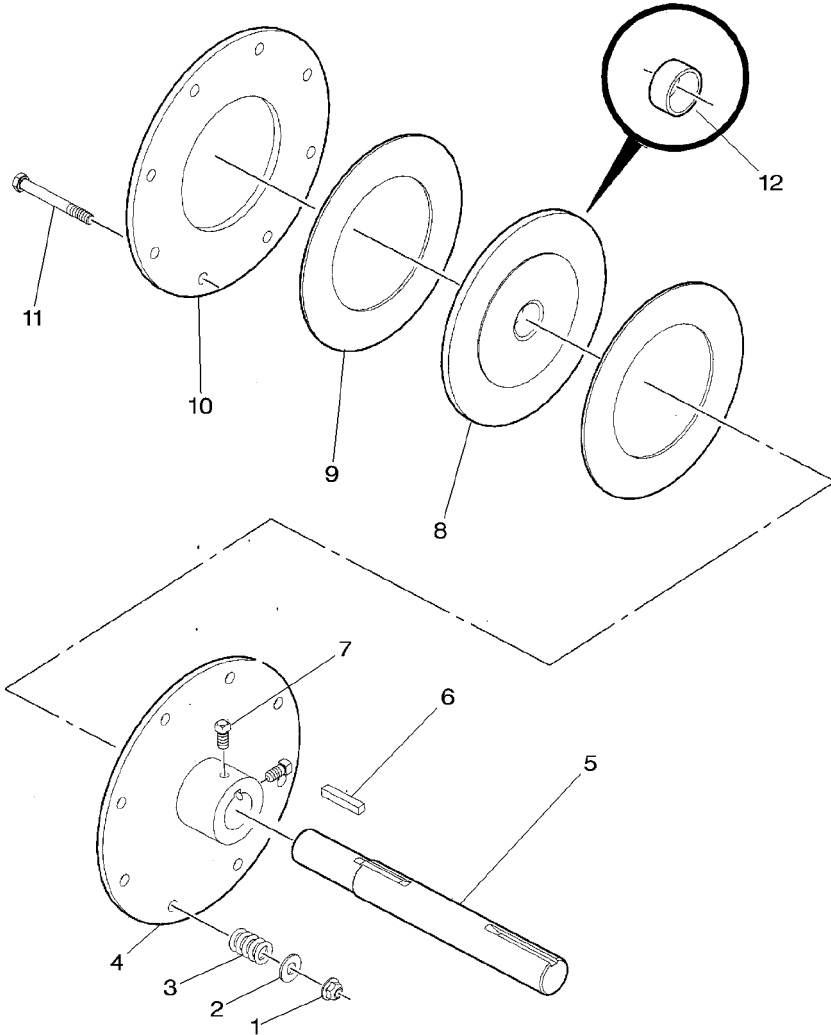

MASCH.SCHRAUBE
PERNO

MASCH.SCHRB.UNC
PERNO UNC

KETTE METERWARE
CADENA 5M

Clutch
Embrayage
Kupplung
Frizione
Embraque

20-75

Pickup
Pickup
Pickup
Recupero
Recogedora

5-BA18-009-A

1	Y704734	3/8-16	8	NUT	ECROU	MUTTER
2	355619X1	3/8	8	WASHER	DADO	TUERCA
3	58107B		8	SPRING	RONDELLE	UNTERLEGSCHIEBE
4	700161206P		1	PLATE	RONDELLA	ARANDELA
5	700139324		1	SHAFT	RESSORT	FEDER
6	Y61556	5/16 X 1-3/4	1	KEY	MOLLA	MUELLE
7	70920469	3/8-16 X 3/4	2	SETScrew	PLAQUE	PLATTE
8	700161318P		1	CLUTCH	PIASTRA	PLATO
9	700710945		2	CLUTCH DISC	ARBRE	WELLE
10	700138246P		1	PLATE	ALBERO	ARBOL
11	70922918	3/8-16 X 3-1/4	8	SCREW	CLAVETTE	PASSKEIL
12	Y852749	8	1	BUSH	CHIAVETTA	CLAVE
			2		VIS DE BLOCAGE	STELLSCHRAUBE
			1		INSIEME VITI	TORNILLO AJUSTE
			1		EMBAYAGE	SCHALKUPPLUNG
			1		FRIZIONE	EMBLAGUE
			1		DISQUE EMBRAYAGE	KUPPLUNGSSCHIEBE
			1		DISCO FRIZIONE	DISCO DE EMBRAGU
			1		PLAQUE	PLATTE
			1		PIASTRA	PLATO
			8		VIS	SCHRAUBE
			1		VITE	TORNILLO
			1		BAGUE	BUCHSE
			1		BOCCOLA	CASQUILLO