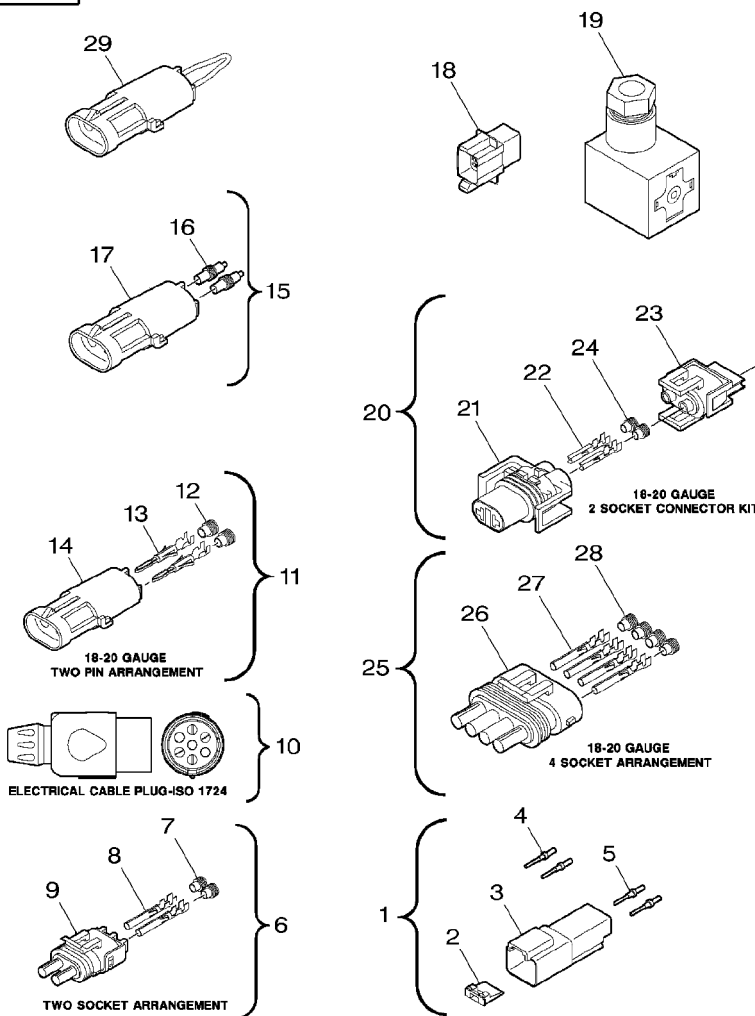

5-BA64-017-A

1	700723223		X KIT, REPAIR	JEU REPARATION KIT RIPARAZIONE	REPARATURSATZ JUEGO REPARACION
2	700723222	1	1 CLIP	CLIP	SHELLE
3	71399389	1	1 CONNECTOR	FERMAGLIO BORNE	CRAPA RETEN DOPPELNIPPEL
4	700719869	1 16-18	2 CONTACT PIN	AXE DE CONTACT CONTACT PIN	KONTAKTSTIFT CONTACT PIN
5	700723220	1 14-16	2 CONTACT PIN	AXE DE CONTACT CONTACT PIN	KONTAKTSTIFT CONTACT PIN
6	700718590		X KIT, REPAIR	JEU REPARATION KIT RIPARAZIONE	REPARATURSATZ JUEGO REPARACION
7	700712467	6	2 SEAL	JOINT ETANCHEITE PARAOLIO	DICHTRING RETEN
8	700718576	6	2 CONNECTOR	BORNE MORSETTO	DOPPELNIPPEL CONECTOR
9	700708761	6	1 CONNECTOR	BORNE MORSETTO	DOPPELNIPPEL CONECTOR
10	1427996M1		X PLUG 7 PIN MALE	PRISE MALE MASCHIO DA 7	STECKER 7 POLIG ENCHUFE 7 ESPIGA
11	700708753		X KIT, HARNESS	JEU FAISCEAU KIT FASCIOCAVI	KABELSTRANGSATZ JUEGO DE ARNES
12	700706400	11	2 SEAL	JOINT ETANCHEITE PARAOLIO	DICHTRING RETEN
13	700706401	11	2 CONNECTOR	BORNE MORSETTO	DOPPELNIPPEL CONECTOR
14	700706399	11	1 CONNECTOR	BORNE MORSETTO	DOPPELNIPPEL CONECTOR
15	700716345		X KIT, REPAIR	JEU REPARATION KIT RIPARAZIONE	REPARATURSATZ JUEGO REPARACION
16	700714829	15	2 PLUG	BOUCHON TAPPO	VERSCHL.STOPFEN TAPON
17	700706399	15	1 CONNECTOR	BORNE MORSETTO	DOPPELNIPPEL CONECTOR
18	700721234		X CONNECTOR	BORNE MORSETTO	DOPPELNIPPEL CONECTOR
19	700720804		X CONNECTOR	BORNE MORSETTO	DOPPELNIPPEL CONECTOR
20	700726147		X KIT, REPAIR	JEU REPARATION KIT RIPARAZIONE	REPARATURSATZ JUEGO REPARACION
21	700725527	20	1 CONNECTOR	BORNE MORSETTO	DOPPELNIPPEL CONECTOR
22	700725529	20	2 TERMINAL	TERMINALE TERMINALE	TERMINAL TERMINALE
23	700725528	20	1 CONNECTOR	BORNE MORSETTO	DOPPELNIPPEL CONECTOR
24	700706400	20	2 SEAL	JOINT ETANCHEITE PARAOLIO	DICHTRING RETEN
25	700726155		X KIT, REPAIR	JEU REPARATION KIT RIPARAZIONE	REPARATURSATZ JUEGO REPARACION
26	700708963	25	1 CONNECTOR	BORNE MORSETTO	DOPPELNIPPEL CONECTOR