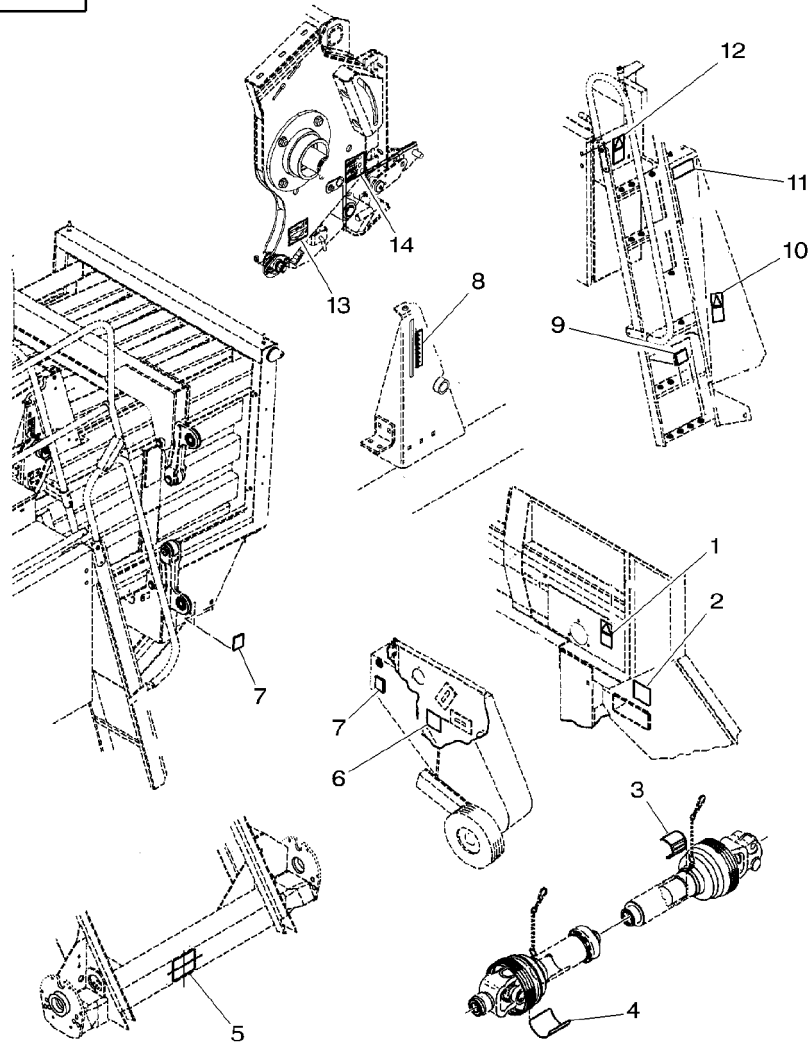

5-BA43-019-B

- 1 700714572
- 2 700711092
- 3 210371
- 4 700707960
- 5 700706990
- 6 700711095
- 7 700714661
- 8 700714164
- 9 700714662
- 10 700715157
- 11 700715156
- 12 700715158
- 13 700720285
- 14 700720248

[A] AMBER
AMBRE
BERNSTEIN
AMBRA
AMBAR

[B] RED
ROUGE
ROT
ROSSO
ROJA

1 DECAL	DECALCOMANIE	AUFKLEBER
1 DECAL	DECALCOMANIA	CALCOMANIA
1 DECAL	DECALCOMANIE	AUFKLEBER
1 DECAL	DECALCOMANIA	CALCOMANIA
1 DECAL	DECALCOMANIE	AUFKLEBER
1 DECAL	DECALCOMANIA	CALCOMANIA
1 DECAL	DECALCOMANIE	AUFKLEBER
1 DECAL	DECALCOMANIA	CALCOMANIA
1 DECAL	DECALCOMANIE	AUFKLEBER
1 DECAL	DECALCOMANIA	CALCOMANIA
3 REFLECTOR	DECALCOMANIE	REFLEKTOR
1 DECAL	CATADIOPTRIC	CATADIOPTRICO
1 REFLECTOR	CATARIFRANGENTE	CATADIOPTRICO
1 DECAL	DECALCOMANIE	AUFKLEBER
1 DECAL	DECALCOMANIA	CALCOMANIA
1 DECAL	DECALCOMANIE	AUFKLEBER
1 DECAL	DECALCOMANIA	CALCOMANIA
1 DECAL	DECALCOMANIE	AUFKLEBER
1 DECAL	DECALCOMANIA	CALCOMANIA
1 DECAL	DECALCOMANIE	AUFKLEBER
1 DECAL	DECALCOMANIA	CALCOMANIA