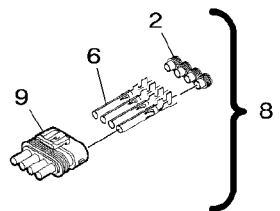

5-BA64-007-A

- 1 700708753
- 2 700706400
- 3 700706401
- 4 700706399
- 5 700706999
- 6 700708760
- 7 700708761
- 8 700707002
- 9 700708963
- 10 700709354
- 11 700708964
- 12 700707003
- 13 700718604
- 14 700718605
- 15 700709911
- 16 700707004
- 17 72514681
- 18 700718608
- 19 700718607
- 20 72514691
- 21 1713981
- 22 700707001
- 23 700709175

1 KIT, HARNESS	JEU FAISCEAU KIT FASCIOCAVI	KABELSTRANGSATZ JUEGO DE ARNES
15 SEAL	JOINT ETANCHEITE PARAOLIO	DICHRING RETEN
6 CONNECTOR	BORNE MORSETTO	DOPPELNIPPEL CONECTOR
1 CONNECTOR	BORNE MORSETTO	DOPPELNIPPEL CONECTOR
1 KIT, HARNESS	JEU FAISCEAU KIT FASCIOCAVI	KABELSTRANGSATZ JUEGO DE ARNES
9 SLEEVE	MANCHON MANICOTTO	HUELSE MANCHA
1 CONNECTOR	BORNE MORSETTO	DOPPELNIPPEL CONECTOR
1 KIT, HARNESS	JEU FAISCEAU KIT FASCIOCAVI	KABELSTRANGSATZ JUEGO DE ARNES
1 CONNECTOR	BORNE MORSETTO	DOPPELNIPPEL CONECTOR
1 KIT	JEU KIT	SATZ JUEGO
1 CONNECTOR	BORNE MORSETTO	DOPPELNIPPEL CONECTOR
1 KIT, HARNESS	JEU FAISCEAU KIT FASCIOCAVI	KABELSTRANGSATZ JUEGO DE ARNES
1 CONNECTOR	BORNE MORSETTO	DOPPELNIPPEL CONECTOR
37 PIN	GOUILLE PERNO	BOLZEN PASADOR
1 CLAMP	COLLIER FASCETTA	HALTESCHELLE ABRAZADERA
1 KIT, HARNESS	JEU FAISCEAU KIT FASCIOCAVI	KABELSTRANGSATZ JUEGO DE ARNES
1 CONNECTOR	BORNE MORSETTO	DOPPELNIPPEL CONECTOR
37 CONNECTOR	BORNE MORSETTO	DOPPELNIPPEL CONECTOR
37 CONNECTOR	BORNE MORSETTO	DOPPELNIPPEL CONECTOR
1 CLAMP	COLLIER FASCETTA	HALTESCHELLE ABRAZADERA
1 KIT	JEU KIT	SATZ JUEGO
1 KIT, HARNESS	JEU FAISCEAU KIT FASCIOCAVI	KABELSTRANGSATZ JUEGO DE ARNES
1 CONNECTOR	BORNE MORSETTO	DOPPELNIPPEL CONECTOR