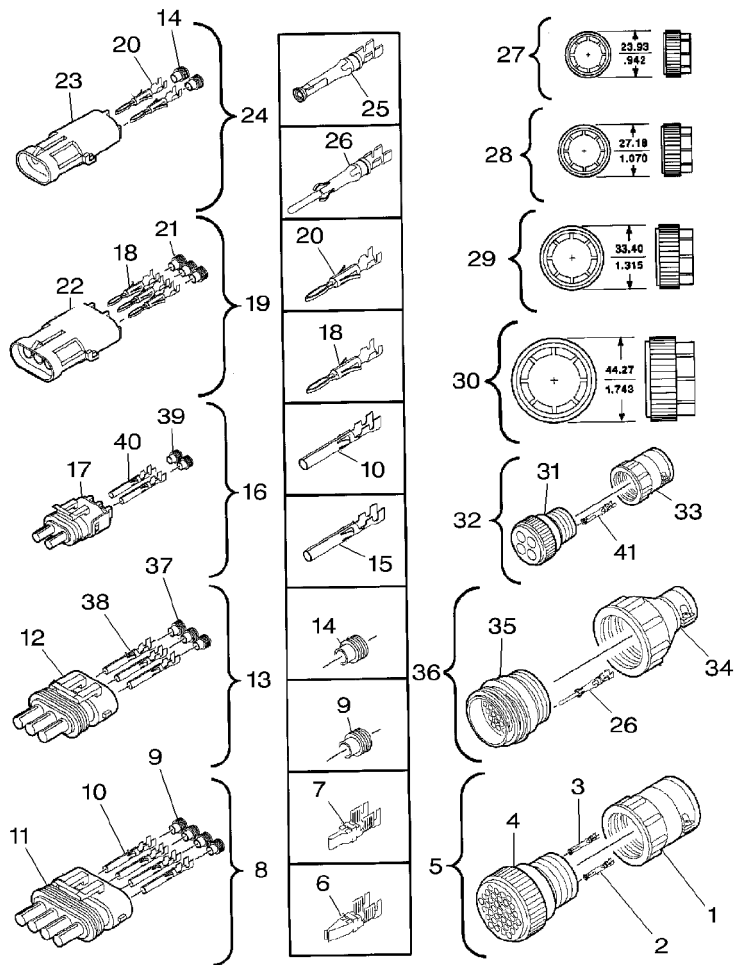

5-BA64-014-A

1	72514691	5 SIZE 23	X CLAMP	COLLIER FASCETTA	HALTESCHELLE ABRAZADERA
2	700718607	5 (514-18 GAUGE)	X CONNECTOR	BORNE MORSETTO	DOPPELNIPPEL CONECTOR
3	700718608	5 (20-24 GAUGE)	X CONNECTOR	BORNE MORSETTO	DOPPELNIPPEL CONECTOR
4	72514681	5	X CONNECTOR	BORNE MORSETTO	DOPPELNIPPEL CONECTOR
5	700707004		X KIT, HARNESS	JEU FAISCEAU KIT FASCIOCAVI	KABELSTRANGSATZ JUEGO DE ARNES
6	700709706	(10-8 GAUGE)	X CONTACT	RUPTEUR CONTATTO	KONTAKT CONTACTO
7	700710620	(16-12 GAUGE)	X CONTACT	RUPTEUR CONTATTO	KONTAKT CONTACTO
8	700707002		X KIT, HARNESS	JEU FAISCEAU KIT FASCIOCAVI	KABELSTRANGSATZ JUEGO DE ARNES
9	700706400	8	X SEAL	JOINT ETANCHEITE PARAOLIO	DICHTRING RETEN
10	700708760	8	X SLEEVE	MANCHON MANICOTTO	HUELSE MANCHA
11	700708963	8	X CONNECTOR	BORNE MORSETTO	DOPPELNIPPEL CONECTOR
12	700709175	13	X CONNECTOR	BORNE MORSETTO	DOPPELNIPPEL CONECTOR
13	700707001		X KIT, HARNESS	JEU FAISCEAU KIT FASCIOCAVI	KABELSTRANGSATZ JUEGO DE ARNES
14	700712467	24 (16 GAUGE)	X SEAL	JOINT ETANCHEITE PARAOLIO	DICHTRING RETEN
15	700718576	(16 GAUGE)	X CONNECTOR	BORNE MORSETTO	DOPPELNIPPEL CONECTOR
16	700706999		X KIT, HARNESS	JEU FAISCEAU KIT FASCIOCAVI	KABELSTRANGSATZ JUEGO DE ARNES
17	700708761	16	X CONNECTOR	BORNE MORSETTO	DOPPELNIPPEL CONECTOR
18	700706414	19 (22 GAUGE)	X PIN	GOUPILLE PERNO	BOLZEN PASADOR
19	700719282	(22 GAUGE)	X KIT, REPAIR	JEU REPARATION KIT RIPARAZIONE	REPARATURSATZ JUEGO REPARACION
20	700718530	24 (16 GAUGE)	X PIN	GOUPILLE PERNO	BOLZEN PASADOR
21	700706415	19 (22 GAUGE)	X SEAL	JOINT ETANCHEITE PARAOLIO	DICHTRING RETEN
22	700720228	19	X TRANSDUCER	CAPTEUR TRANSDUCER	NABENTRIEB. TRANSDUCER
23	700706399	24 2 PIN	X CONNECTOR	BORNE MORSETTO	DOPPELNIPPEL CONECTOR
24	700718588	(16 GAUGE)	X KIT, REPAIR	JEU REPARATION KIT RIPARAZIONE	REPARATURSATZ JUEGO REPARACION
25	700708758	(16-18 GAUGE)	X SOCKET	CORPS ROTULE PORTALAMPADA	STECKSCHL.NUSS ENCHUFE
26	700718605	36 (20-24 GAUGE)	X PIN	GOUPILLE PERNO	BOLZEN PASADOR