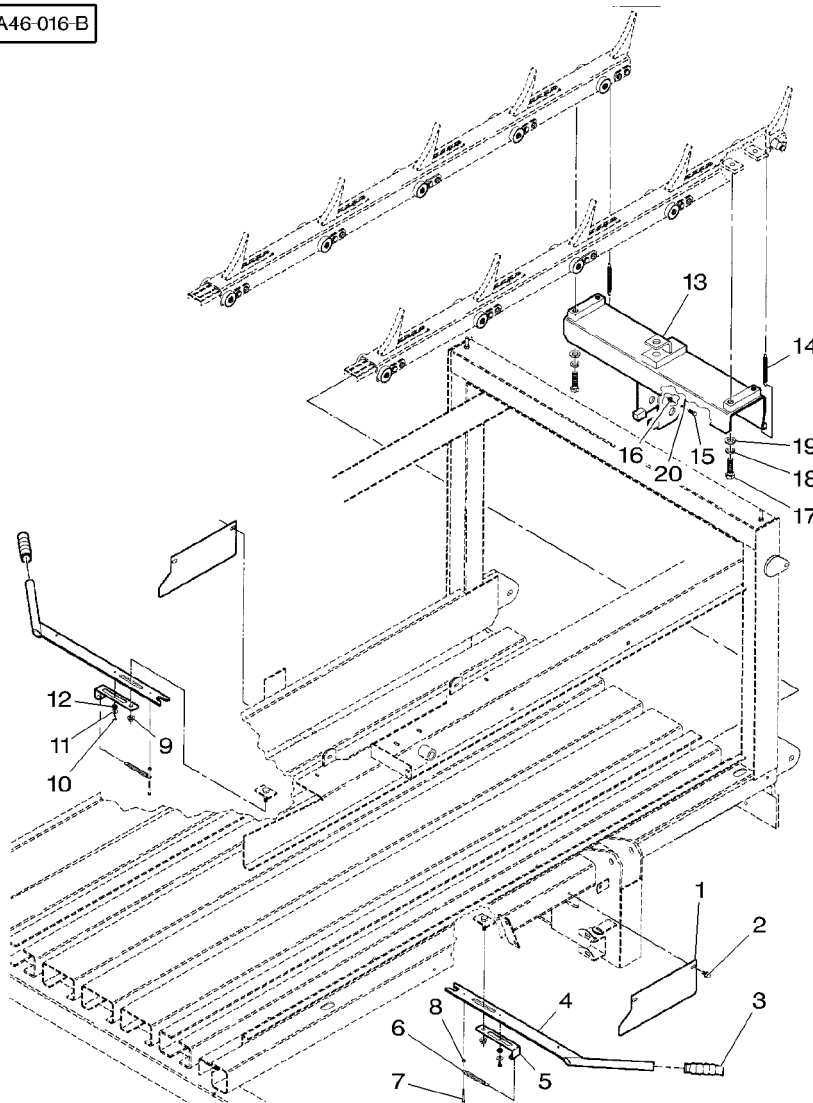

Bale Chute
Rampe De Dechargement
Ballenrutsche
Scivolo Per Balle
Tobogan De Descarga

40-65

5-BA46-016-B

1	700129665P		2	PLATE	PLAQUE	PLATTE
2	Y702951	3/8-16 X 3/4	4	SCREW	PIASTRA	PLATO
3	27342				VIS	SCHRAUBE
4	700129704P		2	GRIP	VITE	TORNILLO
5	700129769				MANCHE	GRIFF
6	7758915		2	HANDLE	IMPUGNATURA	EMPUNADURA
7	70921962	1/4-20 X 1-3/4	2	SUPPORT	POIGNEE	HANDGRIFF
8	355564X1	1/4-20			MANIGLIA	MANETA
9	Y704742	1/2-13	2	SPRING	SUPPORT	LAGERUNG
10	70921958	1/4-20 X 1/2			SUPPORTO	DISPOS.DE SOSTEN
11	355617X1	1/4	2	CAPSCREW	RESSORT	FEDER
12	700127895				MOLLA	MUELLE
13	700137440		2	NUT UNC	VIS BOUCHON	HUTSCHRAUBE
14	700714166				TAPPO A VITE	TORNILLO TAPON
15	70921333	5/16-18 X 1	2	NUT	ECROU UNC	MUTTER UNC
16	Y704726	5/16-18			DADO UNC	TUERCA UNC
17	70921360	5/8-11 X 2-1/4	2	NUT	ECROU	MUTTER
18	353433X1	5/8			DADO	TUERCA
19	Y705582	5/8	2	CAPSCREW	VIS BOUCHON	HUTSCHRAUBE
20	Y705525	5/16			TAPPO A VITE	TORNILLO TAPON
			2	WASHER	RONDELLE	UNTERLEGSCHIEBE
					RONDELLA	ARANDELA
			2	SPACER	ENTRETROISE	ABSTANDSTUECK
					DISTANZIALE	PIEZA DISTANCIA
			1	BRACKET	SUPPORT FIXATION	HALTEAMM
					SUPPORTO FISSAGG	SOPORTE
			2	SPRING	RESSORT	FEDER
					MOLLA	MUELLE
			2	SCREW	VIS	SCHRAUBE
					VITE	TORNILLO
			2	NUT	ECROU	MUTTER
					DADO	TUERCA
			4	CAPSCREW	VIS BOUCHON	HUTSCHRAUBE
					TAPPO A VITE	TORNILLO TAPON
			4	LOCK WASHER	RONDELLE FREIN	FEDERRING
					ROSETTA ELASTICA	ARANDELA GROWER
			4	WASHER	RONDELLE	UNTERLEGSCHIEBE
					RONDELLA	ARANDELA
			2	WASHER	RONDELLE	UNTERLEGSCHIEBE
					RONDELLA	ARANDELA