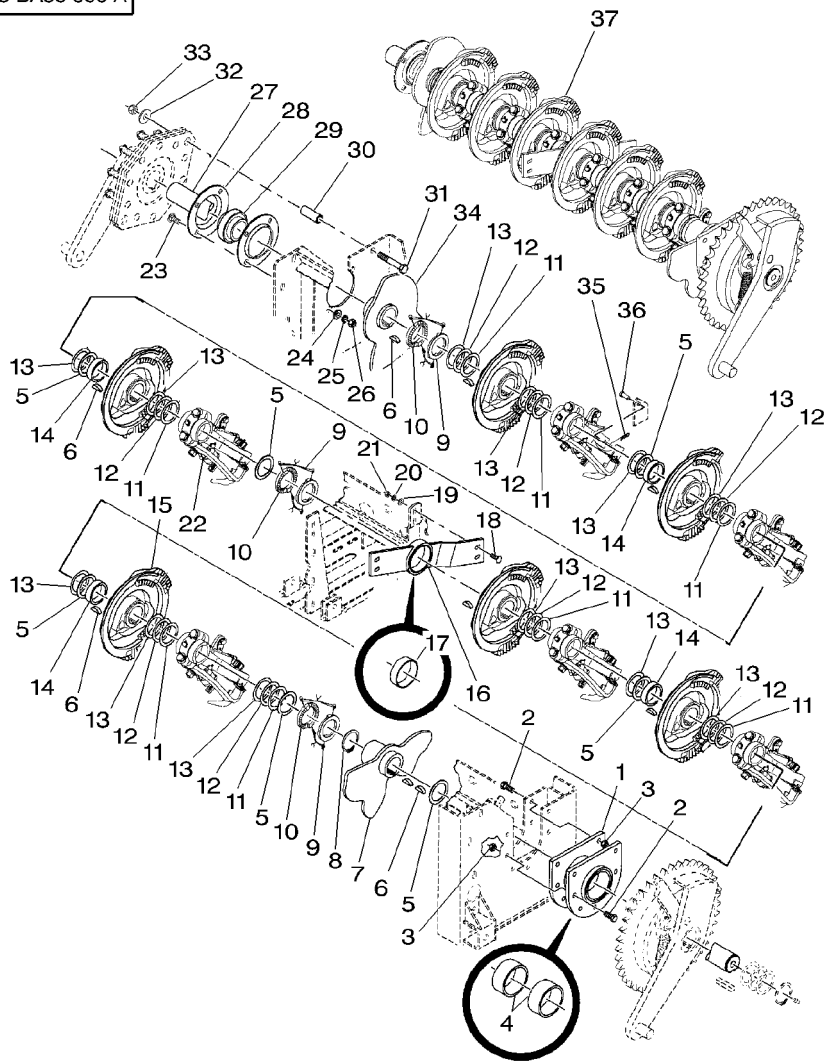

Knotter Control
Commande Des Nouveurs
Binderantrieb
Commando Legatore
Mando Del Anudadora

Cam Assembly
Ensemble Came
Nocken Kpl
Cammacomplet
Levacjt

50-35

5-BA38-006-A

1	6844773P		1	BRACKET	SUPPORT FIXATION	HALTEAM
2	70921176	1/2-13 X 1-1/4			SUPPORTO FISSAGG	SOPORTE
3	Y704288	1/2-13		13	SCREW	SCHRAUBE
4	6565014	1		13	NUT	TORNILLO
5	6523500			2	BEARING	MUTTER
6	70910851	3/8 X 1-1/2				TUERCA
7	700113328P			7	BUSH	LAGER
8	355919X1					COJINETE
9	8701484	No 10 X 1/2				BAGUE
10	6591457					BOCCOLA
11	Y6613665	∅ .005				CASCULLO
12	6523534					PASSKEIL
13	6523542	∅ .031				CLAVE
14	6591549P					NOCKEN
15	Y700138856					LEVA
16	6591465P					SPRENGRING
17	6591564	16				ANELLO SIEGER
18	70923220	3/8-16 X 1-1/4				ANILLA RETENCION
19	Y705533	3/8				SCHRAUBE
20	353434X1	3/8				TORNILLO
21	355566X1	3/8-16				EINSTELLBLECH
22	700113321B	50-40 No				CALCE
23	364224X1	1/2-13 X 1-1/4				EINSTELLBLECH
24	705541	1/2				CALCE
25	353439X1	1/2				EINSTELLBLECH
26	375098X1	1/2-13				CALCE
						ABSTANDSTUECK
						PIEZA DISTANCIA
						ZAHNRAD
						ENGRANAJE
						SUPPORT FIXATION
						SUPPORTO FISSAGG
						HALTEAM
						SOPORTE
						BUCHSE
						CASQUILLO
						BOCCOLA
						BOULON
						MASCH.SCHRAUBE
						PERNO
						RONDELLE
						UNTERLEGSCHIEBE
						ARANDELA
						FEDERRING
						ARANDELA GROWER
						MUTTER UNC
						TUERCA UNC
						KOPF
						CULATA
						MASCH.SCHRB.UNC
						PERNO UNC
						UNTERLEGSCHIEBEN
						ARANDELAS PLANAS
						FEDERRING
						ARANDELA GROWER
						MUTTER UNC
						TUERCA UNC