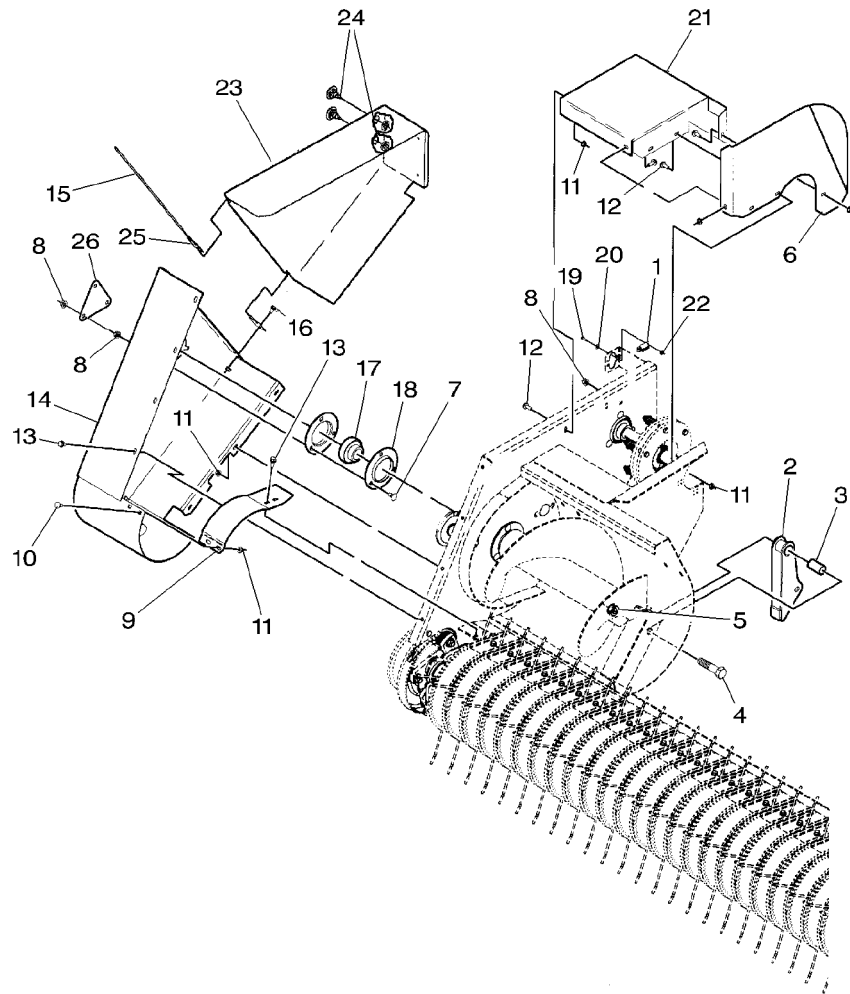

Shields
Garants
Schutzbleche
Difese
Proteccionee

20-100

Right Side - Without Cutter
Cote Droit - Sans Couteaux
Rechte Seite - Ohne Messer
Lato Destro - Senza Lame
Lado Derecho - Sin Cuchillos

5-BA17-075-B

1	700714529		2	RECEIVER	RECEVEUR	EMPFÄNGER
2	700138287P		1	PIVOT	RICEVITORE	RECEPTOR
3	700113281P		1	PIVOT	PIVOT	DREHZAPFEN
4	70925707	3/4-10 X 3	1	SPACER	CARDINE	PIVOTE
5	Y704718	3/4-10	1	CAPSCREW	ENTRETOISE	ABSTANDSTUECK
6	700137898P		1	DISTANZIALE	DISTANZIALE	PIEZA DISTANCIA
7	363905X1	3/8-16 X 1-1/4	1	VIS BOUCHON	VIS BOUCHON	HUTSCHRAUBE
8	700711238	3/8-16	1	TAPPO A VITE	TAPPO A VITE	TORNILLO TAPON
9	700137765P	▶	1	NUT	ECROU	MUTTER
10	364352X1	5/16-18 X 3/4	1	DADO	DADO	TUERCA
11	70931277	5/16-18	1	SHIELD	TOLE	SCHILD
12	7883325	5/16-18 X 3/4	1	RIPARO	RIPARO	BLINDAJE
13	Y703132	5/16-18 X 3/4	3	BOULON UNC	BOULON UNC	MASCH.SCHRB.UNC
14	700153335P	▶	1	BULLONE UNC	BULLONE UNC	PERNO UNC
15	6844344		6	NUT	ECROU	MUTTER
16	353675X1	5/16-18 X 1/2	2	WRAPPER	DADO	TUERCA
17	51292		1	IMBALLATORE	COUVERTURE	UMSCHLAG
18	051417P		2	BOULON UNC	BOULON UNC	MASCH.SCHRB.UNC
19	700700628	No 10-24 X 1/2	16	BULLONE UNC	BULLONE UNC	PERNO UNC
20	70917380	No 10	10	ECROU	DADO	MUTTER
21	700137764P		6	SCHRAUBE	VIS	SCHRAUBE
22	70926673	No 10-24	1	VITE	VITE	TORNILLO
23	700162029P	▶	4	BOULON	BOULON	MASCH.SCHRAUBE
24	700714528		1	BULLONE	BULLONE	PERNO
25	700161288		1	PANNEAU	PANNEAU	VERKL.BLECH
26	700139682P		1	PANNELLO	PANNELLO	PANEL
			1	GOUPILE	GOUPILE	BOLZEN
			4	PERNO	PERNO	PASADOR
			1	VIS UNC	VIS UNC	SCHRAUBE UNC
			1	VITE UNC	VITE UNC	TORNILLO UNC
			1	COUSSINET	COUSSINET	LAGER
			2	CUSCINETTO	CUSCINETTO	COJINETE
			2	FLANGE	FLASQUE	FLANSCH
			4	SCREW	FLANGIA	PLETINA
			4	SCHRAUBE	VIS	SCHRAUBE
			4	TORNILLO	VITE	TORNILLO
			4	WASHER	RONDELLE	UNTERLEGSCHIEBE
			1	SHIELD	RONDELLA	ARANDELA
			1	SCHILD	TOLE	SCHILD
			1	BLINDAJE	RIPARO	BLINDAJE
			4	MUTTER	ECROU	MUTTER
			1	TUERCA	DADO	TUERCA
			1	SCHILD	TOLE	SCHILD
			1	BLINDAJE	RIPARO	BLINDAJE
			2	RIEGEL	VERROU	RIEGEL
			2	CERROJO	SALISCENDI	CERROJO
			2	LAGERUNG	SUPPORT	LAGERUNG
			1	DISPOS.DE SOSTEN	SUPPORTO	DISPOS.DE SOSTEN
			1	DECKEL	COVERCLE	DECKEL
			1	CUBIERTA	COPERCHIO	CUBIERTA