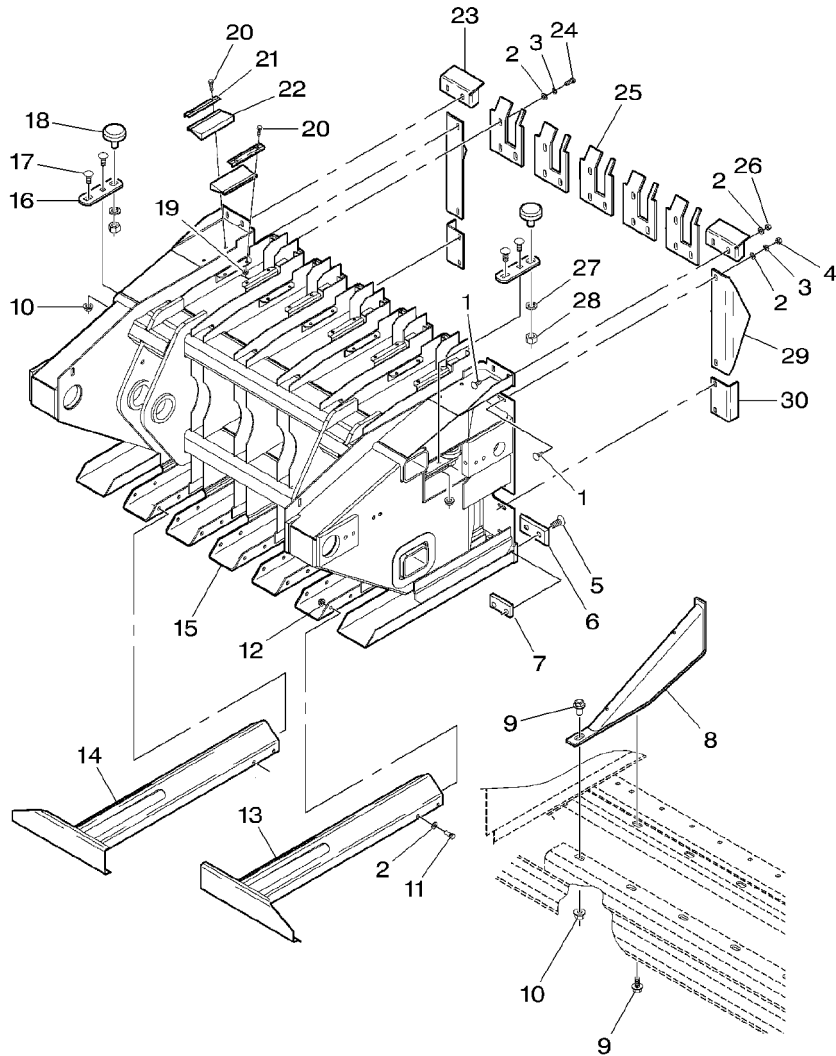

Plunger
Piston
Kolben
Pistone
Stantuffo

40-60

5-BA31-020-A

27 353440X1

3/4

2 LOCK WASHER

RONDELLE FREIN

FEDERRING

28 70930253

3/4-16

2 NUT

ROSETTA ELASTICA

ARANDELA GROWER

29 700123193P

2 SHANK

ECROU

MUTTER

30 700123192P

2 ANGLE

DADO

TUERCA

ANGLE

SCHAFT

FUSO

MANGO

EQUERRE

WINKEL

ANGOLO

ANGULO