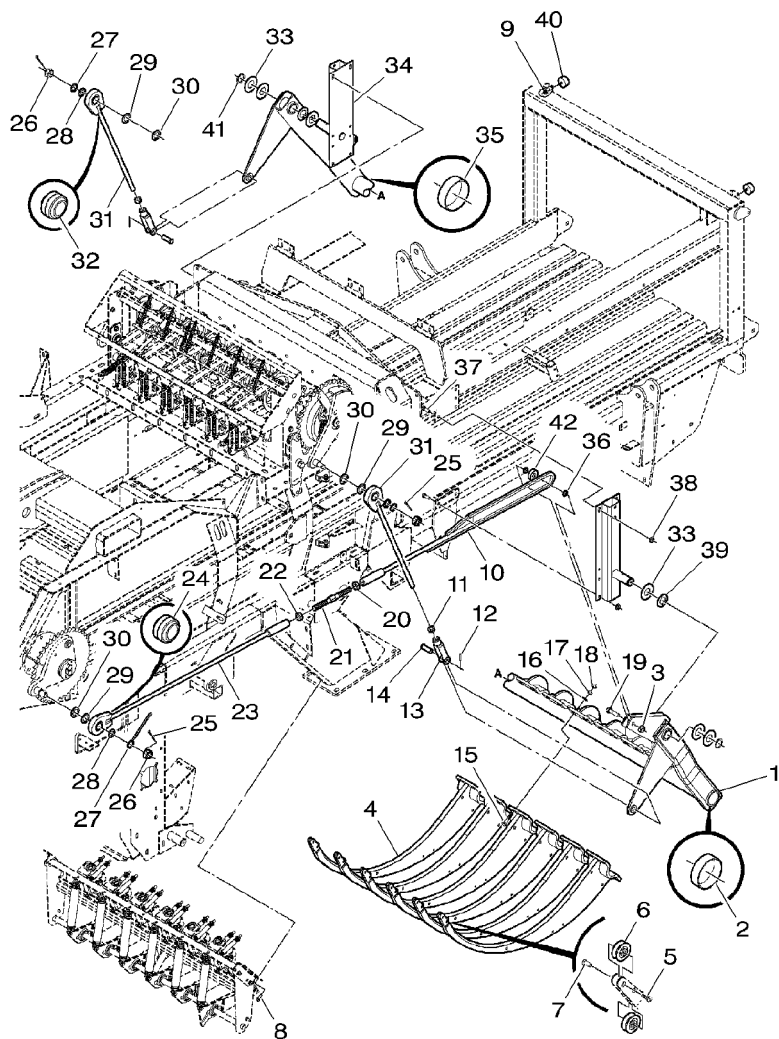

Needle
Aiguille
Nadeln
Ago
Aguja

50-5

5-BA35-007-A

1	700139571P		1	SUPPORT	SUPPORT	LAGERUNG
2	700123261	1	1	BUSH	SUPPORTO	DISPOS.DE SOSTEN
3	700703922	5/8-11	1	LOCKNUT	BAGUE	BUCHSE
4	700139582P		1	NEEDLE	BOCCOLA	CASQUILLO
5	8701476	4	1	NEEDLE	ECROU BLOCAGE	FLACHMUTTER
6	700722661	4	2	NEEDLE	AUTOBLOCCANTE	CONTRATUERCA
7	866566	4	6	NEEDLE	AIGUILLE	NADEL
8	7883382	3/8-16 X 1	2	NEEDLE	AGO	AGUJA
8	Y704734	3/8-16	2	NEEDLE	BOULON	MASCH.SCHRAUBE
9	704247	3/8-16	2	NEEDLE	BULLONE	PERNO
10	700139593P		2	NEEDLE	ROULEMENT BILLES	KUGELLAGER
11	375113X1	3/4-10	4	NEEDLE	CUSCINETTO SFERE	COJINETE DE BOLA
12	70923740	5/32 X 1-1/2	2	NEEDLE	AGRAFE	HALTEKLAMMER
13	66332		4	NEEDLE	LACCIO	CIERRE
14	763177	3/4 X 2	4	NEEDLE	VIS	SCHRAUBE
15	700710413	1/2-13 X 2-1/2	2	NEEDLE	VITE	TORNILLO
16	705541	1/2	4	NEEDLE	ECROU	MUTTER
17	700703458	1/2-13 H	2	NEEDLE	DADO	TUERCA
18	700710414	1/2-13 HJN	2	NEEDLE	ECROU BLOCAGE	FLACHMUTTER
19	354285X1	5/8-11 X 2-1/4	1	NEEDLE	AUTOBLOCCANTE	CONTRATUERCA
20	700719945	7/8-14	1	NEEDLE	PATTE	LASCHE
21	6530604		1	NEEDLE	CORREGGIA	FAJA
22	7774391	7/8-14	1	NEEDLE	ECROU UNC	MUTTER UNC
23	700139590P		2	NEEDLE	DADO UNC	TUERCA UNC
24	712810	23	2	NEEDLE	GOUPILLE	BOLZEN
25	62786	1/4 X 2-1/2	2	NEEDLE	PERNO	PASADOR
			2	NEEDLE	CHAPE	GABELSTUECK
			2	NEEDLE	GANCIO D'ATTACCO	GANCHO SEGURI.
			2	NEEDLE	GOUPILLE	BOLZEN
			24	NEEDLE	PERNO	PASADOR
			24	NEEDLE	BOULON	MASCH.SCHRAUBE
			24	NEEDLE	BULLONE	PERNO
			24	NEEDLE	RONDELLES PLATES	UNTERLEGSCHIEBEN
			24	NEEDLE	RONDELLE PIANE	ARANDELAS PLANAS
			24	NEEDLE	ECROU	MUTTER
			24	NEEDLE	DADO	TUERCA
			24	NEEDLE	ECROU	MUTTER
			1	NEEDLE	DADO	TUERCA
			1	NEEDLE	BOULON UNC	MASCH.SCHRB.UNC
			1	NEEDLE	BULLONE UNC	PERNO UNC
			1	NEEDLE	ECROU	MUTTER
			1	NEEDLE	DADO	TUERCA
			1	NEEDLE	TRINGLE	STANGE
			1	NEEDLE	ASTA	VARILLA
			1	NEEDLE	ECROU	MUTTER
			1	NEEDLE	DADO	TUERCA
			1	NEEDLE	TRINGLE	STANGE
			1	NEEDLE	ASTA	VARILLA
			1	NEEDLE	BAGUE	BUCHSE
			3	NEEDLE	BOCCOLA	CASQUILLO
			3	NEEDLE	GOUPILLE	BOLZEN
			3	NEEDLE	PERNO	PASADOR