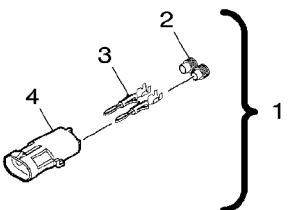

5-BA64-007-A

- 1 700708753
- 2 700706400
- 3 700706401
- 4 700706399
- 5 700706999
- 6 700708760
- 7 700708761
- 8 700707002
- 9 700708963
- 10 700709354
- 11 700708964
- 12 700707003
- 13 700718604
- 14 700718605
- 15 700709911
- 16 700707004
- 17 72514681
- 18 700718608
- 19 700718607
- 20 72514691
- 21 1713981
- 22 700707001
- 23 700709175

1 KIT, HARNESS	JEU FAISCEAU KIT FASCIOCAVI	KABELSTRANGSATZ JUEGO DE ARNES
15 SEAL	JOINT ETANCHEITE PARAOLIO	DICHRING RETEN
6 CONNECTOR	BORNE MORSETTO	DOPPELNIPPEL CONECTOR
1 CONNECTOR	BORNE MORSETTO	DOPPELNIPPEL CONECTOR
1 KIT, HARNESS	JEU FAISCEAU KIT FASCIOCAVI	KABELSTRANGSATZ JUEGO DE ARNES
9 SLEEVE	MANCHON MANICOTTO	HUELSE MANCHA
1 CONNECTOR	BORNE MORSETTO	DOPPELNIPPEL CONECTOR
1 KIT, HARNESS	JEU FAISCEAU KIT FASCIOCAVI	KABELSTRANGSATZ JUEGO DE ARNES
1 CONNECTOR	BORNE MORSETTO	DOPPELNIPPEL CONECTOR
1 KIT	JEU KIT	SATZ JUEGO
1 CONNECTOR	BORNE MORSETTO	DOPPELNIPPEL CONECTOR
1 KIT, HARNESS	JEU FAISCEAU KIT FASCIOCAVI	KABELSTRANGSATZ JUEGO DE ARNES
1 CONNECTOR	BORNE MORSETTO	DOPPELNIPPEL CONECTOR
37 PIN	GOUILLE PERNO	BOLZEN PASADOR
1 CLAMP	COLLIER FASCETTA	HALTESCHELLE ABRAZADERA
1 KIT, HARNESS	JEU FAISCEAU KIT FASCIOCAVI	KABELSTRANGSATZ JUEGO DE ARNES
1 CONNECTOR	BORNE MORSETTO	DOPPELNIPPEL CONECTOR
37 CONNECTOR	BORNE MORSETTO	DOPPELNIPPEL CONECTOR
37 CONNECTOR	BORNE MORSETTO	DOPPELNIPPEL CONECTOR
1 CLAMP	COLLIER FASCETTA	HALTESCHELLE ABRAZADERA
1 KIT	JEU KIT	SATZ JUEGO
1 KIT, HARNESS	JEU FAISCEAU KIT FASCIOCAVI	KABELSTRANGSATZ JUEGO DE ARNES
1 CONNECTOR	BORNE MORSETTO	DOPPELNIPPEL CONECTOR