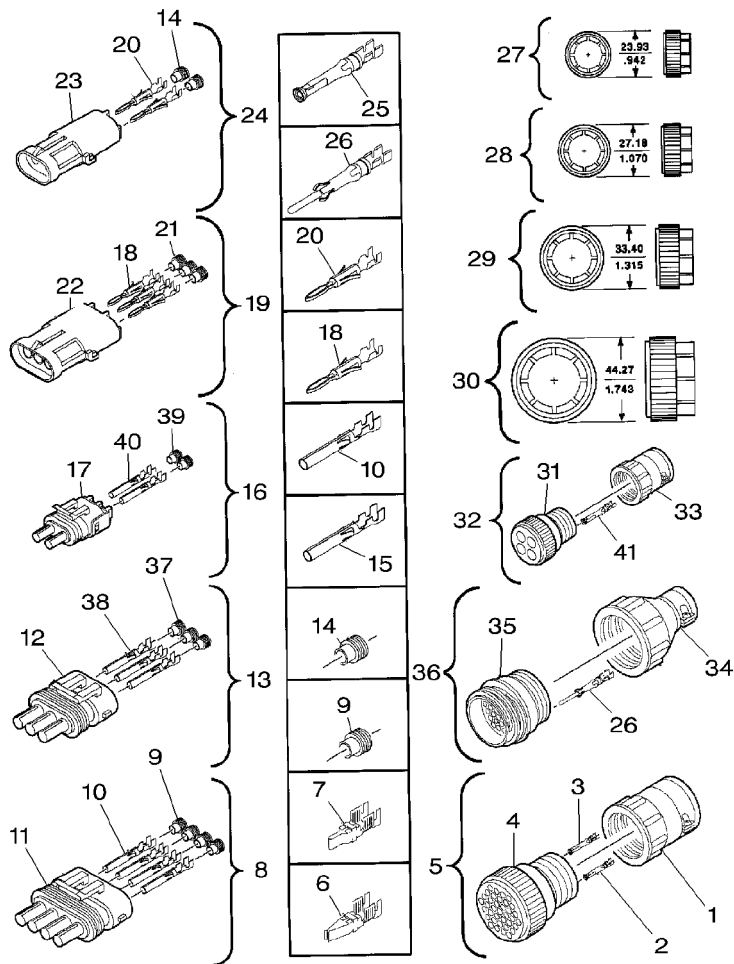

5-BA64-014-A

27	700707817		X RING	ANNEAU ANELLO	RING ARO
28	700707818		X RING	ANNEAU ANELLO	RING ARO
29	700707819		X RING	ANNEAU ANELLO	RING ARO
30	700707820		X RING	ANNEAU ANELLO	RING ARO
31	700709232	32	X PLUG	BOUCHON TAPPO	VERSCHL.STOPFEN TAPON
32	700712132		X KIT, REPAIR	JEU REPARATION KIT RIPARAZIONE	REPARATURSATZ JUEGO REPARACION
33	700713576	32	X CLAMP	COLLIER FASCETTA	HALTESCHELLE ABRAZADERA
34	700709911	36 SIZE 23	X CLAMP	COLLIER FASCETTA	HALTESCHELLE ABRAZADERA
35	700718604	36	X CONNECTOR	BORNE MORSETTO	DOPPELNIPPEL CONECTOR
36	700707003		X KIT, HARNESS	JEU FAISCEAU KIT FASCIOCAVI	KABELSTRANGSATZ JUEGO DE ARNES
37	700706400	13	X SEAL	JOINT ETANCHEITE	DICHTRING
38	700708760	13	X SLEEVE	PARAOLIO MANCHON	RETEN HUELSE
39	700706400	16	X SEAL	JOINT ETANCHEITE	DICHTRING
40	700708760	16	X SLEEVE	PARAOLIO MANCHON	RETEN HUELSE
41	700718607	32	X CONNECTOR	MANICOTTO BORNE MORSETTO	MANCHA DOPPELNIPPEL CONECTOR