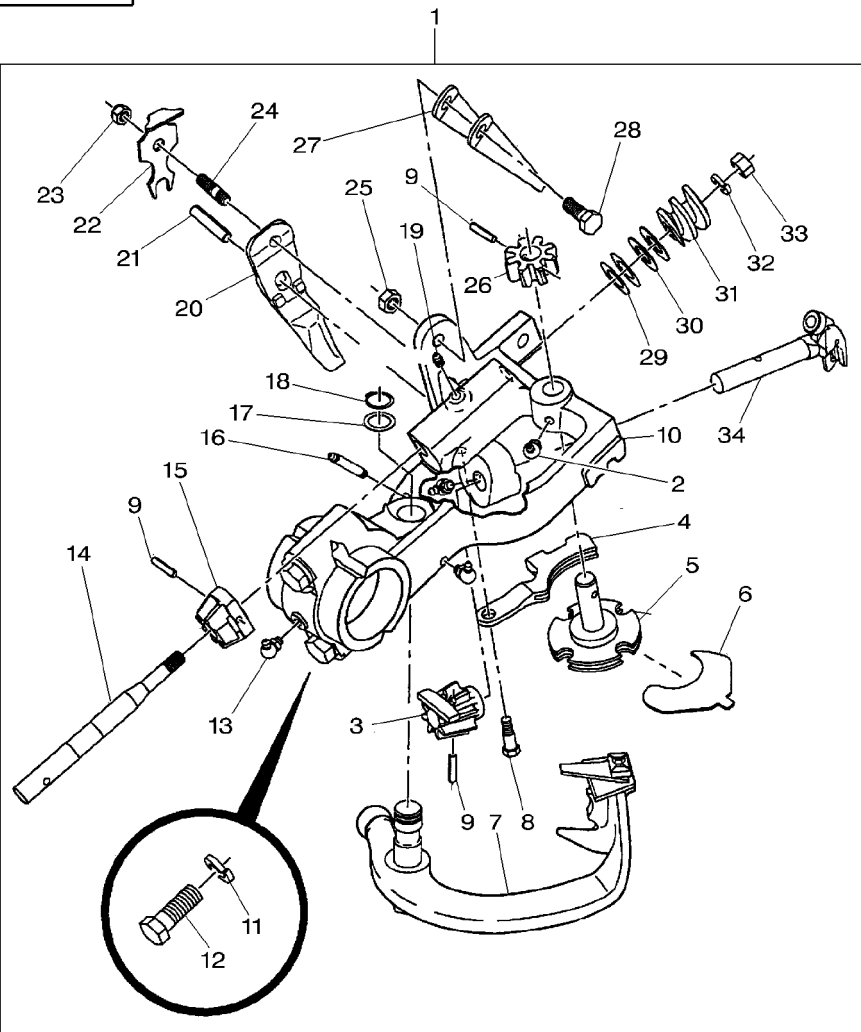

5-BA06-006-C

27	6553259P	1	2	SPRING	RESSORT	FEDER	
28	353691X1	1	3/8-16 X 1	1	SCREW UNC	MOLLA	MUELLE
29	6553275	1		2	SHIM	CALE REGLAGE	EINSTELLBLECH
30	7852163	1	5/8	2	WASHER	SPESSORE	CALCE
31	7894413	1		1	WORM GEAR	RONDELLE	UNTERLEGSCHIEBE
32	353434X1	1	3/8	1	LOCK WASHER	RONDELLA	ARANDELA
33	353431X1	1	3/8-24	1	NUT UNF	PIGNON HELICOIDA	SCHNECKENRAD
34	700700968	1		1	KNOTTER	INGRANAGGIO ELIC	ENGRANAJE SINFIN
						RONDELLE FREIN	FEDERRING
						ROSETTA ELASTICA	ARANDELA GROWER
						ECROU UNF	MUTTER UNF
						DADO UNF	TUERCA UNF
						NOUEUR	BINDER
						LEGATORE	ANUDADOR