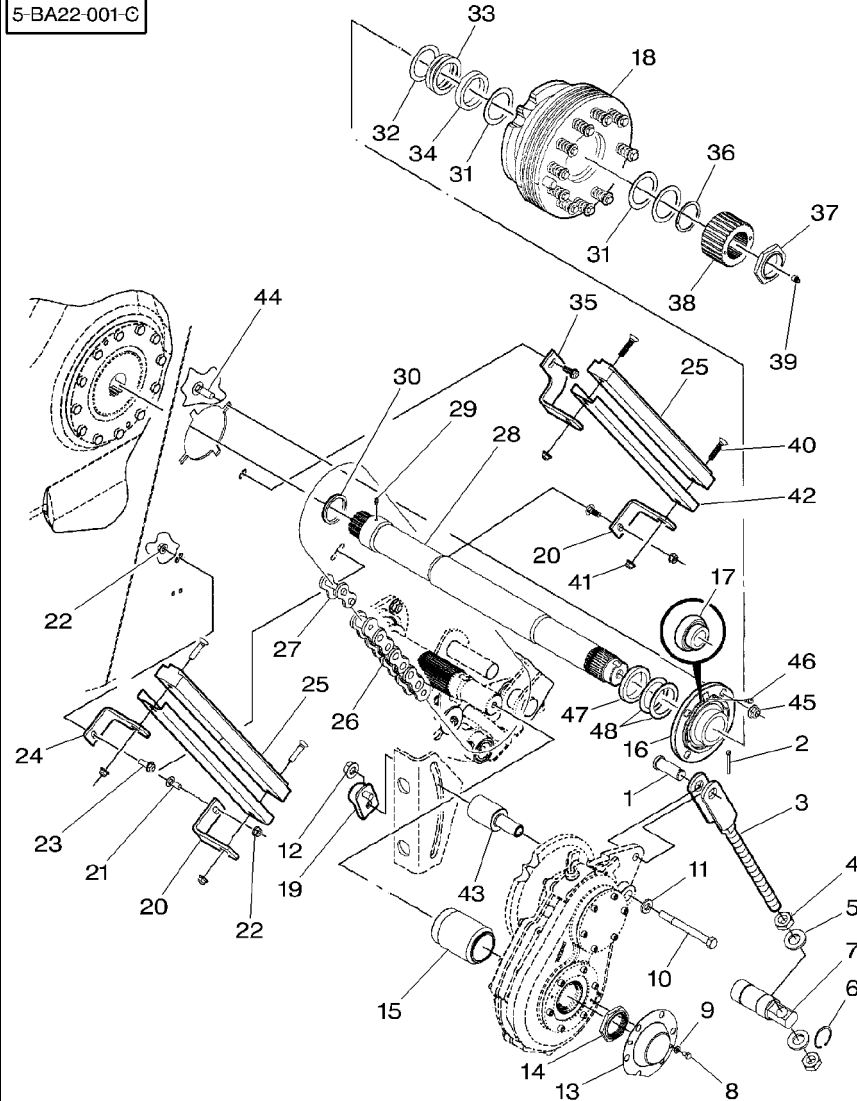

Cutter Drive Assembly
Ensemble Commande Couteau
Schneidwerksantrieb
Completo Comando Coltello
Conjunto Mando Cuchilla

Left
Gauche
Links
Sinistro
Izquierda

10-85

5-BA22-001-C

27	700720263		1 LINK	MAILLON	GLIED
28	700161330		1 SHAFT	MAGLIA	UNION
29	70923219	1/4-28	1 GREASER	ARBRE	WELLE
30	700715965		1 SEAL	ALBERO	ARBOL
31	6523500		3 BUSH	GRAISSEUR	FETTNIPEL
32	6523542		1 SHIM	INGRASSATORE	ENGRASADOR
33	Y6613665		3 SHIM	JOINT ETANCHEITE	DICHRING
34	700139098		1 SPACER	PARAOLIO	RETEN
35	700139102P		1 BRACKET	BAGUE	BUCHSE
36	355919X1		1 SNAPRING	BOCCOLA	CASQUILLO
37	700715751		1 NUT	CALE REGLAGE	EINSTELLBLECH
38	700137382		1 HUB	SPESSORE	CALCE
39	70914465	1/8-27	1 GREASE NIPPLE	CALE REGLAGE	EINSTELLBLECH
40	700704513	3/8-16 X 2	4 CAPSCREW	SPESSORE	CALCE
41	Y704734	3/8-16	4 NUT	ENTRETOISE	ABSTANDSTUECK
42	700139100		2 SUPPORT	DISTANZIALE	PIEZA DISTANCIA
43	700153547		1 STUD	SUPPORT FIXATION	HALTEAMM
44	33488PF	1/2-13 X 1-1/2	4 SCREW	SUPPORTO FISSAGG	SOPORTE
45	Y704742	1/2-13	4 NUT	SEGMENT ARRET	SPRENGRING
46	70925731	1/4-28 X 45	1 GREASER	ANELLO SIEGER	ANILLA RETENCION
47	700139332		1 SPACER	ECROU	MUTTER
48	6523500		2 BUSH	DADO	TUERCA
				MOYEU	NABE
				MOZZO	CUBO
				GRAISSEUR DROIT	FETT-NIPPEL
				INGRASSAT.	ENGRASADOR
				VIS BOUCHON	HUTSCHRAUBE
				TAPPO A VITE	TORNILLO TAPON
				ECROU	MUTTER
				DADO	TUERCA
				SUPPORT	LAGERUNG
				SUPPORTO	DISPOS.DE SOSTEN
				GOUJON	STEBBOLZEN
				PRIGIONIERO	ESPARRAGO
				VIS	SCHRAUBE
				VITE	TORNILLO
				ECROU	MUTTER
				DADO	TUERCA
				GRAISSEUR	FETTNIPEL
				INGRASSATORE	ENGRASADOR
				ENTRETOISE	ABSTANDSTUECK
				DISTANZIALE	PIEZA DISTANCIA
				BAGUE	BUCHSE
				BOCCOLA	CASQUILLO