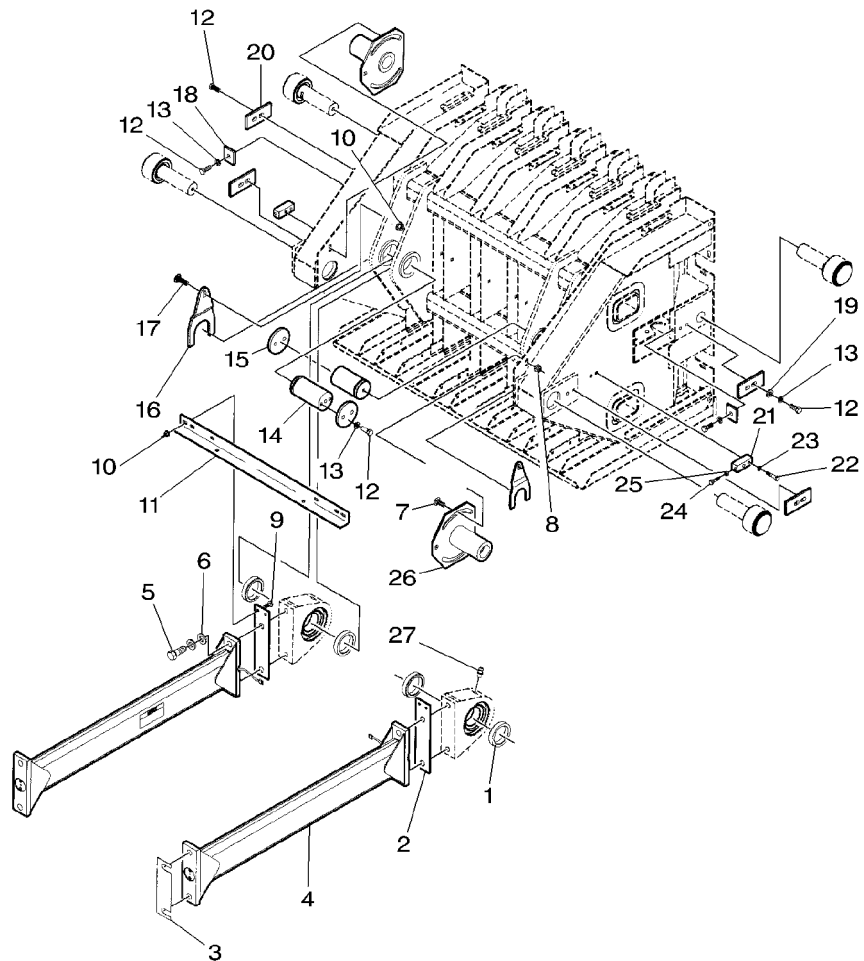

Plunger
Piston
Kolben
Pistone
Stantuffo

40-50

Shaft
Arbre
Welle
Albero
Palier

5-BA31-013-A

27 70923219

1/4-28

2 GREASER

GRAISSEUR
INGRASSATORE

FETTNIPPEL
ENGRASADOR