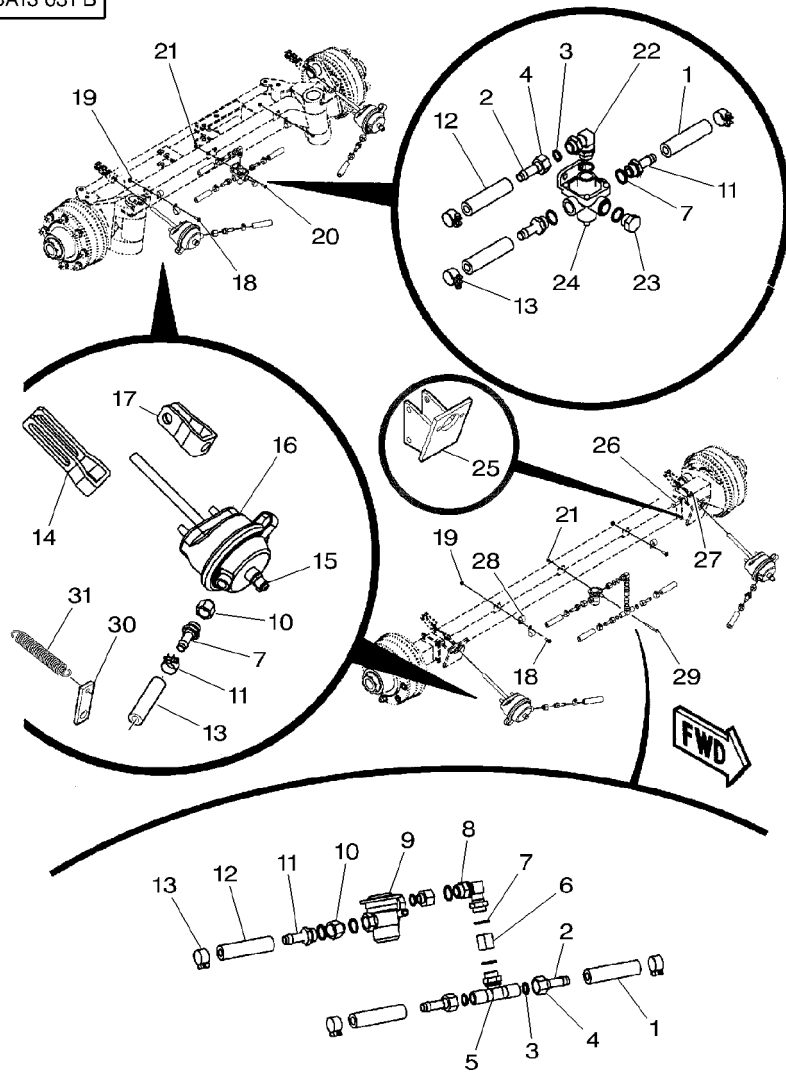

Brake System
Systeme De Freinage
Brems System
Sistea Di Frenata
Sistema De Frenado

60-150

With Pneumatic Brake
Avec Freinage Pneumatique
Mit Luftdruckbremse
Con Freno Pneumatico
Con Freno Pneumatico

5-BA13-031-B

27	Y704742	1/2-13	8	NUT	ECROU	MUTTER
28	70929160		6	CLAMP	DADO	TUERCA
29	70925689	5/16-18 X 3	1	CAPSCREW	COLLIER	HALTESCHELLE
30	700137040P		4	BRACKET	FASCETTA	ABRAZADERA
31	700722928		4	SPRING	VIS BOUCHON	HUTSCHRAUBE
					TAPPO A VITE	TORNILLO TAPON
					SUPPORT FIXATION	HALTEARM
					SUPPORTO FISSAGG	SOPORTE
					RESSORT	FEDER
					MOLLA	MUELLE