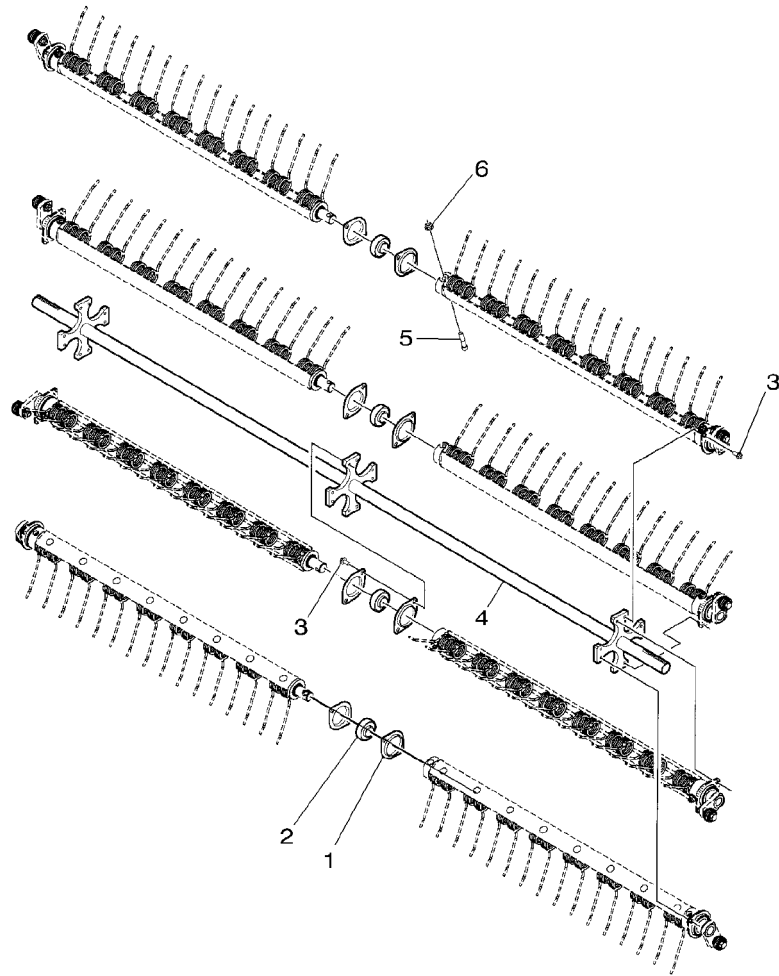

Chain Drive
Transmission Par Chaîne
Kettenantrieb
Trasmissione A Catena
Accionamiento Cadena

20-80

Rotor
Rotor
Rotor
Rotore
Rotor

5-BA25-030-A

1	Y710293		8	FLANGE	FLASQUE FLANGIA	FLANSCH PLETINA
2	70590704		4	BEARING	COUSSINET CUSCINETTO	LAGER COJINETE
3	7883374	3/8-16 X 3/4	24	SCREW	VIS VITE	SCHRAUBE TORNILLO
4	700137726P		1	ROTOR	ROTOR ROTORE	ROTOR ROTOR
5	771022	7/16-14 X 2-1/4	4	BOLT	BOULON BULLONE	MASCH.SCHRAUBE PERNO
6	Y704452	7/16-14	4	NUT	ECROU DADO	MUTTER TUERCA