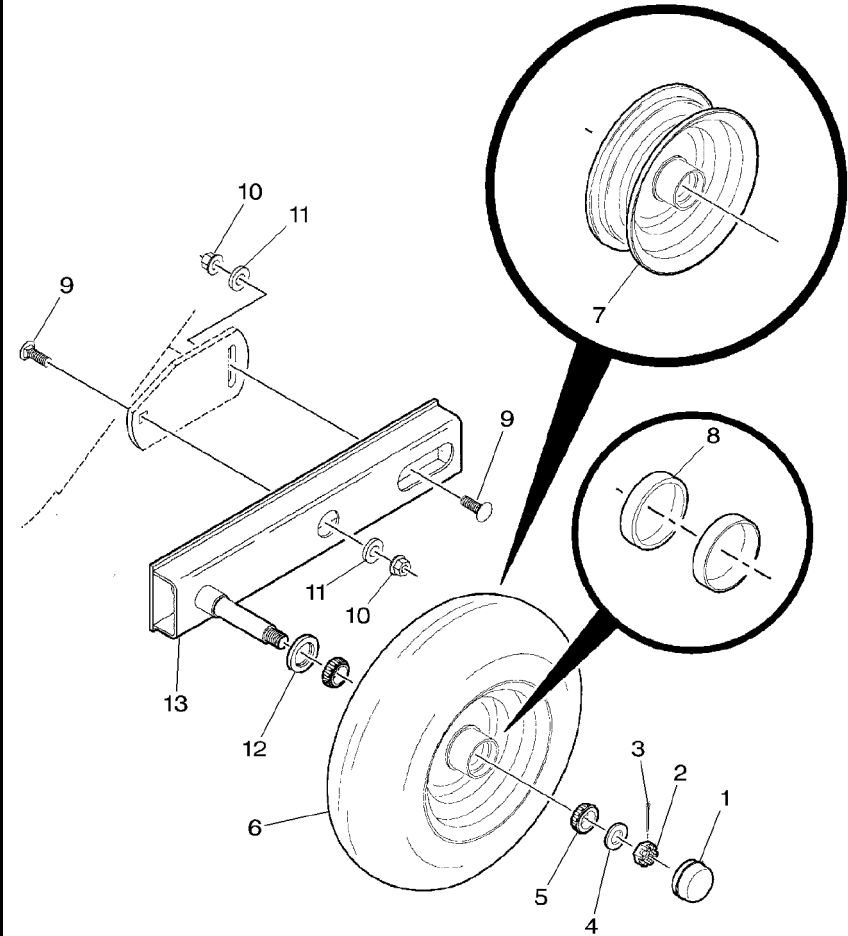

Wheel
Roues
Rader
Ruota
Rueda

20-110

Pickup
Pickup
Pickup
Recupero
Recogedora

5-BA28-009-C

1	26260		2	CAP	CHAPEAU CAPPELLO	KAPPE TAPA
2	7704208	3/4-16	2	NUT	ECROU	MUTTER
3	70918454	1/8 X 1-1/2	2	PIN	DADO GOUPILLE	TUERCA BOLZEN
4	Y705566	3/4	2	WASHER	PERNO RONDELLE RONDELLA	PASADOR UNTERLEGSCHIEBE ARANDELA
5	70341230		4	CONE	CONE CONO	KONUS CONO
6	700722670		2	WHEEL	ROUE	RAD
7	700708048	6	2	WHEEL	RUOTA ROUE RUOTA	RUEDA RAD RUEDA
8	832190M1	7	4	BEARING CUP	CUVETTE ROULEMNT COPPA CUSCINETTO	LAGERAUSSENRING ANILLO COJINETE
9	33488PF	1/2-13 X 1-1/2	4	SCREW	VIS	SCHRAUBE
10	700714586	1/2-13	4	NUT	VITE ECROU	TORNILLO MUTTER
11	705541	1/2	4	FLAT WASHERS	DADO RONDELLES PLATES RONDELLE PIANE	TUERCA UNTERLEGSCHIEBEN ARANDELAS PLANAS
12	70248372		2	SEAL	JOINT ETANCHEITE PARAOLIO	DICHTRING RETEN
13	700161334P		2	STRUT	JAMBE DE FORCE PUNTONE	VERSTREBUNG CODAL