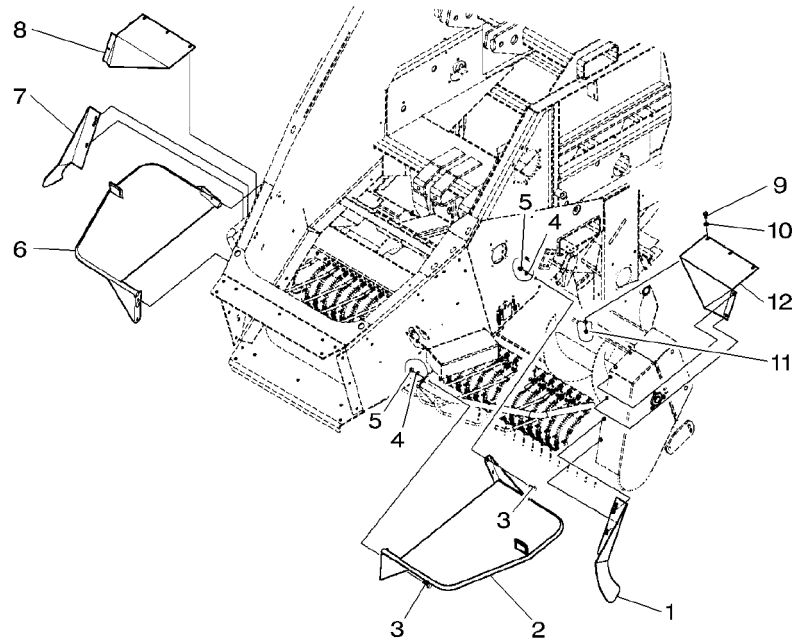

AUTOBLOCCANTE

CONTRATUERCA

Shields
Garants
Schutzbleche
Difese
Proteccionee

60-80

Without Cutters
Sans Couteaux
Ohne Messer
Senza Lame
Sin Cuchillos

5-BA17-049-A

1	700138175P	◀	1 SHIELD	TOLE RIPARO	SCHILD BLINDAJE
2	700138140M	◀	1 SHIELD	TOLE RIPARO	SCHILD BLINDAJE
3	7883382	3/8-16 X 1	6 SCREW	VIS VITE	SCHRAUBE TORNILLO
4	Y705533	3/8	6 WASHER	RONDELLE RONDELLA	UNTERLEGSCHIEBE ARANDELA
5	700711238	3/8-16	6 NUT	ECROU DADO	MUTTER TUERCA
6	700138145M	▶	1 SHIELD	TOLE RIPARO	SCHILD BLINDAJE
7	700138176P	▶	1 SHIELD	TOLE RIPARO	SCHILD BLINDAJE
8	700138161P	▶	1 SHIELD	TOLE RIPARO	SCHILD BLINDAJE
9	7883325	5/16-18 X 3/4	6 SCREW	VIS VITE	SCHRAUBE TORNILLO
10	Y705525	5/16	6 WASHER	RONDELLE RONDELLA	UNTERLEGSCHIEBE ARANDELA
11	356626X1	5/16-18	6 STUB	EMBOUT CEPOU	STUMMEL SALIENTE
12	700138146P	◀	1 SHIELD	TOLE RIPARO	SCHILD BLINDAJE