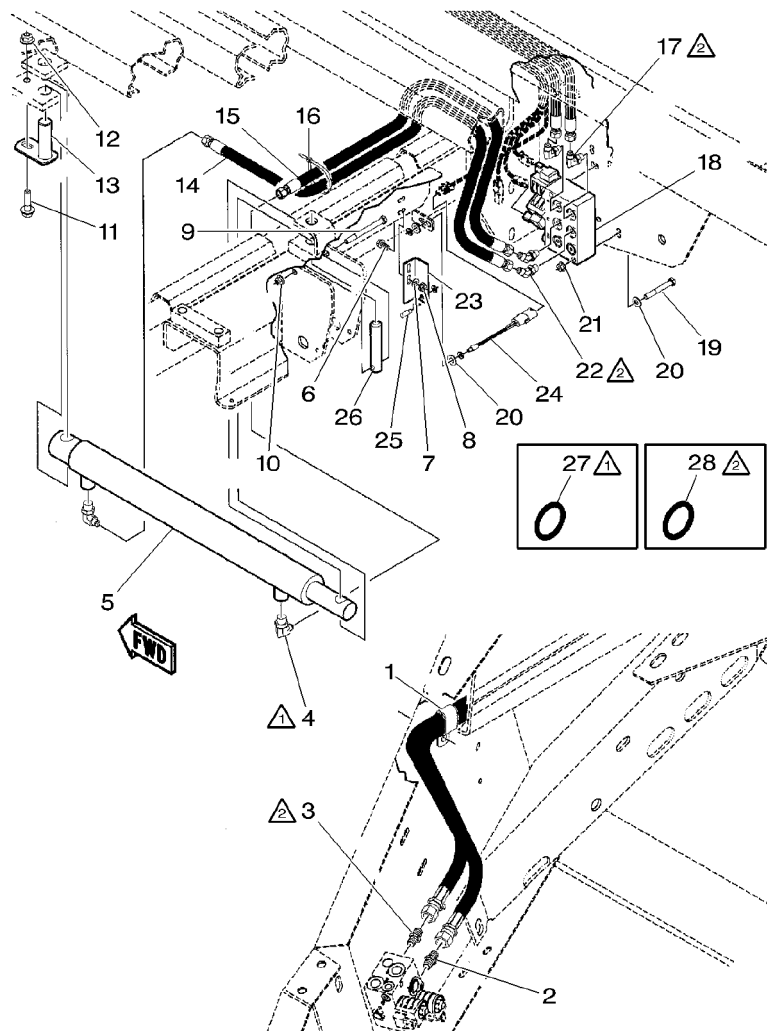

5-BA55-022-A

1	70928148		1	CLAMP	COLLIER	HALTESCHELLE
2	211468		1	HOSE	FASCETTA	ABRAZADERA
3	70922522	9/16-18	2	CONNECTOR	DURITE	SCHLAUCH
4	70923905		2	ELBOW	TUBO FLESSIBILE	FLEXIBLE
5	700713998	70-35 No 1	1	CYLINDER	BORNE	DOPPELNIPPEL
6	7883325	5/16-18 X 3/4	2	SCREW	MORSETTO	CONECTOR
7	Y705525	5/16	2	WASHER	COUDE	WINKELSTUECK
8	70931277	5/16-18	2	NUT	GOMITO	CODO
9	354636X1	3/8-16 X 4-1/2	1	BOLT UNC	CYLINDRE	ZYLINDER
10	Y704734	3/8-16	1	NUT	CILINDRO	CILINDRO
11	7883432	1/2-13 X 1-3/4	1	SCREW	VIS	SCHRAUBE
12	Y704742	1/2-13	1	NUT	VITE	TORNILLO
13	700129696		1	PIN	RONDELLE	UNTERLEGSCHIEBE
14	7873755		1	HOSE	RONDELLA	ARANDELA
15	700707386		1	HOSE	ECROU	MUTTER
16	70937133		1	TIE	DADO	TUERCA
17	357197X91		2	ELBOW	BOULON UNC	MASCH.SCHRB.UNC
18	700725830	70-40 No 1	1	PRESSURE VALVE	BULLONE UNC	PERNO UNC
19	70921973	3/8-16 X 2-3/4	2	SCREW	ECROU	MUTTER
20	Y705533	3/8	4	WASHER	DADO	TUERCA
21	700711238	3/8-16	2	NUT	GOUPILE	BOLZEN
22	70922921	9/16-18 X 45	2	ELBOW	PERNO	PASADOR
23	700155844		1	SUPPORT	DURITE	SCHLAUCH
24	700119161		1	SWITCH	TUBO FLESSIBILE	FLEXIBLE
25	700710211		1	ACTUATOR	DURITE	SCHLAUCH
26	700129699		1	PIN	TUBO FLESSIBILE	FLEXIBLE
			1	TIE	ATTACHE	KUPL.STANGE
			2	ELBOW	TRAVERSA ATTACCO	BARRA DE ENLACE
			1	PRESSURE VALVE	COUDE	WINKELSTUECK
			2	SCREW	GOMITO	CODO
			4	WASHER	VALVE	DRUCKVENTIL
			2	NUT	VALVOLA PRESSION	VALVULA PRESION
			2	ELBOW	VIS	SCHRAUBE
			1	SUPPORT	VITE	TORNILLO
			1	SWITCH	RONDELLE	UNTERLEGSCHIEBE
			1	ACTUATOR	RONDELLA	ARANDELA
			1	PIN	ECROU	MUTTER
			2	NUT	DADO	TUERCA
			2	ELBOW	COUDE	WINKELSTUECK
			1	SUPPORT	GOMITO	CODO
			1	SWITCH	SUPPORT	LAGERUNG
			1	ACTUATOR	SUPPORTO	DISPOS.DE SOSTEN
			1	PIN	INTERRUPTEUR	SCHALTER
			1	ACTUATOR	INTERRUPTORE	INTERRUPTOR
			1	PIN	DECLENCHEUR	SCHWENKZYLINDER
			1	PIN	AZIONATORE	ACTUADOR
			1	PIN	GOUPILE	BOLZEN
			1	PIN	PERNO	PASADOR