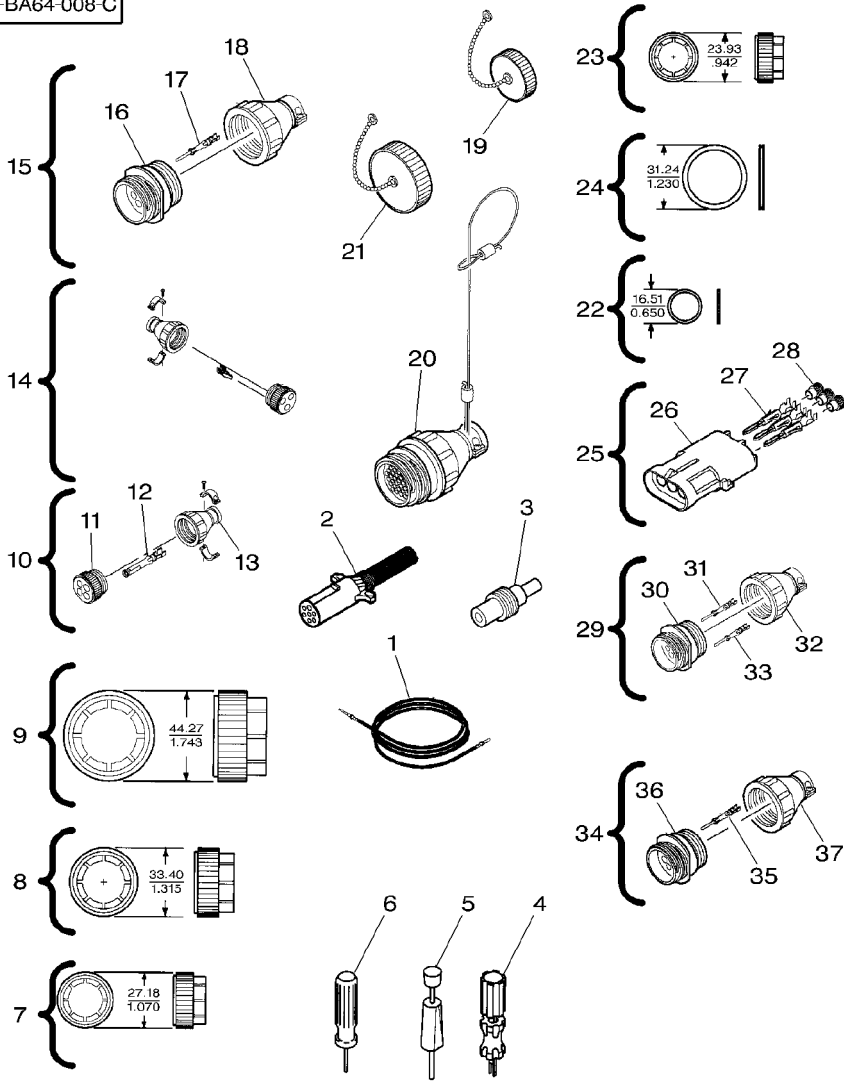

Electrical Plug
Prise Electrique
Elektrischer Stecker
Presaelettricità
Tomacorriente

30-50

5-BA64-008-C

27	700706414	25	3	PIN	GOUPILLE	BOLZEN
28	700706415	25	3	SEAL	PERNO	PASADOR
29	1713999		3	SEAL	JOINT ETANCHEITE	DICHTRING
30	700710659	29	1	KIT	PARAOLIO	RETEN
31	72514689	29	1	KIT	JEU	SATZ
32	700708756	29	1	KIT	KIT	JUEGO
33	700719297	29	1	ELECTRICAL PLUG	PRISE ELECTRIQUE	STECKER
34	700718618	29	1	CONTACT	PRESAELETTTRICITA	TOMACORRIENTE
35	700708757	34	1	CONTACT	RUPTEUR	KONTAKT
36	72514685	34	1	CLAMP	CONTACTTO	CONTACTO
37	700709708	34	1	CLAMP	COLLIER	HALTESCHELLE
			3	CONTACT	FASCETTA	ABRAZADERA
			1	KIT, REPAIR	RUPTEUR	KONTAKT
			9	CONTACT	CONTACTTO	CONTACTO
			1	KIT, REPAIR	FASCETTA	ABRAZADERA
			1	KIT, REPAIR	RUPTEUR	KONTAKT
			1	KIT, REPAIR	CONTACTTO	CONTACTO
			9	KIT, REPAIR	JEU REPARATION	REPARATURSATZ
			1	KIT, REPAIR	KIT RIPARAZIONE	JUEGO REPARACION
			9	PIN	GOUPILLE	BOLZEN
			1	CONNECTOR	PERNO	PASADOR
			1	CONNECTOR	BORNE	DOPPELNIPPEL
			1	CONNECTOR	MORSETTO	CONECTOR
			1	CLAMP	COLLIER	HALTESCHELLE
			1	CLAMP	FASCETTA	ABRAZADERA