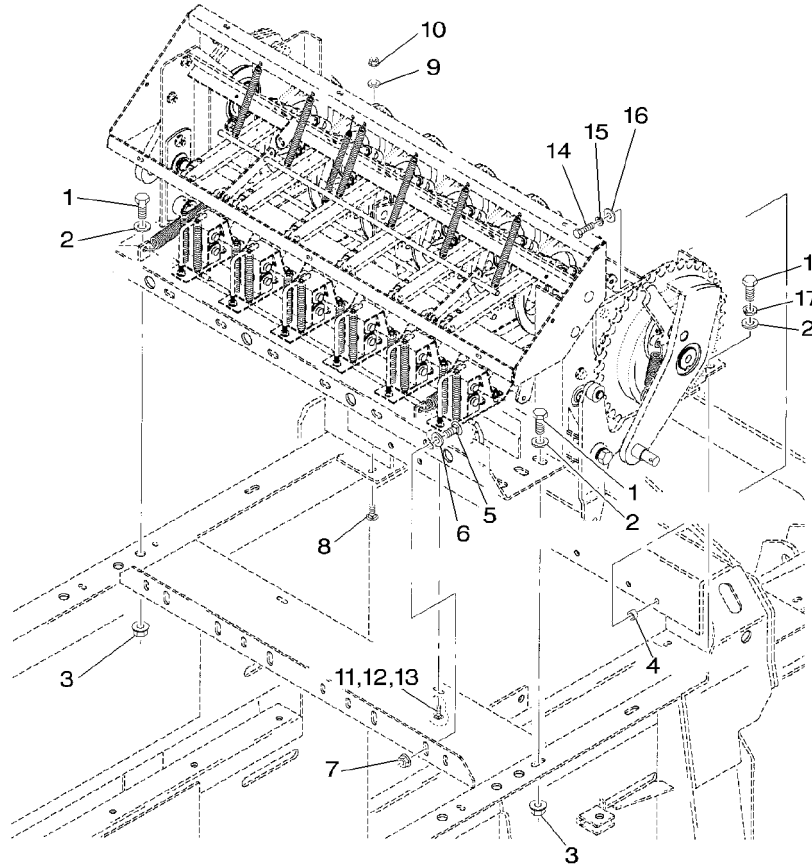

5-BA06-015-A

1	70926127	3/4-10 X 1-3/4	10	SCREW	VIS	SCHRAUBE
2	Y705566	3/4	10	WASHER	VITE	TORNILLO
3	700703923	3/4-10			RONDELLE	UNTERLEGSCHIEBE
4	6591614P		8	NUT	RONDELLA	ARANDELA
5	70921703	5/8-11 X 1-1/2			ECROU	MUTTER
6	Y705582	5/8	7	SPACER	DADO	TUERCA
7	7704919	5/8-11			ENTRETOISE	ABSTANDSTUECK
8	364224X1	1/2-13 X 1-1/4	6	BOLT	DISTANZIALE	PIEZA DISTANCIA
9	705541	1/2			BOULON	MASCH.SCHRAUBE
10	700714586	1/2-13	6	WASHER	BULLONE	PERNO
11	70923220	3/8-16 X 1-1/4			RONDELLE	UNTERLEGSCHIEBE
12	Y705533	3/8			RONDELLA	ARANDELA
13	700711238	3/8-16	6	NUT	ECROU	MUTTER
14	70919089	1/2-13 X 1-3/4			DADO	TUERCA
15	353439X1	1/2	2	BOLT UNC	BOULON UNC	MASCH.SCHRB.UNC
16	355621X1	1/2			BULLONE UNC	PERNO UNC
17	353440X1	3/4	2	FLAT WASHERS	RONDELLES PLATES	UNTERLEGSCHIEBEN
					RONDELLE PIANE	ARANDELAS PLANAS
			2	NUT	ECROU	MUTTER
					DADO	TUERCA
			2	BOLT	BOULON	MASCH.SCHRAUBE
					BULLONE	PERNO
			2	WASHER	RONDELLE	UNTERLEGSCHIEBE
					RONDELLA	ARANDELA
			2	NUT	ECROU	MUTTER
					DADO	TUERCA
			7	SCREW	VIS	SCHRAUBE
					VITE	TORNILLO
			7	LOCK WASHER	RONDELLE FREIN	FEDERRING
					ROSETTA ELASTICA	ARANDELA GROWER
			7	WASHER	RONDELLE	UNTERLEGSCHIEBE
					RONDELLA	ARANDELA
			2	LOCK WASHER	RONDELLE FREIN	FEDERRING
					ROSETTA ELASTICA	ARANDELA GROWER