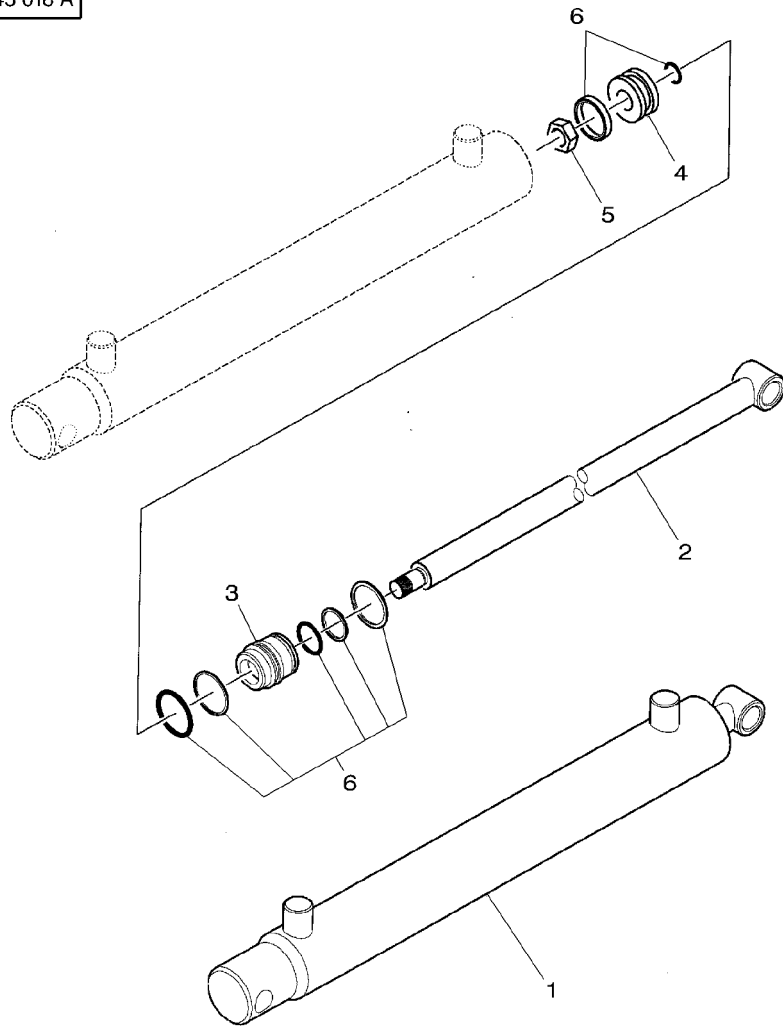

JUNTA TORICA

Hydraulic Cylinder
 Verin Hydraulique
 Hydraulikzylinder
 Cilindros Idraulico
 Cilindro Hidraulico

70-50

Knives
 Couteaux
 Messerlinge
 Lame
 Cuchillas

5-BA45-016-A

- 1 700720351
- 2 700720345
- 3 700719341
- 4 700719339
- 5 700719342
- 6 **700719338**