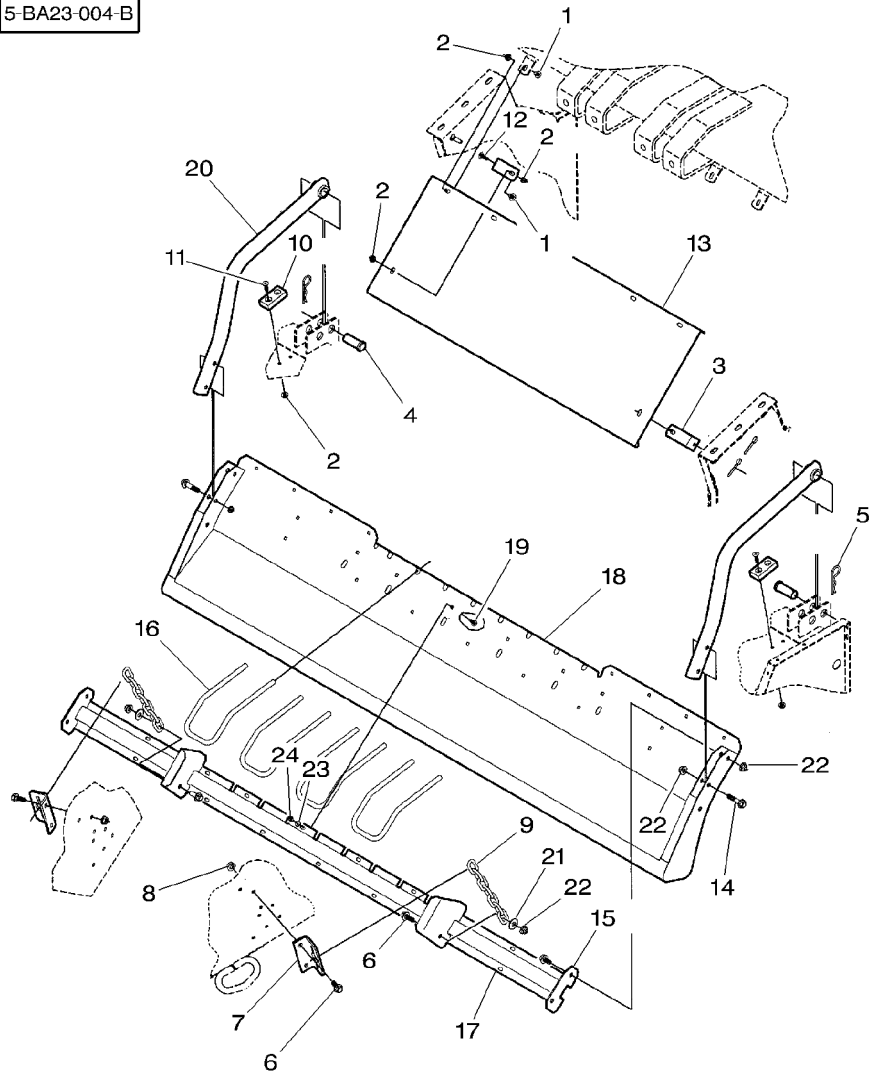

Pick-Up
Pick-Up
Aufsammeltrommel
Raccoglitore
Recogedor

With Cutter
Avec Couteau
Mit Messer
Con Cuchillo
Con Coltello

20-45

Cowl
Garantz
Aufsatz
Cappottatura
Caperuza

5-BA23-004-B

1	70922784	3/8-16 X 3/4	6	BOLT	BOULON BULLONE	MASCH.SCHRAUBE PERNO
2	Y704734	3/8-16	12	NUT	ECROU DADO	MUTTER TUERCA
3	700138989P		2	SUPPORT	SUPPORT SUPPORTO	LAGERUNG DISPOS.DE SOSTEN
4	63701	1 X 2-1/2	2	CLEVIS PIN	AXE PERNO D'ATTACCO	SPLINTBOLZEN BULON CILINDRICO
5	2514740W1		2	PIN	GOUILLE PERNO	BOLZEN PASADOR
6	700710984	1/2-13 X 1-1/4	6	SCREW	VIS VITE	SCHRAUBE TORNILLO
7	700140014P		2	SUPPORT	SUPPORT SUPPORTO	LAGERUNG DISPOS.DE SOSTEN
8	700714586	1/2-13	4	NUT	ECROU DADO	MUTTER TUERCA
9	700140026		1	CHAIN	CHAINE CATENA	KETTE CADENA
10	700720546		2	STOP	BUTEE STOP	ANSCHLAG PARO
11	70934842	3/8-16 X 1-1/4	4	BOLT	BOULON BULLONE	MASCH.SCHRAUBE PERNO
12	70922786	3/8-16 X 1	2	BOLT	BOULON BULLONE	MASCH.SCHRAUBE PERNO
13	700139138P		1	PANEL	PANNEAU PANNELLO	VERKL.BLECH PANEL
14	700712882	1/2-13 X 2-1/4	4	SCREW	VIS VITE	SCHRAUBE TORNILLO
15	7883424	1/2-13 X 1	2	SCREW	VIS VITE	SCHRAUBE TORNILLO
16	700140018		4	STIRRUP	ETRIER STAFFA	BUEGEL ESTRIBO
17	700139146P		1	SUPPORT	SUPPORT SUPPORTO	LAGERUNG DISPOS.DE SOSTEN
18	700139141P		1	GUARD	GARDE PROTEZIONE	SCHUTZVORR DEFENSA
19	7700461	5/16-18 X 3/4	15	BOLT	BOULON BULLONE	MASCH.SCHRAUBE PERNO
20	700139207P		2	ARM	BRAS BRACCIO	ARM BRAZO
21	355621X1	1/2	2	WASHER	RONDELLE RONDELLA	UNTERLEGSCHIEBE ARANDELA
22	Y704742	1/2-13	8	NUT	ECROU DADO	MUTTER TUERCA
23	Y705525	5/16	15	WASHER	RONDELLE RONDELLA	UNTERLEGSCHIEBE ARANDELA
24	Y704015	5/16-18	15	NUT	ECROU DADO	MUTTER TUERCA