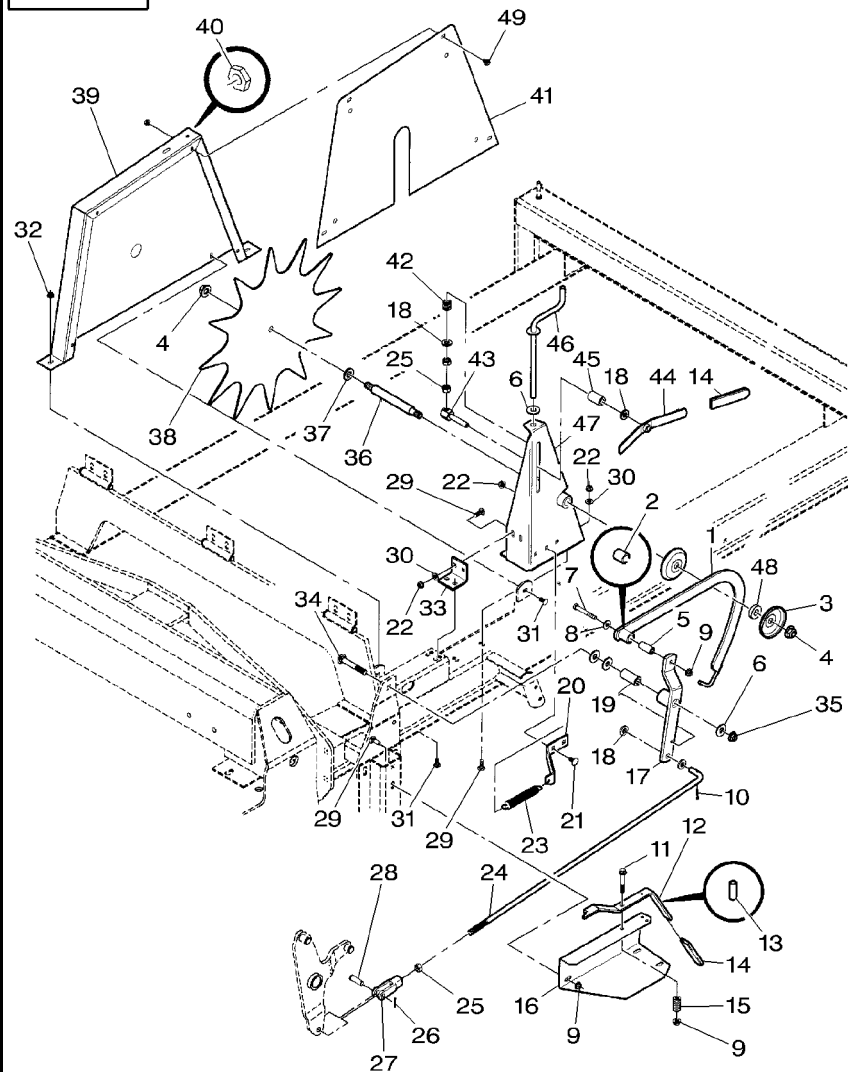

Star Wheel
Declencheur
Strohrad
Braccio Di Scatto
Rueda Medicion

50-70

5-BA33-006-B

1	700136931P	1	ARM	BRAS	ARM
2			NOT USED	BRACCIO	BRAZO
3	700123850P			NON UTILISE	NICHT VERWENDET
4	700703922	5/8-11	2 SHIELD	INUSATO	NO SE USA
5	700109003P			TOLE	SCHILD
6	700711557	1/2	3 LOCKNUT	RIPARO	BLINDAJE
7	70921973	3/8-16 X 2-3/4		ECROU BLOCAGE	FLACHMUTTER
8	700702916	3/8	1 BUSH	AUTOBLOCCANTE	CONTRATUERCA
9	Y704734	3/8-16		BAGUE	BUCHSE
10	354066X1	5/32 X 1	4 WASHER	BOCCOLA	CASQUILLO
11	7702079	3/8-16 X 2-1/2		RONDELLE	UNTERLEGSSCHEIBE
12	700153471P			RONDELLA	ARANDELA
13	70921292	12	1 SCREW	VIS	SCHRAUBE
14	827360		1 WASHER	VITE	TORNILLO
15	58644			RONDELLE	UNTERLEGSSCHEIBE
16	700129689P		4 NUT	RONDELLA	ARANDELA
17	700123852P			ECROU	MUTTER
18	705541	1/2	2 PIN	DADO	TUERCA
19	6621825P			GOUPILLE	BOLZEN
20	700136934P		1 BOLT	PERNO	PASADOR
21	70922786	3/8-16 X 1		BOULON	MASCH.SCHRAUBE
22	700711238	3/8-16	1 LEVER	BULLONE	PERNO
23	700709636			LEVIER	HEBEL
24	700123860P		1 PIN	LEVA	PALANCA
25	375098X1	1/2-13		GOUPILLE	BOLZEN
26	354059X1	1/8 X 1	5 GRIP	PERNO	PASADOR
				MANCHE	GRIFF
			1 SPRING	IMPUGNATURA	EMPUNADURA
				RESSORT	FEDER
			1 SUPPORT	MOLLA	MUELLE
				SUPPORT	LAGERUNG
			1 ARM	SUPPORTO	DISPOS.DE SOSTEN
				BRAS	ARM
				BRACCIO	BRAZO
			4 FLAT WASHERS	RONDELLES PLATES	UNTERLEGSSCHEIBEN
				RONDELLE PIANE	ARANDELAS PLANAS
			1 SPACER	ENTRETOISE	ABSTANDSTUECK
				DISTANZIALE	PIEZA DISTANCIA
			1 SUPPORT	SUPPORT	LAGERUNG
				SUPPORTO	DISPOS.DE SOSTEN
			2 BOLT	BOULON	MASCH.SCHRAUBE
				BULLONE	PERNO
			8 NUT	ECROU	MUTTER
				DADO	TUERCA
			1 SPRING	RESSORT	FEDER
				MOLLA	MUELLE
			1 ROD	TRINGLE	STANGE
				ASTA	VARILLA
			3 NUT UNC	ECROU UNC	MUTTER UNC
				DADO UNC	TUERCA UNC
			1 PIN	GOUPILLE	BOLZEN
				PERNO	PASADOR