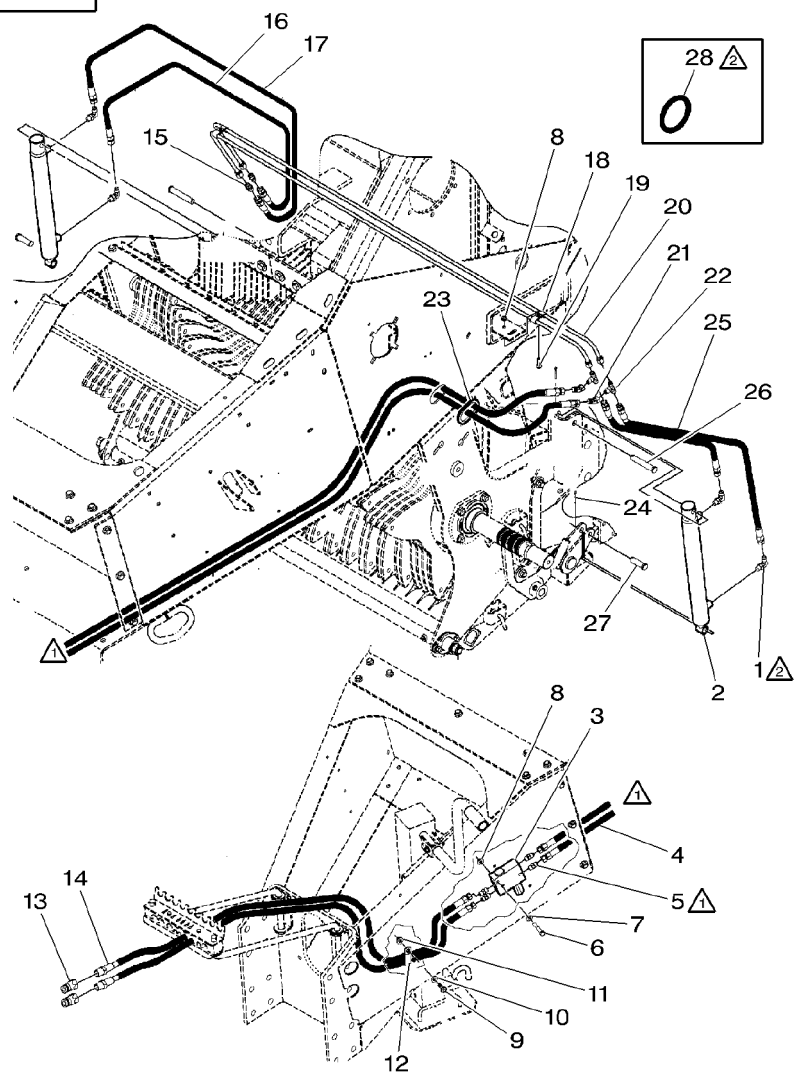

Hydraulic
Hydraulique
Hydraulik
Idraulica
Hidraulico

70-45

Knives
Couteaux
Messerlinge
Lame
Cuchillas

5-BA55-024-A

27 63693

5/8 X 2

2 PIN

GOUPILLE

BOLZEN

28 831452M1

X O RING

PERNO

PASADOR

JOINT TORIQUE

O-RING

ANELLO OR

JUNTA TORICA