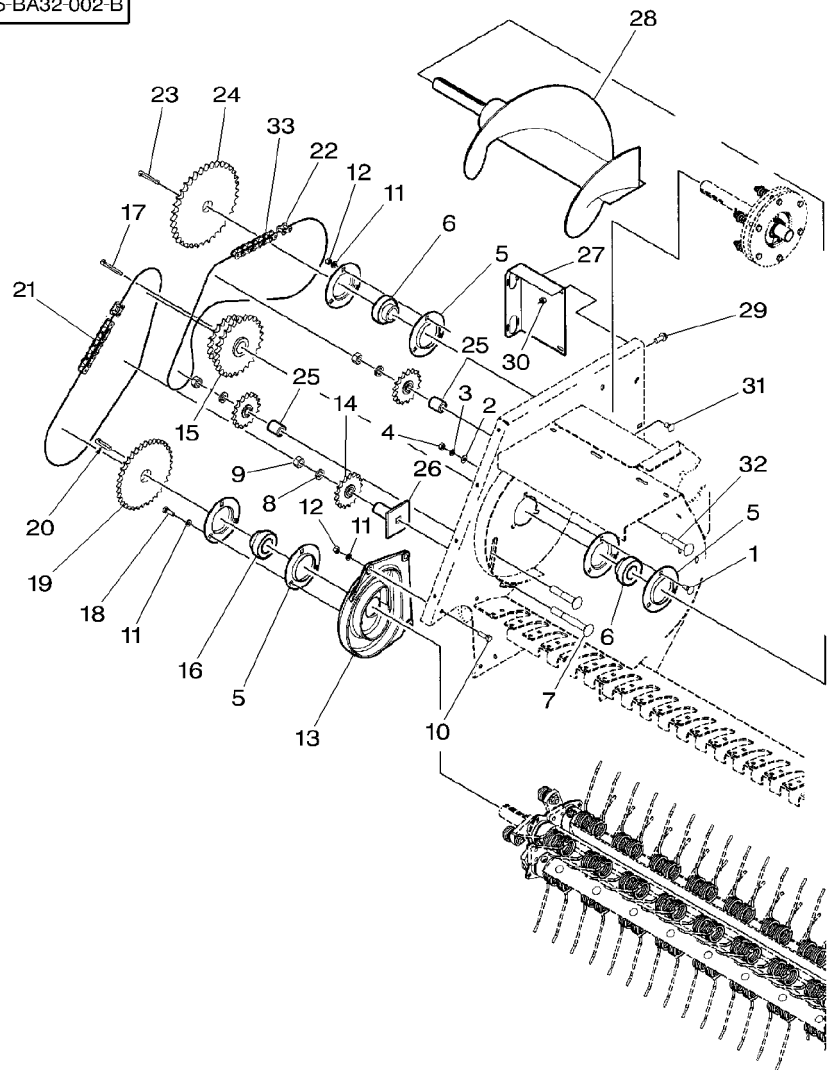

Chain Drive
Transmission Par Chaîne
Kettenantrieb
Trasmissione A Catena
Accionamiento Cadena

With Cutter
Avec Coupeau
Mit Messer
Con Cuchillo
Con Coltello

20-70

Right Side
Cote Droit
Rechte Seite
Lato Destro
Lado Derecho

5-BA32-002-B

1	70922786	3/8-16 X 1	3 BOLT	BOULON BULLONE	MASCH.SCHRAUBE PERNO
2	Y705533	3/8	3 WASHER	RONDELLE RONDELLA	UNTERLEGSCHIEBE ARANDELA
3	355566X1	3/8-16	3 NUT UNC	ECROU UNC DADO UNC	MUTTER UNC TUERCA UNC
4	353434X1	3/8	3 LOCK WASHER	RONDELLE FREIN ROSETTA ELASTICA	FEDERRING ARANDELA GROWER
5	051417P		6 FLANGE	FLASQUE FLANGIA	FLANSCH PLETINA
6	51292		2 BEARING	COUSSINET CUSCINETTO	LAGER COJINETE
7	70924846	5/8-11 X 5	2 BOLT	BOULON BULLONE	MASCH.SCHRAUBE PERNO
8	353433X1	5/8	3 LOCK WASHER	RONDELLE FREIN ROSETTA ELASTICA	FEDERRING ARANDELA GROWER
9	70932665	5/8-11	3 NUT	ECROU DADO	MUTTER TUERCA
10	70920415	3/8-16 X 1-1/4	3 SCREW	VIS VITE	SCHRAUBE TORNILLO
11	353434X1	3/8	9 LOCK WASHER	RONDELLE FREIN ROSETTA ELASTICA	FEDERRING ARANDELA GROWER
12	355566X1	3/8-16	6 NUT UNC	ECROU UNC DADO UNC	MUTTER UNC TUERCA UNC
13	700116125P		1 TRACK	CHENILLE CINGOLO	LAUFKETTE RODADURA
14	87726		3 SPROCKET	BARBOTIN RUOTA MOTRICE	KETTENRAD RUEDA DE CADENA
15	700140059P		1 SPROCKET	BARBOTIN RUOTA MOTRICE	KETTENRAD RUEDA DE CADENA
16	50021		1 BEARING	COUSSINET CUSCINETTO	LAGER COJINETE
17	61978	1/4 X 2-1/2	1 KEY	CLAVETTE CHIAVETTA	PASSKEIL CLAVE
18	353691X1	3/8-16 X 1	3 SCREW UNC	VIS UNC VITE UNC	SCHRAUBE UNC TORNILLO UNC
19	700123774P		1 SPROCKET	BARBOTIN RUOTA MOTRICE	KETTENRAD RUEDA DE CADENA
20	761213	5/16 X 1-1/2	1 KEY	CLAVETTE CHIAVETTA	PASSKEIL CLAVE
21	1836104M91	ASA60 - 67LINKS ◀ 5M	1 ROLL OF CHAIN	ROULEAU CHAINE RULLO PER CATENA	KETTE METERWARE CADENA 5M
22	329277M91	ASA60-CONNECTOR	2 LINK	MAILLON MAGLIA	GLIED UNION
22	329420M91	ASA60 - OFFSET	2 CRANKED LINK	MAILLON COUDE MAGLIA INCLINATA	GEKROEPFTESGLIED UNION ACODADA
23	61895	5/16 X 2-1/4	1 KEY	CLAVETTE CHIAVETTA	PASSKEIL CLAVE
24	700139181P		1 SPROCKET	BARBOTIN RUOTA MOTRICE	KETTENRAD RUEDA DE CADENA
25	6268494P		1 SPACER	ENTRETOISE DISTANZIALE	ABSTANDSTUECK PIEZA DISTANCIA