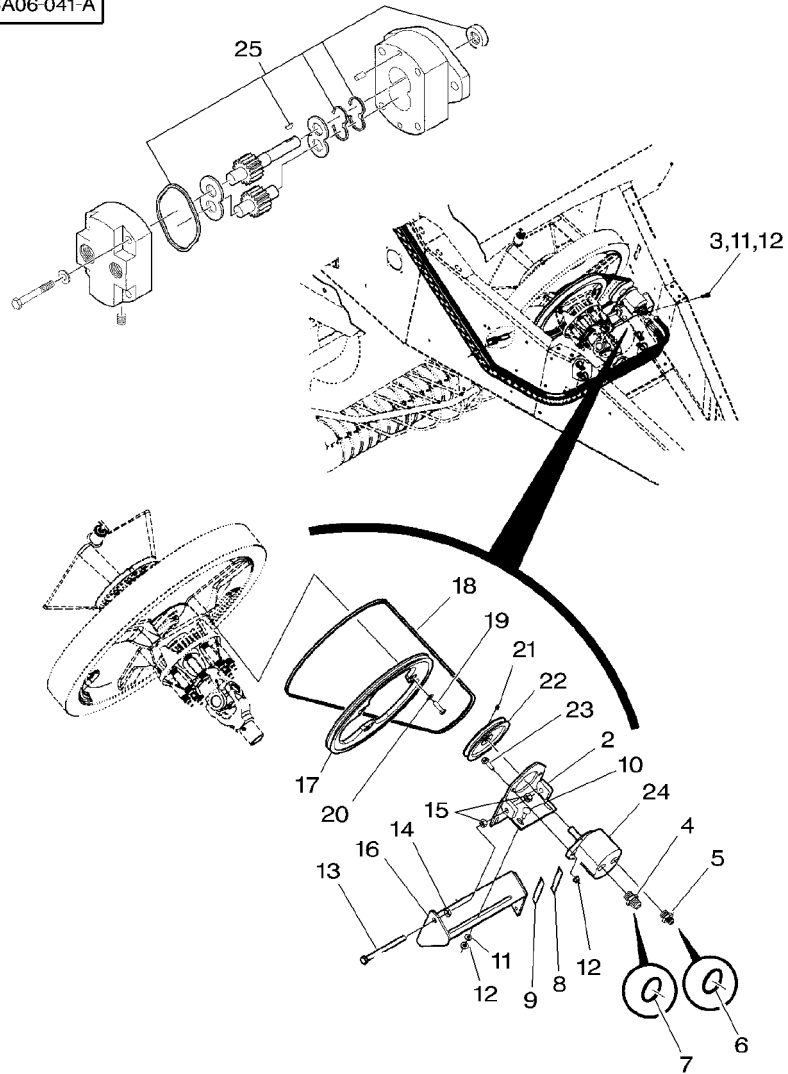

5-BA06-041-A

[A] NOT ILLUSTRATED
NON ILLUSTRÉ
NICHT ABGEBILDET
NO ILLUSTRADO
NO ILLUSTRATED