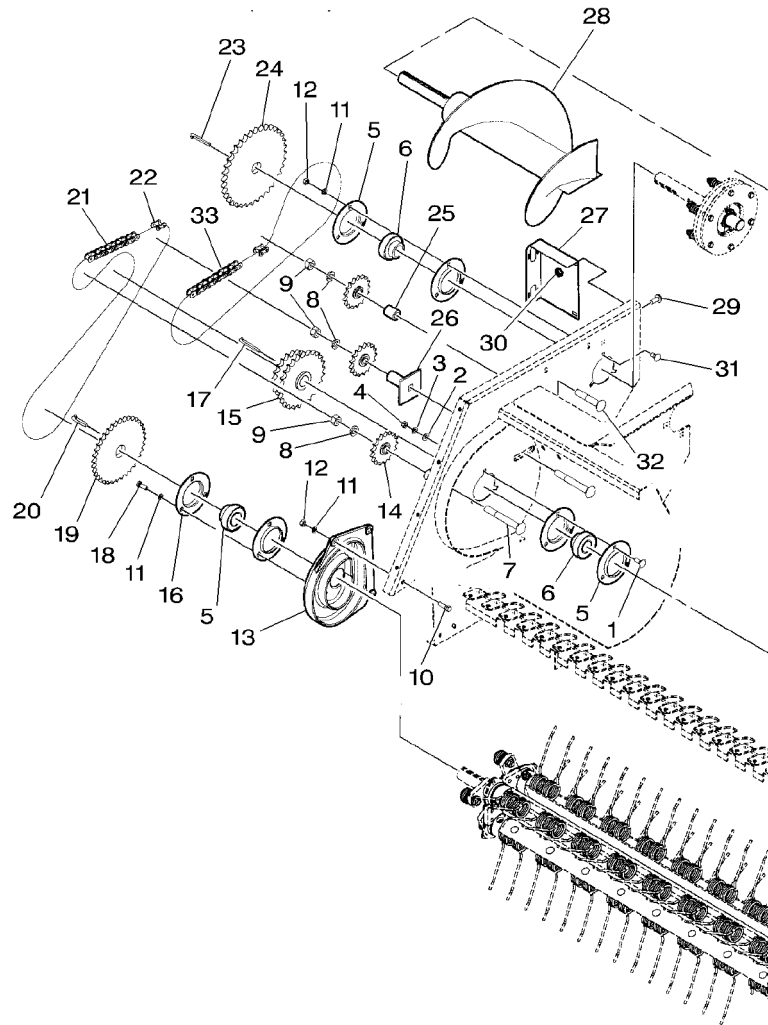

Chain Drive
Transmission Par Chaîne
Kettenantrieb
Trasmissione A Catena
Accionamiento Cadena

20-65

Right Side
Cote Droit
Rechte Seite
Lato Destro
Lado Derecho

5-BA25-029-B

26	700108636P		1	SUPPORT	SUPPORT	LAGERUNG
27	700161289P		1	SUPPORT	SUPPORTO	DISPOS.DE SOSTEN
28	700137719P	▶	1	AUGER	SUPPORTO	LAGERUNG
29	7883325	5/16-18 X 3/4	2	SCREW	SUPPORTO	DISPOS.DE SOSTEN
30	70931277	5/16-18	2	NUT	VIS SANS FIN	FOERDERSCHNECKE
31	70922784	3/8-16 X 3/4	3	BOLT	COCLEA	SINFIN
32	364988X1	5/8-11 X 3-1/2	1	BOLT UNC	VIS	SCHRAUBE
33	1836104M91	ASA60 - 81 LINKS ◀▶ 5M	1	ROLL OF CHAIN	VITE	TORNILLO
					ECROU	MUTTER
					DADO	TUERCA
					BOULON	MASCH.SCHRAUBE
					BULLONE	PERNO
					BOULON UNC	MASCH.SCHRB.UNC
					BULLONE UNC	PERNO UNC
					ROULEAU CHAINE	KETTE METERWARE
					RULLO PER CATENA	CADENA 5M