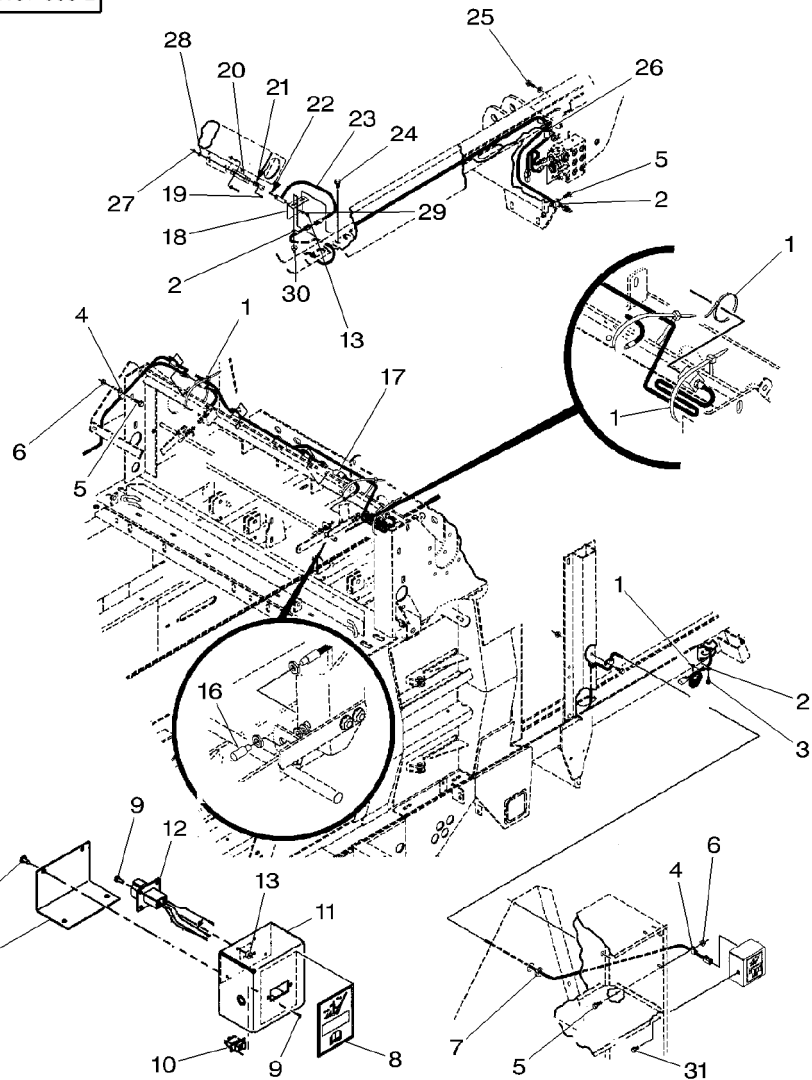

5-AW07-005-B

25	700711238	3/8-16	1 NUT	ECROU DADO	MUTTER TUERCA
26	70926049		1 CLAMP	COLLIER FASCETTA	HALTESCHELLE ABRAZADERA
27	7775414		2 NUT	ECROU DADO	MUTTER TUERCA
28	70923906		4 WASHER	RONDELLE RONDELLA	UNTERLEGSCHIEBE ARANDELA
29	700703830		4 WASHER	RONDELLE RONDELLA	UNTERLEGSCHIEBE ARANDELA
30	70931277		2 NUT	ECROU DADO	MUTTER TUERCA
31	7883374	3/8-16 X 3/4	1 SCREW	VIS VITE	SCHRAUBE TORNILLO