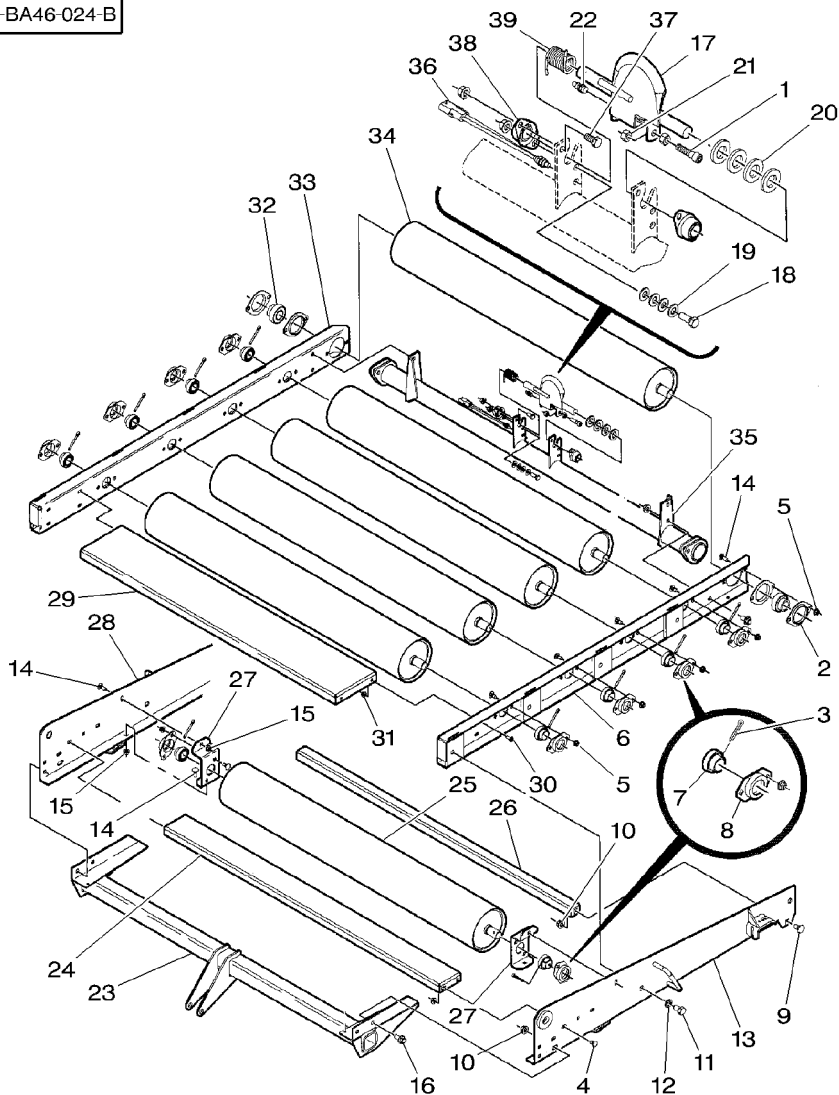

Bale Chute
Rampe De Dechargement
Ballenrutsche
Scivolo Per Balle
Tobogan De Descarga

80-60

Roller Kit (Continued)
Jeu De Rouleaux (Suite)
Satzwalzen (Folge)
Gioco Rullo (Seguito)
Juego Rodillos (Sigue)

5-BA46-024-B

0	MK41086		1	KIT, ATTACHMENT	JEU ACCESSOIRES	SATZ ANBAUTEILE		
1	70917733	3/8-16 X 1-1/4	1	SCREW UNC	KIT ACCESSORI	JUEGO ACCESORIO		
2	Y710293		4	FLANGE	VIS UNC	SCHRAUBE UNC		
3	62307	1/4 X 2	10	PIN	VITE UNC	TORNILLO UNC		
4	70922784	3/8-16 X 3/4	24	BOLT	FLASQUE	FLANSCH		
5	Y704734	3/8-16	28	NUT	FLANGIA	PLETINA		
6	700139258B	◀	10	BEARING	GOUPILLE	BOLZEN		
7	Y710392		24	BOLT	PERNO	PASADOR		
8	700108622P		28	NUT	BOULON	MASCH.SCHRAUBE		
9	70928367	1/2-13 X 1	1	CHANNEL	BULLONE	PERNO		
10	Y704742	1/2-13	10	NUT	ECROU	MUTTER		
11	354441X1	5/8-11 X 1	1	CHANNEL	DADO	TUERCA		
12	353433X1	5/8	10	BEARING	COUSSINET	LAGER		
13	700129744P	◀	10	FLANGE	CUSCINETTO	COJINETE		
14	70922786	3/8-16 X 1	10	FLANGE	FLASQUE	FLANSCH		
15	700711238	3/8-16	2	BOLT	FLANGIA	PLETINA		
16	7883424	1/2-13 X 1	4	SCREW UNC	BOULON	MASCH.SCHRAUBE		
17	700153131B		4	LOCK WASHER	BULLONE	PERNO		
18	353691X1	3/8-16 X 1	1	ANGLE	ECROU	MUTTER		
19	Y705533	3/8	4	SCREW UNC	DADO	TUERCA		
20	Y705566	3/4	1	PADDLE <td>ROSETTA ELASTICA</td> <td>SCHRAUBE UNC</td>	1	SCREW UNC	TORNILLO UNC	ARANDELA
21	355566X1	3/8-16	4	WASHER	EQUERRE	UNTERLEGSCHLEIBE		
22	700710211		4	WASHER	ANGOLE	ARANDELA		
23	700138042B		1	NUT UNC	BOULON	MASCH.SCHRAUBE		
24	700138050B		8	BOLT	BULLONE	PERNO		
25	700138044B		8	NUT	ECROU	MUTTER		
			8	SCREW	DADO	TUERCA		
			1	PADDLE	VIS	SCHRAUBE		
			1	SCREW UNC	VITE	TORNILLO		
			1	SCREW UNC	PALE	PADDEL		
			4	WASHER	PALETTA	ESPATULA		
			4	WASHER	VIS UNC	SCHRAUBE UNC		
			4	WASHER	VITE UNC	TORNILLO UNC		
			1	NUT UNC	RONDELLE	UNTERLEGSCHLEIBE		
			1	NUT UNC	RONDELLA	ARANDELA		
			1	ACTUATOR	RONDELLE	UNTERLEGSCHLEIBE		
			1	SUPPORT	RONDELLA	ARANDELA		
			1	SHIELD	ECROU UNC	MUTTER UNC		
			5	TUBE	DADO UNC	TUERCA UNC		
					DECLENCHEUR	SCHWENKZYLINDER		
					AZIONATORE	ACTUADOR		
					SUPPORTO	LAGERUNG		
					SUPPORTO	DISPOS.DE SOSTEN		
					TOLE	SCHILD		
					RIPARO	BLINDAJE		
					TUBE	ROHR		
					TUBO	TUBO