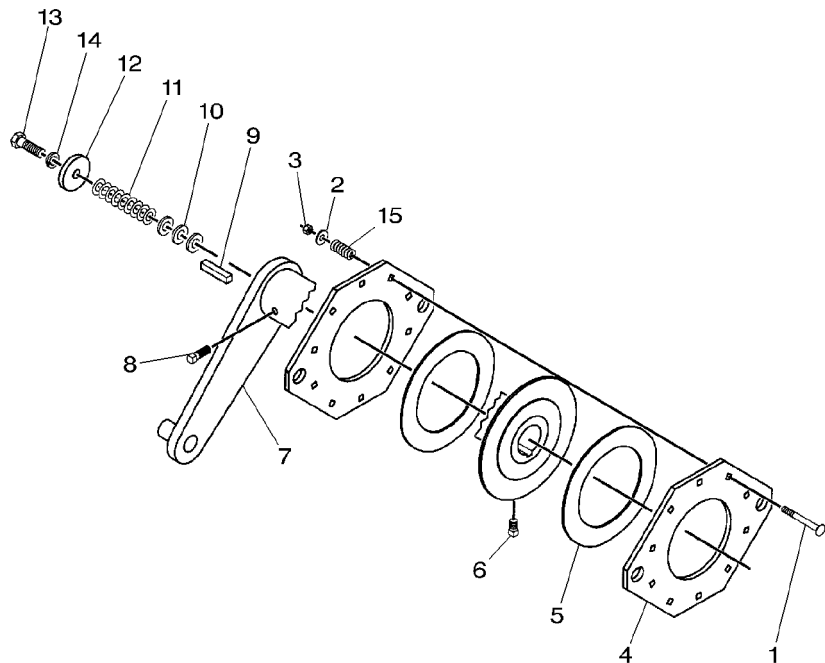

Knotter
Noueur
Binder
Legatore
Anudadora

50-55

Brakes
Frein
Bremse
Freni
Freno

5-BA06-016-A

1	364970X1	3/8-16 X 3-1/2	10 BOLT	BOULON BULLONE	MASCH.SCHRAUBE PERNO
2	355619X1	3/8	10 WASHER	RONDELLE RONDELLA	UNTERLEGSCHIEBE ARANDELA
3	366573X1	3/8-16	10 LOCKNUT	ECROU BLOCAGE AUTOBLOCCANTE	FLACHMUTTER CONTRATUERCA
4	6818561P		2 PLATE	PLAQUE PIASTRA	PLATTE PLATO
5	700710946		2 CLUTCH DISC	DISQUE EMBRAYAGE DISCO FRIZIONE	KUPPLUNGSSCHIEBE DISCO DE EMBRAGU
6	70923056	1/2-13 X 3/4	1 SCREW	VIS VITE	SCHRAUBE TORNILLO
7	700137484P	▶	1 ARM	BRAS BRACCIO	ARM BRAZO
8	70922695	1/2-13 X 1-1/4	1 SETSCREW	VIS DE BLOCAGE INSIEME VITI	STELLSCHRAUBE TORNILLO AJUSTE
9	Y61879	1/2 X 1/2 X2-1/2	1 KEY	CLAVETTE CHIAVETTA	PASSKEIL CLAVE
10	Y705582	5/8	3 WASHER	RONDELLE RONDELLA	UNTERLEGSCHIEBE ARANDELA
11	6553275		9 SHIM	CALE REGLAGE SPESSORE	EINSTELLBLECH CALCE
12	6561351P		1 CAP	CHAPEAU CAPPELLO	KAPPE TAPA
13	70922664	5/8-11 X 2	1 CAPSCREW	VIS BOUCHON TAPPO A VITE	HUTSCHRAUBE TORNILLO TAPON
14	353433X1	5/8	1 LOCK WASHER	RONDELLE FREIN ROSETTA ELASTICA	FEDERRING ARANDELA GROWER
15	58644		10 SPRING	RESSORT MOLLA	FEDER MUELLE