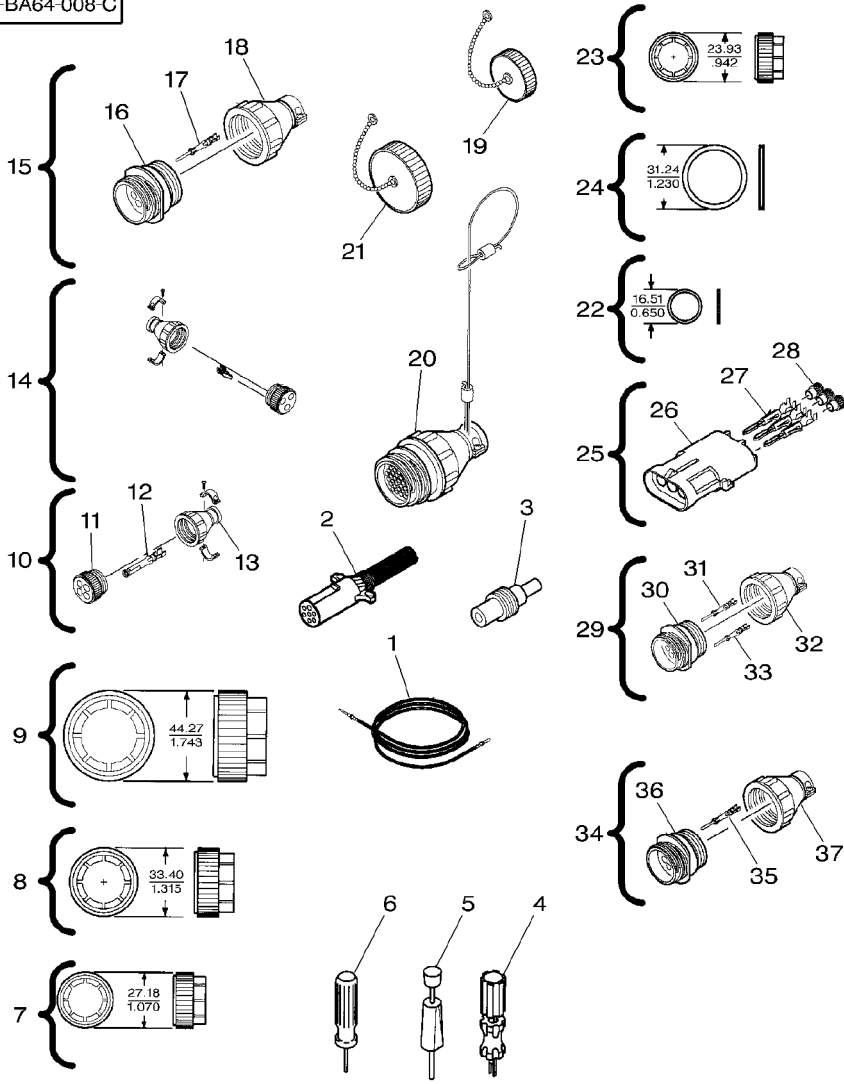

Electrical Plug
Prise Electrique
Elektrischer Stecker
Presaelettricità
Tomacorriente

30-50

5-BA64-008-C

1	700708333		1 WIRE	FIL	DRAHT
2	700706646		1 PLUG	FILO DI FERRO	HILO
3	700714829		1 PLUG	BOUCHON	VERSCHL.STOPFEN
4	700707014		1 PLUG	TAPPO	TAPON
5	700707013		1 PLUG	BOUCHON	VERSCHL.STOPFEN
6	700707012		1 PLUG	TAPPO	TAPON
7	700707818		1 TOOL	TAPPO	TAPON
8	700707819		1 TOOL	OUTIL	WERKZEUG
9	700707820		1 TOOL	ATTREZZO	HERRAMIENTA
10	700712132		1 TOOL	OUTIL	WERKZEUG
11	700709232	10	1 RING	ATTREZZO	HERRAMIENTA
12	700708758	10	1 RING	ATTREZZO	HERRAMIENTA
13	700709233	10	1 RING	ANNEAU	RING
14	1714005		1 RING	ANELLO	ARO
15	1713973		1 RING	ANELLO	ARO
16	72514685	15	1 RING	ANELLO	ARO
17	700718605	15	1 KIT, REPAIR	ANNEAU	RING
18	700709708	15	1 KIT, REPAIR	ANELLO	ARO
19	Y745216		1 KIT, REPAIR	ANELLO	ARO
20	700713300		1 KIT, REPAIR	REPARATION	REPARATURSATZ
21	700712983		1 KIT, REPAIR	KIT RIPARAZIONE	JUEGO REPARACION
22	700712896		1 KIT, REPAIR	BOUCHON	VERSCHL.STOPFEN
23	700707817		1 KIT, REPAIR	TAPPO	TAPON
24	700711660		1 KIT, REPAIR	TAPPO	TAPON
25	700719282		1 KIT, REPAIR	CORPS ROTULE	STECKSCHL.NUSS
26	700706413	25	1 KIT, REPAIR	PORTALAMPADA	ENCHUFE
			1 KIT, REPAIR	COLLIER	HALTESCHELLE
			1 KIT, REPAIR	FASCETTA	ABRAZADERA
			1 KIT, REPAIR	JEU	SATZ
			1 KIT, REPAIR	KIT	JUEGO
			1 KIT, REPAIR	JEU	SATZ
			1 KIT, REPAIR	KIT	JUEGO
			1 CONNECTOR	BORNE	DOPPELNIPPEL
			9 PIN	MORSETTO	CONECTOR
			1 CLAMP	GOUPILLE	BOLZEN
			1 CLAMP	PERNO	PASADOR
			1 CLAMP	COLLIER	HALTESCHELLE
			1 CAP	FASCETTA	ABRAZADERA
			1 CAP	CHAPEAU	KAPPE
			1 CAP	CAPPELLO	TAPA
			1 PLUG	BOUCHON	VERSCHL.STOPFEN
			1 PLUG	TAPPO	TAPON
			1 PLUG	CHAPEAU	KAPPE
			1 SEAL	CAPPELLO	TAPA
			1 SEAL	JOINT ETANCHEITE	DICHTRING
			1 RING	PARAOLIO	RETEN
			1 RING	ANNEAU	RING
			1 RING	ANELLO	ARO
			1 SEAL	JOINT ETANCHEITE	DICHTRING
			1 SEAL	PARAOLIO	RETEN
			1 KIT, REPAIR	JEU REPARATION	REPARATURSATZ
			1 KIT, REPAIR	KIT RIPARAZIONE	JUEGO REPARACION
			1 CONNECTOR	BORNE	DOPPELNIPPEL
			1 CONNECTOR	MORSETTO	CONECTOR