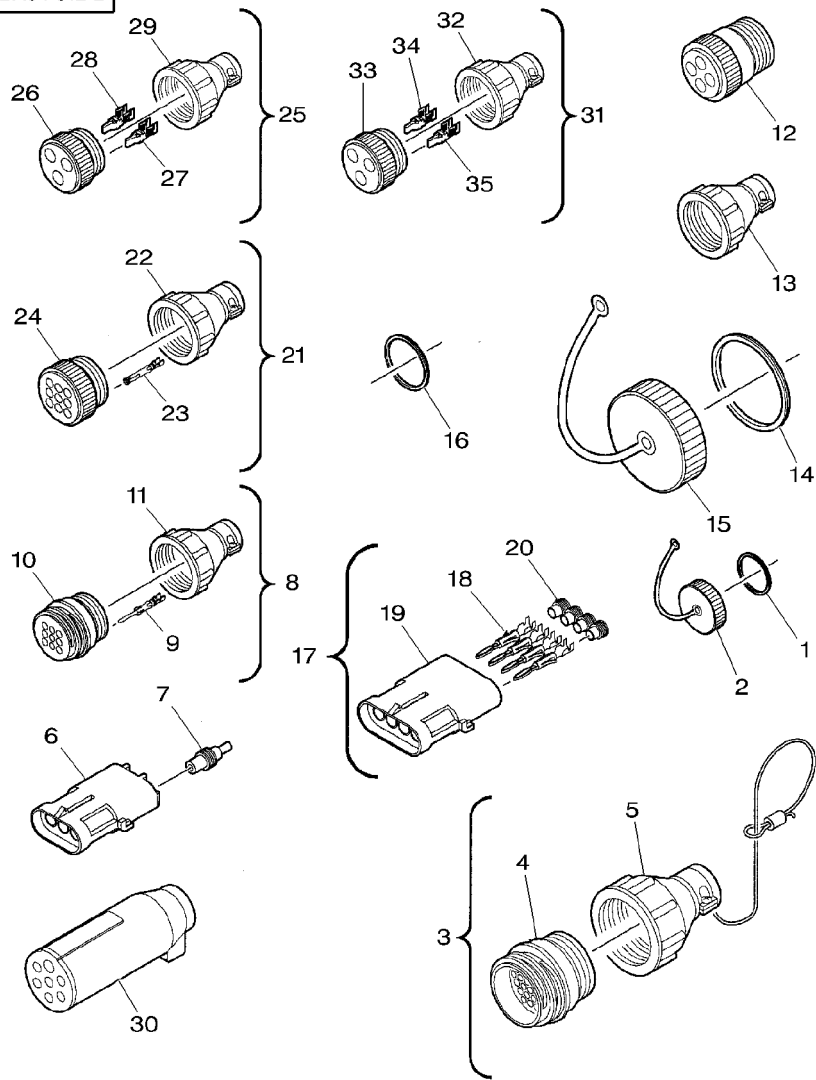

5-BA64-012-B

1	700712896		X SEAL	JOINT ETANCHEITE	DICHTRING
2	Y745216		X CAP	PARAOLIO	RETEN
3	700713300		X PLUG	CHAPEAU	KAPPE
4	700719293	3	1 CONNECTOR	CAPPELLO	TAPA
5	700709911	3	1 CLAMP	BOUCHON	VERSCHL.STOPFEN
6	700720228		X TRANSDUCER	TAPPO	TAPON
7	700714829		X PLUG	BORNE	DOPPELNIPPEL
8	1713973		X KIT	MORSETTO	CONECTOR
9	700718605	8	1 PIN	COLLIER	HALTESCHELLE
10	72514685	8	9 CONNECTOR	FASCETTA	ABRAZADERA
11	700709708	8	1 CLAMP	CAPTEUR	NABENTRIEB.
12	700709232		X PLUG	TRANSDUCER	TRANSDUCER
13	700709233		X CLAMP	BOUCHON	VERSCHL.STOPFEN
14	700711660		X SEAL	TAPPO	TAPON
15	700712983		X CAP	COLLIER	HALTESCHELLE
16	700711829		X SEAL	FASCETTA	ABRAZADERA
17	700709354		X KIT	JOINT ETANCHEITE	DICHTRING
18	700706401	17	4 CONNECTOR	PARAOLIO	RETEN
19	700708964	17	1 CONNECTOR	CHAPEAU	KAPPE
20	700706400	17	4 SEAL	CAPPELLO	TAPA
21	1713981		X KIT	JOINT ETANCHEITE	DICHTRING
22	700709708	21	1 CLAMP	PARAOLIO	RETEN
23	700718608	21	9 CONNECTOR	JEU	SATZ
24	700709704	21	1 PLUG	KIT	JUEGO
25	1714005		X KIT	COLLIER	HALTESCHELLE
26	700709705	25	1 PLUG	FASCETTA	ABRAZADERA
				BORNE	DOPPELNIPPEL
				MORSETTO	CONECTOR
				BOUCHON	VERSCHL.STOPFEN
				TAPPO	TAPON
				JEU	SATZ
				KIT	JUEGO
				BOUCHON	VERSCHL.STOPFEN
				TAPPO	TAPON