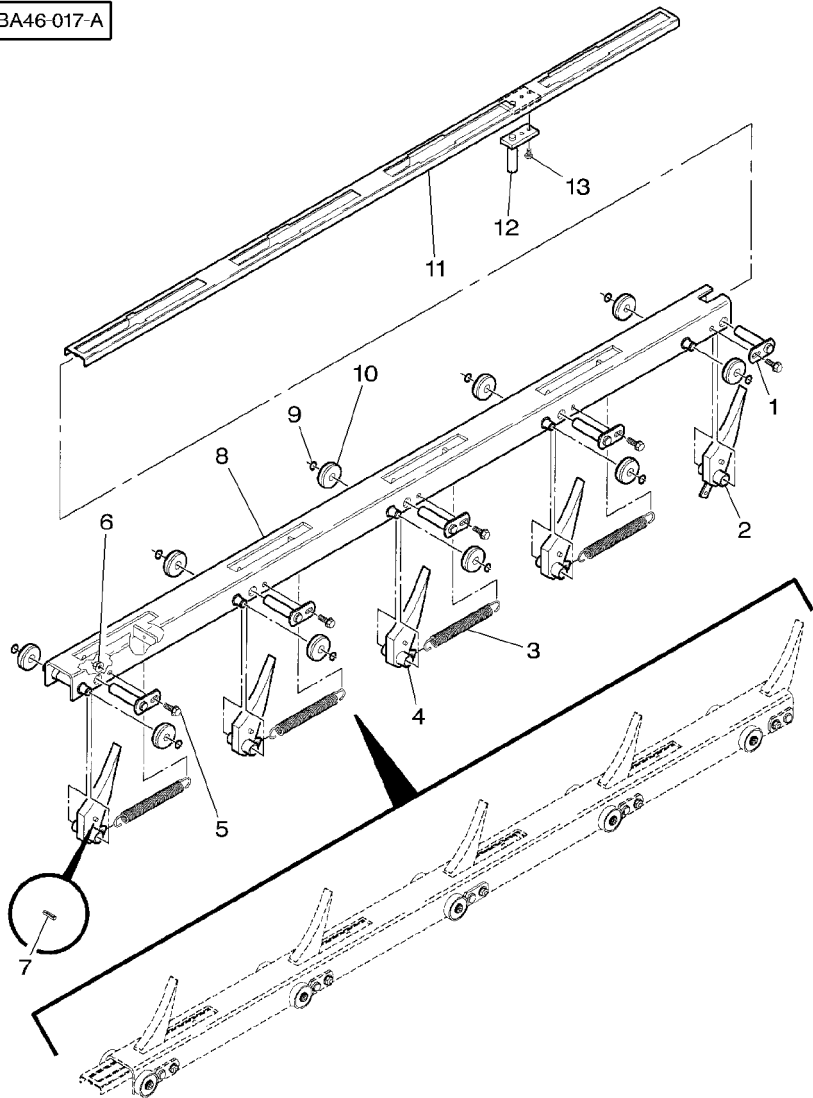

Bale Chute
Rampe De Dechargement
Ballenrutsche
Scivolo Per Balle
Tobogan De Descarga

40-70

5-BA46-017-A

1	700129567P		5	PIN	GOUPILLE	BOLZEN
2	700129695P		1	DOG	PERNO	PASADOR
3	700714166				CHIEN	KLAUE
4	700129571P		4	SPRING	CANE	PRISIONERO
5	7883382	3/8-16 X 1			RESSORT	FEDER
6	Y704734	3/8-16	4	DOG	MOLLA	MUELLE
7	70915935				CHIEN	KLAUE
8	700129562P		4	DOG	CANE	PRISIONERO
9	70927103		5	SCREW	VIS	SCHRAUBE
10	711770				VITE	TORNILLO
11	700129705P		5	NUT	ECROU	MUTTER
12	700129701P				DADO	TUERCA
13	70930228	5/16-18 X 3/4	5	PIN	GOUPILLE	BOLZEN
					PERNO	PASADOR
			1	CHANNEL	CANAL	KANAL
					PROFILATO	CANAL
			10	RING	ANNEAU	RING
					ANELLO	ARO
			10	BEARING	COUSSINET	LAGER
					CUSCINETTO	COJINETE
			1	CHANNEL	CANAL	KANAL
					PROFILATO	CANAL
			1	PIN	GOUPILLE	BOLZEN
					PERNO	PASADOR
			2	SCREW	VIS	SCHRAUBE
					VITE	TORNILLO