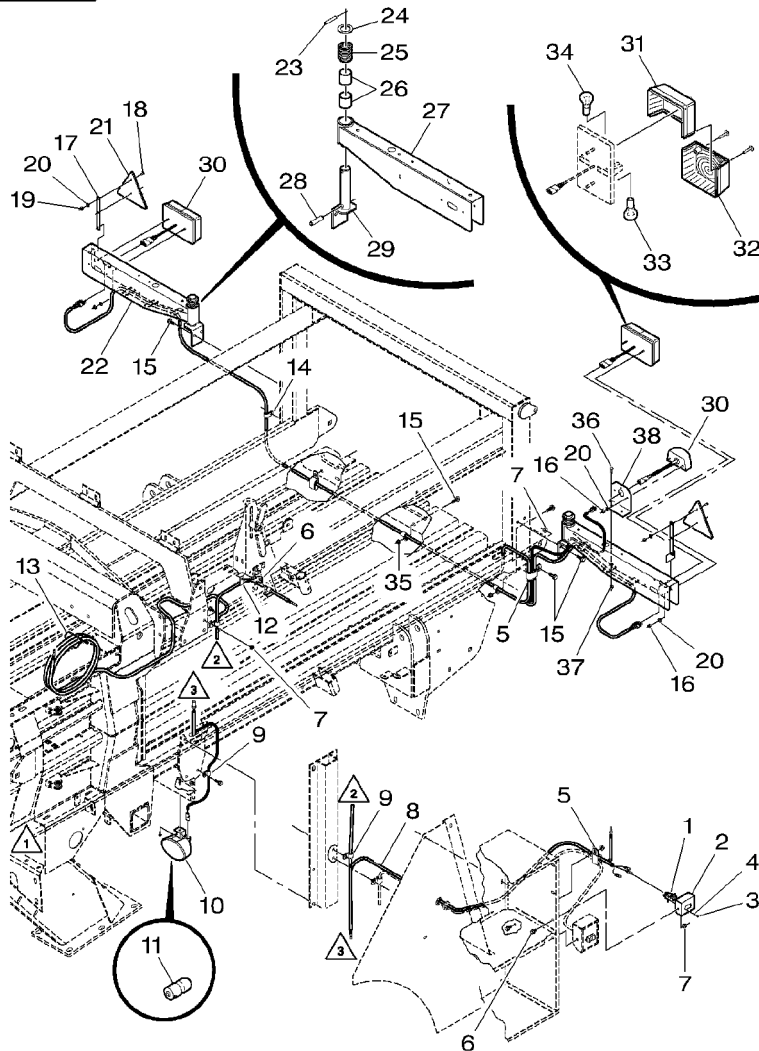

5-BA10-018-A

27 700139216

1 SUPPORT

SUPPORT
SUPPORTO

LAGERUNG
DISPOS.DE SOSTEN

5-AW03-001-A

1	700715143		1	SWITCH	INTERRUPTEUR	SCHALTER
2	700133171		1	SUPPORT	INTERRUPTORE	INTERRUPTOR
3	700710188		1	SUPPORT	SUPPORT	LAGERUNG
4	195441M1		2	SCREW	SUPPORTO	DISPOS.DE SOSTEN
5	700717627		2	WASHER	VIS	SCHRAUBE
6	7883374	3/8-16 X 3/4	2	CLAMP	VITE	TORNILLO
7	700711238	3/8-16	2	WASHER	RONDELLE	UNTERLEGSCHIEBE
8	700722787		2	CLAMP	RONDELLA	ARANDELA
9	70926917	3/8	2	CLAMP	COLLIER	HALTESCHELLE
10	700726172		5	SCREW	FASCETTA	ABRAZADERA
11	700722351	10	5	SCREW	VIS	SCHRAUBE
12	70936314		7	NUT	VITE	TORNILLO
13	70937133		7	NUT	ECROU	MUTTER
14	70925617		7	NUT	DADO	TUERCA
15	7883382	3/8-16 X 1	1	HARNES	FAISCEAU	KABELBAUM
16	7774078	M5	1	HARNES	FASCIOCABI	MAZO CABLES
17	700139673P		4	CLAMP	COLLIER	HALTESCHELLE
18	700705088		4	CLAMP	FASCETTA	ABRAZADERA
19	Y704072		1	LIGHT	FEU	LEUCHTE
20	705004		1	LIGHT	FARO	ALUMBRADO
21	700722759	[A]	1	BULB	AMPOULE	GLUEHLAMPE
22	700139670P		1	BULB	BULBO	LAMPARA
23	70916796	22	1	CLAMP	COLLIER	HALTESCHELLE
24	K4827	22	1	TIE	FASCETTA	ABRAZADERA
25	700722551	22	1	TIE	ATTACHE	KUPPL.STANGE
26	700722550	22	3	CLAMP	TRAVERSA ATTACCO	BARRA DE ENLACE
			3	CLAMP	COLLIER	HALTESCHELLE
			8	SCREW	FASCETTA	ABRAZADERA
			8	SCREW	VIS	SCHRAUBE
			6	NUT	VITE	TORNILLO
			6	NUT	ECROU	MUTTER
			6	NUT	DADO	TUERCA
			2	BRACKET	SUPPORT FIXATION	HALTEARM
			2	BRACKET	SUPPORTO FISSAGG	SOPORTE
			4	SCREW	VIS	SCHRAUBE
			4	SCREW	VITE	TORNILLO
			4	NUT	ECROU	MUTTER
			4	NUT	DADO	TUERCA
			10	LOCK WASHER	RONDELLE FREIN	FEDERRING
			10	LOCK WASHER	ROSETTA ELASTICA	ARANDELA GROWER
			2	REFLECTOR	CATADIOPTRE	REFLEKTOR
			2	REFLECTOR	CATARIFRANGENTE	CATADIOPTRICO
			2	SUPPORT	SUPPORT	LAGERUNG
			2	SUPPORT	SUPPORTO	DISPOS.DE SOSTEN
			1	PIN	GOUPILLE	BOLZEN
			1	PIN	PERNO	PASADOR
			1	WASHER	RONDELLE	UNTERLEGSCHIEBE
			1	WASHER	RONDELLA	ARANDELA
			1	SPRING	RESSORT	FEDER
			1	SPRING	MOLLA	MUELLE
			2	BEARING	COUSSINET	LAGER
			2	BEARING	CUSCINETTO	COJINETE