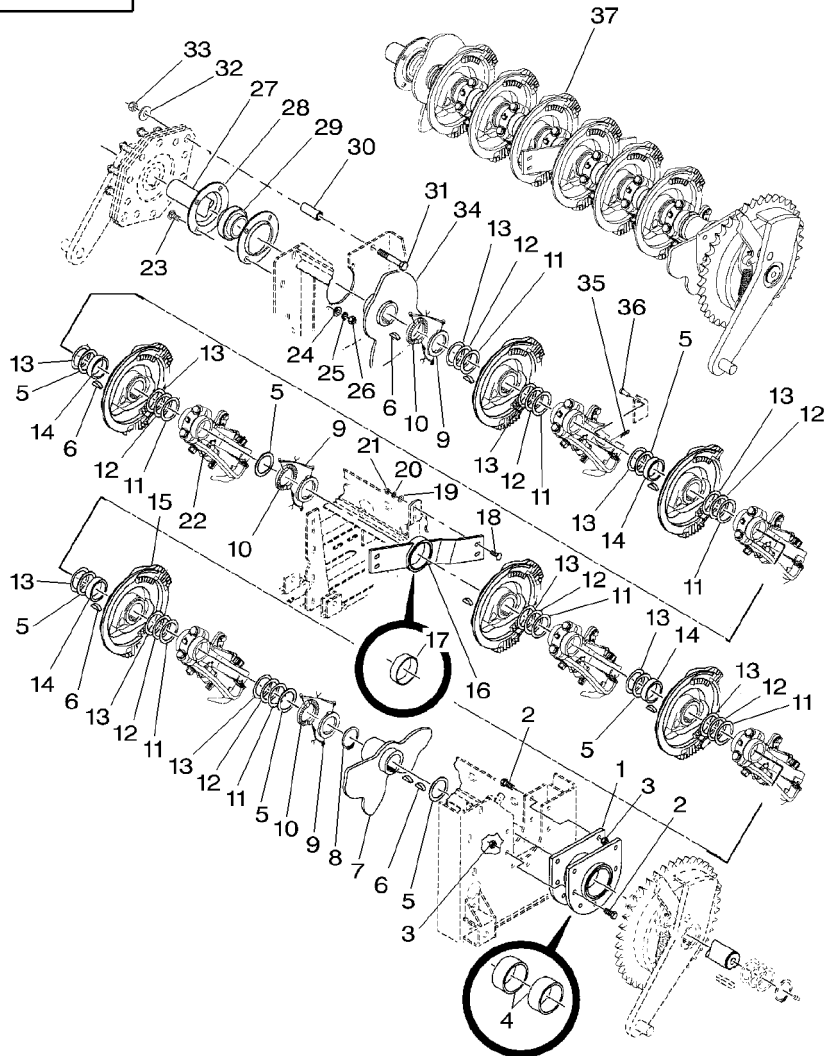

Knotter Control
Commande Des Noueurs
Binderantrieb
Commando Legatore
Mando Del Anudadora

Cam Assembly
Ensemble Came
Nocken Kpl
Cammacomplet
Levacjt

50-35

5-BA38-006-A

27	6591366	1	SHAFT	ARBRE	WELLE
28	714360	2	FLANGE	ALBERO	ARBOL
29	8050478	1	BEARING	FLASQUE	FLANSCH
30	235663	2	BUSH	FLANGIA	PLETINA
31	70923501	2	CAPSCREW	COUSSINET	LAGER
32	355623X1	2	WASHER	CUSCINETTO	COJINETE
33	7774482	2	LOCKNUT	BAGUE	BUCHSE
34	700113325P	1	CAM	BOCCOLA	CASQUILLO
35	98-2107	1	PIN	VIS BOUCHON	HUTSCHRAUBE
36	63586	1	CLIP	TAPPO A VITE	TORNILLO TAPON
37	700137481	1	KNOTTER	RONDELLE	UNTERLEGSCHIEBE
				RONDELLA	ARANDELA
				ECROU BLOCAGE	FLACHMUTTER
				AUTOBLOCCANTE	CONTRATUERCA
				CAME	NOCKEN
				CAMMA	LEVA
				GOUPILLE	BOLZEN
				PERNO	PASADOR
				CLIP	SHELLE
				FERMAGLIO	CRAPA RETEN
				NOUEUR	BINDER
				LEGATORE	ANUDADOR