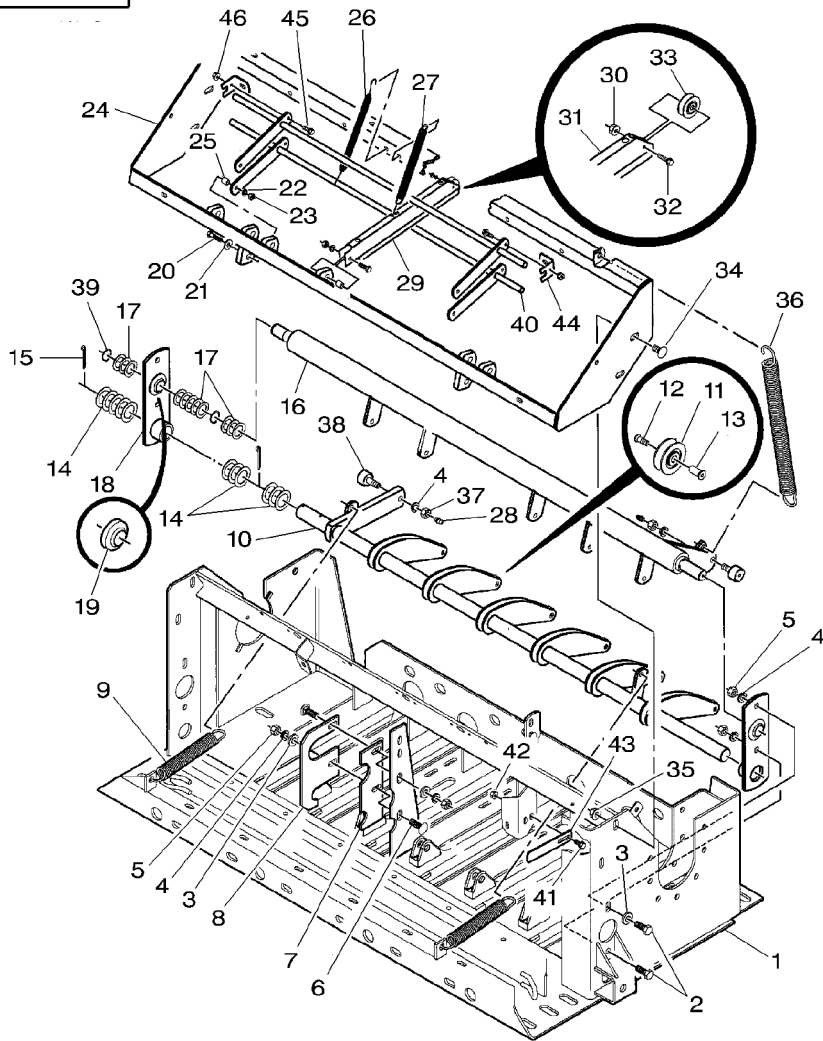

5-BA26-006-B

27	758482		6	SPRING	RESSORT	FEDER
28	70930680	3/16	2	PIN	MOLLA	MUELLE
29	700150609		6	ARM	GOUPILLE	BOLZEN
30	1703354	32	1	LOCKNUT	PERNO	PASADOR
31	700150610P	32	1	ARM	BRAS	ARM
32	7883283	32	1	SCREW	BRACCIO	BRAZO
33	700722661	32	1	BEARING BALL	ECROU BLOCCAGE	FLACHMUTTER
34	70928367	1/2-13 X 1	4	BOLT	AUTOBLOCCANTE	CONTRATUERCA
35	704254	1/2-13	4	LOCKNUT	BRAS	ARM
36	700714985		1	SPRING	BRACCIO	BRAZO
37	70919423	1/2-20	2	NUT	VIS	SCHRAUBE
38	8050866		2	BEARING	VITE	TORNILLO
39	738633		2	RING	ROULEMENT BILLES	KUGELLAGER
40	700113346B		2	ROD	CUSCINETTO SFERE	COJINETE DE BOLA
41	7883325	5/16-18 X 3/4	2	SCREW	BOULON	MASCH.SCHRAUBE
42	Y704726	5/16-18	2	NUT	BULLONE	PERNO
43	700153514P		1	STRAP	ECROU BLOCCAGE	FLACHMUTTER
44	700153509		2	SUPPORT	AUTOBLOCCANTE	CONTRATUERCA
45	7883275	1/4-20 X 3/4	2	BOLT	RESSORT	FEDER
46	1703354	1/4-20	2	LOCKNUT	MOLLA	MUELLE
					ECROU	MUTTER
					DADO	TUERCA
					ANNEAU	RING
					ANELLO	ARO
					TRINGLE	STANGE
					ASTA	VARILLA
					VIS	SCHRAUBE
					VITE	TORNILLO
					ECROU	MUTTER
					DADO	TUERCA
					PATTE	LASCHE
					CORREGGIA	FAJA
					SUPPORT	LAGERUNG
					SUPPORTO	DISPOS.DE SOSTEN
					BOULON	MASCH.SCHRAUBE
					BULLONE	PERNO
					ECROU BLOCCAGE	FLACHMUTTER
					AUTOBLOCCANTE	CONTRATUERCA