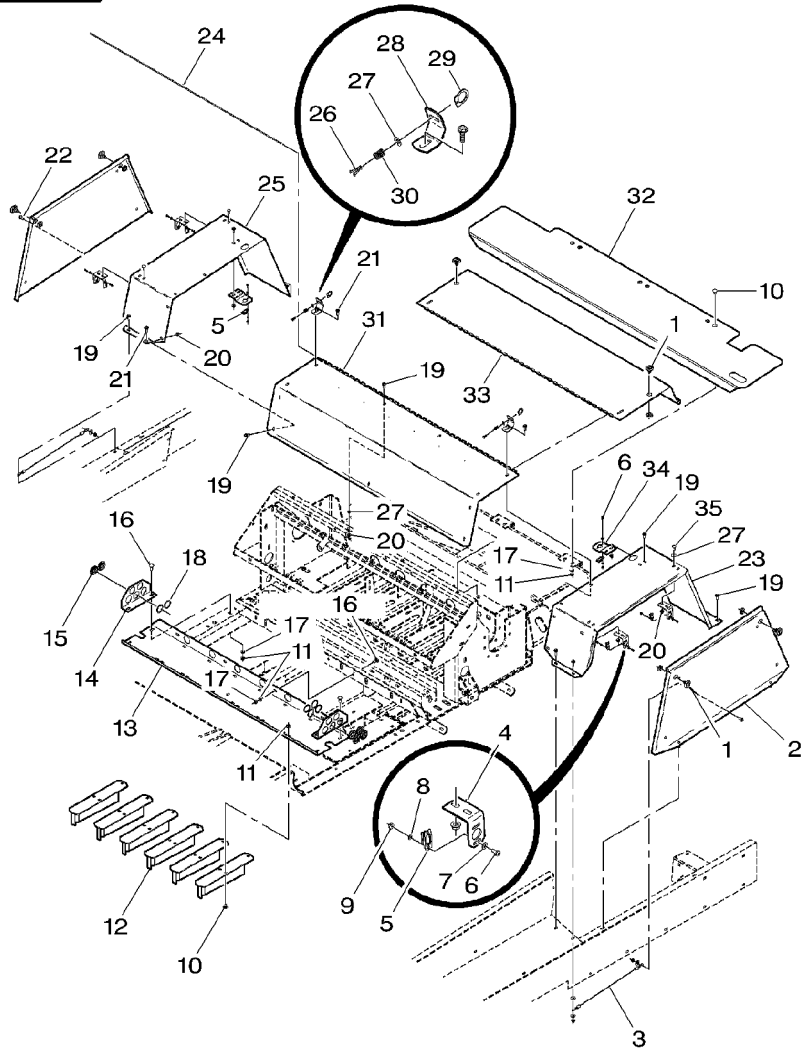

Shields
Garants
Schutzbleche
Difese
Proteccionee

60-25

Knotter
Noueur
Binder
Legatore
Anudadora

5-BA17-092-A

25	700139640P	▶	1	FRAME	BATI TELAIO	RAHMEN BASTIDOR
26	7894975		2	CLIP	CLIP FERMAGLIO	SHELLE CRAPA RETEN
27	Y705525	5/16	12	WASHER	RONDELLE RONDELLA	UNTERLEGSCHLEIBE ARANDELA
28	6564595		2	STOP	BUTEE STOP	ANSCHLAG PARO
29	7894967		2	HANDLE	POIGNEE MANIGLIA	HANDGRIFF MANETA
30	7758212		2	SPRING	RESSORT MOLLA	FEDER MUELLE
31	700139677M		1	SHIELD	TOLE RIPARO	SCHILD BLINDAJE
32	700139679M		1	PLATFORM	PLATEFORME PIATTAFORMA	PLATTFORM PLATATORMA
33	700138103P		1	SHIELD	TOLE RIPARO	SCHILD BLINDAJE
34	700133160		2	SUPPORT	SUPPORT SUPPORTO	LAGERUNG DISPOS.DE SOSTEN
35	7700461	5/16-18 X 3/4	8	BOLT	BOULON BULLONE	MASCH.SCHRAUBE PERNO