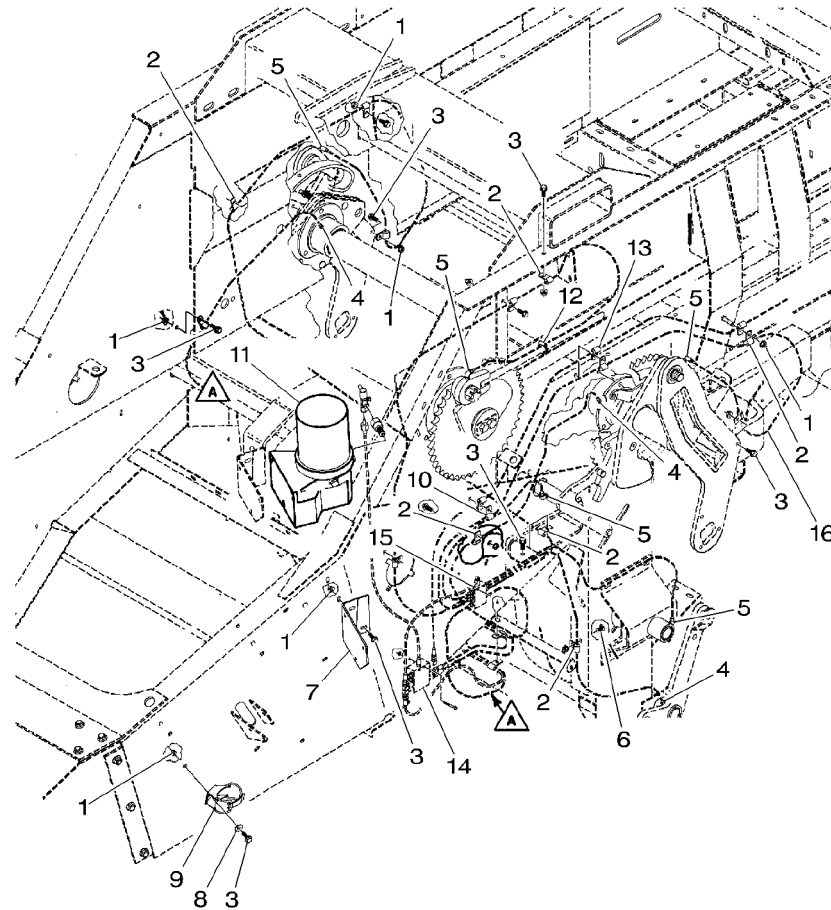

5-BA16-063-C

1	700711238	3/8-16	14	NUT	ECROU	MUTTER
2	70928654	1/4	13	CLIP	DADO	TUERCA
3	7883382	3/8-16 X 1			CLIP	SHELLE
4	700706683		11	SCREW	FERMAGLIO	CRAPA RETEN
5	700706682				VIS	SCHRAUBE
6	70922784	3/8-16 X 34			VITE	TORNILLO
7	700139237P		3	CONNECTOR	BORNE	DOPPELNIPPEL
8	700702916	3/8	5	ELBOW	MORSETTO	CONECTOR
9	700707011		1	BOLT	COUDE	WINKELSTUECK
10	70925617	1/2			GOMITO	CODO
11	700725825	👁 50-105 No 1	1	BRACKET	BOULON	MASCH.SCHRAUBE
12	70921911				BULLONE	PERNO
13	70926917	3/8	1	WASHER	SUPPORT FIXATION	HALTEARM
14	BA165074 3		1	HOLDER	SUPPORTO FISSAGG	SOPORTE
15	👁 50-125 No 1		1	CLAMP	RONDELLE	UNTERLEGSCHIEBE
16	700720109		1	PUMP	RONDELLA	ARANDELA
			1	CLAMP	PIECE SUPPORT	HALTER
			1	PUMP	SUPPORTO DI BASE	SUJETADOR
			1	CLAMP	COLLIER	HALTESCHELLE
			3	CLAMP	FASCETTA	ABRAZADERA
			1	PRESSURE VALVE	POMPE	PUMPE
			1	PRESSURE VALVE	POMPA	BOMBA
			2	HOSE	COLLIER	HALTESCHELLE
					FASCETTA	ABRAZADERA
					COLLIER	HALTESCHELLE
					FASCETTA	ABRAZADERA
					VALVE	DRUCKVENTIL
					VALVOLA PRESSION	VALVULA PRESION
					VALVE	DRUCKVENTIL
					VALVOLA PRESSION	VALVULA PRESION
					DURITE	SCHLAUCH
					TUBO FLESSIBILE	FLEXIBLE