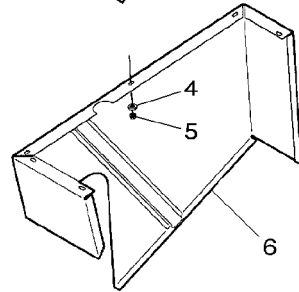

5-BA17-070-A

1	700140439P	◀	1 SHIELD	TOLE RIPARO	SCHILD BLINDAJE
2	700140440P	[A] ▶▶	1 SHIELD	TOLE RIPARO	SCHILD BLINDAJE
3	7770456	3/8-16 X 3/4	12 BOLT	BOULON BULLONE	MASCH.SCHRAUBE PERNO
4	705541	1/2	12 FLAT WASHERS	RONDELLES PLATES RONDELLE PIANE	UNTERLEGSCHIEBEN ARANDELAS PLANAS
5	700711238	3/8-16	12 NUT	ECROU DADO	MUTTER TUERCA
6	700140441P	[B] ▶▶	1 SHIELD	TOLE RIPARO	SCHILD BLINDAJE

[A] WITH CUTTERS
AVEC COUTEAUX
MIT MESSERKLINGE
LAME
CON CUCHILLAS

[B] WITHOUT CUTTERS
SANS COUTEAUX
OHNE MESSERKLINGE
SINZA LAME
SIN CUCHILLOS