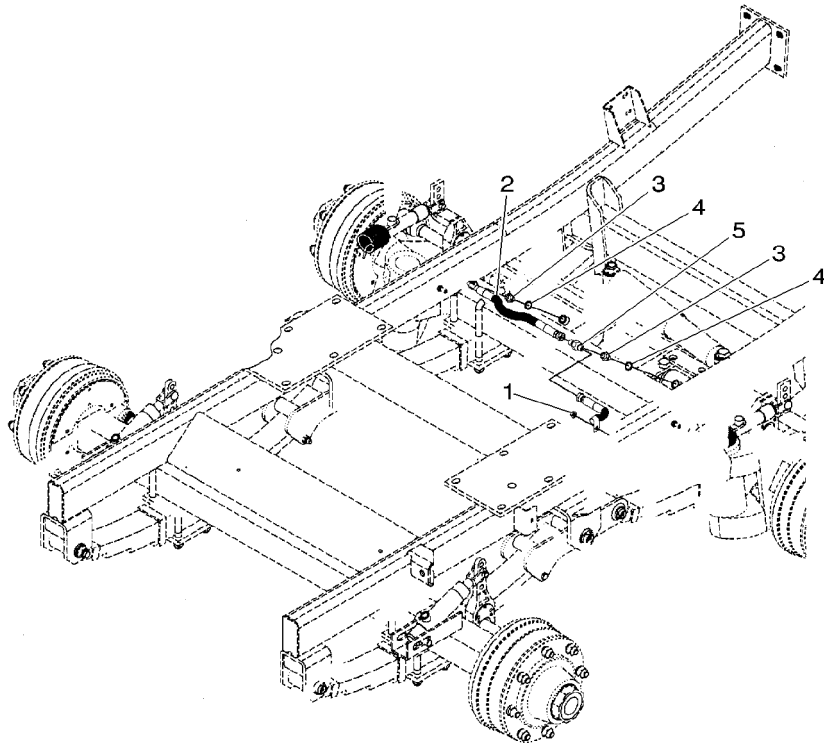

Brake System
Systeme De Freinage
Brems System
Sisteia Di Frenata
Sistema De Frenado

70-80

Tandem - Pneumatic Brakes
Tandem - Frein Pneumatique
Tandem - Luftdruck Bremse
Tandem - Freni Pneumatico
Tandem - Freno Pneumatico

5-BA13-028-A

- 1 700711238
- 2 700722091
- 3 700720416
- 4 700720414
- 5 3901293M1

3/8-16

- 1 NUT
- 1 HOSE
- 2 ADAPTOR
- 2 WASHER
- 1 TEEPIECE

ECROU
DADO
DURITE
TUBO FLESSIBILE
ADAPTATEUR
ADATTATORE
RONDELLE
RONDELLA
TE
RACCORDO A T

MUTTER
TUERCA
SCHLAUCH
FLEXIBLE
REDUZIERNIPPEL
ADAPTADOR
UNTERLEGSCHIEBE
ARANDELA
T-STUECK
PIEZA EN T