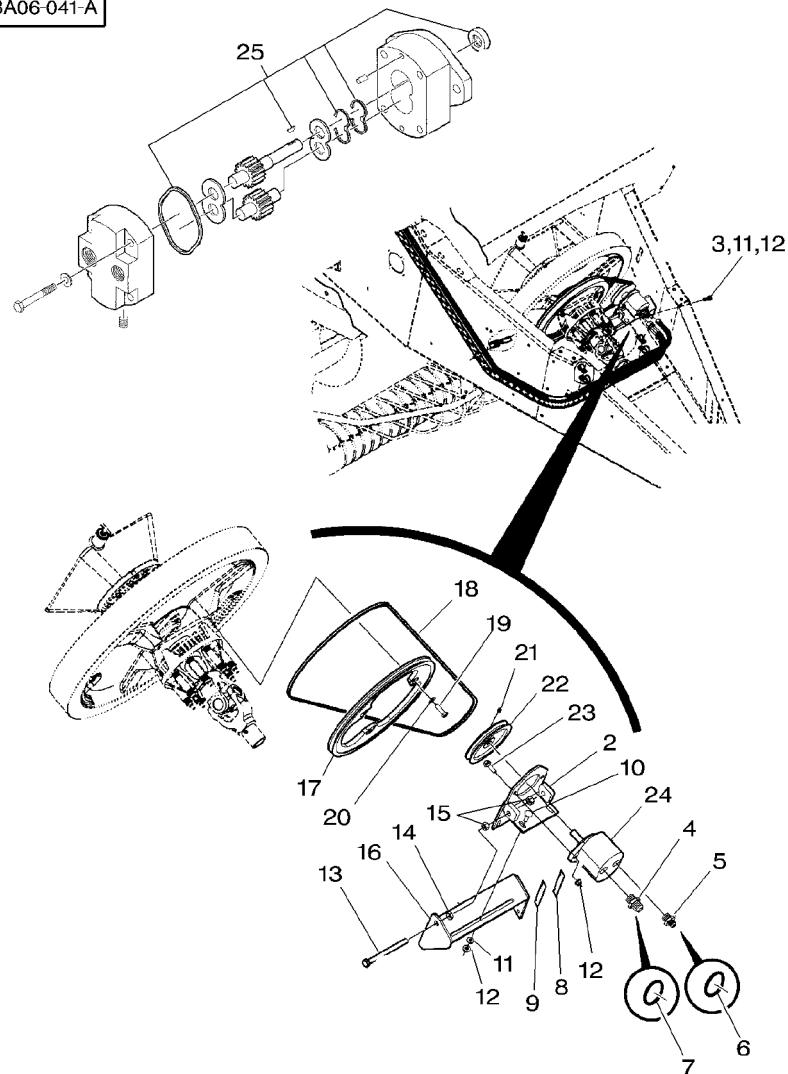

5-BA06-041-A

1	[A]	1 KIT, ATTACHMENT	JEU ACCESSOIRES	SATZ ANBAUTEILE
2	700149726P	1 SUPPORT	KIT ACCESSORI	JUEGO ACCESORIO
3	7883333	1 SCREW	SUPPORT	LAGERUNG
4	378083X91	1 UNION	SUPPORTO	DISPOS.DE SOSTEN
5	70923717	1 CONNECTOR	VIS	SCHRAUBE
6	70921205	1 O RING	VITE	TORNILLO
7	70921206	1 O RING	RACCORD	VERSCHRAUBUNG
8	700718483	1 SHIM	RACCORDO	RACOR
9	700718484	6 SHIM	BORNE	DOPPELNIPPEL
10	70922786	4 BOLT	MORSETTO	CONECTOR
11	Y705533	8 WASHER	ANELLO OR	O-RING
12	700711238	10 NUT	ANELLO OR	JUNTA TORICA
13	873513	1 CAPSCREW	ANELLO OR	O-RING
14	704056	1 NUT	CALE REGLAGE	JUNTA TORICA
15	375098X1	2 NUT UNC	SPESSORE	EINSTELLBLECH
16	700149729P	1 ANGLE	CALE REGLAGE	CALCE
17	700149736P	1 PULLEY	SPESSORE	EINSTELLBLECH
18	700717886	1 BELT	BOULON	CALCE
19	353724X1	3 SCREW UNC	BULLONE	MASCH.SCHRAUBE
20	353439X1	3 LOCK WASHER	RONDELLE	PERNO
21	70903835	2 SCREW UNC	RONDELLE	UNTERLEGSCHIEBE
22	700149735P	1 PULLEY	RONDELLA	ARANDELA
23	7883408	2 SCREW	ECROU	MUTTER
24	700722236	1 PUMP	DADO	TUERCA
25	700722237	1 KIT, SEAL	VIS BOUCHON	HUTSCHRAUBE
			TAPPO A VITE	TORNILLO TAPON
			ECROU	MUTTER
			DADO	TUERCA
			DADO UNC	MUTTER UNC
			EQUERRE	TUERCA UNC
			ANGOLO	WINKEL
			POULIE	ANGULO
			PULEGGIA	RIEMENSCHIEBE
			COURROIE	POLEA
			CINGHIA	RIEMEN
			VIS UNC	CORREA
			VITE UNC	SCHRAUBE UNC
			RONDELLE FREIN	TORNILLO UNC
			ROSETTA ELASTICA	FEDERRING
			VIS UNC	ARANDELA GROWER
			VITE UNC	SCHRAUBE UNC
			POULIE	TORNILLO UNC
			PULEGGIA	RIEMENSCHIEBE
			VIS	POLEA
			VITE	SCHRAUBE
			POMPE	TORNILLO
			POMPA	PUMPE
			JEU ETANCHEITE	BOMBA
			KIT TENUTA	DICHTRINGSATZ
				RETENES JUEGO