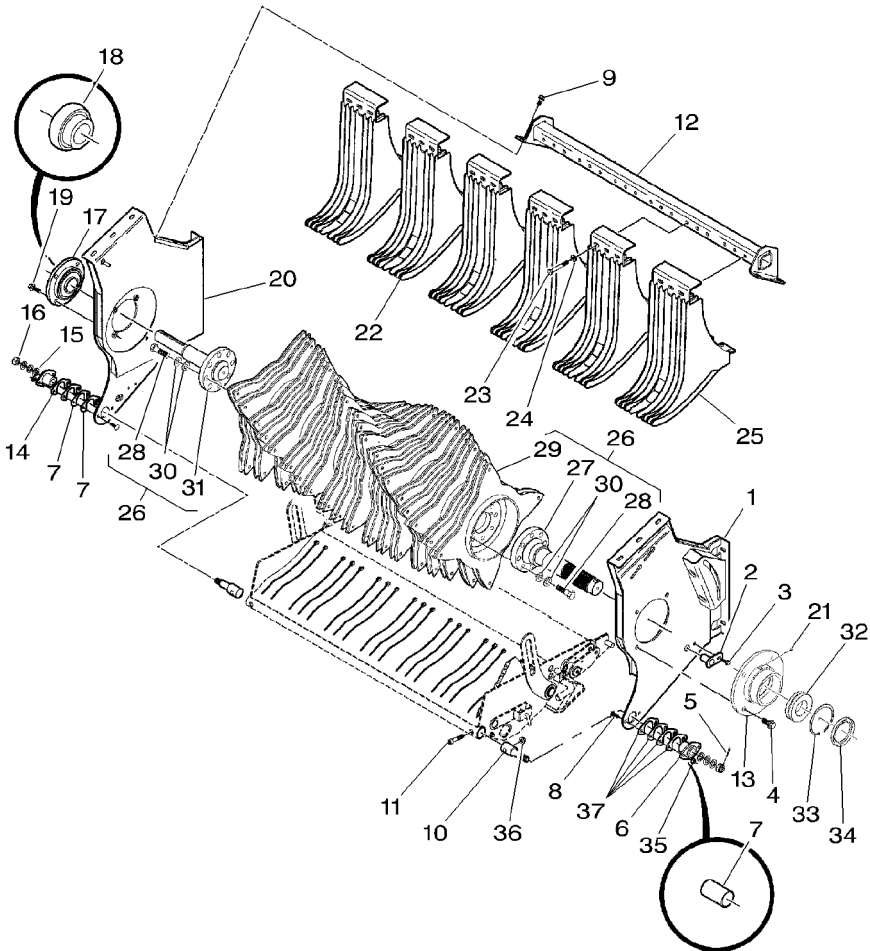

Pick-Up
Pick-Up
Aufsammeltrommel
Raccogliore
Recogedor

With Cutter
Avec Couteau
Mit Messer
Con Cuchillo
Con Coltello

20-20

Rotor
Rotor
Rotor
Rotore
Rotor

5-BA23-006-C

1	700161076P	◀	1	SUPPORT	SUPPORT	LAGERUNG
2	700139023		2	CLEVIS PIN	SUPPORTO	DISPOS.DE SOSTEN
3	7883374	3/8-16 X 3/4	2	SCREW	AXE	SPLINTBOLZEN
4	700711262	5/8-11 X 1-1/2	2	SCREW	PERNO D'ATTACCO	BULON CILINDRICO
5	354061X1	1/8 X 1-1/4	2	SCREW	VIS	SCHRAUBE
6	700161321		4	SCREW	VITE	TORNILLO
7	740217	6	2	PIN	VITE	TORNILLO
8	70923220	3/8-16 X 1-1/4	2	BUSH	GOUILLE	BOLZEN
9	7883424	1/2-13 X 1	2	BUSH	PERNO	PASADOR
10	700138435		2	BUSH	BAGUE	BUCHSE
11	700718805	1/2-13 X 2-1/2	1	BUSH	BOCCOLA	CASQUILLO
12	700139017P		1	BUSH	BAGUE	BUCHSE
13	700140324P		4	BOLT	BOCCOLA	CASQUILLO
14	700720236		4	BOLT	BOULON	MASCH.SCHRAUBE
15	52761	3/4 X 14	4	SCREW	BULLONE	PERNO
16	Y704866	3/4-10	2	CLEVIS PIN	VIS	SCHRAUBE
17	700140331		2	CLEVIS PIN	VITE	TORNILLO
18	700720354	17 1/2-13 X 1-1/2	2	SCREW	AXE	SPLINTBOLZEN
19	8701237	1/2-13 X 1-1/2	1	SCREW	PERNO D'ATTACCO	BULON CILINDRICO
20	700161077P	▶	1	SCREW	VIS	SCHRAUBE
21	70923219	1/4-28	1	SCREW	VITE	TORNILLO
22	700161305P		1	TUBE	TUBE	ROHR
23	70920990	1/2-13 X 3-1/2	1	TUBE	TUBO	TUBO
24	705541	1/2	1	BEARING HOUSING	CARTER ROULEMENT	LAGERGEHAUSE
25	700139326P	◀	4	SHIM	CAISSA CUSCIN.	CAJA COJINETE
26	700139320P		6	BUSH	CALE REGLAGE	EINSTELLBLECH
			6	BUSH	SPESSORE	CALCE
			2	NUT	BAGUE	BUCHSE
			1	BEARING	BOCCOLA	CASQUILLO
			1	BEARING SPHERICL	ECROU	MUTTER
			4	BOLT	DADO	TUERCA
			1	BEARING	COUSSINET	LAGER
			1	BEARING SPHERICL	CUSCINETTO	COJINETE
			1	BEARING SPHERICL	ROULEMNT SPHERIC	LAGER-BALLIG
			1	GREASER	CUSCINETTO SFER.	COJINETE OSCIL.
			1	GREASER	BOULON	MASCH.SCHRAUBE
			4	BOLT	BULLONE	PERNO
			1	SUPPORT	SUPPORT	LAGERUNG
			1	SUPPORT	SUPPORTO	DISPOS.DE SOSTEN
			1	GREASER	GRAISSEUR	FETTNIFFEL
			1	GREASER	INGRASSATORE	ENGRASADOR
			5	STRIPPER	DEBOURREUR	ABSTREIFER
			5	STRIPPER	SPOGLIATORE	DESBARBADOR
			18	BOLT	BOULON	MASCH.SCHRAUBE
			18	BOLT	BULLONE	PERNO
			18	FLAT WASHERS	RONDELLES PLATES	UNTERLEGSCHLEIBEN
			1	STRIPPER	RONDELLE PIANE	ARANDELAS PLANAS
			1	STRIPPER	DEBOURREUR	ABSTREIFER
			1	STRIPPER	SPOGLIATORE	DESBARBADOR
			1	ROTOR	ROTOR	ROTOR
			1	ROTOR	ROTORE	ROTOR