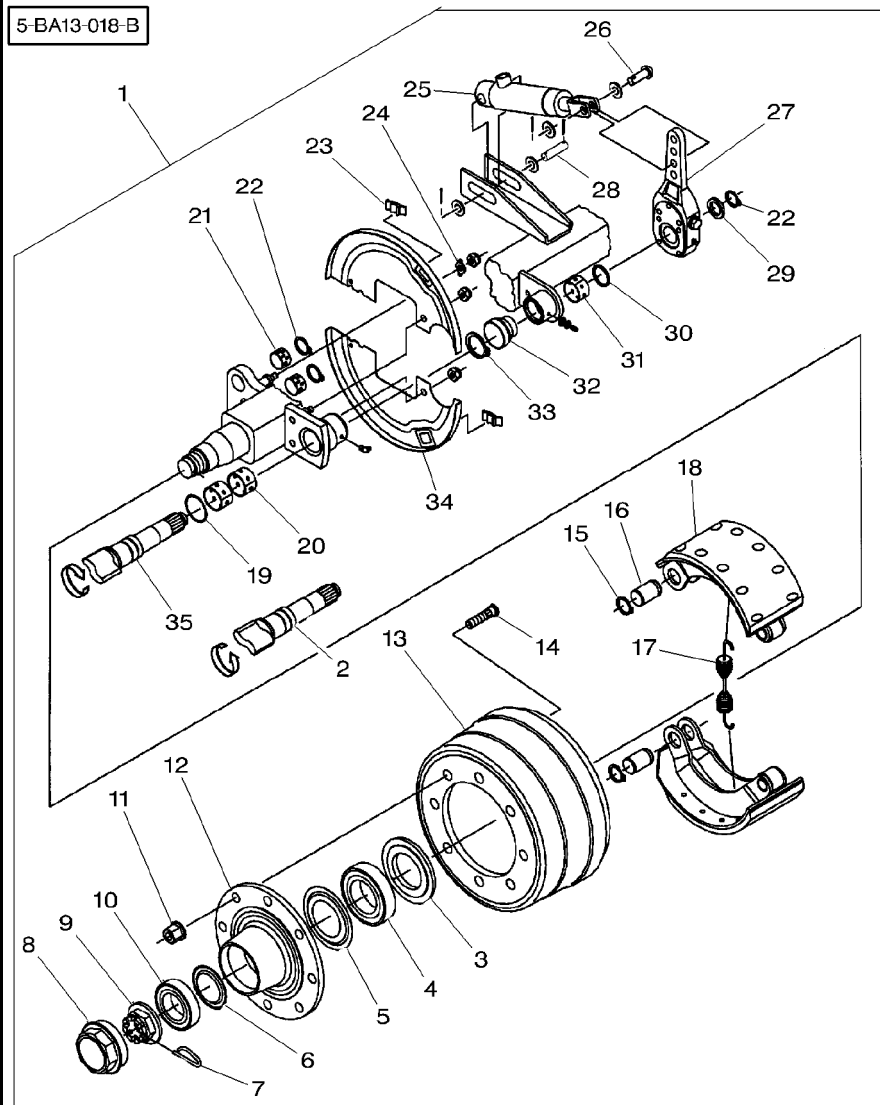

5-BA13-018-B

1	700720484		1	AXLE	ESSIEU	ACHSE
2	700720541	1	1	CAMSHAFT	ASSALE	EJE
3	700728133	1		SEAL	ARBRE A CAMES	NOCKENWELLE
4	700726370	1	2	BEARING	ALBERO A CAMME	ARBOL DE LEVAS
5	700728134	1	2	RING	JOINT ETANCHEITE	DICHTRING
6	700728138	1	2	RING	PARAOLIO	RETEN
7	700728141	1	2	CLIP	COUSSINET	LAGER
8	700728142	1	2	CAP	CUSCINETTO	COJINETE
9	700728140	1	2	NUT	ANNEAU	RING
10	700726369	1	2	BEARING	ANELLO	ARO
11	700720424	1	2	NUT	ANNEAU	RING
12	700720526	1	2	HUB	ANELLO	ARO
13	700720527	1	2	DRUM BRAKE	CLIP	SHELLE
14	700728135	1	2	BOLT	FERMAGLIO	CRAPA RETEN
15	700720537	1	4	RING	CHAPEAU	KAPPE
16	700720539	1	4	CLEVIS PIN	CAPPELLO	TAPA
17	700720472	1	2	SPRING	ECROU	MUTTER
18	700720545	1	4	BRAKE SHOE	DADO	TUERCA
19	700720525	1	2	O RING	COUSSINET	LAGER
20	700720438	1	4	BUSH	CUSCINETTO	COJINETE
21	700720439	1	4	BUSH	ECROU	MUTTER
22	700720435	1	6	RING	DADO	TUERCA
23	700720476	1	4	COVER	MOYEU	NABE
24	700720473	1	2	LOCK	MOZZO	CUBO
25	700720459	1	2	CYLINDER	FREIN TAMBOUR	TROMMELBREMSE
26	700720447	1	2	RIVET	FRENO A TAMBORO	FRENO DE TAMBOR
					BOULON	MASCH.SCHRAUBE
					BULLONE	PERNO
					ANNEAU	RING
					ANELLO	ARO
					AXE	SPLINTBOLZEN
					PERNO D'ATTACCO	BULON CILINDRICO
					RESSORT	FEDER
					MOLLA	MUELLE
					SABOT DE FREIN	BREMSBACKE
					CEPPO FRENO	ZAPATA DE FRENO
					JOINT TORIQUE	O-RING
					ANELLO OR	JUNTA TORICA
					BAGUE	BUCHSE
					BOCCOLA	CASQUILLO
					BAGUE	BUCHSE
					BOCCOLA	CASQUILLO
					ANNEAU	RING
					ANELLO	ARO
					COUVERCLE	DECKEL
					COPERCHIO	CUBIERTA
					SERRURE	SCHLOSS
					SERRATURA	CERRADURA
					CYLINDRE	ZYLINDER
					CILINDRO	CILINDRO
					RIVET	NIET
					RIVETTO	REMACHE