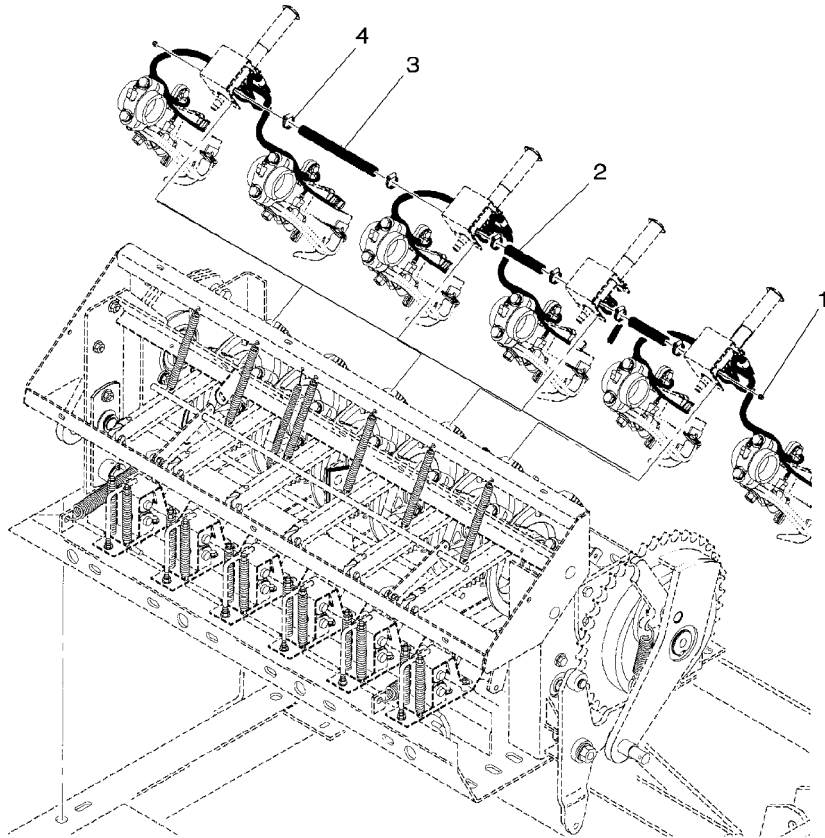

DURITE

TUBO FLESSIBILE

SCHLAUCH

FLEXIBLE

COLLIER

HALTESCHELLE

FASCETTA

ABRAZADERA