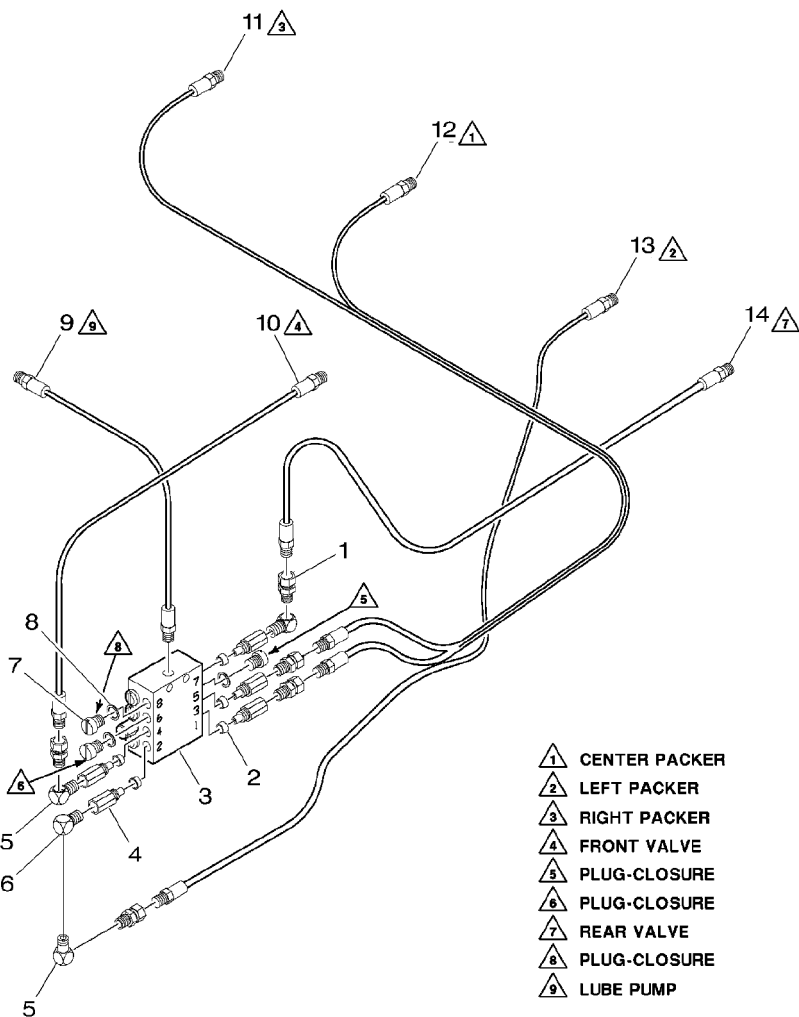

5-BA16-074-A

- 1 700720091
- 2 700706678
- 3 700706837
- 4 700720095
- 5 700718962
- 6 700718963
- 7 700706841
- 8 700706839
- 9 700720077
- 10 700720079
- 11 700720082
- 12 700720083
- 13 700720080
- 14 700720081

5 CONNECTOR	BORNE MORSETTO	DOPPELNIPPEL CONECTOR
5 OLIVE	OLIVE OLIVA	SCHNEIDRING OLIVA
1 VALVE	SOUPAPE VALVOLA	VENTIL VALVULA
5 VALVE CHECK	VALVE CONTROLE VALVOLA RITEGNO	PRUEFVENTIL VALVULA D CIERRE
2 ELBOW	COUDE GOMITO	WINKELSTUECK CODO
2 ELBOW	COUDE GOMITO	WINKELSTUECK CODO
3 PLUG	BOUCHON TAPPO	VERSCHL.STOPFEN TAPON
3 GASKET	JOINT GUARNIZIONE	DICHTSCHEIBE EMPAQUETADURA.
1 HOSE	DURITE TUBO FLESSIBILE	SCHLAUCH FLEXIBLE
1 HOSE	DURITE TUBO FLESSIBILE	SCHLAUCH FLEXIBLE
1 HOSE	DURITE TUBO FLESSIBILE	SCHLAUCH FLEXIBLE
1 HOSE	DURITE TUBO FLESSIBILE	SCHLAUCH FLEXIBLE
1 HOSE	DURITE TUBO FLESSIBILE	SCHLAUCH FLEXIBLE
1 HOSE	DURITE TUBO FLESSIBILE	SCHLAUCH FLEXIBLE

- ▲ 1 CENTER PACKER
- ▲ 2 LEFT PACKER
- ▲ 3 RIGHT PACKER
- ▲ 4 FRONT VALVE
- ▲ 5 PLUG-CLOSURE
- ▲ 6 PLUG-CLOSURE
- ▲ 7 REAR VALVE
- ▲ 8 PLUG-CLOSURE
- ▲ 9 LUBE PUMP