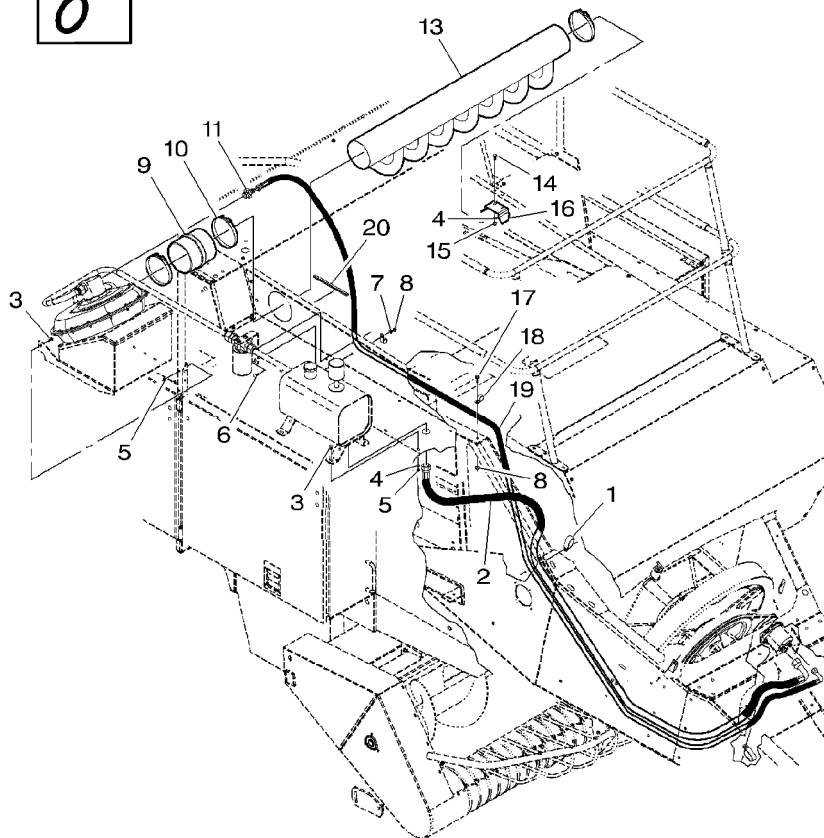

5-BA06-043-A

0	MK41147		1	KIT, ATTACHMENT	JEU ACCESSOIRES	SATZ ANBAUTEILE
1	70936474		3	CLAMP	KIT ACCESSORI	JUEGO ACCESORIO
2	700726757				COLLIER	HALTESCHELLE
3	364534X1	5/16-18 X 1	1	HOSE	FASCETTA	ABRAZADERA
4	Y705525	5/16			DURITE	SCHLAUCH
5	70931277	5/16-18	5	BOLT	TUBO FLESSIBILE	FLEXIBLE
6	70922786	3/8-16 X 1	5	BOLT	BOULON	MASCH.SCHRAUBE
7	Y705533	3/8			BULLONE	PERNO
8	700711238	3/8-16	6	WASHER	RONDELLE	UNTERLEGSCHIEBE
9	700717760				RONDELLA	ARANDELA
10	700717761		5	NUT	ECROU	MUTTER
11	700701753				DADO	TUERCA
12	70921206	11	2	BOLT	BOULON	MASCH.SCHRAUBE
13	700149720P				BULLONE	PERNO
14	7883325	5/16-18 X 3/4	2	WASHER	RONDELLE	UNTERLEGSCHIEBE
15	Y704726	5/16-18			RONDELLA	ARANDELA
16	700149725P		5	NUT	ECROU	MUTTER
17	7883408	3/8-16 X 1-1/4			DADO	TUERCA
18	70926049		1	ADAPTOR	ADAPTATEUR	REDUZIERNIPPEL
19	700722758				ADATTATORE	ADAPTADOR
20	700105144		3	CLAMP	COLLIER	HALTESCHELLE
					FASCETTA	ABRAZADERA
			1	ADAPTOR	ADAPTATEUR	REDUZIERNIPPEL
					ADATTATORE	ADAPTADOR
			1	O RING	JOINT TORIQUE	O-RING
					ANELLO OR	JUNTA TORICA
			1	MANIFOLD	COLLECTEUR	KRUEMMER
					COLLETTORE	MULTIPLE
			2	SCREW	VIS	SCHRAUBE
					VITE	TORNILLO
			2	NUT	ECROU	MUTTER
					DADO	TUERCA
			1	CHANNEL	CANAL	KANAL
					PROFILATO	CANAL
			3	SCREW	VIS	SCHRAUBE
					VITE	TORNILLO
			2	CLAMP	COLLIER	HALTESCHELLE
					FASCETTA	ABRAZADERA
			1	HOSE	DURITE	SCHLAUCH
					TUBO FLESSIBILE	FLEXIBLE
			1	TRIM	ENJOLIVEUR	ZIERLEISTE
					FINITURA	TAPIZADO