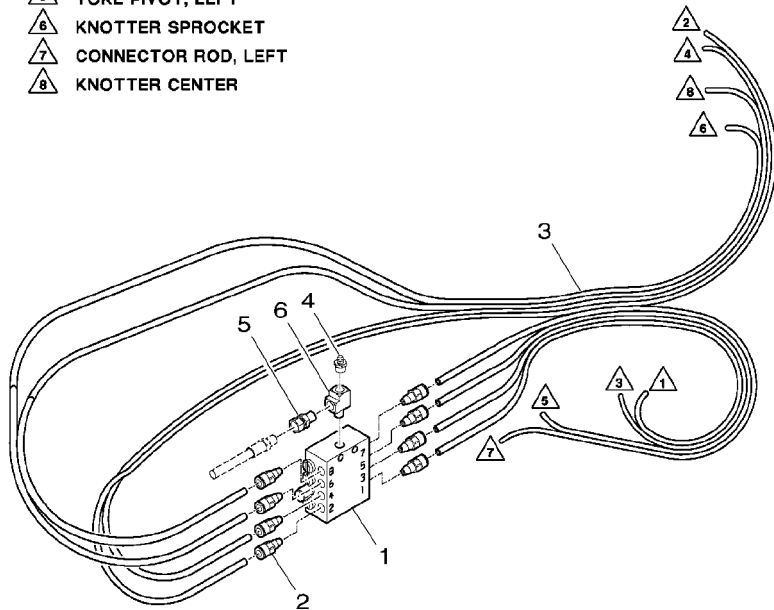

Lubrication
Lubrification
Schmierer
Lubrificazione
Engrase

50-120

Rear Valve
Valve Arriere
Hinten Ventil
Posteriore Valvola
Trasero Valvula

5-BA16-073-A

- ① CONNECTOR ROD, RIGHT
- ② STARWHEEL LINKAGE
- ③ YOKE PIVOT, RIGHT
- ④ STARWHEEL
- ⑤ YOKE PIVOT, LEFT
- ⑥ KNOTTER SPROCKET
- ⑦ CONNECTOR ROD, LEFT
- ⑧ KNOTTER CENTER

- 1 700706837
- 2 700714008
- 3 700722994
- 4 70914465
- 5 700720091
- 6 700720092

1/8-27

- 1 VALVE
- 8 FITTING
- 1 HARNESS
- 1 GREASE NIPPLE
- 1 CONNECTOR
- 1 TEEPIECE

SOUPAPE
VALVOLA
MONTAGE
RACCORDO.
FAISCEAU
FASCIOCAVI
GRAISSEUR DROIT
INGRASSAT.
BORNE
MORSETTO
TE
RACCORDO A T

VENTIL
VALVULA
ANSCHLVERSCHRBG.
ACCESORIO.
KABELBAUM
MAZO CABLES
FETT-NIPPEL
ENGRASADOR
DOPPELNIPPEL
CONECTOR
T-STUECK
PIEZA EN T