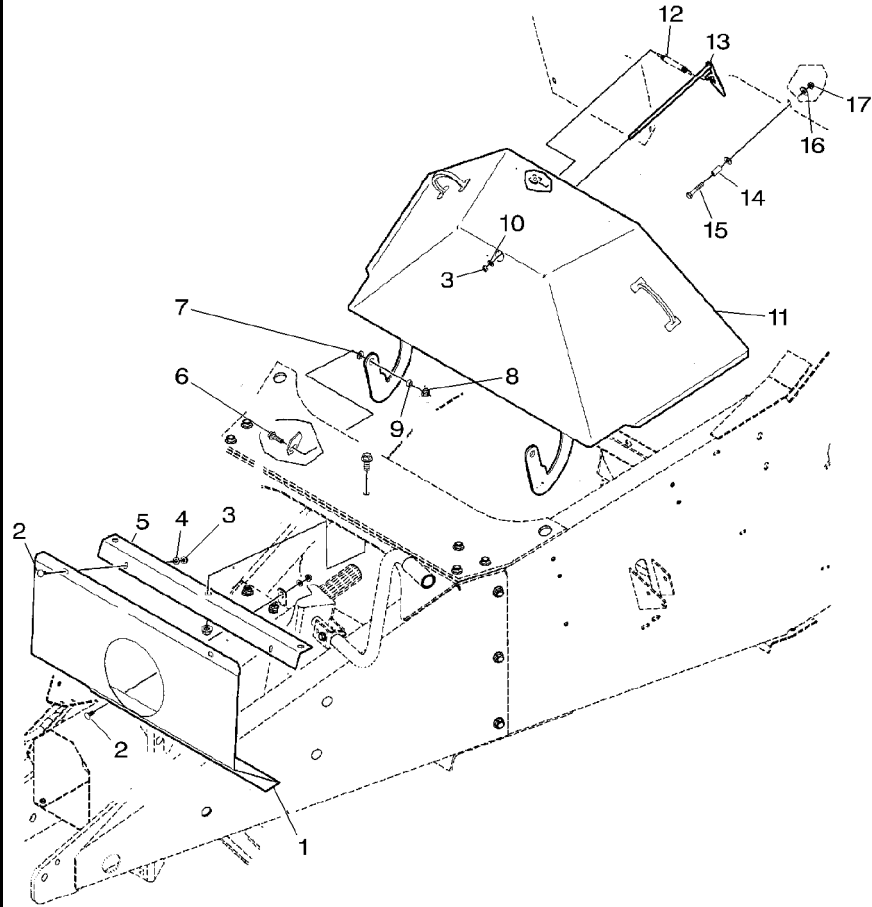

Shields
Garants
Schutzbleche
Difese
Proteccionee

60-15

Front
Avant
Vorne
Anteriore
Delantero

5-BA17-076-A

1	700139445P		1	SHIELD	TOLE	SCHILD
2	364352X1	5/16-18 X 3/4	4	BOLT UNC	BOULON UNC	BLINDAJE
3	Y705525	5/16	5	WASHER	BULLONE UNC	MASCH.SCHR.B.UNC
4	70931277	5/16-18	4	NUT	RONDELLE	PERNO UNC
5	700140315P		5	SUPPORT	RONDELLA	UNTERLEGSCHIEBE
6	7883408	3/8-16 X 1-1/4	4	NUT	ECROU	ARANDELA
7	Y705533	3/8	1	SUPPORT	DADO	MUTTER
8	Y704734	3/8-16	2	SCREW	SUPPORT	LAGERUNG
9	6270888		2	WASHER	SUPPORTO	DISPOS.DE SOSTEN
10	Y704015	5/16-18	2	SCREW	VIS	SCHRAUBE
11	700137897P		2	WASHER	VITE	TORNILLO
12	7758915		2	NUT	RONDELLE	UNTERLEGSCHIEBE
13	700137990		2	NUT	RONDELLA	ARANDELA
14	6124267		2	NUT	ECROU	MUTTER
15	353685X1	5/16-18 X 1-3/4	2	BUSH	DADO	TUERCA
16	70917642	5/16	2	BUSH	BAGUE	BUCHSE
17	Y704726	5/16-18	1	NUT	BOCCOLA	CASQUILLO
			1	SHIELD	ECROU	MUTTER
			1	SHIELD	DADO	TUERCA
			1	SPRING	TOLE	SCHILD
			1	SHAFT	RIPARO	BLINDAJE
			1	SPACER	RESSORT	FEDER
			1	BOLT UNC	MOLLA	MUELLE
			2	WASHER	ARBRE	WELLE
			1	NUT	ALBERO	ARBOL
			2	WASHER	ENTRETOISE	ABSTANDSTUECK
			1	BOLT UNC	DISTANZIALE	PIEZA DISTANCIA
			2	WASHER	BOULON UNC	MASCH.SCHR.B.UNC
			1	NUT	BULLONE UNC	PERNO UNC
					RONDELLE	UNTERLEGSCHIEBE
					RONDELLA	ARANDELA
					ECROU	MUTTER
					DADO	TUERCA