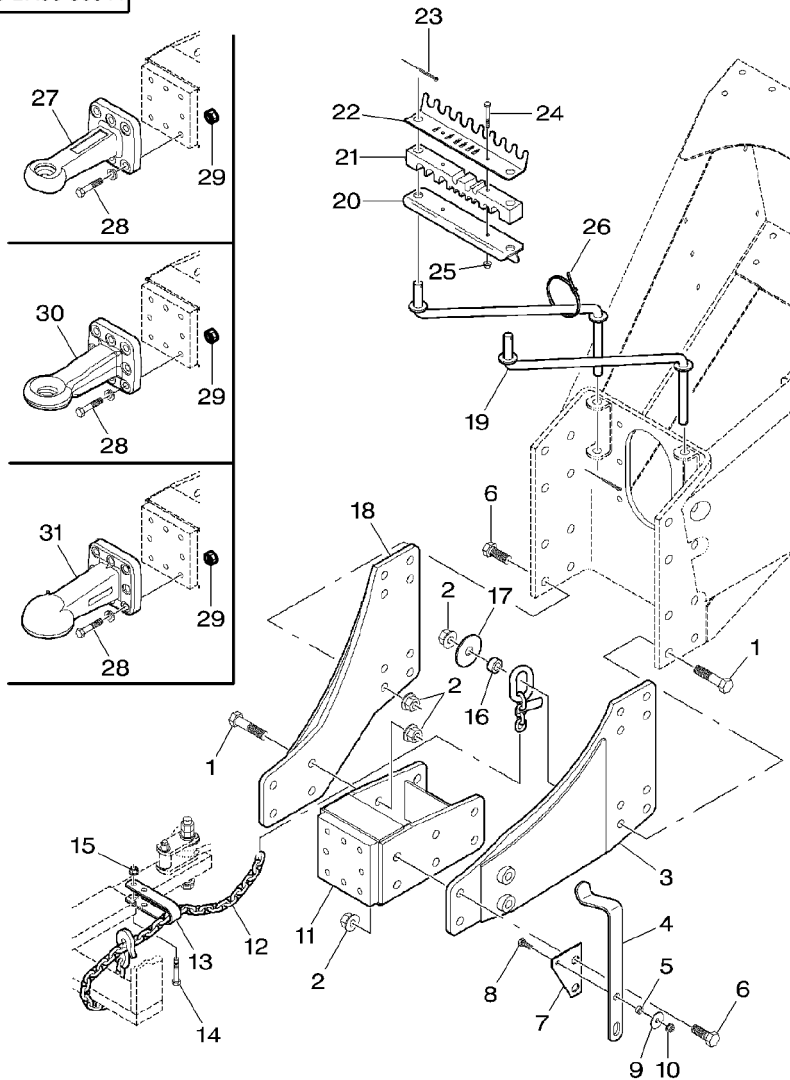

A10

RESERVED

10

Linkage - Hitch Safety Chain
 Attelage - Chaîne De Securite
 Lenker - Sicherheitskette
 Teranteria - Catena Sicurezza
 Enganches - Cadena Seguridad

10-5

5-BA03-003-A

1	48100PF	3/4-10 X 3-1/4	5 BOLT	BOULON BULLONE	MASCH.SCHRAUBE PERNO
2	700703923	3/4-10	16 NUT	ECROU DADO	MUTTER TUERCA
3	700139426P	◀	1 TONGUE	LANGUETTE LINGUETTA	ZUNGE LENGUETA
4	700139456		1 STRAP	PATTE	LASCHE
5	70336568		1 SPACER	CORREGGIA ENTRETOISE	FAJA ABSTANDSTUECK
6	700721715	3/4-10 X 2	11 SCREW	DISTANZIALE VIS	PIEZA DISTANCIA SCHRAUBE
7	700139457		1 PLATE	VITE PLAQUE	TORNILLO PLATTE
8	353691X1	3/8-16 X 1	1 SCREW UNC	PIASTRA VIS UNC	PLATO SCHRAUBE UNC
9	700710049	3/8	1 WASHER	VITE UNC RONDELLE	TORNILLO UNC UNTERLEGSCHIEBE
10	700711238	3/8-16	1 NUT	RONDELLA ECROU	ARANDELA MUTTER
11	700139422P		1 HITCH	DADO ATTELAGE	TUERCA ANHAENGEKUPPLUNG
12	700720132		1 CHAIN	ATTACCO CHAINE	ENGANCHE KETTE
13	700113646B		1 CLEVIS	CATENA CHAPE	CADENA GABELSTUECK
14	354294X1	5/8-11 X 3-3/4	1 BOLT UNC	GANCIO D'ATTACCO BOULON UNC	GANCHO SEGUR.I. MASCH.SCHRB.UNC
15	700711198	5/8-11	1 NUT	BULLONE UNC ECROU	PERNO UNC MUTTER
16	700139417B		1 BUSH	DADO BAGUE	TUERCA BUCHSE
17	6579106P		1 CAP	BOCCOLA CHAPEAU	CASQUILLO KAPPE
18	700139427P	▶	1 TONGUE	CAPPELLO LANGUETTE	TAPA ZUNGE
19	700139447		2 ROD	LINGUETTA TRINGLE	LENGUETA STANGE
20	700139434		1 PLATE	ASTA PLAQUE	VARILLA PLATTE
21	700139455		1 BLOCK	PIASTRA BLOC	PLATO BLOCK
22	700139433		1 PLATE	BLOCCO PLAQUE	BLOQUE PLATTE
23	354061X1	1/8 X 1-1/4	4 PIN	PIASTRA GOUPILE	PLATO BOLZEN
24	354613X1	5/16-18 X 2-1/4	2 BOLT UNC	PERNO BOULON UNC	PASADOR MASCH.SCHRB.UNC
25	Y704726	5/16-18	2 NUT	BULLONE UNC ECROU	PERNO UNC MUTTER
26	70937133		2 TIE	DADO ATTACHE	TUERCA KUPPL.STANGE
				TRAVERSA ATTACCO	BARRA DE ENLACE