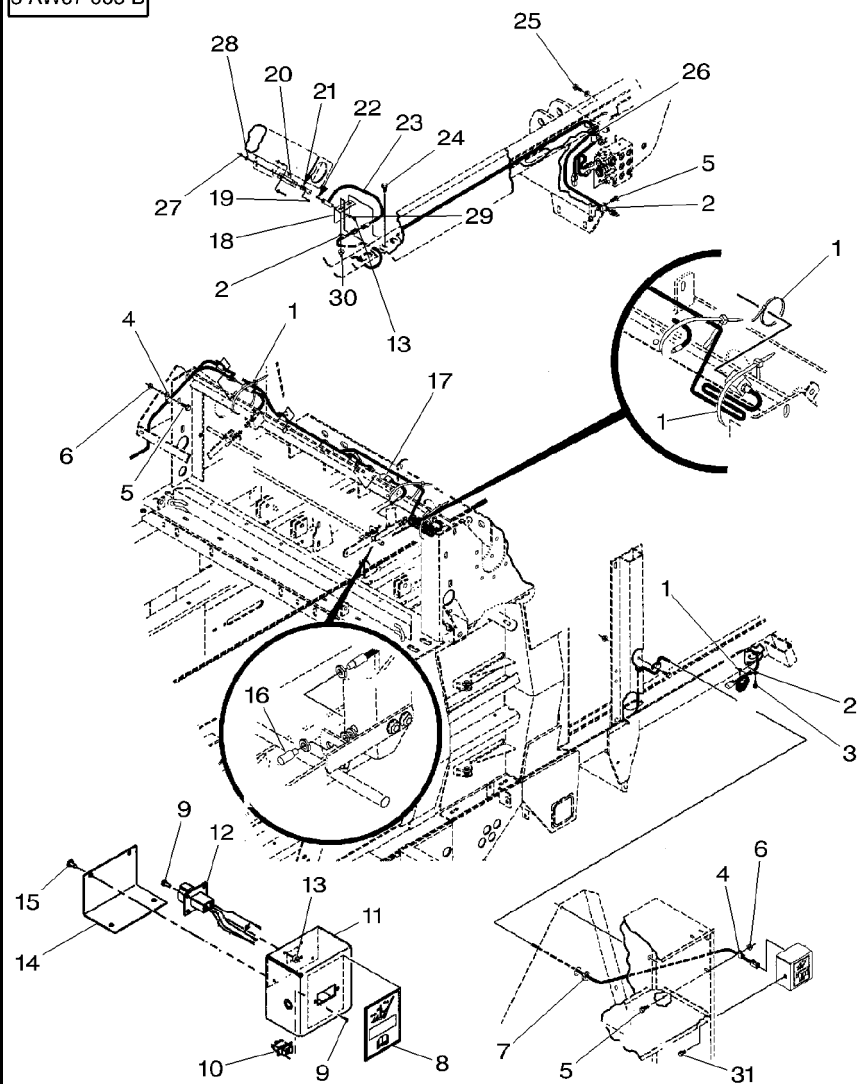

5-AW07-005-B

1	70925094		6	CLAMP	COLLIER	HALTESCHELLE
2	70926917	3/8		FASCETTA	ABRAZADERA	
3	Y702951	3/8-16 X 3/4	3	CLAMP	COLLIER	HALTESCHELLE
4	70925617	1/2		FASCETTA	ABRAZADERA	
5	7883382	3/8-16 X 1	1	SCREW	VIS	SCHRAUBE
6	700711238			VITE	TORNILLO	
7	113354M1		6	CLAMP	COLLIER	HALTESCHELLE
8	700715152			FASCETTA	ABRAZADERA	
9	700704132		7	SCREW	VIS	SCHRAUBE
10	700711188			VITE	TORNILLO	
11	700153393		7	NUT	ECROU	MUTTER
12	700725949			DADO	TUERCA	
13	700710189		1	GROMMET	PASSE FIL	GUMMITUELLE
14	700153397			GOMMINO	PASACABLE	
15	1705912		1	DECAL	DECALCOMANIE	AUFKLEBER
16	700710211			DECALCOMANIA	CALCOMANIA	
17	700119161		6	SCREW	VIS	SCHRAUBE
18	700138067			VITE	TORNILLO	
19	700711659		1	SWITCH	INTERRUPTEUR	SCHALTER
20	700122574			INTERRUPTORE	INTERRUPTOR	
21	700709996		1	HOUSING	CARTER	GEHAEUSE
22	700710188			CARCASSA	ALOJAMIENTO	
23	700710208		1	HARNESS	FAISCEAU	KABELBAUM
24	7883317	5/16-18 X 1/2		FASCIOCAVI	MAZO CABLES	
25	7883382	3/8-16 X 1	8	NUT	ECROU	MUTTER
26	Y705533	3/8		DADO	TUERCA	
			1	COVER	COUVERCLE	DECKEL
				COPERCHIO	CUBIERTA	
			4	SCREW	VIS	SCHRAUBE
				VITE	TORNILLO	
			2	ACTUATOR	DECLENCHEUR	SCHWENKZYLINDER
				AZIONATORE	ACTUADOR	
			2	SWITCH	INTERRUPTEUR	SCHALTER
				INTERRUPTORE	INTERRUPTOR	
			1	SHANK	ANGLE	SCHAFT
				FUSO	MANGO	
			2	SCREW	VIS	SCHRAUBE
				VITE	TORNILLO	
			1	SUPPORT	SUPPORT	LAGERUNG
				SUPPORTO	DISPOS.DE SOSTEN	
			1	ACTUATOR	DECLENCHEUR	SCHWENKZYLINDER
				AZIONATORE	ACTUADOR	
			4	SCREW	VIS	SCHRAUBE
				VITE	TORNILLO	
			1	SWITCH	INTERRUPTEUR	SCHALTER
				INTERRUPTORE	INTERRUPTOR	
			2	BOLT	BOULON	MASCH.SCHRAUBE
				BULLONE	PERNO	
			1	SCREW	VIS	SCHRAUBE
				VITE	TORNILLO	
			1	WASHER	RONDELLA	UNTERLEGSCHIEBE
				RONDELLA	ARANDELA