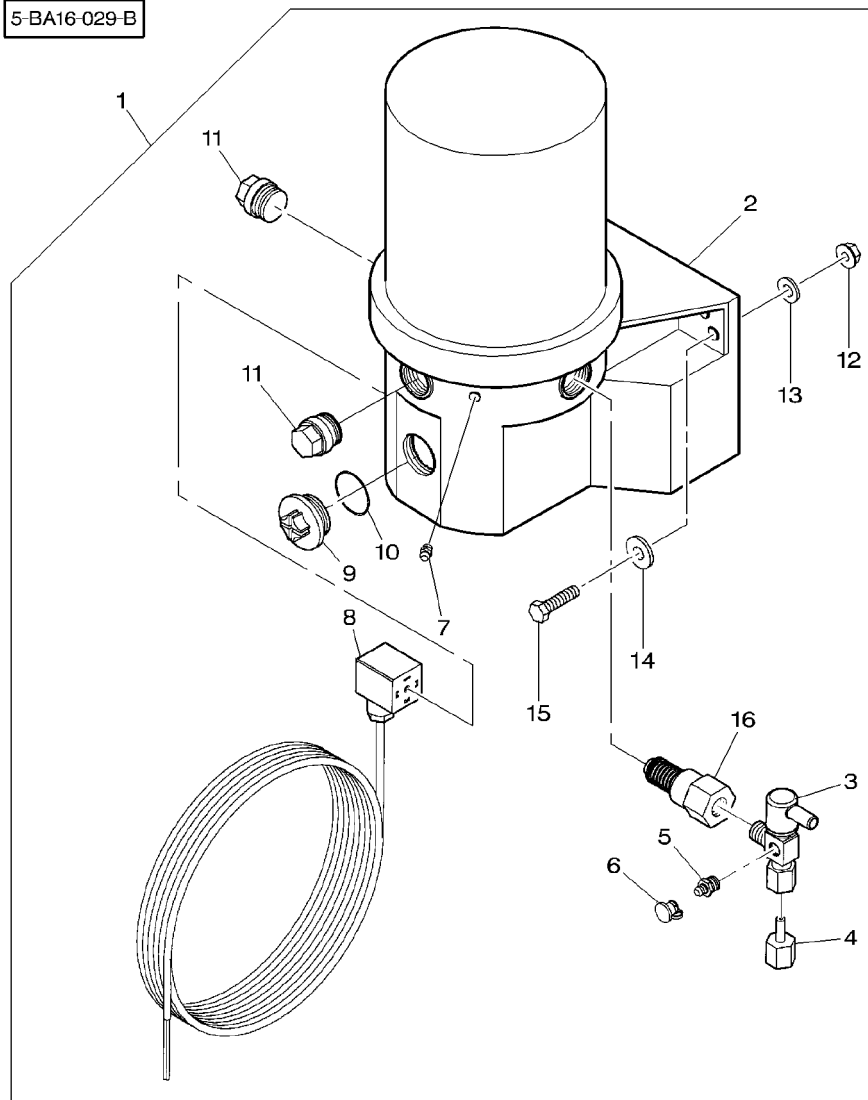

5-BA16-029-B

1	700725825		1	PUMP	POMPE	PUMPE
2		1	REF. 1	POMPA	POMPE	BOMBA
3	700720099	1		POMPE	POMPA	PUMPE
4	700720100	1		1 RELIEF VALVE	VALVE SECURITE	UEBERDR.VENTIL
5	70914465	1	1/8-27	ADAPTATEUR	VALVOLA LIMITATR	VALV.DESCARG
6	700720101	1		ADATTATORE	REDUZIERNIPPEL	REDUZIERNIPPEL
7	70914687	1	1/4-28	1 GREASE NIPPLE	ADAPTADOR	ADAPTADOR
8	700720103	1		GRAISSEUR DROIT	INGRASSAT.	FETT-NIPPEL
9	700720105	1		INGRASSAT.	ENGRASADOR	ENGRASADOR
10	700720106	1		1 CAP	CHAPEAU	KAPPE
11	700720104	1		CAPPELLO	CAPPELLO	TAPA
12	70931277	1	5/16-18	1 GREASER	GRAISSEUR	FETTNIPEL
13	Y705525	1	5/16	INGRASSATORE	INGRASSATORE	ENGRASADOR
14	70917642	1	5/16	1 HARNESS	FAISCEAU	KABELBAUM
15	700705617	1	5/16-18 X1-1/4	FASCIOCAVI	MAZO CABLES	MAZO CABLES
16	700720108	1		BOUCHON	VERSCHL.STOPFEN	VERSCHL.STOPFEN
				TAPPO	TAPON	TAPON
				1 O RING	JOINT TORIQUE	O-RING
				ANELLO OR	ANELLO OR	JUNTA TORICA
				2 PLUG	BOUCHON	VERSCHL.STOPFEN
				TAPPO	TAPON	TAPON
				2 NUT	ECROU	MUTTER
				DADO	DADO	TUERCA
				2 WASHER	RONDELLE	UNTERLEGSCHIEBE
				RONDELLA	RONDELLA	ARANDELA
				2 WASHER	RONDELLE	UNTERLEGSCHIEBE
				RONDELLA	RONDELLA	ARANDELA
				2 BOLT	BOULON	MASCH.SCHRAUBE
				BULLONE	BULLONE	PERNO
				1 ELEMENT	ELEMENT	ELEMENT
				ELEMENTO	ELEMENTO	ELEMENTO