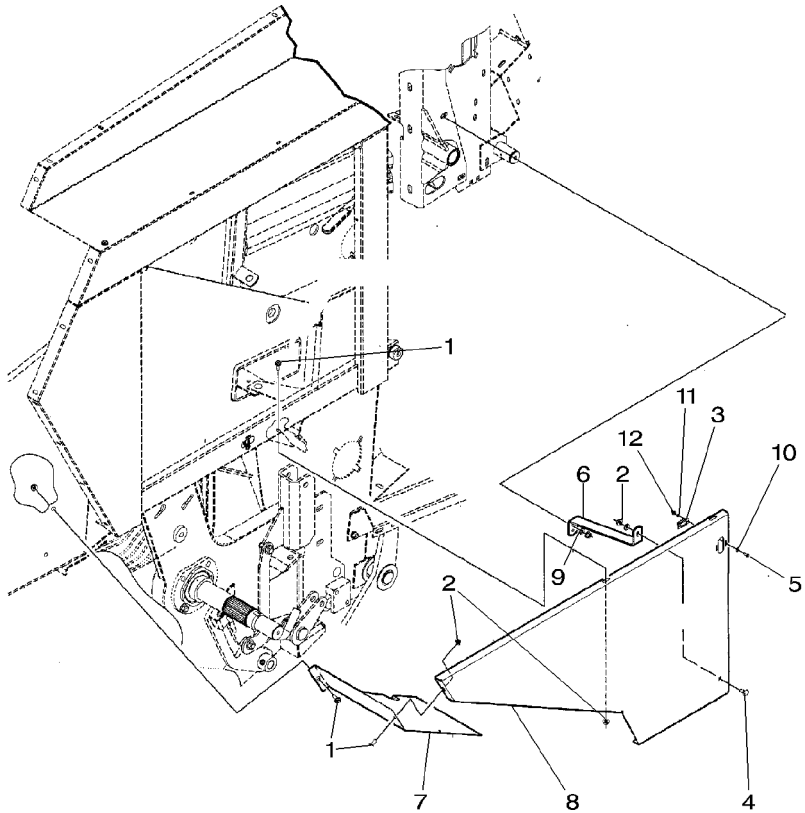

Shields
Garants
Schutzbleche
Difese
Proteccionee

With Cutter
Avec Couteau
Mit Messer
Con Cuchillo
Con Coltello

60-45

Left Side
Cote Gauche
Linke Seite
Lato Sinistro
Lado Izquierdo

5-BA40-006-A

1	7883325	5/16-18 X 3/4	6	SCREW	VIS	SCHRAUBE
2	70931277	5/16-18	8	NUT	VITE	TORNILLO
3	700714529				ECROU	MUTTER
4	Y705525	5/16	1	RECEIVER	DADO	TUERCA
5	700700628	No 10-24 X 1/2	1	RECEIVER	RECEVEUR	EMPFAENGER
6	700139059P		2	WASHER	RICEVITORE	RECEPTOR
7	700138491P	◀			RONDELLE	UNTERLEGSCHIEBE
8	700138489P	◀	2	WASHER	RONDELLE	ARANDELA
9	364352X1	5/16-18 X 3/4	2	SCREW	RONDELLA	ARANDELA
10	70917380	No 10			VIS	SCHRAUBE
11	705004	No 10	1	STRAP	VITE	TORNILLO
12	Y704072	No 10-24			PATTE	LASCHE
					CORREGGIA	FAJA
			1	SHIELD	TOLE	SCHILD
			1	SHIELD	RIPARO	BLINDAJE
			2	BOLT UNC	TOLE	SCHILD
			2	WASHER	RIPARO	BLINDAJE
			2	LOCK WASHER	BOULON UNC	MASCH.SCHRB.UNC
			2	NUT	BULLONE UNC	PERNO UNC
					RONDELLE	UNTERLEGSCHIEBE
					RONDELLA	ARANDELA
					RONDELLE FREIN	FEDERRING
					ROSETTA ELASTICA	ARANDELA GROWER
					ECROU	MUTTER
					DADO	TUERCA