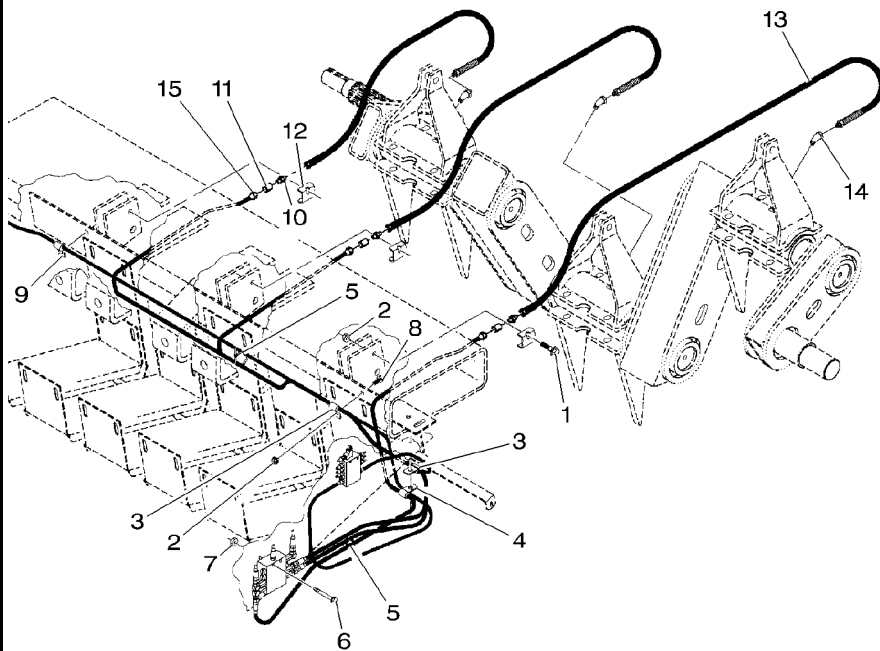

5-BA16-028-B

1	700711084	3/8-16 X 1-1/2	3	BOLT	BOULON BULLONE	MASCH.SCHRAUBE PERNO
2	700711238	3/8-16	5	NUT	ECROU DADO	MUTTER TUERCA
3	70925619	5/8	2	CLAMP	COLLIER FASCETTA	HALTESCHELLE ABRAZADERA
4	70926049	3/4	1	CLAMP	COLLIER FASCETTA	HALTESCHELLE ABRAZADERA
5	70925094		2	CLAMP	COLLIER FASCETTA	HALTESCHELLE ABRAZADERA
6	7701444	No 10-32 X 1-3/4	4	BOLT	BOULON BULLONE	MASCH.SCHRAUBE PERNO
7	Y704445	No 10-32	4	NUT	ECROU DADO	MUTTER TUERCA
8	7883382	3/8-16 X 1	2	SCREW	VIS VITE	SCHRAUBE TORNILLO
9	70928654	1/4	1	CLIP	CLIP FERMAGLIO	SHELLE CRAPA RETEN
10	70919171		3	CONNECTOR	BORNE MORSETTO	DOPPELNIPPEL CONECTOR
11	70901763		3	UNION	RACCORD RACCORDO	VERSCHRAUBUNG RACOR
12	700113671P		3	CLAMP	COLLIER FASCETTA	HALTESCHELLE ABRAZADERA
13	700706798		3	HOSE	DURITE TUBO FLESSIBILE	SCHLAUCH FLEXIBLE
14	70920655	1/8-27 X 45	3	ELBOW	COUDE GOMITO	WINKELSTUECK CODO
15	700706840		3	CONNECTOR	BORNE MORSETTO	DOPPELNIPPEL CONECTOR