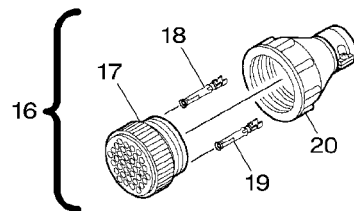

5-BA64-007-A

- 1 700708753
- 2 700706400
- 3 700706401
- 4 700706399
- 5 700706999
- 6 700708760
- 7 700708761
- 8 700707002
- 9 700708963
- 10 700709354
- 11 700708964
- 12 700707003
- 13 700718604
- 14 700718605
- 15 700709911
- 16 700707004
- 17 72514681
- 18 700718608
- 19 700718607
- 20 72514691
- 21 1713981
- 22 700707001
- 23 700709175

1 KIT, HARNESS	JEU FAISCEAU KIT FASCIOCAVI	KABELSTRANGSATZ JUEGO DE ARNES
15 SEAL	JOINT ETANCHEITE PARAOLIO	DICHRING RETEN
6 CONNECTOR	BORNE MORSETTO	DOPPELNIPPEL CONECTOR
1 CONNECTOR	BORNE MORSETTO	DOPPELNIPPEL CONECTOR
1 KIT, HARNESS	JEU FAISCEAU KIT FASCIOCAVI	KABELSTRANGSATZ JUEGO DE ARNES
9 SLEEVE	MANCHON MANICOTTO	HUELSE MANCHA
1 CONNECTOR	BORNE MORSETTO	DOPPELNIPPEL CONECTOR
1 KIT, HARNESS	JEU FAISCEAU KIT FASCIOCAVI	KABELSTRANGSATZ JUEGO DE ARNES
1 CONNECTOR	BORNE MORSETTO	DOPPELNIPPEL CONECTOR
1 KIT	JEU KIT	SATZ JUEGO
1 CONNECTOR	BORNE MORSETTO	DOPPELNIPPEL CONECTOR
1 KIT, HARNESS	JEU FAISCEAU KIT FASCIOCAVI	KABELSTRANGSATZ JUEGO DE ARNES
1 CONNECTOR	BORNE MORSETTO	DOPPELNIPPEL CONECTOR
37 PIN	GOUILLE PERNO	BOLZEN PASADOR
1 CLAMP	COLLIER FASCETTA	HALTESCHELLE ABRAZADERA
1 KIT, HARNESS	JEU FAISCEAU KIT FASCIOCAVI	KABELSTRANGSATZ JUEGO DE ARNES
1 CONNECTOR	BORNE MORSETTO	DOPPELNIPPEL CONECTOR
37 CONNECTOR	BORNE MORSETTO	DOPPELNIPPEL CONECTOR
37 CONNECTOR	BORNE MORSETTO	DOPPELNIPPEL CONECTOR
1 CLAMP	COLLIER FASCETTA	HALTESCHELLE ABRAZADERA
1 KIT	JEU KIT	SATZ JUEGO
1 KIT, HARNESS	JEU FAISCEAU KIT FASCIOCAVI	KABELSTRANGSATZ JUEGO DE ARNES
1 CONNECTOR	BORNE MORSETTO	DOPPELNIPPEL CONECTOR