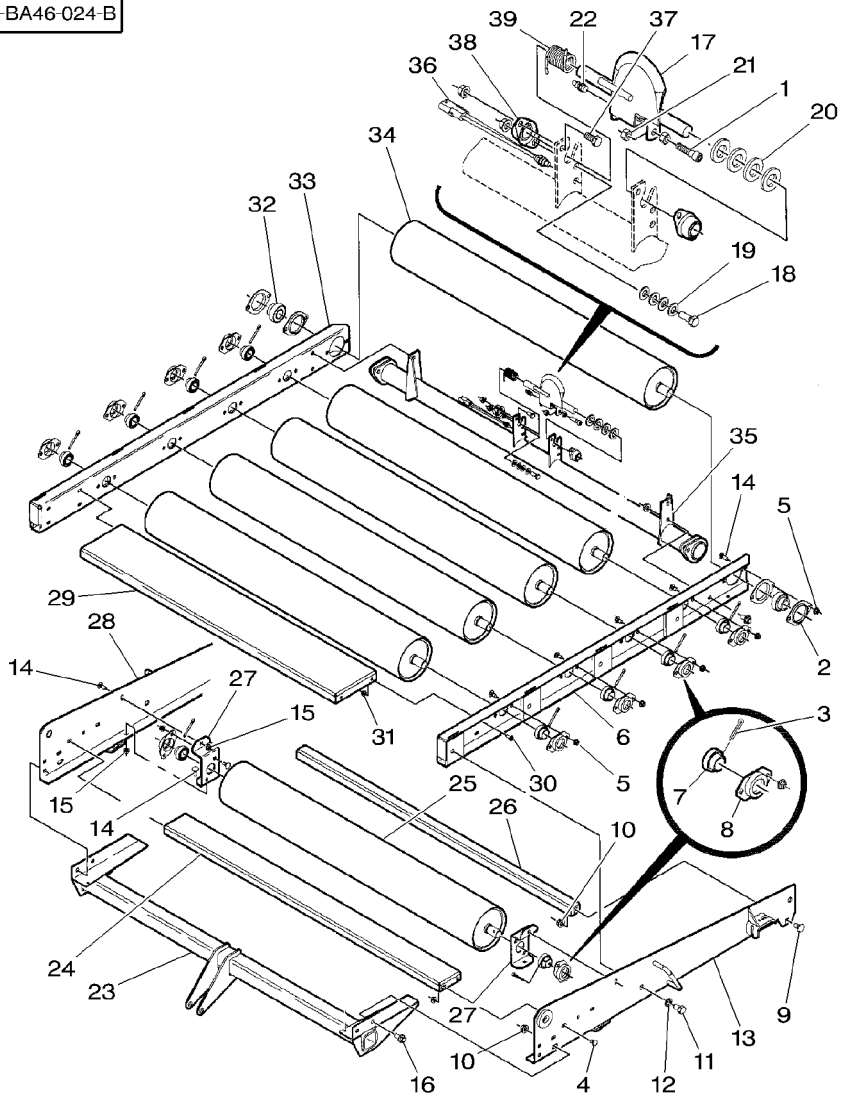

Bale Chute
Rampe De Dechargement
Ballenrutsche
Scivolo Per Balle
Tobogan De Descarga

80-60

Roller Kit (Continued)
Jeu De Rouleaux (Suite)
Satzwalzen (Folge)
Gioco Rullo (Seguito)
Juego Rodillos (Sigue)

5-BA46-024-B

26	700138046B		1	CHANNEL	CANAL PROFILATO	KANAL CANAL
27	700138052B		2	SUPPORT	SUPPORT SUPPORTO	LAGERUNG DISPOS.DE SOSTEN
28	700129745P	▶	1	ANGLE	EQUERRE ANGOLO	WINKEL ANGULO
29	700138051B		1	SHIELD	TOLE RIPARO	SCHILD BLINDAJE
30	7883325	5/16-18 X 3/4	4	SCREW	VIS VITE	SCHRAUBE TORNILLO
31	Y704726	5/16-18	4	NUT	ECROU DADO	MUTTER TUERCA
32	70590709		2	BEARING ASSY	ROULEMENT CUSCINETTO COMPL	RADIALLAGER RODAMIENTO RAD
33	700139259B	▶	1	CHANNEL	CANAL PROFILATO	KANAL CANAL
34	700138049B		1	TUBE	TUBE TUBO	ROHR TUBO
35	700153373B		1	SUPPORT	SUPPORT SUPPORTO	LAGERUNG DISPOS.DE SOSTEN
36	700119161		1	SWITCH	INTERRUPTEUR INTERRUPTORE	SCHALTER INTERRUPTOR
37	353689X1	3/8-16 X 3/4	3	SCREW UNC	VIS UNC VITE UNC	SCHRAUBE UNC TORNILLO UNC
38	Y714592		2	BUSH	BAGUE BOCCOLA	BUCHSE CASQUILLO
39	700716833		1	SPRING	RESSORT MOLLA	FEDER MUELLE