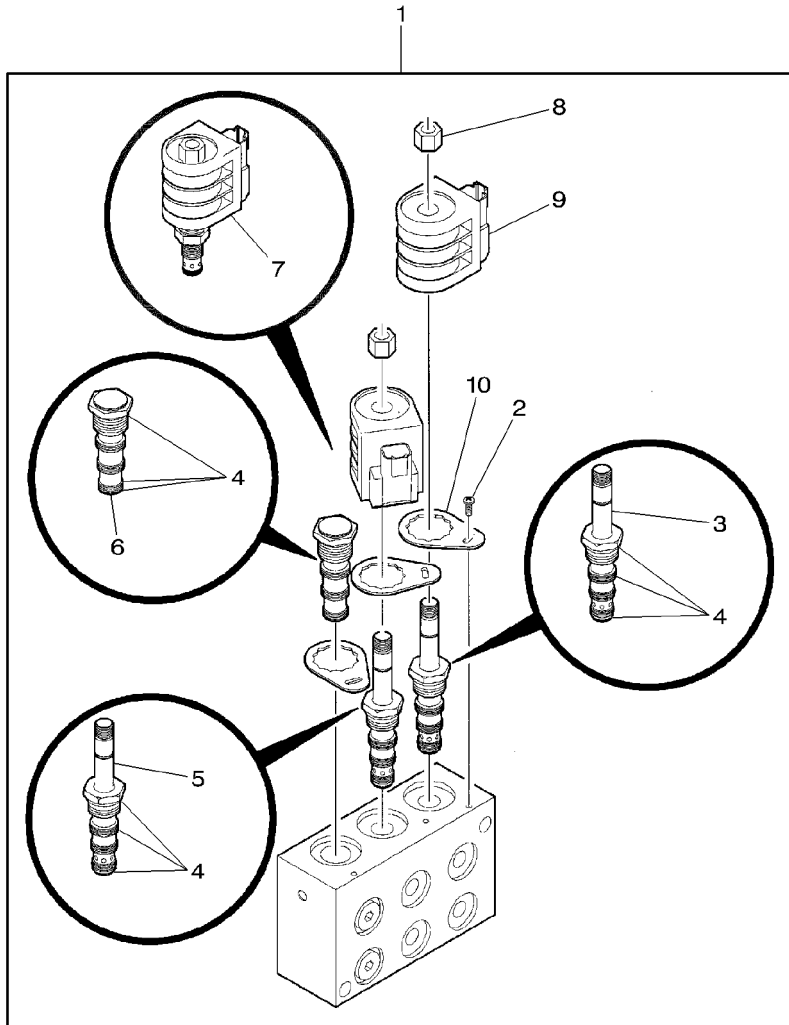

5-BA55-023-B

1	700725830		1	PRESSURE VALVE	VALVE	DRUCKVENTIL
2	700704132	1	No 6-32 X 3/8		VALVOLA PRESSION	VALVULA PRESION
3	1079723M1	1		3 SCREW	VIS	SCHRAUBE
4	700712678	1		1 SOLENOID VALVE	VITE	TORNILLO
5	700712920	7		3 KIT, SEAL	VALVE SOLENOIDE	MAGNETVENTIL
6	700720311	1		1 PRESSURE VALVE	VALVOLA SOLENOIDE	VALVULA SOLENOID
7	700725938	1		3 KIT, SEAL	JEU ETANCHEITE	DICHTRINGSATZ
8	700712821	7		1 PRESSURE VALVE	KIT TENUTA	RETENES JUEGO
9	700725827	7		1 PRESSURE VALVE	VALVE	DRUCKVENTIL
10	700716903	1		1 PLUG	VALVOLA PRESSION	VALVULA PRESION
				1 CARTRIDGE	BOUCHON	VERSCHL.STOPFEN
				2 NUT	TAPPO	TAPON
				2 COIL	CARTOUCHE	PATRONE
				3 PLATE	CARTUCCIA	ELEMENTO FILTRO
					ECROU	MUTTER
					DADO	TUERCA
					BOBINE	KNICKSCHUTZFEDER
					BOBINA	BOBINA
					PLAQUE	PLATTE
					PIASTRA	PLATO