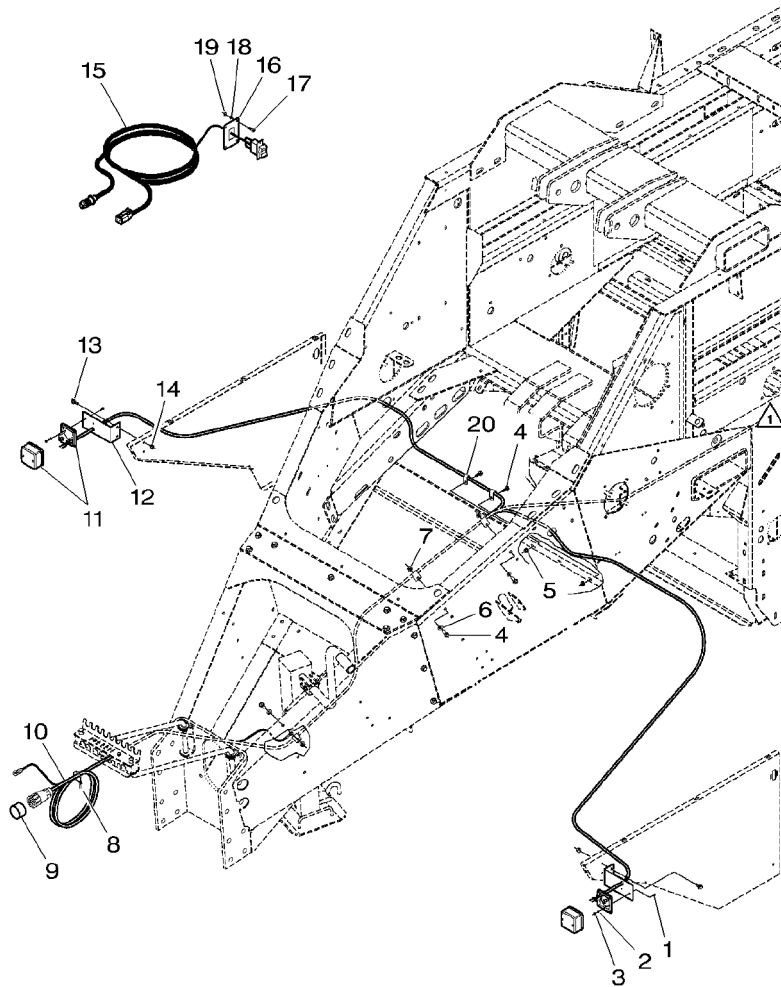

5-AW02-004-A

1	700705185	4	SCREW	VIS	SCHRAUBE
2	70922710	4	LOCK WASHER	VITE	TORNILLO
3	704494	4	LOCK WASHER	RONDELLE FREIN	FEDERRING
4	7883382	4	NUT	ROSETTA ELASTICA	ARANDELA GROWER
5	Y704734	4	NUT	ECROU	MUTTER
6	Y705533	4	SCREW	DADO	TUERCA
7	700711238	4	SCREW	VIS	SCHRAUBE
8	70937133	4	NUT	VITE	TORNILLO
9	Y745216	2	NUT	ECROU	MUTTER
10	700722788	2	WASHER	DADO	TUERCA
11	700723642	3	WASHER	RONDELLE	UNTERLEGSCHIEBE
12	700137697P	3	NUT	RONDELLE	ARANDELA
13	7883325	3	NUT	ECROU	MUTTER
14	Y704726	3	NUT	DADO	TUERCA
15	700722786	1	TIE	ATTACHE	KUPPL.STANGE
16	700137047P	1	TIE	TRAVERSA ATTACCO	BARRA DE ENLACE
17	700705088	1	CAP	CHAPEAU	KAPPE
18	705004	1	CAP	CAPPELLO	TAPA
19	Y704072	1	HARNESS	FAISCEAU	KABELBAUM
20	70925617	1	HARNESS	FASCIOCABI	MAZO CABLES
		2	LIGHT	FEU	LEUCHTE
		2	BRACKET	FARO	ALUMBRADO
		2	BRACKET	SUPPORT FIXATION	HALTEARM
		4	SCREW	SUPPORTO FISSAGG	SOPORTE
		4	SCREW	VIS	SCHRAUBE
		4	NUT	VITE	TORNILLO
		4	NUT	ECROU	MUTTER
		4	NUT	DADO	TUERCA
		1	HARNESS	FAISCEAU	KABELBAUM
		1	BRACKET	FASCIOCABI	MAZO CABLES
		1	BRACKET	SUPPORT FIXATION	HALTEARM
		4	SCREW	SUPPORTO FISSAGG	SOPORTE
		4	SCREW	VIS	SCHRAUBE
		4	LOCK WASHER	VITE	TORNILLO
		4	LOCK WASHER	RONDELLE FREIN	FEDERRING
		4	NUT	ROSETTA ELASTICA	ARANDELA GROWER
		4	NUT	ECROU	MUTTER
		4	NUT	DADO	TUERCA
		5	CLAMP	COLLIER	HALTESCHELLE
				FASCETTA	ABRAZADERA