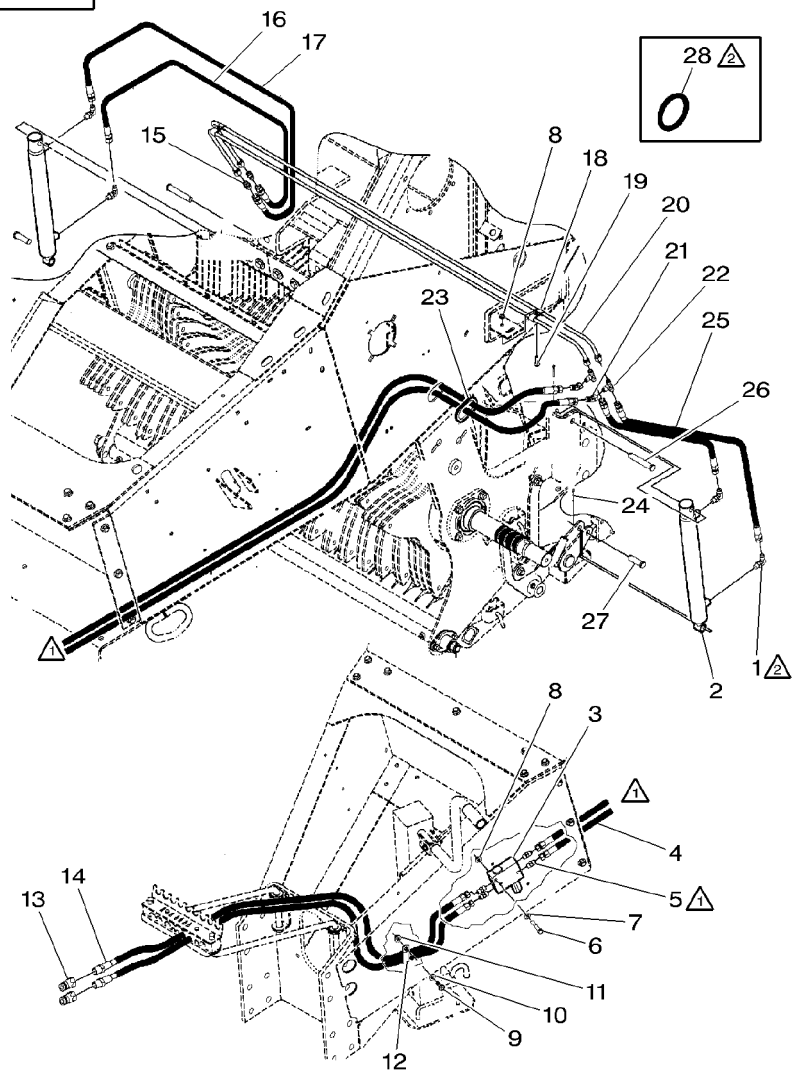

5-BA55-024-A

1	357197X91	9/16-18 X 90	4	ELBOW	COUDE GOMITO	WINKELSTUECK CODO
2	700720351	👁 70-50 No 1	2	CYLINDER	CYLINDRE CILINDRO	ZYLINDER CILINDRO
3	700720347	👁 70-55 No 1	1	PRESSURE VALVE	VALVE VALVOLA PRESSION	DRUCKVENTIL VALVULA PRESION
4	700720306		2	HOSE	DURITE TUBO FLESSIBILE	SCHLAUCH FLEXIBLE
5	70922522	9/16-18	4	CONNECTOR	BORNE MORSETTO	DOPPELNIPPEL CONECTOR
6	354613X1	5/16-18 X 2-1/4	1	BOLT UNC	BOULON UNC BULLONE UNC	MASCH.SCHRB.UNC PERNO UNC
7	70918265	5/16	1	WASHER	RONDELLE RONDELLA	UNTERLEGSCHIEBE ARANDELA
8	Y704726	5/16-18	3	NUT	ECROU DADO	MUTTER TUERCA
9	7883382	3/8-16 X 1	1	SCREW	VIS VITE	SCHRAUBE TORNILLO
10	Y705533	3/8	1	WASHER	RONDELLE RONDELLA	UNTERLEGSCHIEBE ARANDELA
11	Y704734	3/8-16	3	NUT	ECROU DADO	MUTTER TUERCA
12	700717627		1	CLAMP	COLLIER FASCETTA	HALTESCHELLE ABRAZADERA
13	7746688		2	NIPPLE	GRAISSEUR COUDE NIPPLO	NIPPEL NIPLE
14	700720224		2	HOSE	DURITE TUBO FLESSIBILE	SCHLAUCH FLEXIBLE
15	846477		2	UNION	RACCORD RACCORDO	VERSCHRAUBUNG RACOR
16	700720358		1	HOSE	DURITE TUBO FLESSIBILE	SCHLAUCH FLEXIBLE
17	700720222		2	HOSE	DURITE TUBO FLESSIBILE	SCHLAUCH FLEXIBLE
18	70928931		4	CLAMP	COLLIER FASCETTA	HALTESCHELLE ABRAZADERA
19	7883333	5/16-18 X 1	2	SCREW	VIS VITE	SCHRAUBE TORNILLO
20	700706392		2	TUBE	TUBE TUBO	ROHR TUBO
21	70929912		2	ELBOW	COUDE GOMITO	WINKELSTUECK CODO
22	70919087		2	TEEPIECE	TE RACCORDO A T	T-STUECK PIEZA EN T
23	700139077		1	TRIM	ENJOLIVEUR FINITURA	ZIERLEISTE TAPIZADO
24	354070X1	5/32 X 1-1/4	4	PIN	GOUPILLE PERNO	BOLZEN PASADOR
25	700720223		1	HOSE	DURITE TUBO FLESSIBILE	SCHLAUCH FLEXIBLE
26	700706685	5/8 X 3-3/4	2	CLIP	CLIP FERMAGLIO	SHELLE CRAPA RETEN