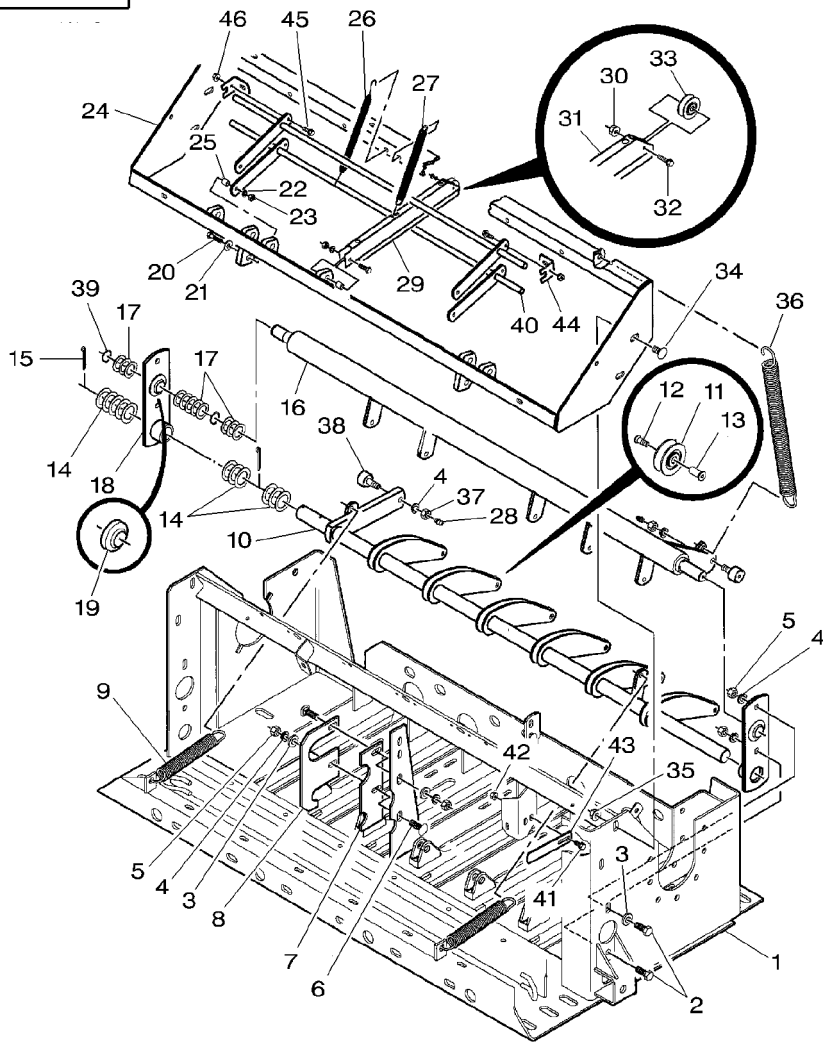

5-BA26-006-B

1	700154495M		1	FRAME	BATI	RAHMEN
2	70921176	1/2-13 X 1-1/4		TELAIO	BASTIDOR	
3	705541	1/2	4	SCREW	VIS	SCHRAUBE
4	353439X1	1/2	4	FLAT WASHERS	VITE	TORNILLO
5	375098X1	1/2-13	4	LOCK WASHER	RONDELLES PLATES	UNTERLEGSCHIEBEN
6	33488PF	1/2-13 X 1-1/2	8	NUT UNC	RONDELLE PIANE	ARANDELAS PLANAS
7	6845713P		8	LOCK WASHER	RONDELLE FREIN	FEDERRING
8	6845721P		6	NUT UNC	ROSETTA ELASTICA	ARANDELA GROWER
9	858308		6	NUT UNC	ECROU UNC	MUTTER UNC
10	700113336B		2	SCREW	DADO UNC	TUERCA UNC
11	700722661	10	2	SCREW	VIS	SCHRAUBE
12	8701476	10 No 10-32 X 1/2		TORNILLO	TORNILLO	
13	866566	10 No 10-32	1	PLATE	VITE	TORNILLO
14	Y740068	1-1/4 X 18	1	PLATE	PLAQUE	PLATTE
15	70925721	5/32 X 1-3/4	1	PIASTRA	PIASTRA	PLATO
16	700113330B		1	BRACKET	SUPPORT FIXATION	HALTEAMM
17	Y52209	1 X 18	2	BRACKET	SUPPORTO FISSAGG	SOPORTE
18	700113342P		2	SPRING	RESSORT	FEDER
19	700706269	18	1	ARM	MOLLA	MUELLE
20	353681X1	5/16-18 X1-1/4	1	ARM	BRAS	ARM
21	70917642	5/16	6	BEARING BALL	BRACCIO	BRAZO
22	70917356	5/16	10	BEARING BALL	ROULEMENT BILLES	KUGELLAGER
23	70917372	5/16-18	6	BOLT	CUSCINETTO SFERE	COJINETE DE BOLA
24	6844971		6	BOLT	BOLLON	MASCH.SCHRAUBE
25	6523799		6	FASTENER	BULLONE	PERNO
26	700712484		11	SHIM	AGRAFE	HALTEKLAMMER
			14	Y740068	LACCIO	CIERRE
			15	70925721	CALE REGLAGE	EINSTELLBLECH
			16	700113330B	SPESSORE	CALCE
			17	Y52209	GOUPILE	BOLZEN
			18	700113342P	PERNO	PASADOR
			19	700706269	ARBRE	WELLE
			20	353681X1	ALBERO	ARBOL
			21	70917642	BAGUE	BUCHSE
			22	70917356	BOCCOLA	CASQUILLO
			23	70917372	SUPPORT	SUPPORT
			24	6844971	SUPPORTO	LAGERUNG
			25	6523799	ROTULE SPHERIQUE	DISPOS.DE SOSTEN
			26	700712484	GIUNTO SFERICO	KUGELGELENK
					UNION ROTULA	UNION ROTULA
					BOULON UNC	MASCH.SCHRB.UNC
					BULLONE UNC	PERNO UNC
					RONDELLE	UNTERLEGSCHIEBE
					RONDELLA	ARANDELA
					RONDELLE FREIN	FEDERRING
					ROSETTA ELASTICA	ARANDELA GROWER
					ECROU	MUTTER
					DADO	TUERCA
					SUPPORT FIXATION	HALTEAMM
					SUPPORTO FISSAGG	SOPORTE
					BAGUE	BUCHSE
					BOCCOLA	CASQUILLO
					RESSORT TRACTION	ZUGFEDER
					MOLLA TENDITRICE	RESORTE TENSOR