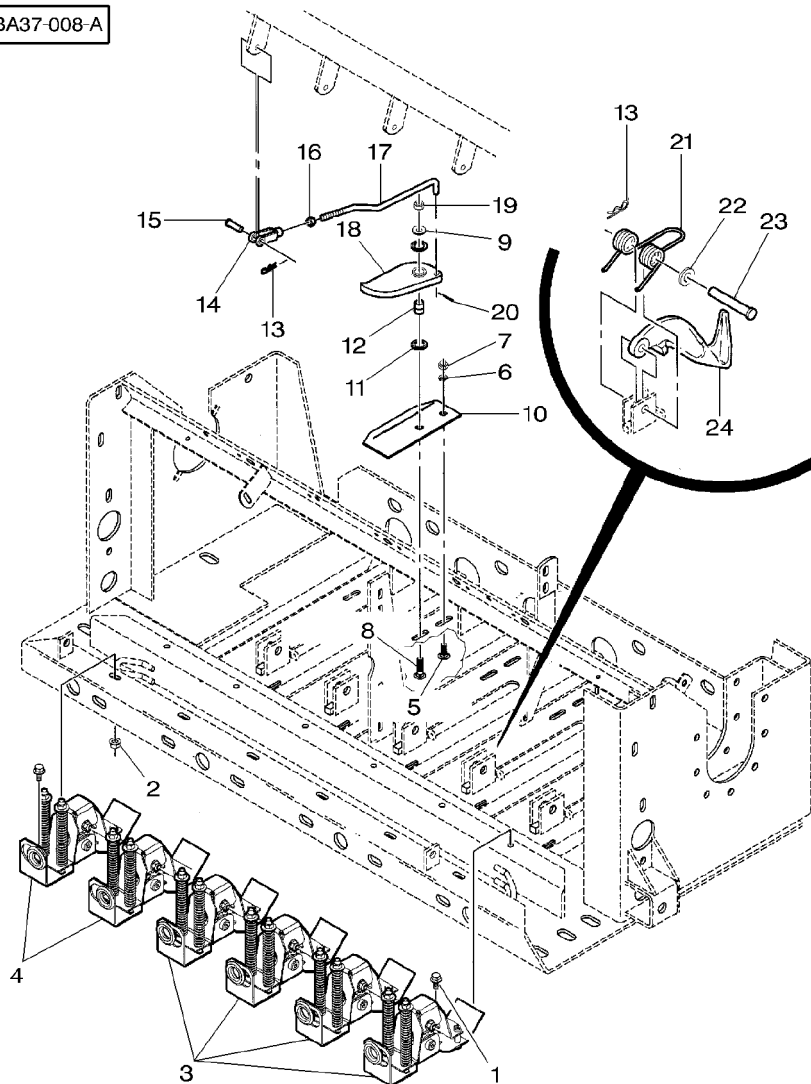

Knötter Control
Commande Des Noueurs
Binderantrieb
Comando Legatore
Mando Del Anudadora

Frame
Bati
Rahmen
Telaio
Bastidor

50-60

5-BA37-008-A

1	7703432		12	SCREW	VIS	SCHRAUBE
2	704247		12	LOCKNUT	VITE	TORNILLO
3	700139338P		12	LOCKNUT	ECROU BLOCAGE	FLACHMUTTER
4	700139336P		4	TENSIONER	AUTOBLOCCANTE	CONTRATUERCA
5	70922786	3/8-16 X 1	2	TENSIONER	TENDEUR	TENSOR
6	353434X1	3/8	6	BOLT	TENDITORE	SPANNER
7	355566X1	3/8-16	6	LOCK WASHER	TENDEUR	TENSOR
8	768036	3/8-16 X 1-1/2	6	NUT UNC	TENDITORE	MASCH.SCHRAUBE
9	355619X1	3/8	6	BOLT	BOULON	PERNO
10	700122682P		6	LOCK WASHER	BULLONE	FEDERRING
11	8044695		6	NUT UNC	RONDELLE FREIN	ARANDELA GROWER
12	700122681P		6	BOLT	ROSETTA ELASTICA	MUTTER UNC
13	98-2107	.149	6	LOCK WASHER	ECROU UNC	TUERCA UNC
14	70924121		6	BOLT	DADO UNC	TUERCA UNC
15	63586		6	BOLT	DADO UNC	MASCH.SCHRAUBE
16	70918403		6	WASHER	BOULON	PERNO
17	6523740P		6	WASHER	BULLONE	UNTERLEGSCHIEBE
18	Y700113345		6	PLATE	RONDELLE	ARANDELA
19	10163	3/8-16	6	PLATE	RONDELLA	PLATTE
20	354057X1	1/8 X 3/4	12	SEAL	PIASTRA	PLATO
21	700706376		6	BUSH	JOINT ETANCHEITE	DICHTRING
22	Y705582		6	BUSH	PARAOLIO	RETN
23	700706685		11	PIN	BAGUE	BUCHSE
24	700137655P		6	YOKE	BOCCOLA	CASQUILLO
			6	CLIP	GOUPILLE	BOLZEN
			6	NUT	PERNO	PASADOR
			6	ROD	CHAPE ARTICULAT	GELENKGABEL
			6	FINGER	FORCELLA	YUGO
			6	NUT	CLIP	SHELLE
			12	PIN	FERMAGLIO	CRAPA RETEN
			5	SPRING	ECROU	MUTTER
			5	WASHER	DADO	TUERCA
			5	CLIP	DADO	TUERCA
			5	DOG	TRINGLE	STANGE
					ASTA	VARILLA
					DOIGT	FINGER
					DITO	DEDO
					MUTTER	MUTTER
					DADO	TUERCA
					GOUPILLE	BOLZEN
					PERNO	PASADOR
					RESSORT	FEDER
					MOLLA	MUELLE
					RONDELLE	UNTERLEGSCHIEBE
					RONDELLA	ARANDELA
					CLIP	SHELLE
					FERMAGLIO	CRAPA RETEN
					CHIEN	KLAUE
					CANE	PRISIONERO