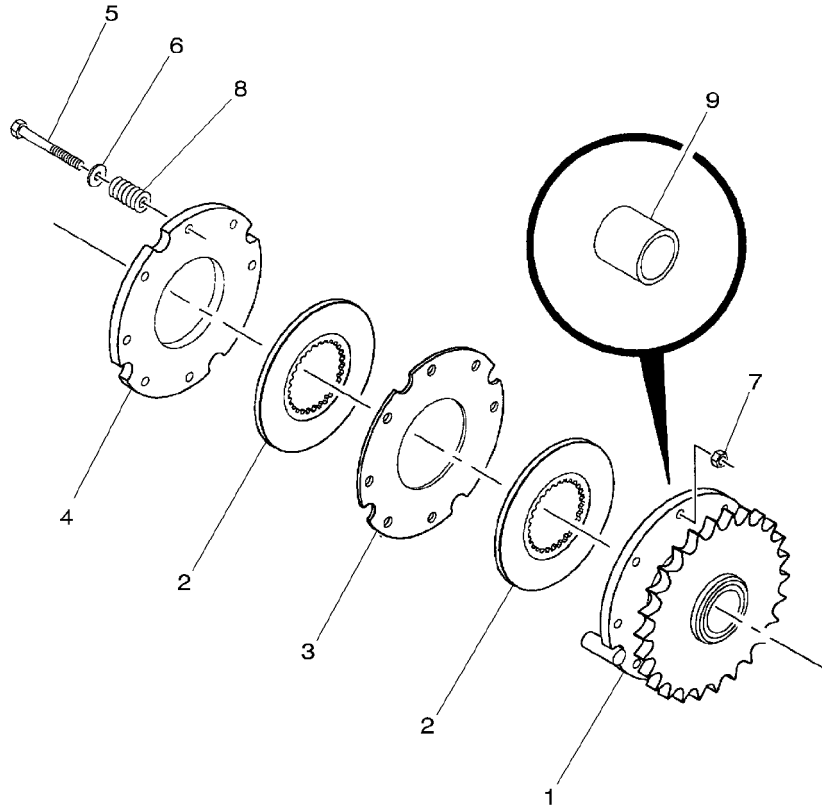

Chain Drive
Transmission Par Chaîne
Kettenantrieb
Trasmissione A Catena
Accionamiento Cadena

10-80

Clutch
Embrayage
Kupplung
Frizione
Embrague

5 BA25-004 A

- 1 700138076P
- 2 **700108820**
- 3 **700140071P**
- 4 **700140072P**
- 5 **354667X1** 3/8-16 X 4
- 6 70917378 3/8
- 7 **Y704734** 3/8-16
- 8 **58107B**
- 9

1 HUB	MOYEU	NABE
	MOZZO	CUBO
2 DISC	DISQUE	SCHEIBE
	DISCO	DISCO
1 CLUTCH DISC	DISQUE EMBRAYAGE	KUPPLUNGSSCHEIBE
	DISCO FRIZIONE	DISCO DE EMBRAGU
1 CLUTCH DISC	DISQUE EMBRAYAGE	KUPPLUNGSSCHEIBE
	DISCO FRIZIONE	DISCO DE EMBRAGU
8 BOLT	BOULON	MASCH.SCHRAUBE
	BULLONE	PERNO
8 WASHER	RONDELLE	UNTERLEGSCHIEBE
	RONDELLA	ARANDELA
8 NUT	ECROU	MUTTER
	DADO	TUERCA
8 SPRING	RESSORT	FEDER
	MOLLA	MUELLE
	NOT USED	NON UTILISE
		INUSATO
		NICHT VERWENDET
		NO SE USA