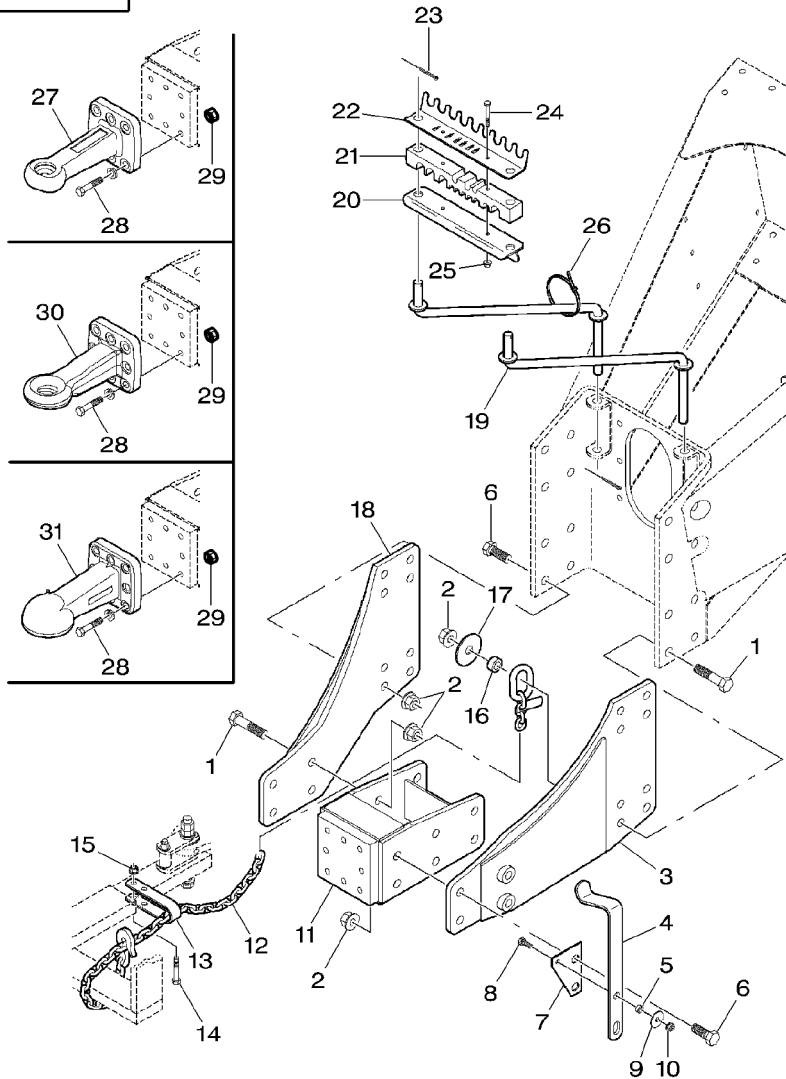

Linkage - Hitch Safety Chain
Attelage - Chaîne De Securite
Lenker - Sicherheitskette
Teranteria - Catena Sicurezza
Enganches - Cadena Seguridad

10-5

5-BA03-003-A

27	700721591		1	COUPLING	CRABOT	KUPPLUNG
27	MK41143	40 mm	1	KIT	ACCOPIAMENTO	ACOPLAMIENTO
28	7703879	M16 X 60	22	SCREW	JEU	SATZ
29	700708348	M16	22	NUT	KIT	JUEGO
30	700723357		1	KIT	VIS	SCHRAUBE
30	MK41144	50 mm	1	KIT	VITE	TORNILLO
31	700721590		1	COUPLING	ECROU	MUTTER
31	MK41145		1	KIT	DADO	TUERCA
					JEU	SATZ
					KIT	JUEGO
					CRABOT	KUPPLUNG
					ACCOPIAMENTO	ACOPLAMIENTO
					JEU	SATZ
					KIT	JUEGO