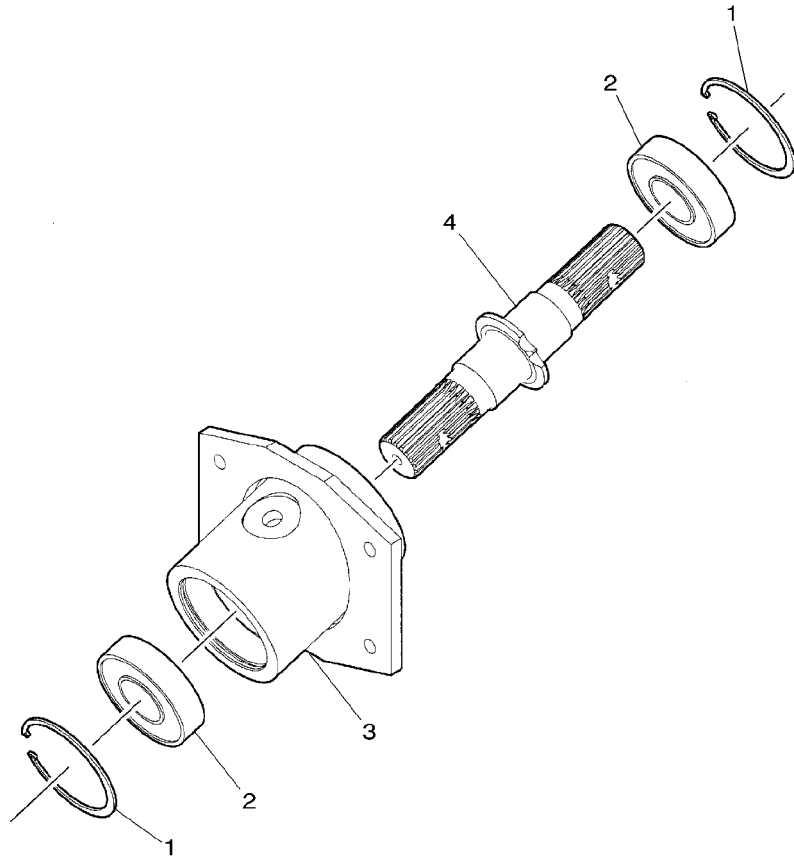

5-BA01-051-A

- 1 355994X1
- 2 391069X1
- 3 700139437P
- 4 700139441

- 2 RING
- 2 BEAR. 6309 2RS
- 1 SUPPORT
- 1 SHAFT

- ANNEAU
- ANELLO
- RLT 6309 2RS
- CUSC. 6309 2RS
- SUPPORT
- SUPPORTO
- ARBRE
- ALBERO

- RING
- ARO
- LAGER 6309 2RS
- RODA. 6309 2RS
- LAGERUNG
- DISPOS.DE SOSTEN
- WELLE
- ARBOL