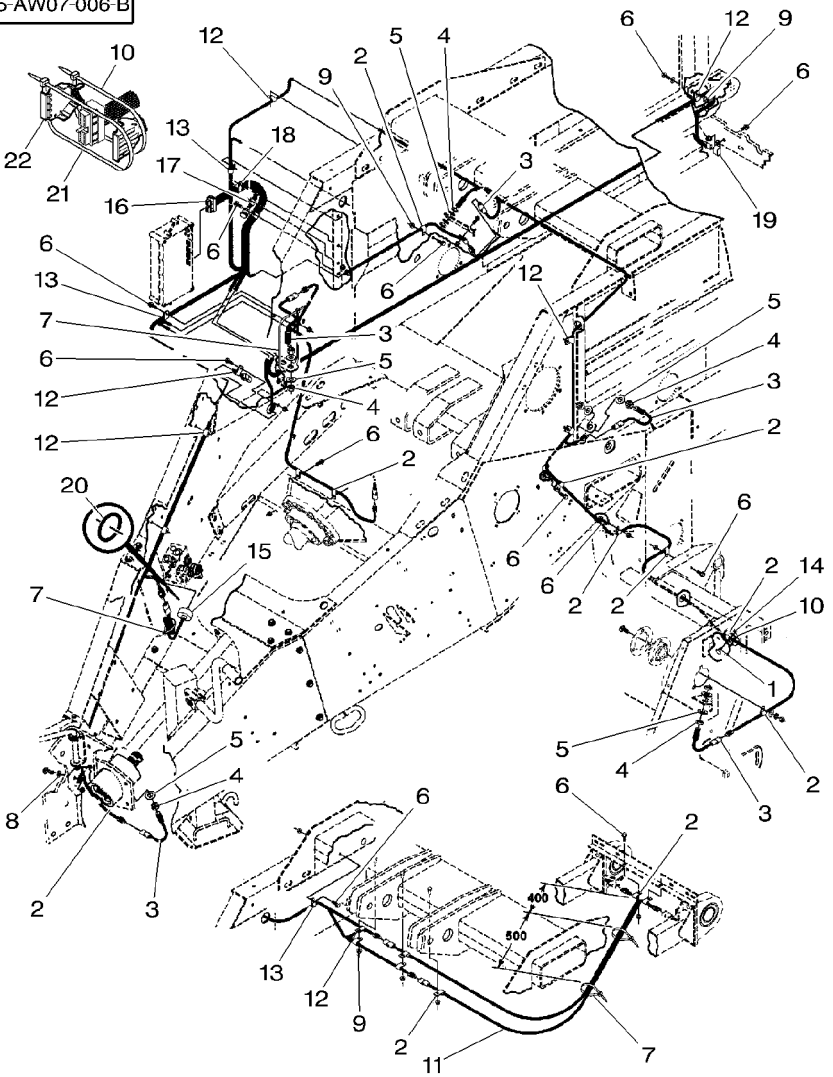

5-AW07-006-B

1	7700461	5/16-18 X 3/4	1 BOLT	BOULON BULLONE	MASCH.SCHRAUBE PERNO
2	70926917	3/8	15 CLAMP	COLLIER FASCETTA	HALTESCHELLE ABRAZADERA
3	700706398		5 SENSOR	DETECTEUR SENSORE	SENSOR. DETECTOR
4	353436X1	3/4-16	10 NUT UNF	DADO UNF RONDELLE	MUTTER UNF TUERCA UNF
5	Y705566	3/4	10 WASHER	RONDELLE RONDELLA	UNTERLEGSCHIEBE ARANDELA
6	7883382	3/8-16 X 1	16 SCREW	VIS VITE	SCHRAUBE TORNILLO
7	70925094		5 CLAMP	COLLIER FASCETTA	HALTESCHELLE ABRAZADERA
8	Y705533	3/8	2 WASHER	RONDELLE RONDELLA	UNTERLEGSCHIEBE ARANDELA
9	700711238	3/8-16	19 NUT	ECROU DADO	MUTTER TUERCA
10	Y705525	5/16	1 WASHER	RONDELLE RONDELLA	UNTERLEGSCHIEBE ARANDELA
11	700716724		2 CABLE	CABLE CAVO	KABEL CABLE
12	70925617	1/2	8 CLAMP	COLLIER FASCETTA	HALTESCHELLE ABRAZADERA
13	70925619	5/8	3 CLAMP	COLLIER FASCETTA	HALTESCHELLE ABRAZADERA
14	70931277	5/16-18	1 NUT	ECROU DADO	MUTTER TUERCA
15	700722199		1 TRANSDUCER	CAPTEUR TRANSDUCER	NABENTRIEB. TRANSDUCER
16	700725815		1 HARNESS	FAISCEAU FASCIOCABI	KABELBAUM MAZO CABLES
17	70926049	3/4	1 CLAMP	COLLIER FASCETTA	HALTESCHELLE ABRAZADERA
18	700725832	1-1/8	2 CLAMP	COLLIER FASCETTA	HALTESCHELLE ABRAZADERA
19	700717627		1 CLAMP	COLLIER FASCETTA	HALTESCHELLE ABRAZADERA
20	70921882	3/16	1 O RING	JOINT TORIQUE ANELLO OR	O-RING JUNTA TORICA
21	3619622M1		1 CABLE TIE	ATTACHE CABLE FASCETTA CAVI	KABELBINDER ENLACE DE CABLE
22	700720952		1 COVER	COUVERCLE COPERCHIO	DECKEL CUBIERTA