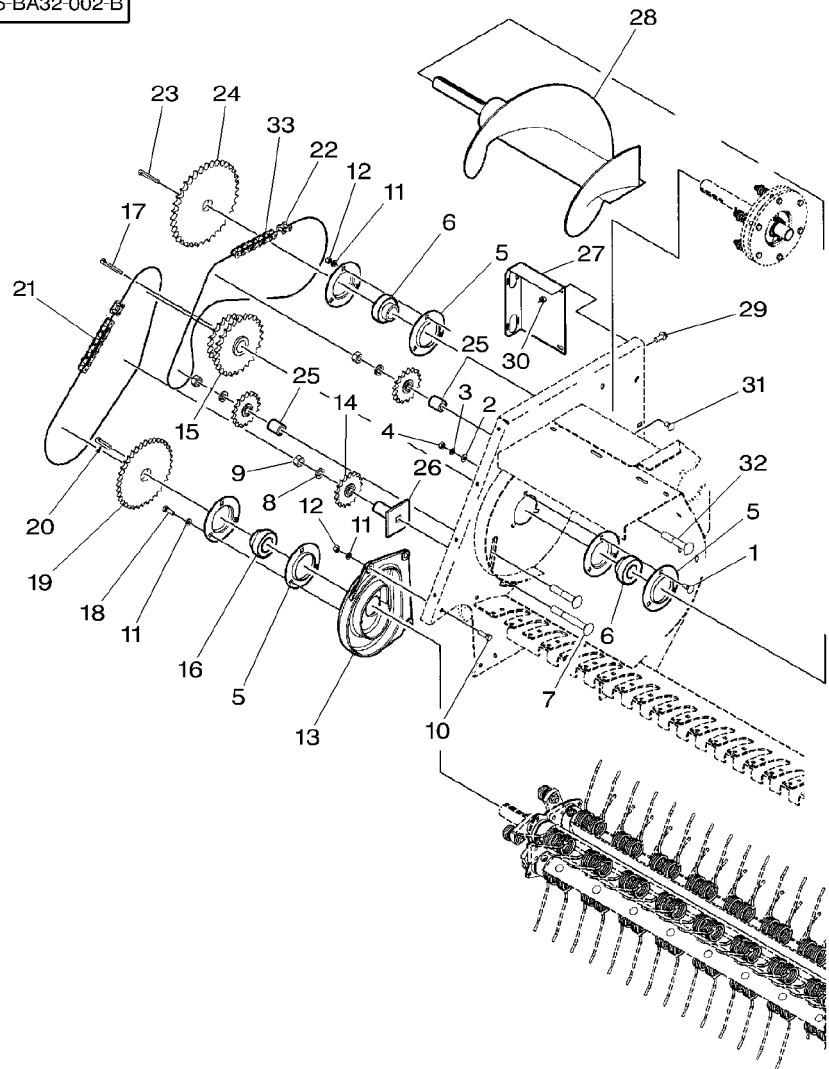

Chain Drive
Transmission Par Chaîne
Kettenantrieb
Trasmissione A Catena
Accionamiento Cadena

With Cutter
Avec Couteau
Mit Messer
Con Cuchillo
Con Coltello

20-70

Right Side
Cote Droit
Rechte Seite
Lato Destro
Lado Derecho

5-BA32-002-B

26 700108636P

27 700161289P

28 700139090P

29 7883325 5/16-18 X 3/4

30 70931277 5/16-18

31 70922784 3/8-16 X 3/4

32 364988X1 5/8-11 X 3-1/2

33 **1836104M91**
ASA60 - 85 LINKS
◀▶ 5M

1 SUPPORT

1 SUPPORT

1 AUGER

2 SCREW

2 NUT

3 BOLT

1 BOLT UNC

1 ROLL OF CHAIN

SUPPORT
SUPPORTO

SUPPORT
SUPPORTO

VIS SANS FIN
COCLEA

VIS
VITE

ECROU
DADO

BOULON
BULLONE

BOULON UNC
BULLONE UNC

ROULEAU CHAINE
RULLO PER CATENA

LAGERUNG

DISPOS.DE SOSTEN

LAGERUNG

DISPOS.DE SOSTEN

FOERDERSCHNECKE
SINFIN

SCHRAUBE
TORNILLO

MUTTER
TUERCA

MASCH.SCHRAUBE
PERNO

MASCH.SCHRB.UNC
PERNO UNC

KETTE METERWARE
CADENA 5M