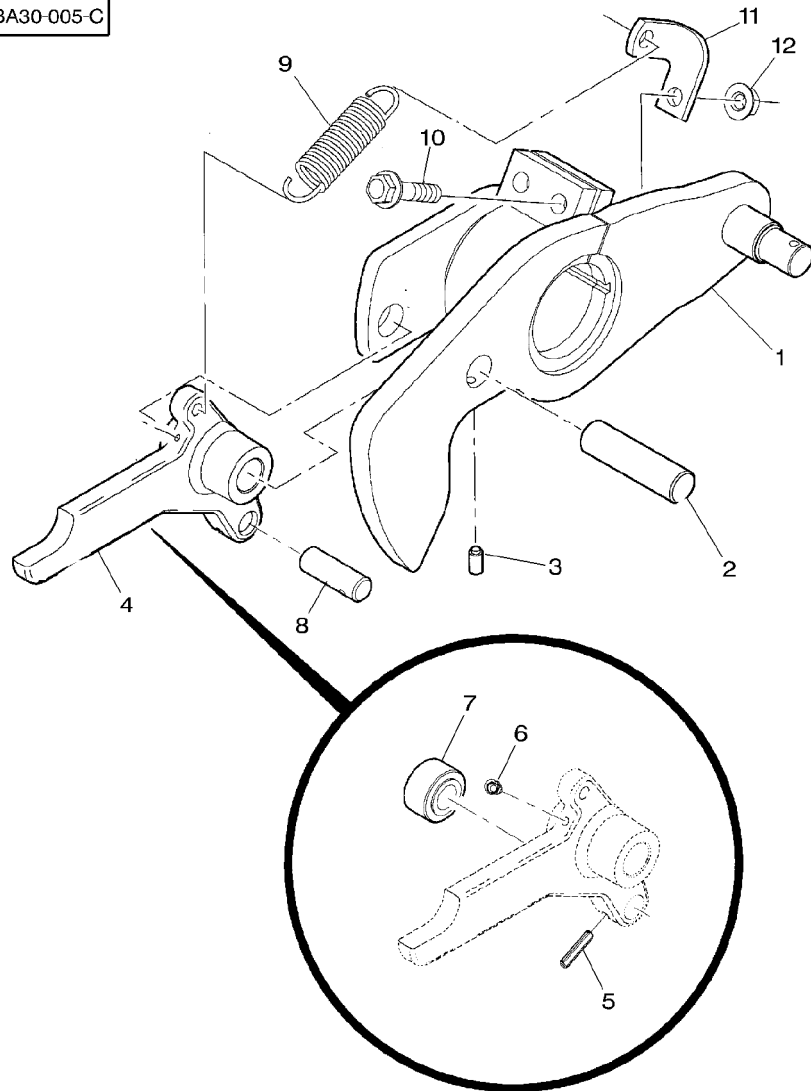

5-BA30-005-C

1	700138199P		1	ARM	BRAS	ARM
2	700137246		1	SHAFT	BRACCIO	BRAZO
3	69526	3/8-16 X 3/4	1	SCREW	ARBRE	WELLE
4	700137248P		1	ARM	ALBERO	ARBOL
5	763987	4 1/4 X 1-1/4	1	PIN	VITE	TORNILLO
6	70925731	4 1/4-28 X 45	1	GREASER	BRAS	ARM
7	700112856P	4	1	ROLLER	BRACCIO	BRAZO
8	700112857		1	SHAFT	GOUPILLE	BOLZEN
9	758268		1	TENSION SPRING	PERNO	PASADOR
10	700712882	1/2-13 X 2-1/4	2	SCREW	GRAISSEUR	FETTNIPEL
11	700138179P		1	SUPPORT	INGRASSATORE	ENGRASADOR
12	704254	1/2-13	2	LOCKNUT	GALET	ROLLE
					RULLO	RODILLO
					ARBRE	WELLE
					ALBERO	ARBOL
					RESSORT TRACTION	ZUGFEDER
					MOLLA TENDITRICE	RESORTE TENSOR
					VIS	SCHRAUBE
					VITE	TORNILLO
					SUPPORTO	LAGERUNG
					SUPPORTO	DISPOS.DE SOSTEN
					ECROU BLOCAGE	FLACHMUTTER
					AUTOBLOCCANTE	CONTRATUERCA