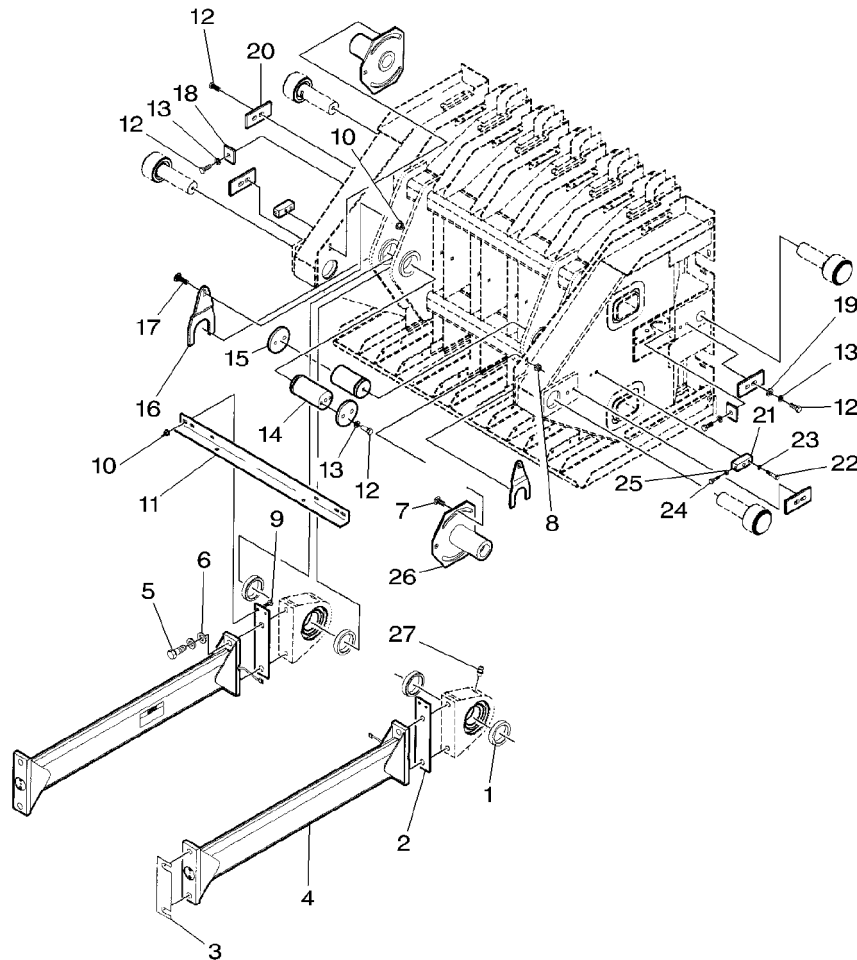

Plunger
Piston
Kolben
Pistone
Stantuffo

40-50

Shaft
Arbre
Welle
Albero
Palier

5-BA31-013-A

1	700137198P		4	SPACER	ENTRETOISE DISTANZIALE	ABSTANDSTUECK PIEZA DISTANCIA
2	700137187P		2	PLATE	PLAQUE PIASTRA	PLATTE PLATO
3	700137210P		1	SHIM	CALE REGLAGE SPESSORE	EINSTELLBLECH CALCE
4	700137254B		2	ARM	BRAS BRACCIO	ARM BRAZO
5	700706419	3/4-10 X 2	8	BOLT	BOULON BULLONE	MASCH.SCHRAUBE PERNO
6	Y705566	3/4	16	WASHER	RONDELLE RONDELLA	UNTERLEGSCHIEBE ARANDELA
7	364224X1	1/2-13 X 1-1/4	2	BOLT UNC	BOULON UNC BULLONE UNC	MASCH.SCHRB.UNC PERNO UNC
8	Y704742	1/2-13	2	NUT	ECROU DADO	MUTTER TUERCA
9	7883382	3/8-16 X 1	4	SCREW	VIS VITE	SCHRAUBE TORNILLO
10	Y704734	3/8-16	6	NUT	ECROU DADO	MUTTER TUERCA
11	700137181P		1	ANGLE	EQUERRE ANGULO	WINKEL ANGULO
12	70921176	1/2-13 X 1-1/4	14	SCREW	VIS VITE	SCHRAUBE TORNILLO
13	353439X1	1/2	14	LOCK WASHER	RONDELLE FREIN ROSETTA ELASTICA	FEDERRING ARANDELA GROWER
14	700137222		2	SHAFT	ARBRE ALBERO	WELLE ARBOL
15	700137184P		2	PLATE	PLAQUE PIASTRA	PLATTE PLATO
16	700137221P		2	CLIP	FERMAGLIO	SHELLE CRAPA RETEN
17	70923220	3/8-16 X 1-1/4	2	BOLT	BOULON BULLONE	MASCH.SCHRAUBE PERNO
18	700124027P		2	PLATE	PLAQUE PIASTRA	PLATTE PLATO
19	705541	1/2	8	FLAT WASHERS	RONDELLES PLATES RONDELLE PIANE	UNTERLEGSCHIEBEN ARANDELAS PLANAS
20	700124022P		4	PLATE	PLAQUE PIASTRA	PLATTE PLATO
21	700124023P		2	BLOCK	BLOC BLOCCO	BLOCK BLOQUE
22	354264X1	3/8-16 X 1-3/4	4	BOLT UNC	BOULON UNC BULLONE UNC	MASCH.SCHRB.UNC PERNO UNC
23	353434X1	3/8	4	LOCK WASHER	RONDELLE FREIN ROSETTA ELASTICA	FEDERRING ARANDELA GROWER
24	70920415	3/8-16 X 1-1/4	2	SCREW	VIS VITE	SCHRAUBE TORNILLO
25	70917421	3/8-16	2	NUT	ECROU DADO	MUTTER TUERCA
26	700137200P		2	SUPPORT	SUPPORT SUPPORTO	LAGERUNG DISPOS.DE SOSTEN