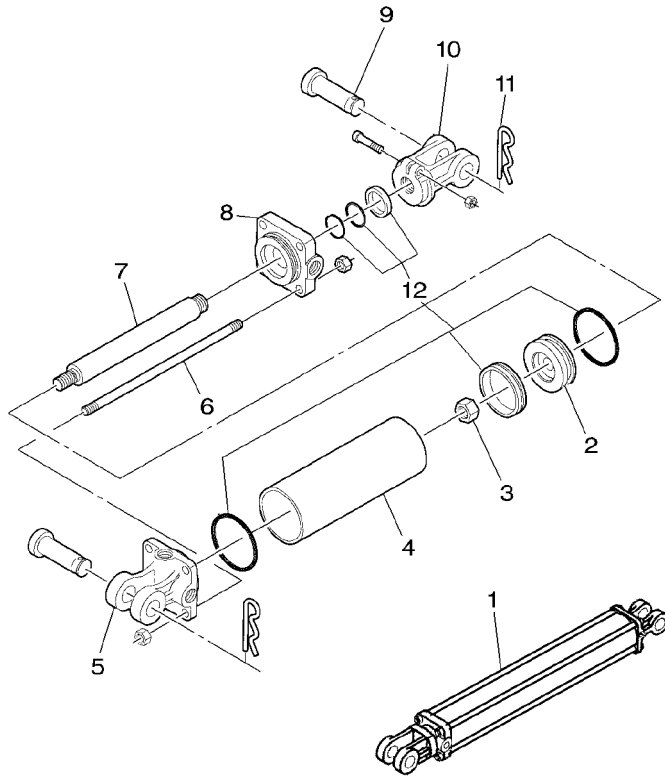

Hydraulic Cylinder
Verin Hydraulique
Hydraulikzylinder
Cilindros Idraulico
Cilindro Hidraulico

70-25

5-BA45-009-A

1	700715969		1	HYDRAULIC, CYLIN	VERIN HYDRAULI. CILINDRO IDRAULI	HYDRAULIK ZILEND CILINDRO IDRAULI
2	700720179	1	1	PISTON	PISTON PISTONE	KOLBEN PISTON
3	367550X1	1	1	NUT	ECROU DADO	MUTTER TUERCA
4	700720068	1	1	TUBE	TUBE TUBO	ROHR TUBO
5	528516	1	1	CLEVIS	CHAPE GANCIO D'ATTACCO	GABELSTUECK GANCHO SEGURI.
6	700720072	1	4	TIE ROD	TRINGLERIE TIRANTE	ZUGSTANGE BRAZO DE ENLACE
7	700720075	1	1	CYLINDER ROD	TIGE DE VERIN ASTA CILINDRO	KOLBENSTANGE BIELA DE CILINDR
8	700720071	1	1	PISTON HEAD	TETE DE PISTON TESTA PISTONE	KOLBENBODEN CABEZA DE PISTON
9	763201	1	1	CLIP	CLIP FERMAGLIO	SHELLE CRAPA RETEN
10	1043728M91	1	1	ROD	TRINGLE ASTA	STANGE VARILLA
11	98-2107	1	2	PIN	GOUPILLE PERNO	BOLZEN PASADOR
12	700720178	1	1	KIT, SEAL	JEU ETANCHEITE KIT TENUTA	DICHTRINGSATZ RETENES JUEGO