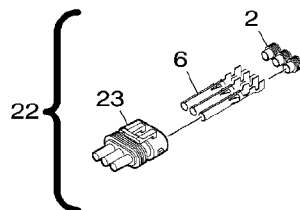

5-BA64-007-A

- 1 700708753
- 2 700706400
- 3 700706401
- 4 700706399
- 5 700706999
- 6 700708760
- 7 700708761
- 8 700707002
- 9 700708963
- 10 700709354
- 11 700708964
- 12 700707003
- 13 700718604
- 14 700718605
- 15 700709911
- 16 700707004
- 17 72514681
- 18 700718608
- 19 700718607
- 20 72514691
- 21 1713981
- 22 700707001
- 23 700709175

1 KIT, HARNESS	JEU FAISCEAU KIT FASCIOCAVI	KABELSTRANGSATZ JUEGO DE ARNES
15 SEAL	JOINT ETANCHEITE PARAOLIO	DICHRING RETEN
6 CONNECTOR	BORNE MORSETTO	DOPPELNIPPEL CONECTOR
1 CONNECTOR	BORNE MORSETTO	DOPPELNIPPEL CONECTOR
1 KIT, HARNESS	JEU FAISCEAU KIT FASCIOCAVI	KABELSTRANGSATZ JUEGO DE ARNES
9 SLEEVE	MANCHON MANICOTTO	HUELSE MANCHA
1 CONNECTOR	BORNE MORSETTO	DOPPELNIPPEL CONECTOR
1 KIT, HARNESS	JEU FAISCEAU KIT FASCIOCAVI	KABELSTRANGSATZ JUEGO DE ARNES
1 CONNECTOR	BORNE MORSETTO	DOPPELNIPPEL CONECTOR
1 KIT	JEU KIT	SATZ JUEGO
1 CONNECTOR	BORNE MORSETTO	DOPPELNIPPEL CONECTOR
1 KIT, HARNESS	JEU FAISCEAU KIT FASCIOCAVI	KABELSTRANGSATZ JUEGO DE ARNES
1 CONNECTOR	BORNE MORSETTO	DOPPELNIPPEL CONECTOR
37 PIN	GOUILLE PERNO	BOLZEN PASADOR
1 CLAMP	COLLIER FASCETTA	HALTESCHELLE ABRAZADERA
1 KIT, HARNESS	JEU FAISCEAU KIT FASCIOCAVI	KABELSTRANGSATZ JUEGO DE ARNES
1 CONNECTOR	BORNE MORSETTO	DOPPELNIPPEL CONECTOR
37 CONNECTOR	BORNE MORSETTO	DOPPELNIPPEL CONECTOR
37 CONNECTOR	BORNE MORSETTO	DOPPELNIPPEL CONECTOR
1 CLAMP	COLLIER FASCETTA	HALTESCHELLE ABRAZADERA
1 KIT	JEU KIT	SATZ JUEGO
1 KIT, HARNESS	JEU FAISCEAU KIT FASCIOCAVI	KABELSTRANGSATZ JUEGO DE ARNES
1 CONNECTOR	BORNE MORSETTO	DOPPELNIPPEL CONECTOR