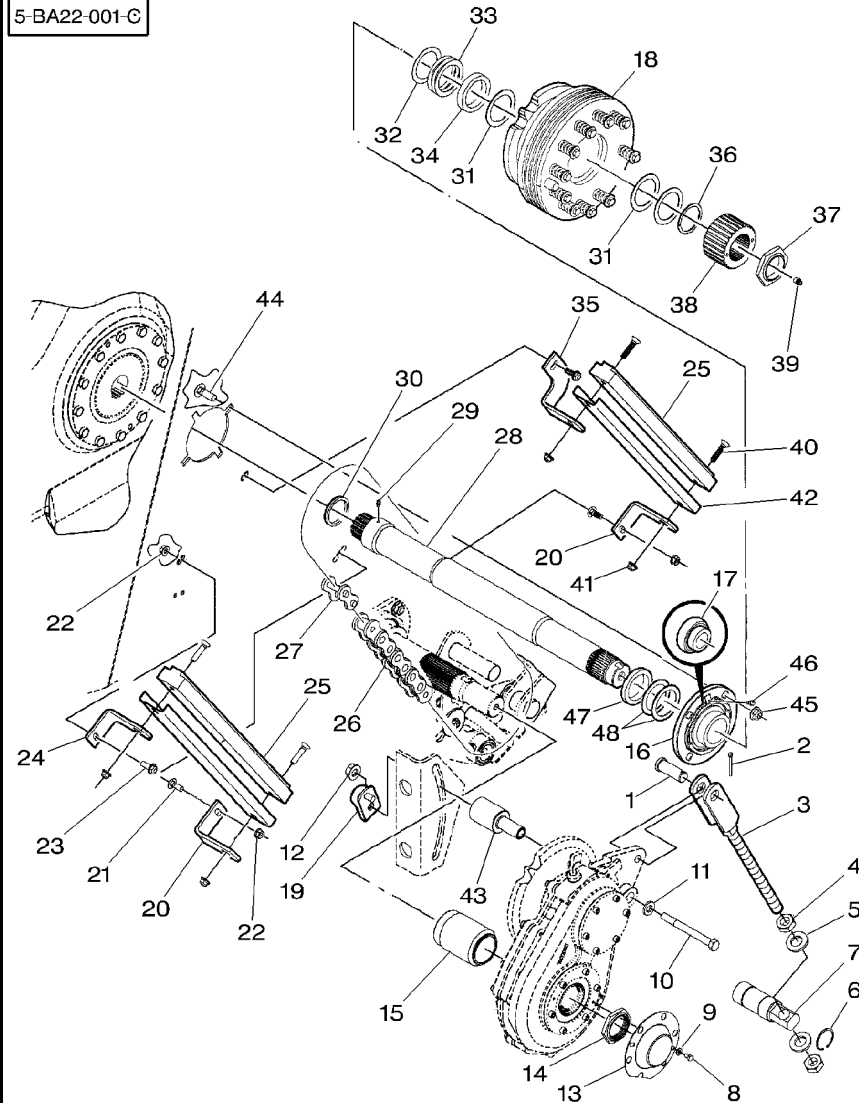

Cutter Drive Assembly
Ensemble Commande Couteau
Schneidwerksantrieb
Completo Comando Coltello
Conjunto Mando Cuchilla

Left
Gauche
Links
Sinistro
Izquierda

10-85

5-BA22-001-C

1	763177	3/4 X 2	1	PIN	GOUPILLE	BOLZEN
2	62190	5/32 X 1-1/2	1	PIN	GOUPILLE	BOLZEN
3	700140333		1	TENSIONER	PERNO	PASADOR
4	375113X1	3/4-10	2	NUT UNC	TENDEUR	SPANNER
5	Y705566	3/4	2	WASHER	TENDITORE	TENSOR
6	Y740720		1	RING	ECROU UNC	MUTTER UNC
7	700140332		1	SHAFT	DADO UNC	TUERCA UNC
8	353675X1	5/16-18 X 1/2	2	SCREW UNC	RONDELLE	UNTERLEGSCHIEBE
9	Y705525	5/16	2	WASHER	RONDELLA	ARANDELA
10	873786	5/8-11 X 6-1/2	1	SCREW	ANNEAU	RING
11	Y705582	5/8	1	WASHER	ANELLO	ARO
12	7704919	5/8-11	1	NUT	ARBRE	WELLE
13	700140367P		1	CAP	ALBERO	ARBOL
14	700703806		1	NUT	VIS UNC	SCHRAUBE UNC
15	700139180		1	SPACER	VITE UNC	TORNILLO UNC
16	700140331		1	BEARING	RONDELLE	UNTERLEGSCHIEBE
17	700704263	16	1	BEARING	RONDELLA	ARANDELA
18	700140066	10-90 No 1	1	CLUTCH	VIS	SCHRAUBE
19	700140336		1	RETAINER	VITE	TORNILLO
20	700139103P		2	ANGLE	RONDELLE	UNTERLEGSCHIEBE
21	70922786	3/8-16 X 1	2	BOLT	RONDELLA	ARANDELA
22	700711238	3/8-16	4	NUT	VIS	SCHRAUBE
23	7883382	3/8-16 X 1	2	SCREW	VITE	TORNILLO
24	700139101P		1	ANGLE	RONDELLE	UNTERLEGSCHIEBE
25	700720245		2	GUIDE	RONDELLA	ARANDELA
26	700720264		1	CHAIN	ECROU	MUTTER
					DADO	TUERCA
					CHAPEAU	KAPPE
					CAPPELLO	TAPA
					ECROU	MUTTER
					DADO	TUERCA
					ENTRETOISE	ABSTANDSTUECK
					DISTANZIALE	PIEZA DISTANCIA
					COUSSINET	LAGER
					CUSCINETTO	COJINETE
					COUSSINET	LAGER
					CUSCINETTO	COJINETE
					EMBAYAGE	SCHALKUPPLUNG
					FRIZIONE	EMBRAGUE
					RETENEUR	HALTERING
					FERMO	RETENEDOR
					EQUERRE	WINKEL
					ANGOLO	ANGULO
					BOULON	MASCH.SCHRAUBE
					BULLONE	PERNO
					ECROU	MUTTER
					DADO	TUERCA
					VIS	SCHRAUBE
					VITE	TORNILLO
					EQUERRE	WINKEL
					ANGOLO	ANGULO
					GUIDE	FUEHRUNG
					GUIDA	GUIA
					CHAINE	KETTE
					CATENA	CADENA