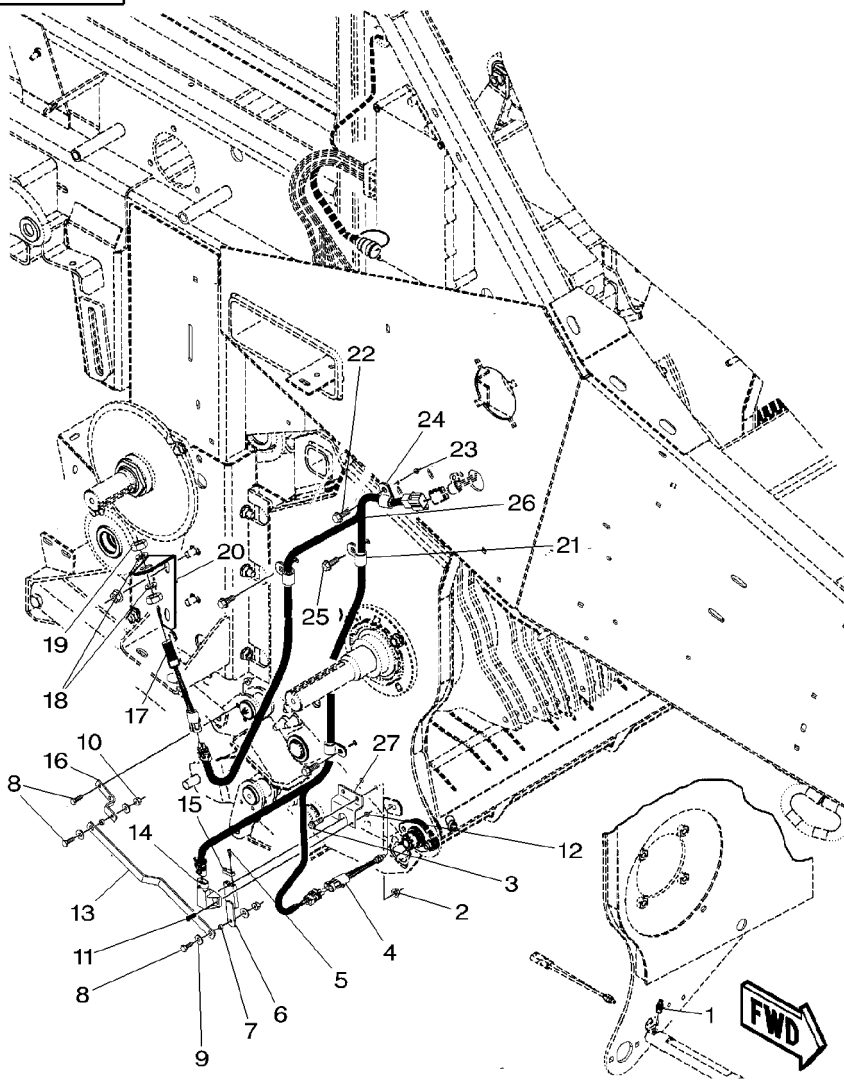

5-BA10-018-A

1	700710211		1	ACTUATOR	DECLENCHEUR AZIONATORE	SCHWENKZYLINDER ACTUADOR
2	7883333	5/16-18 X 1	2	SCREW	VIS VITE	SCHRAUBE TORNILLO
3	Y704726	5/16-18	2	NUT	ECROU DADO	MUTTER TUERCA
4	700119161		1	SWITCH	INTERRUPTEUR INTERRUTTORE	SCHALTER INTERRUPTOR
5	700719204	10-24 X 1/2	2	SCREW	VIS VITE	SCHRAUBE TORNILLO
6	700139215		1	STRAP	PATTE CORREGGIA	LASCHE FAJA
7	700139211		2	BUSH	BAGUE BOCCOLA	BUCHSE CASQUILLO
8	353667X1	1/4-20 X 3/4	4	SCREW UNC	VIS UNC VITE UNC	SCHRAUBE UNC TORNILLO UNC
9	355617X1	1/4	4	WASHER	RONDELLE RONDELLA	UNTERLEGSCHIEBE ARANDELA
10	1703354	1/4-20	4	LOCKNUT	ECROU BLOCAGE AUTOBLOCCANTE	FLACHMUTTER CONTRATUERCA
11	700711659	No 8-32 X 3/4	2	SCREW	VIS VITE	SCHRAUBE TORNILLO
12	7775414	No 8-32	2	NUT	ECROU DADO	MUTTER TUERCA
13	700139213		1	STRAP	PATTE CORREGGIA	LASCHE FAJA
14	71391869		1	SENSOR	DETECTEUR SENSEUR	SENSOR. DETECTOR
15	700140373		1	CAP	CHAPEAU CAPPELLO	KAPPE TAPA
16	700139217		1	LINK	MAILLON MAGLIA	GLIED UNION
17	700706398		1	SENSOR	DETECTEUR SENSEUR	SENSOR. DETECTOR
18	Y705566	3/4	2	WASHER	RONDELLE RONDELLA	UNTERLEGSCHIEBE ARANDELA
19	353436X1	3/4-16	2	NUT UNF	ECROU UNF DADO UNF	MUTTER UNF TUERCA UNF
20	700140359P		1	SUPPORT	SUPPORT SUPPORTO	LAGERUNG DISPOS.DE SOSTEN
21	70926917	3/8	1	CLAMP	COLLIER FASCETTA	HALTESCHELLE ABRAZADERA
22	7883382	3/8-16 X 1	1	SCREW	VIS VITE	SCHRAUBE TORNILLO
23	700711238	3/8-16	1	NUT	ECROU DADO	MUTTER TUERCA
24	70925617	1/2	3	CLAMP	COLLIER FASCETTA	HALTESCHELLE ABRAZADERA
25	Y702951	3/8-16 X 3/4	3	SCREW	VIS VITE	SCHRAUBE TORNILLO
26	700725824		1	HARNES	FAISCEAU FASCIOCAVI	KABELBAUM MAZO CABLES