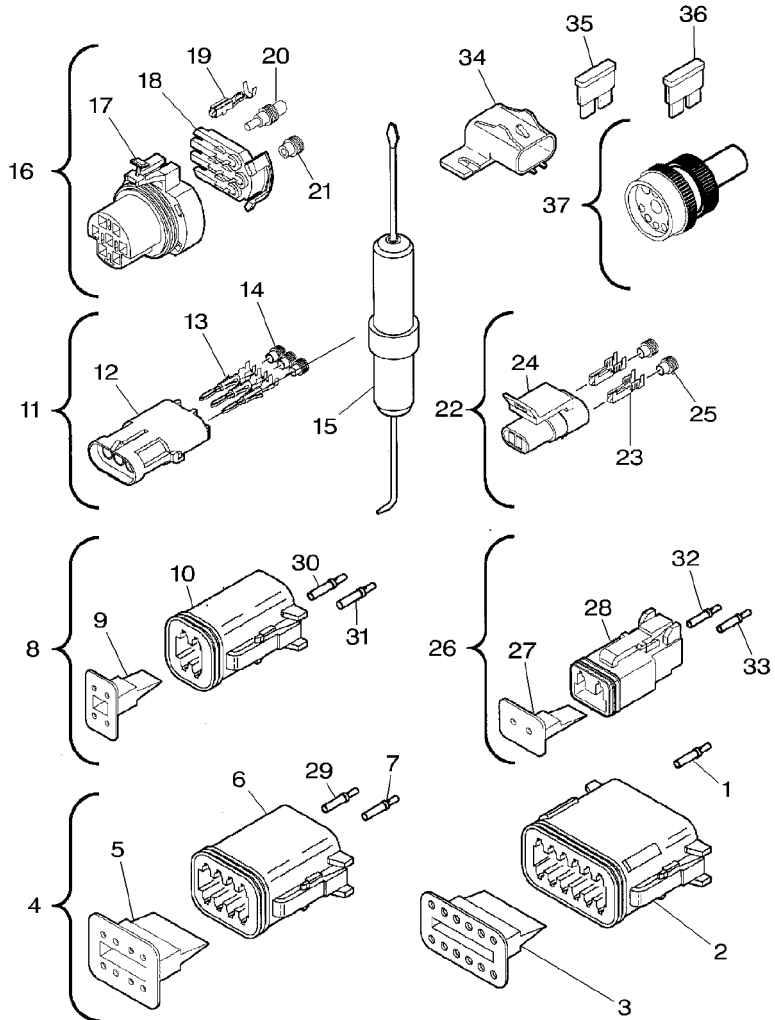

5-BA64-016-B

27	700720654	26	X CLIP	CLIP	SHELLE
				FERMAGLIO	CRAPA RETEN
28	700720655	26	X HOUSING	CARTER	GEHAUSE
				CARASSA	ALOJAMIENTO
29	700719870	4	X CONNECTOR	BORNE	DOPPELNIPPEL
				MORSETTO	CONECTOR
30	700719870	8	X CONNECTOR	BORNE	DOPPELNIPPEL
				MORSETTO	CONECTOR
31	N858482	8	X CONNECTOR	BORNE	DOPPELNIPPEL
				MORSETTO	CONECTOR
32	700719870	26	X CONNECTOR	BORNE	DOPPELNIPPEL
				MORSETTO	CONECTOR
33	N858482	26	X CONNECTOR	BORNE	DOPPELNIPPEL
				MORSETTO	CONECTOR
34	700720586		X CAP	CHAPEAU	KAPPE
				CAPPELLO	TAPA
35	3387318M1	5 Amp	X FUSE	FUSIBLE	SICHERUNG
				FUSIBLE	FUSIBLE
36	1695966M1	15 Amp	X FUSE	FUSIBLE	SICHERUNG
				FUSIBLE	FUSIBLE
37	N858734		X KIT	JEU	SATZ
				KIT	JUEGO