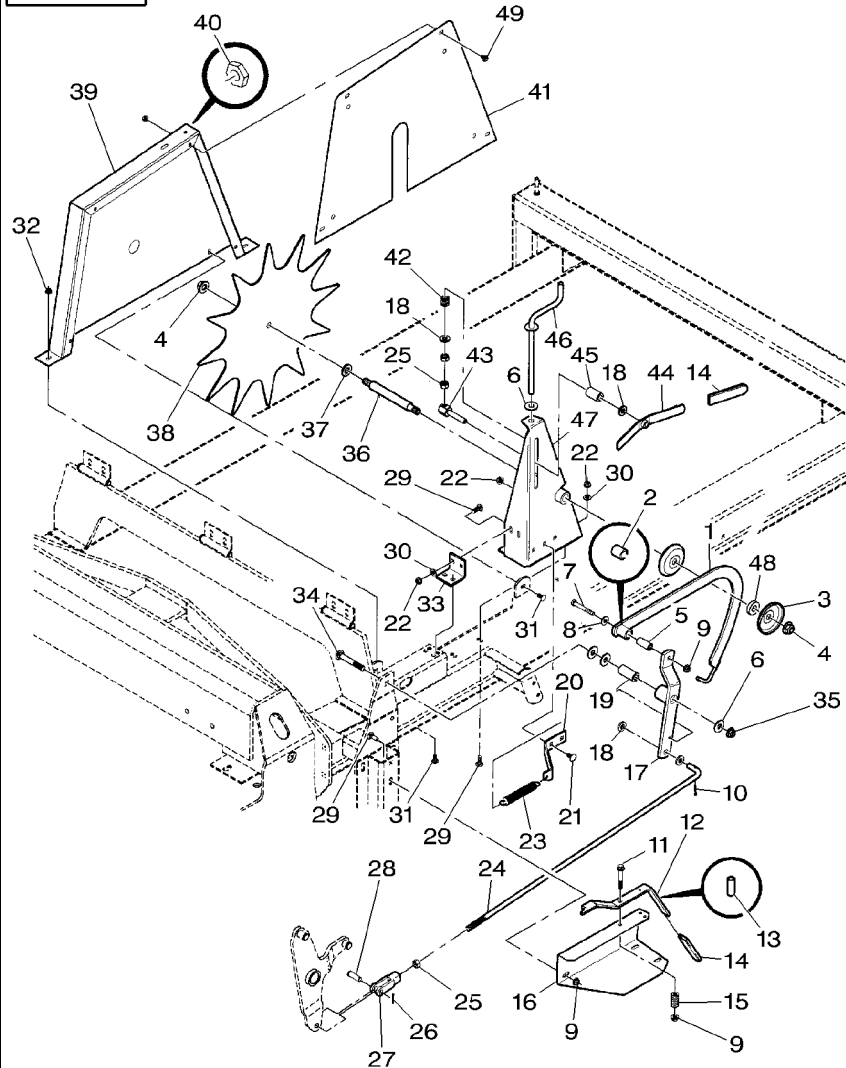

5-BA33-006-B

27	70937465	1/2-13	1	YOKE	CHAPE ARTICULAT	GELENKGABEL
28	70929593	1/2 X 1-1/2	1	PIN	FORCELLA	YUGO
29	70922786	3/8-16 X 1	8	BOLT	GOUPILLE	BOLZEN
30	Y705533	3/8	6	WASHER	PERNO	PASADOR
31	364352X1	5/16-18 X 3/4	4	BOLT UNC	BOULON	MASCH.SCHRAUBE
32	70931277	5/16-18	4	NUT	BULLONE	PERNO
33	700134449P		1	ANGLE	RONDELLE	UNTERLEGSCHIEBE
34	70931813	1/2-13 X 3-1/2	1	BOLT	RONDELLA	ARANDELA
35	Y704742	1/2-13	1	NUT	BOULON UNC	MASCH.SCHRB.UNC
36	700123855		1	SHAFT	BULLONE UNC	PERNO UNC
37	Y705582	5/8	1	WASHER	ECROU	MUTTER
38	700123856P		1	WHEEL	DADO	TUERCA
39	700153538P		1	SHIELD	EQUERRE	WINKEL
40	774521	39	6	NUT	ANGOLO	ANGULO
41	700133188P		1	COVER	BOULON	MASCH.SCHRAUBE
42	Y58024		1	SPRING	BULLONE	PERNO
43	700134527		1	SHAFT	ECROU	MUTTER
44	700134935		1	LEVER	DADO	TUERCA
45	6234710		1	SPACER	COUVERCLE	DECKEL
46	700134938		1	CRANK	COPERCHIO	CUBIERTA
47	700134931P		1	BRACKET	RESSORT	FEDER
48	2401516P		1	SPACER	MOLLA	MUELLE
49	7883317	5/16-18 X 1/2	4	BOLT	ARBRE	WELLE
					ALBERO	ARBOL
					RONDELLE	UNTERLEGSCHIEBE
					RONDELLA	ARANDELA
					ROUE	ROD
					RUOTA	RUEDA
					TOLE	SCHILD
					RIPARO	BLINDAJE
					ECROU	MUTTER
					DADO	TUERCA
					COUVERCLE	DECKEL
					COPERCHIO	CUBIERTA
					RESSORT	FEDER
					MOLLA	MUELLE
					ARBRE	WELLE
					ALBERO	ARBOL
					LEVIER	HEBEL
					LEVA	PALANCA
					ENTRETROISE	ABSTANDSTUECK
					DISTANZIALE	PIEZA DISTANCIA
					MANIVELLE	KURBEL
					MANOVELLA	MANIVELA
					SUPPORT FIXATION	HALTEARM
					SUPPORTO FISSAGG	SOPORTE
					ENTRETROISE	ABSTANDSTUECK
					DISTANZIALE	PIEZA DISTANCIA
					BOULON	MASCH.SCHRAUBE
					BULLONE	PERNO