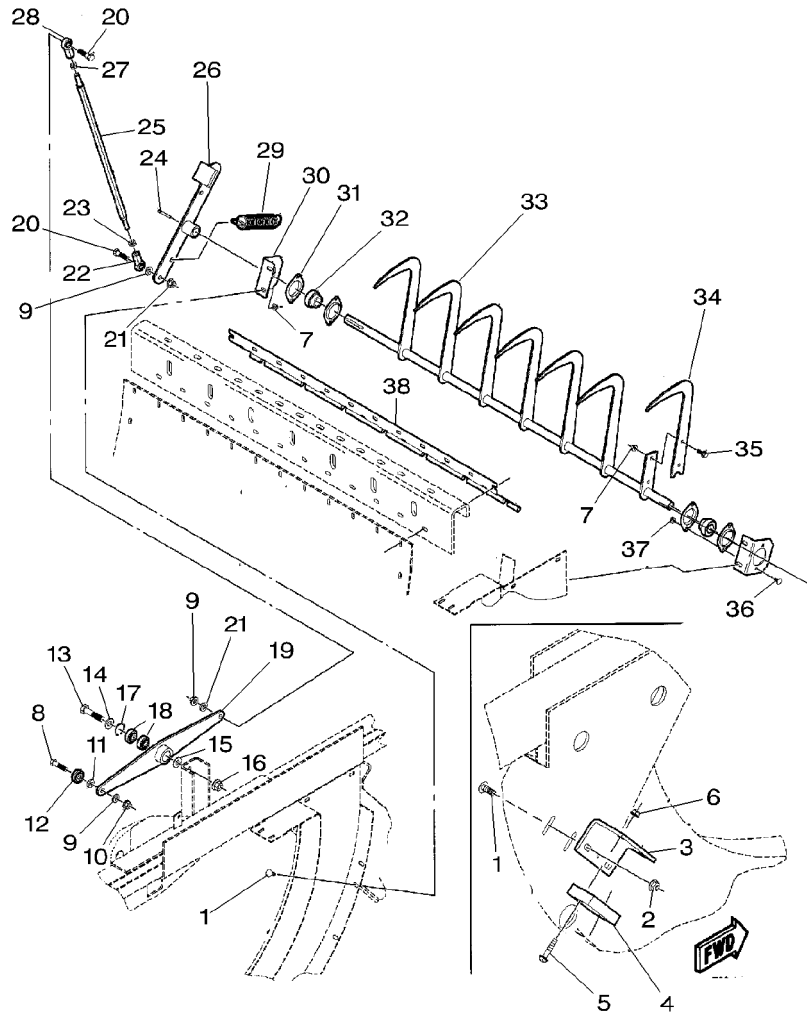

5-BA29-016-A

1	70922786	3/8-16 X 1	6 BOLT	BOULON BULLONE	MASCH.SCHRAUBE PERNO
2	Y704734	3/8-16	2 NUT	ECROU DADO	MUTTER TUERCA
3	700137228P		1 BRACKET	SUPPORT FIXATION SUPPORTO FISSAGG	HALTEAM SOPORTE
4	8027005		1 PAD	TAMPON TAMPONE	KLOTZ ALMOHADILLA
5	7883358	5/16-18 X 1-1/2	2 SCREW	VIS VITE	SCHRAUBE TORNILLO
6	Y704726	5/16-18	2 NUT	ECROU DADO	MUTTER TUERCA
7	700711238	3/8-16	6 NUT	ECROU DADO	MUTTER TUERCA
8	700716158	1/2-20 X 2	1 BOLT	BOULON BULLONE	MASCH.SCHRAUBE PERNO
9	705541	1/2	3 FLAT WASHERS	RONDELLES PLATES RONDELLE PIANE	UNTERLEGSCHIEBEN ARANDELAS PLANAS
10	700707867	1/2-20	1 LOCKNUT	ECROU BLOCAGE AUTOBLOCCANTE	FLACHMUTTER CONTRATUERCA
11	700137750P		1 SPACER	ENTRETOISE DISTANZIALE	ABSTANDSTUECK PIEZA DISTANCIA
12	700720050		1 BEARING	COUSSINET CUSCINETTO	LAGER COJINETE
13	369275X1	5/8-11 X 2-3/4	1 BOLT UNC	BOULON UNC BULLONE UNC	MASCH.SCHRB.UNC PERNO UNC
14	Y705582	5/8	1 WASHER	RONDELLE RONDELLA	UNTERLEGSCHIEBE ARANDELA
15	70918268	5/8	1 WASHER	RONDELLE RONDELLA	UNTERLEGSCHIEBE ARANDELA
16	700703922	5/8-11	1 LOCKNUT	ECROU BLOCAGE AUTOBLOCCANTE	FLACHMUTTER CONTRATUERCA
17	740167		1 RING	ANNEAU ANELLO	RING ARO
18	832651M1		2 BEARING ASSY	ROULEMENT CUSCINETTO COMPL	RADIALLAGER RODAMIENTO RAD
19	700137233P		1 LEVER	LEVIER LEVA	HEBEL PALANCA
20	70919089	1/2-13 X 1-3/4	2 SCREW	VIS VITE	SCHRAUBE TORNILLO
21	Y704742	1/2-13	2 NUT	ECROU DADO	MUTTER TUERCA
22	700715897		1 TOGGLE	ROTULE ROTULA	GELENKZAPFEN PERNO ENGANCHE
23	7774151	1/2-20	1 NUT	ECROU DADO	MUTTER TUERCA
24	61622	1/4 X 1-1/2	1 KEY	CLAVETTE CHIAVETTA	PASSKEIL CLAVE
25	700137229P		1 ROD	TRINGLE ASTA	STANGE VARILLA
26	700140425P		1 ARM	BRAS BRACCIO	ARM BRAZO