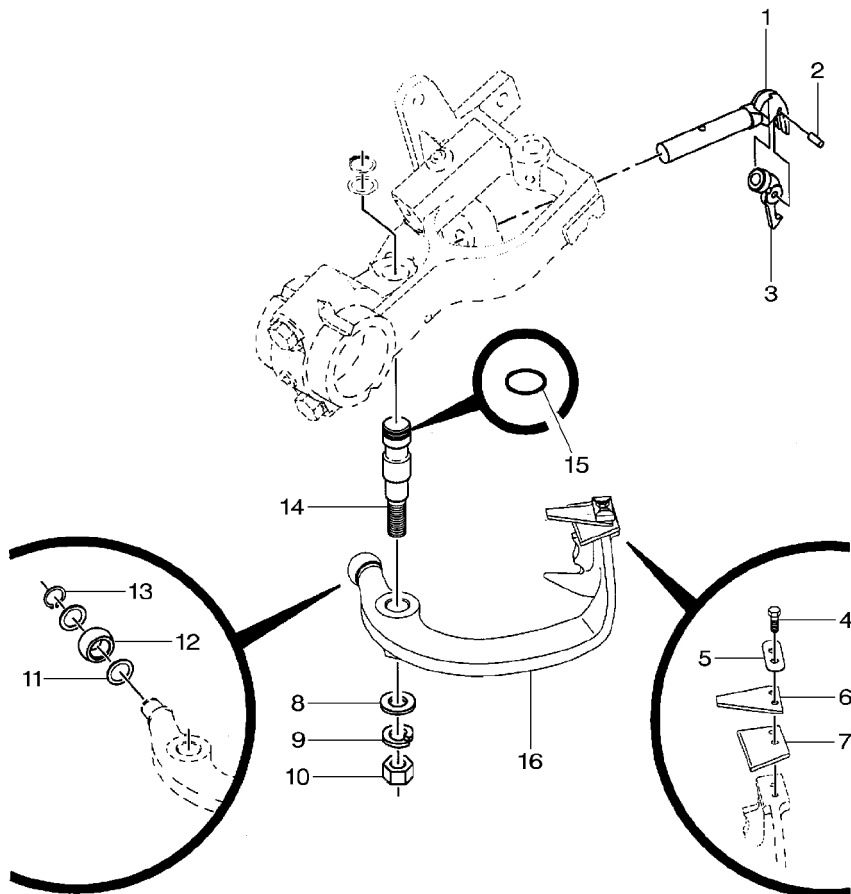

5-BA06-039-A

1	700700968	1	KNOTTER	NOUEUR	BINDER
2	863738	1	DOWEL	LEGATORE	ANUDADOR
3	1712835	1	HOOK	PLOT	ZYLINDERSTIFT
4	8701625	16	SCREW	SPINA	CENTRAJE
5	6613624P	16	LOCKING PLATE	CROCHET	HAKEN
6	700718710	16	KNIFE	GANCIO	GANCHO
7	700102136	16	SUPPORT	VIS	SCHRAUBE
8	6591572	16	WASHER	VITE	TORNILLO
9	353439X1	16	LOCK WASHER	PLAQUE BLOCAGE	SICH.BLECH
10	70919423	16	NUT	PIASTRA DI FERMO	PLACA DE BLOCAJE
11	7852593	16	WASHER	COUTEAU	MESSER
12	700122799	16	ROLLER	COLTELLO	CUCHILLA
13	70927728	16	RING	SUPPORT	LAGERUNG
14	6591580	16	SHAFT	SUPPORTO	DISPOS.DE SOSTEN
15	70923561	14	O RING	RONDELLE	UNTERLEGSCHIEBE
16	700138858	16	STRIPPER	RONDELLA	ARANDELA
				RONDELLE FREIN	FEDERRING
				ROSETTA ELASTICA	ARANDELA GROWER
				ECROU	MUTTER
				DADO	TUERCA
				RONDELLE	UNTERLEGSCHIEBE
				RONDELLA	ARANDELA
				GALET	ROLLE
				RULLO	RODILLO
				ANNEAU	RING
				ANELLO	ARO
				ARBRE	WELLE
				ALBERO	ARBOL
				JOINT TORIQUE	O-RING
				ANELLO OR	JUNTA TORICA
				DEBOURREUR	ABSTREIFER
				SPOGLIATORE	DESBARBADOR