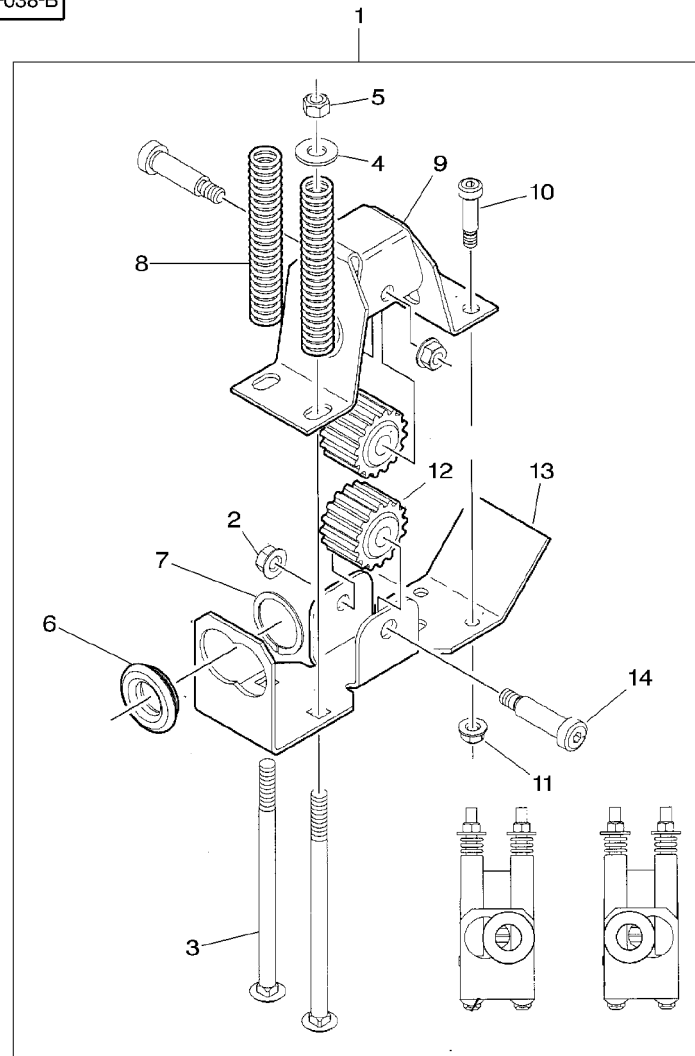

5-BA06-038-B

1	700139336P	▶	1	TENSIONER	TENDEUR	SPANNER
1	700139338P	◀	1	TENSIONER	TENDITORE	TENSOR
2	704247		2	LOCKNUT	TENDEUR	SPANNER
3	7770589	1 3/8-16	2	BOLT	TENDITORE	TENSOR
4	355619X1	1 3/8	2	WASHER	ECROU BLOPAGE	FLACHMUTTER
5	7704141	1 3/8-16	2	LOCKNUT	AUTOBLOCCANTE	CONTRATUERCA
6	700139255	1	1	GUARD	BOULON	MASCH.SCHRAUBE
7	70927744	1	1	RING	BULLONE	PERNO
8	858027	1	2	SPRING	RONDELLE	UNTERLEGSCHIEBE
9	700139340P	1	2	LOCKNUT	RONDELLA	ARANDELA
10	72835	1 3/8 X 1 X 5/16	1	GUARD	ECROU BLOPAGE	FLACHMUTTER
11	Y704726	1 5/16-18	1	RING	AUTOBLOCCANTE	CONTRATUERCA
12	8802795	1	1	SPRING	GARDE	SCHUTZVORR
13	700139339P	1	1	PLATE	PROTEZIONE	DEFENSA
14	8701781	1	2	SCREW	ANNEAU	RING
					ANELLO	ARO
					RESSORT	FEDER
					MOLLA	MUELLE
					PLAQUE	PLATTE
					PIASTRA	PLATO
					BOULON	MASCH.SCHRAUBE
					BULLONE	PERNO
					ECROU	MUTTER
					DADO	TUERCA
					ENGRENAGE	ZAHNRAD
					INGRANAGGIO	ENGRANAJE
					PLAQUE	PLATTE
					PIASTRA	PLATO
					VIS	SCHRAUBE
					VITE	TORNILLO