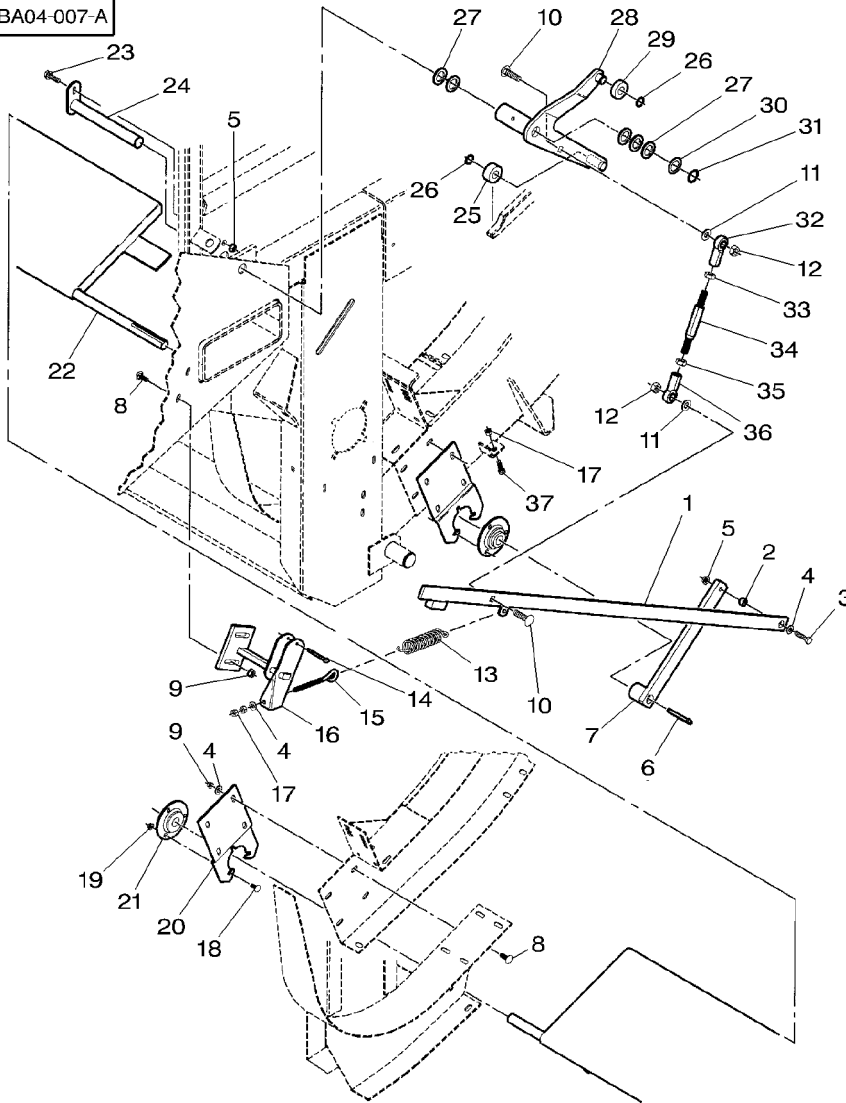

5-BA04-007-A

27	Y52316	1 X 10	5 BUSH	BAGUE BOCCOLA	BUCHSE CASQUILLO
28	700137341P		1 ARM	BRAS BRACCIO	ARM BRAZO
29	700138225		1 ROLLER	GALET RULLO	ROLLE RODILLO
30	Y52209	1 X 18	1 BUSH	BAGUE BOCCOLA	BUCHSE CASQUILLO
31	70927738		1 RING	ANNEAU ANELLO	RING ARO
32	700720067		1 TOGGLE	ROTULE ROTULA	GELENKZAPFEN PERNO ENGANCHE
33	7704000	1/2-20	1 NUT	ECROU DADO	MUTTER TUERCA
34	700137343P		1 ROD	TRINGLE ASTA	STANGE VARILLA
35	7774151	1/2-20	1 NUT	ECROU DADO	MUTTER TUERCA
36	700715897		1 TOGGLE	ROTULE ROTULA	GELENKZAPFEN PERNO ENGANCHE
37	772434	3/8-16 X 1-1/4	1 BOLT	BOULON BULLONE	MASCH.SCHRAUBE PERNO