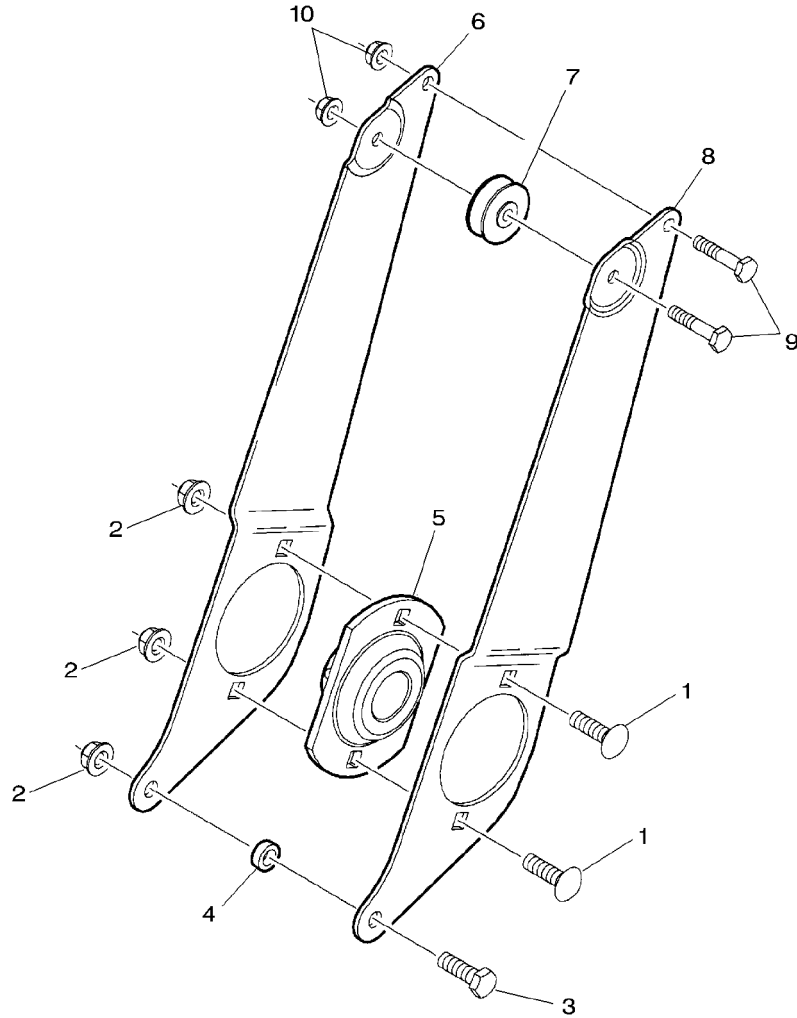

5-BA06-014-A

1	364534X1	5/16-18 X 1	2	BOLT	BOULON	MASCH.SCHRAUBE
2	Y704726	5/16-18	3	NUT	BULLONE	PERNO
3	70921333	5/16-18 X 1	1	SCREW	ECROU	MUTTER
4	6514772		1	SPACER	DADO	TUERCA
5	700715941		1	BEARING	VIS	SCHRAUBE
6	700137467P	▶	1	ARM	VITE	TORNILLO
7	700722661		1	BEARING BALL	ENTRETOISE	ABSTANDSTUECK
8	700137466P	◀	1	ARM	DISTANZIALE	PIEZA DISTANCIA
9	376331X1	1/4-20 X 1-1/4	2	SCREW UNC	COUSSINET	LAGER
10	1703354	1/4-20	2	LOCKNUT	CUSCINETTO	COJINETE
					BRAS	ARM
					BRACCIO	BRAZO
					ROULEMENT BILLES	KUGELLAGER
					CUSCINETTO SFERE	COJINETE DE BOLA
					BRAS	ARM
					BRACCIO	BRAZO
					VIS UNC	SCHRAUBE UNC
					VITE UNC	TORNILLO UNC
					ECROU BLOCCAGE	FLACHMUTTER
					AUTOBLOCCANTE	CONTRATUERCA