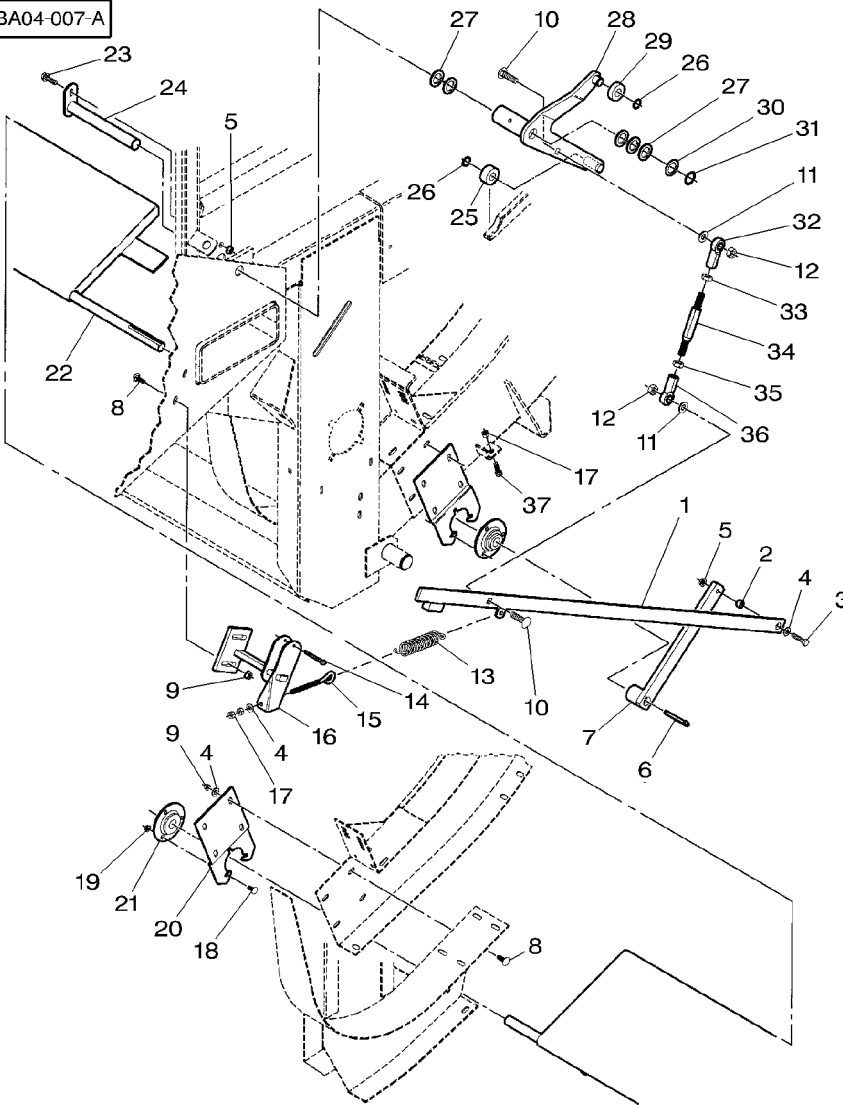

5-BA04-007-A

1	700137354P		1	ARM	BRAS	ARM
2	6179832P		1	SPACER	BRACCIO	BRAZO
3	354262X1	3/8-16 X 1-1/2	1	BOLT UNC	ENTRETOISE	ABSTANDSTUECK
4	Y705533	3/8			DISTANZIALE	PIEZA DISTANCIA
5	Y704734	3/8-16	10	WASHER	BOULON UNC	MASCH.SCHRB.UNC
6	61978	1/4 X 2-1/2	2	NUT	BULLONE UNC	PERNO UNC
7	6524946P				RONDELLE	UNTERLEGSCHIEBE
8	70922786	3/8-16 X 1	10	BOLT	RONDELLA	ARANDELA
9	700711238	3/8-16	2	NUT	ECROU	MUTTER
10	70931810	1/2-13 X 1-3/4	1	KEY	DADO	TUERCA
11	705541	1/2	1	ARM	CLAVETTE	PASSKEIL
12	704858	1/2-13	1	KEY	CHIAVETTA	CLAVE
13	858308		1	ARM	BRAS	ARM
14	62307	1/4 X 2	10	BOLT	BRACCIO	BRAZO
15	766485		10	NUT	BOULON	MASCH.SCHRAUBE
16	700123432P		10	NUT	BULLONE	PERNO
17	70916950	3/8-16	2	BOLT	ECROU	MUTTER
18	364352X1	5/16-18 X 3/4	2	BOLT	DADO	TUERCA
19	70931277	5/16-18	2	FLAT WASHERS	BOULON	MASCH.SCHRAUBE
20	700112815P		2	LOCKNUT	BULLONE	PERNO
21	50393		2	LOCKNUT	RONDELLES PLATES	UNTERLEGSCHIEBEN
22	700140281P		1	SPRING	RONDELLE PIANE	ARANDELAS PLANAS
23	7883408	3/8-16 X 1-1/4	1	PIN	ECROU BLOCAGE	FLACHMUTTER
24	700137346P		1	PIN	AUTOBLOCCANTE	CONTRATUERCA
25	6524870P		1	ROLLER	RESSORT	FEDER
26	70927732		1	SNAPRING	MOLLA	MUELLE