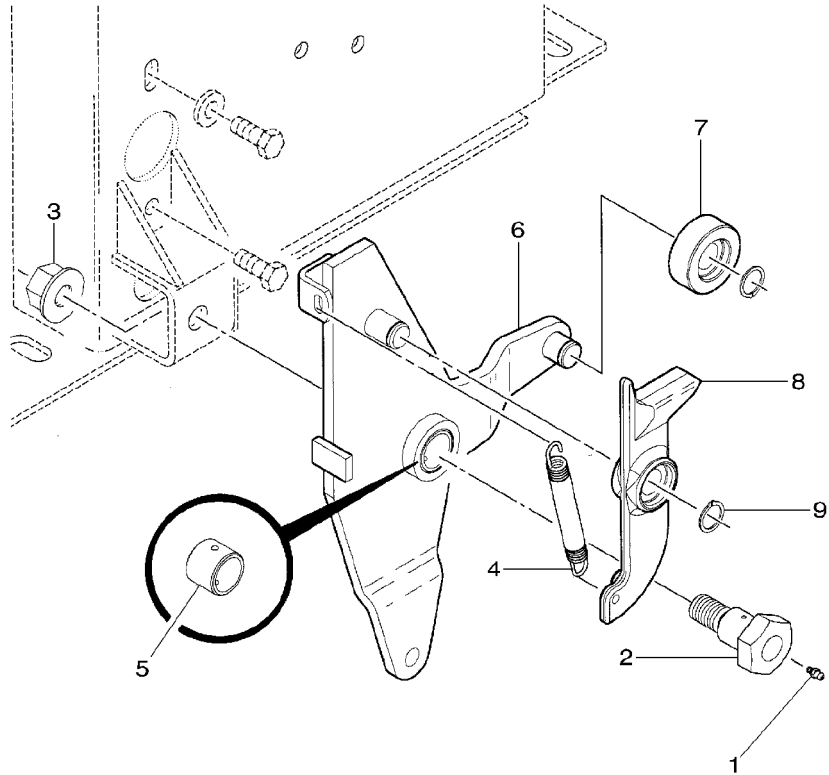

Star Wheel
 Declencheur
 Strohrad
 Braccio Di Scatto
 Rueda Medicion

50-65

5-BA33-009-A

- 1 **70923219**
- 2 700703923
- 3 700137492
- 4 **700714166**
- 5 8050536
- 6 700138219
- 7 **700138225**
- 8 700138224
- 9 **70927732**