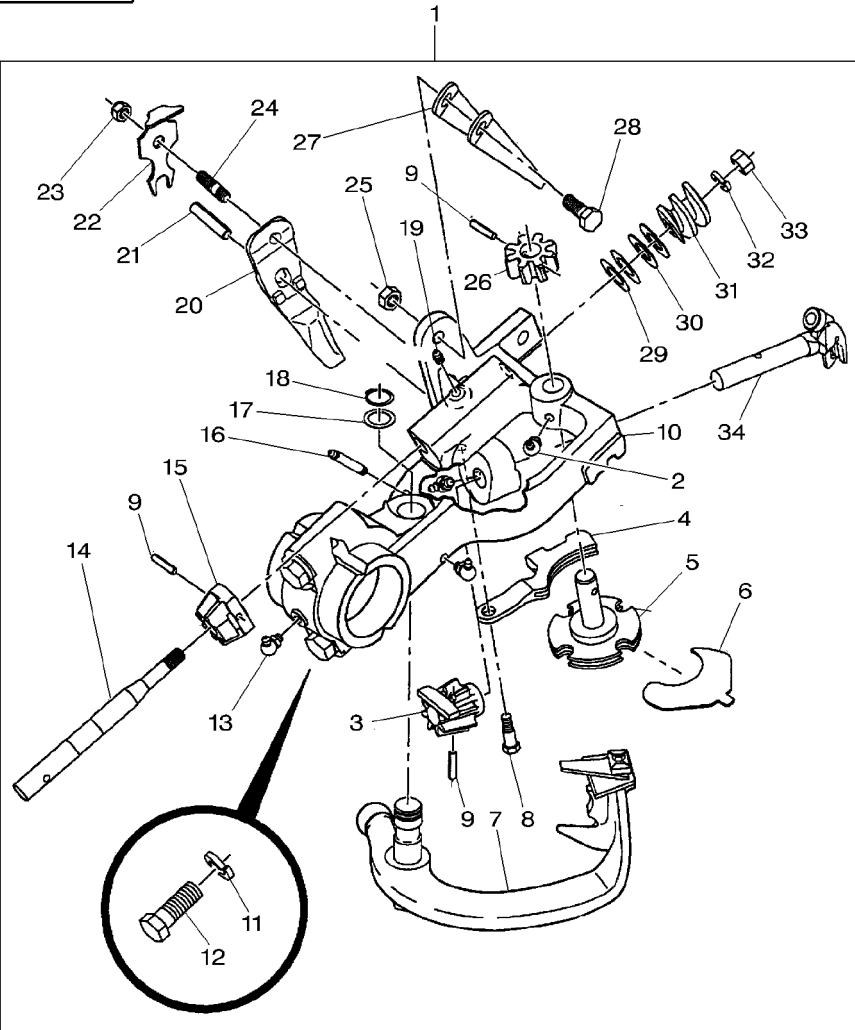

5-BA06-006-C

1	700113321B		1	HEAD	TETE	KOPF
2	77057	1	1/4-28	GREASER	TESTA	CULATA
3	7894389	1		BEVEL GEAR	GRAISSEUR	FETTNIPEL
4	8045148	1		HOLDER	INGRASSATORE	ENGRASADOR
5	1712868	1		DISC	COURONNE CONIQUE	KEGELRAD
6	6523807	1		PLATE	INGRANAGGIO CON.	ENGRANAJE CONICO
7	700138858	1		STRIPPER	PIECE SUPPORT	HALTER
8	702400022	1	5/16-18	SCREW	SUPPORTO DI BASE	SUJETADOR
9	70922598	1	3/16 X 7/8	PIN	DISQUE	SCHEIBE
10	700138857P	1		FRAME	DISCO	DISCO
11	353439X1	10	1/2	LOCK WASHER	PLAQUE	PLATTE
12	354280X1	10	1/2-13 X 2	BOLT UNC	PIASTRA	PLATO
13	77057	1	1/4-28	GREASER	DEBOURREUR	ABSTREIFER
14	6553267	1		SHAFT	SPOGLIATORE	DESBARBADOR
15	702700040	1		PINION	VIS	SCHRAUBE
16	70921744	1	1/4-28 X 1-5/8	FITTING	VITE	TORNILLO
17	7852742	1	25/32	WASHER	GOUPILLE	BOLZEN
18	70927732	1		SNAPRING	PERNO	PASADOR
19	70923219	1	1/4-28	GREASER	BATI	RAHMEN
20	700113323P	1		CAM	TELAIO	BASTIDOR
21	70922135	1	5/16 X 1	PIN	RONDELLE FREIN	FEDERRING
22	7895733	1		TENSIONER	ROSETTA ELASTICA	ARANDELA GROWER
23	704486	1	5/16-18	NUT	BOULON UNC	MASCH.SCHRB.UNC
24	6523229	1		STUD	BULLONE UNC	PERNO UNC
25	70917421	1	3/8-16	NUT	GRAISSEUR	FETTNIPEL
26	7894454	1		GEAR	INGRASSATORE	ENGRASADOR
					ARBRE	WELLE
					ALBERO	ARBOL
					PIGNON	RITZEL
					PIGNONE	PINON
					MONTAGE	ANSCHLVERSCHRBG.
					RACCORDO.	ACCESORIO.
					RONDELLE	UNTERLEGSCHIEBE
					RONDELLA	ARANDELA
					SEGMENT ARRET	SPRENGRING
					ANELLO SIEGER	ANILLA RETENCION
					GRAISSEUR	FETTNIPEL
					INGRASSATORE	ENGRASADOR
					CAME	NOCKEN
					CAMMA	LEVA
					GOUPILLE	BOLZEN
					PERNO	PASADOR
					TENDEUR	SPANNER
					TENDITOR	TENSOR
					ECROU	MUTTER
					DADO	TUERCA
					GOUJON	STEBBOLZEN
					PRIGIONIERO	ESPARRAGO
					ECROU	MUTTER
					DADO	TUERCA
					ENGRENAGE	ZAHNRAD
					INGRANAGGIO	ENGRANAJE