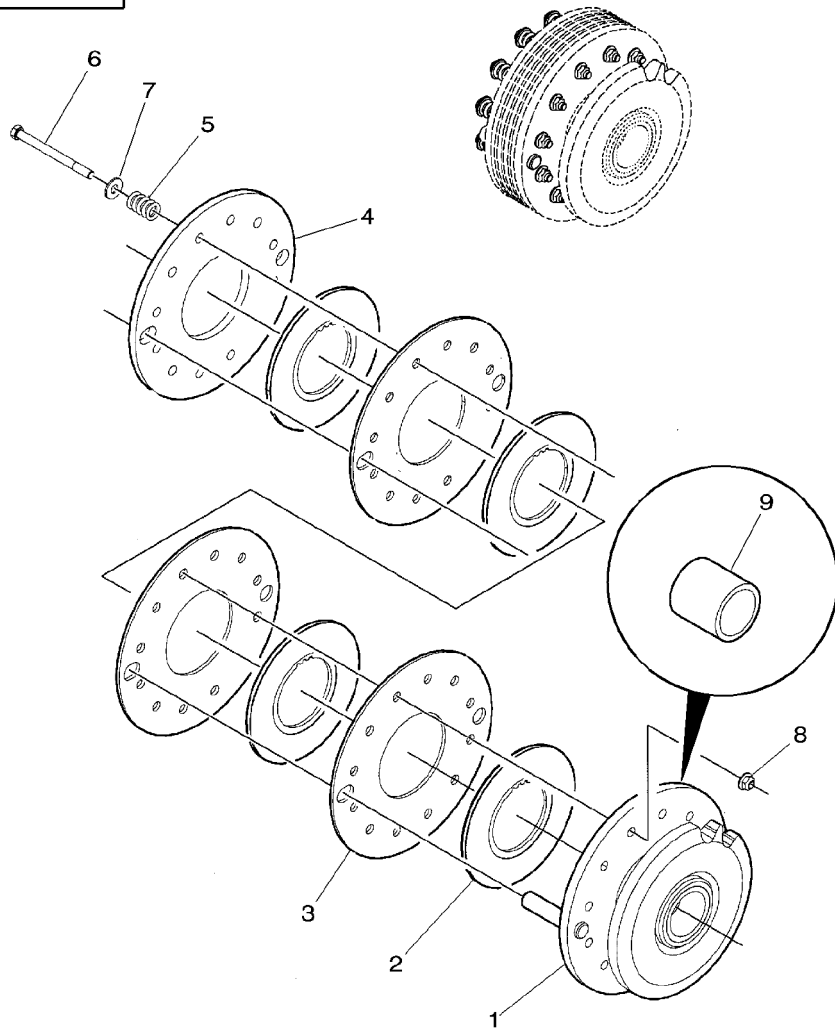

Clutch
Embrayage
Kupplung
Frizione
Embrague

With Cutter
Avec Couteau
Mit Messer
Con Cuchillo
Con Coltello

10-90

5-BA24-001-A

0 700140066
1 700140067P
2 **700108820**
3 **700140071P**
4 **700140072P**
5 **58107B**
6 **354636X1** 3/8-16 X 4-1/2
7 355619X1 3/8
8 **Y704734** 3/8-16
9 700137375 1