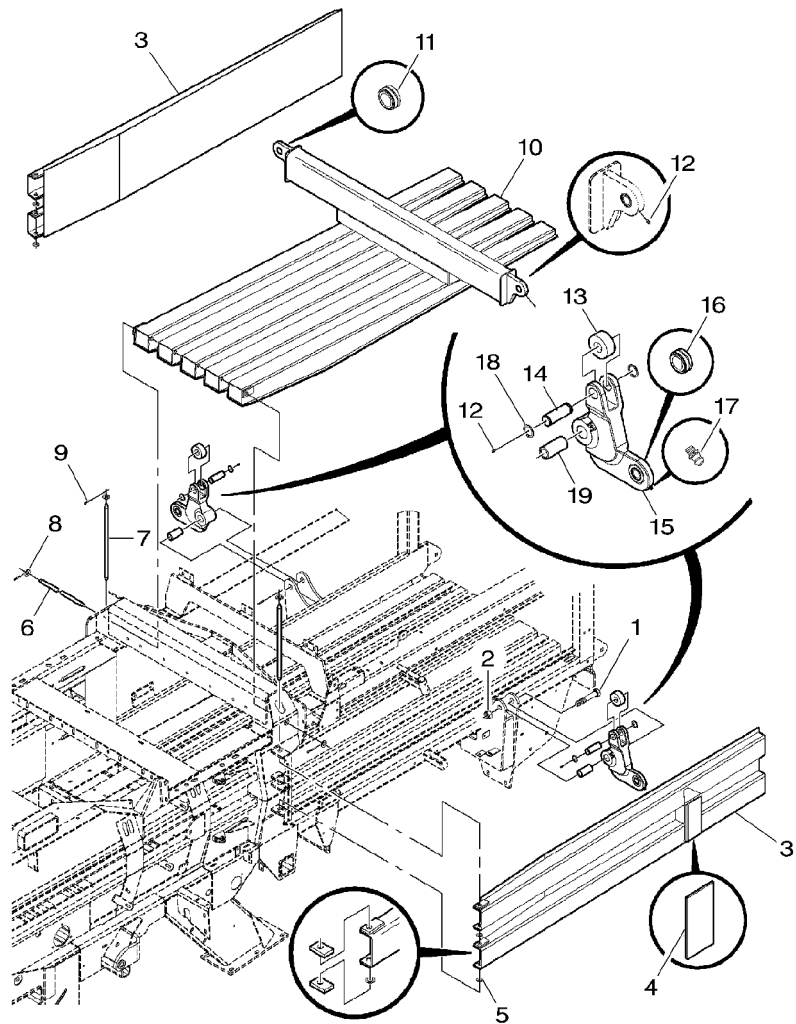

Bale Tensioner
Chambre De Compression
Kanalverstellung
Tenditore Balle
Tensor Paca

60-10

Door
Porte
Tuer
Porta
Puerta

5-BA41-014-A

1	700710312	1-8 X 5-1/2	2	BOLT	BOULON BULLONE	MASCH.SCHRAUBE PERNO
2	70931390	1-8	2	NUT	ECROU	MUTTER
3	700139601P		2	DOOR	DADO PORTIERE PORTA	TUERCA TUER PUERTA
4	6529317	3	1	PLATE	PLAQUE PIASTRA	PLATTE PLATO
5	52761		4	BUSH	BAGUE BOCCOLA	BUCHSE CASQUILLO
6	6529432		1	PIN	GOUPILLE PERNO	BOLZEN PASADOR
7	700139610		2	PIN	GOUPILLE PERNO	BOLZEN PASADOR
8	Y705566	3/4	6	WASHER	RONDELLE RONDELLA	UNTERLEGSCHIEBE ARANDELA
9	354089X1	1/4 X 1-1/4	6	PIN	GOUPILLE PERNO	BOLZEN PASADOR
10	700139607P		1	DOOR	PORTIERE PORTA	TUER PUERTA
11	70936273	10	2	BUSH	BAGUE BOCCOLA	BUCHSE CASQUILLO
12	70923219	1/4-28	4	GREASER	GRAISSEUR INGRASSATORE	FETTNIFFEL ENGRASADOR
13	700113614		2	ROLLER	GALET RULLO	ROLLE RODILLO
14	700113615		2	PIN	GOUPILLE PERNO	BOLZEN PASADOR
15	700113610P		2	ARM	BRAS BRACCIO	ARM BRAZO
16	70936273	15	1	BUSH	BAGUE BOCCOLA	BUCHSE CASQUILLO
17	70923219	15	1	GREASER	GRAISSEUR INGRASSATORE	FETTNIFFEL ENGRASADOR
18	70928720		4	RING	ANNEAU ANELLO	RING ARO
19	6529408		2	BUSH	BAGUE BOCCOLA	BUCHSE CASQUILLO