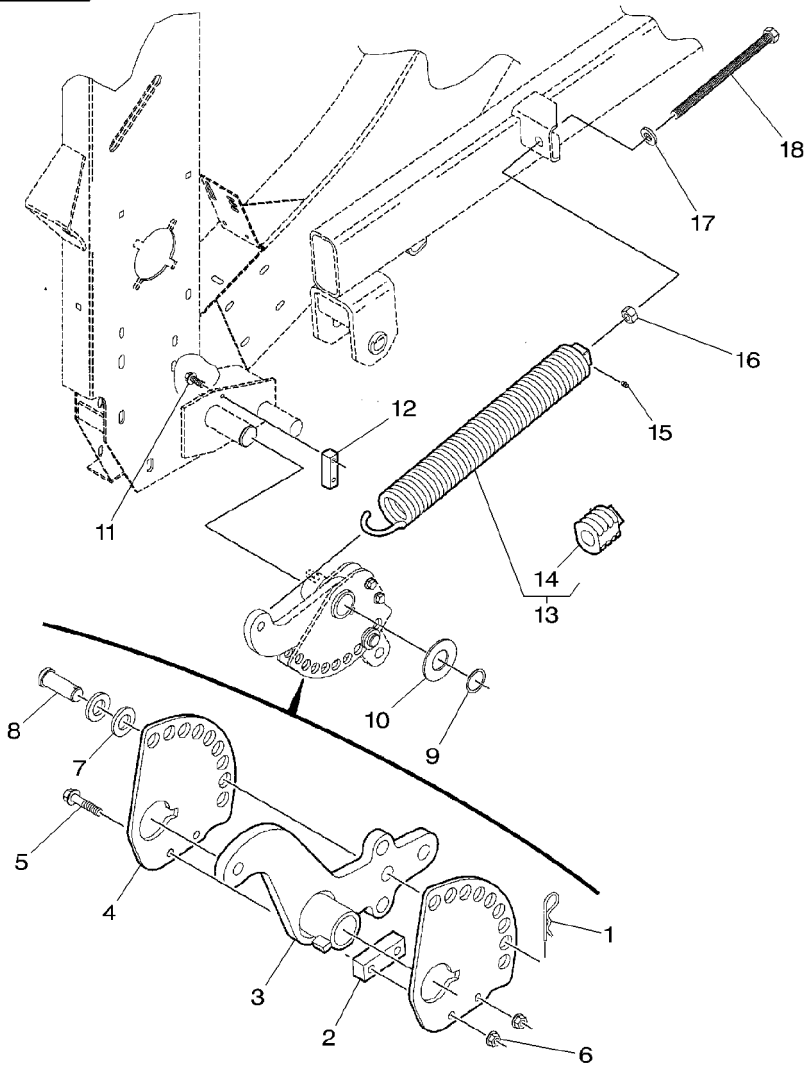

Pick-Up
Pick-Up
Aufsammlertrommel
Raccogliitore
Recogedor

20-50

Suspension
Suspension
Federung
Sospensione
Suspensión

5-BA02-028-A

1	70936348		1	PIN	GOUPILLE	BOLZEN
2	700140175		1	SPACER	PERNO	PASADOR
3	700161905P		1	CRANK	ENTRETOISE	ABSTANDSTUECK
4	700161907		1	PLATE	DISTANZIALE	PIEZA DISTANCIA
5	700711134	3/8-16 X 1-3/4	2	SCREW	MANIVELLE	KURBEL
6	700711238	3/8-16	2	NUT	MANOVELLA	MANIVELA
7	Y705566	3/4	2	WASHER	PLAQUE	PLATTE
8	763177	3/4 X 2	2	SCREW	PIASTRA	PLATO
9	1003115M1		2	NUT	VITE	SCHRAUBE
10	740522	1-1/2 X 10	2	WASHER	VITE	TORNILLO
11	7703424	3/8-16 X 1	2	NUT	ECROU	MUTTER
12	700161903		2	WASHER	DADO	TUERCA
13	6522700P		2	WASHER	RONDELLE	UNTERLEGSCHIEBE
14	6845879P	13	1	PIN	RONDELLE	ARANDELA
15	70923219	1/4-28	1	CIRCLIP	GOUPILLE	BOLZEN
16	70932665	5/8-11	1	CIRCLIP	PERNO	PASADOR
17	Y705582	5/8	1	CIRCLIP	CIRCLIP	SEEGERING
18	Y702282	5/8-11 X 10	1	ANNETTO ELASTICO	ANNELO ELASTICO	GRAPA CIRCULAR
			1	BUSH	BAGUE	BUCHSE
			2	SCREW	BOCCOLA	CASQUILLO
			1	STOP	VITE	SCHRAUBE
			1	SPRING	VITE	TORNILLO
			1	PLUG	BUTEE	ANSCHLAG
			1	GREASER	STOP	PARO
			1	NUT	RESSORT	FEDER
			1	WASHER	MOLLA	MUELLE
			1	BOLT	BOUCHON	VERSCHL.STOPFEN
					TAPPO	TAPON
					GRAISSEUR	FETTNIPEL
					INGRASSATORE	ENGRASADOR
					ECROU	MUTTER
					DADO	TUERCA
					RONDELLE	UNTERLEGSCHIEBE
					RONDELLA	ARANDELA
					BOULON	MASCH.SCHRAUBE
					BULLONE	PERNO